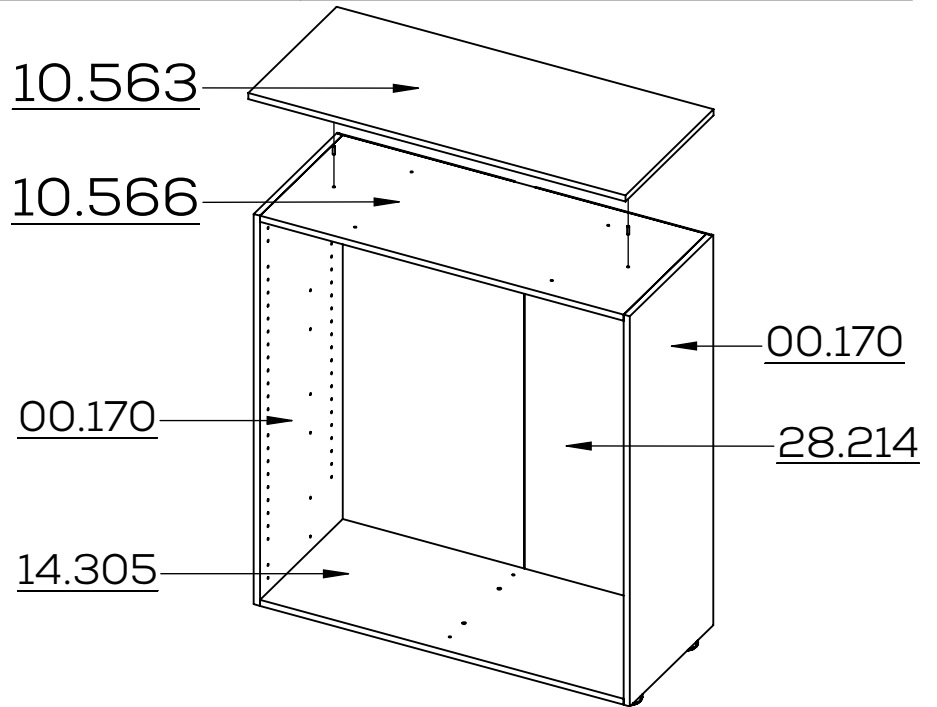

4

MEDIA

OFFICE

LIVING

MAJA
MÖBEL

K451

Modell
7808/7809
7840/7841

Glas (902 x 400 x 4)