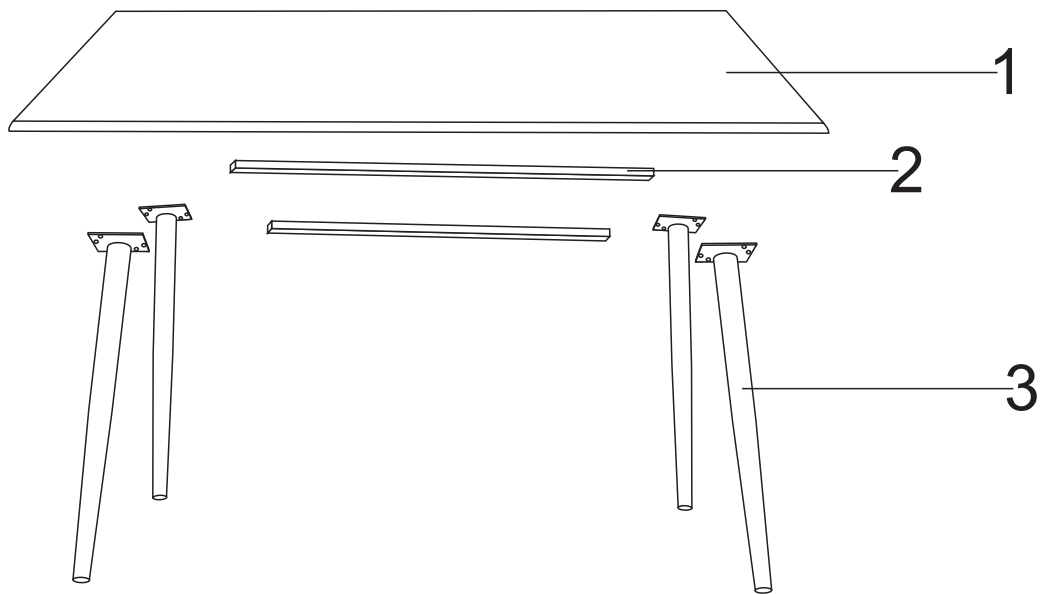

DINO

- | | |
|---|-------------------------------------|
| (D) Montageanleitung | (GB) Assembly instructions |
| (FR) Notice de montage | (IT) Istruzioni di montaggio |
| (NL) Handleiding voor de montage | (PL) Instrukcja montażu |
| (CZ) Montážní návod | (SK) Návod na montáž |
| (HU) Szerelési útmutató | (RO) Instrucțiuni de montaj |
| (TR) Montaj talimatı | (RU) ИНСТРУКЦИЯ ПО МОНТАЖУ |

Тур • Туре • Тир • Típus • Тиро •
Тип

M6X16mm
A*16

M6X45mm
B*6

C*1

D*4

2/4

1

	A*16
	C*1