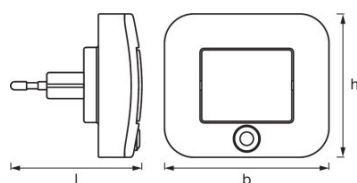

Lichttechnische Daten

Ausstrahlungswinkel	110 °
----------------------------	-------

Daten des Leuchtensors

Art des Sensors	Bewegung
Sensortechnik	Passiv-Infrarot (PIR)
Erfassungswinkel des Sensors	120 °
Erfassungsbereich des Bewegungssensors	9 m
Erfassungsschwelle des Tageslichtsensors	10...2000 lx
Sensor-gesteuerte Schaltzeit	10 s...10 min

Abmessungen & Gewicht

Länge	67,0 mm
Breite	84,0 mm

Höhe	73,0 mm
Produktgewicht	60,00 g

Farben & Materialien

Gehäusematerial	Polycarbonat (PC)/Acrylnitril-Butadien-Styrol-Copolymer (ABS)
Produktfarbe	Weiß
Gehäusefarbe	Weiß
Material der lichtemittierenden Fläche	Plastik

VERPACKUNGSINFORMATIONEN

Produkt-Code	Verpackungseinheit (Stück pro Einheit)	Abmessungen (Länge x Breite x Höhe)	Gewicht brutto	Volumen
4058075266780	Blister 1	68 mm x 140 mm x 195 mm	80,00 g	1.86 dm ³
4058075266797	Versandschachtel 6	421 mm x 154 mm x 210 mm	671,00 g	13.62 dm ³