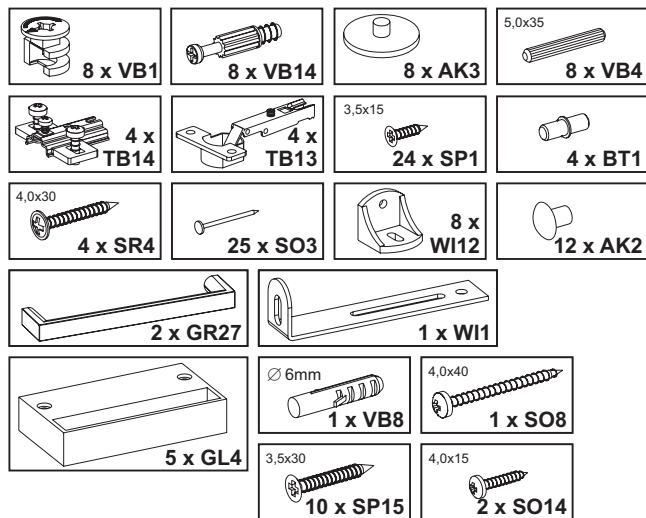

Montageanleitung
Assembly instruction
Instructions de montage
Instrucciones de montaje
Istruzioni per il montaggio
Руководство по монтажу
Instrukcja montażu
Montážní návod
Návod na montáž
Szerelési utasítás
Инструкция за монтаж
Kurulum Talimatları
Navodilo za montažo
Montagehandleiding
A s e n n u s o h j e
Upute o montaži
Instrucțiuni de montaj
Monteringsveiledning
 إرشادات التركيب
Monteringsvejledning
Instruções de montagem
Monteringsanvisning

BRISTOL 1XL
Art.-Nr. 4020-101

Beschläge / Fittings / Ferrures pour meubles / Herrajes / Guarnizioni / Крепления / Okucia / Kování / Kovanie / Vasalások / обков / Parçaları / Okovje / Hang-en sluitwerk / Helat / Oblo-ge / Armături, balamale / Beslag / بعض التركيبات / Beslag / Guarnições / Beslag

Teile / Article / Pièces / Piezas / Pezzi / части / Części / Díly / Diely / Alkatrészek / Детали / Parçalar / Dele / Onderdelen / Osat / Dijelovi / Piese / Deler / والتجهيزات / Dele / Peças / Delar

B

3,5x30
10 x SP15