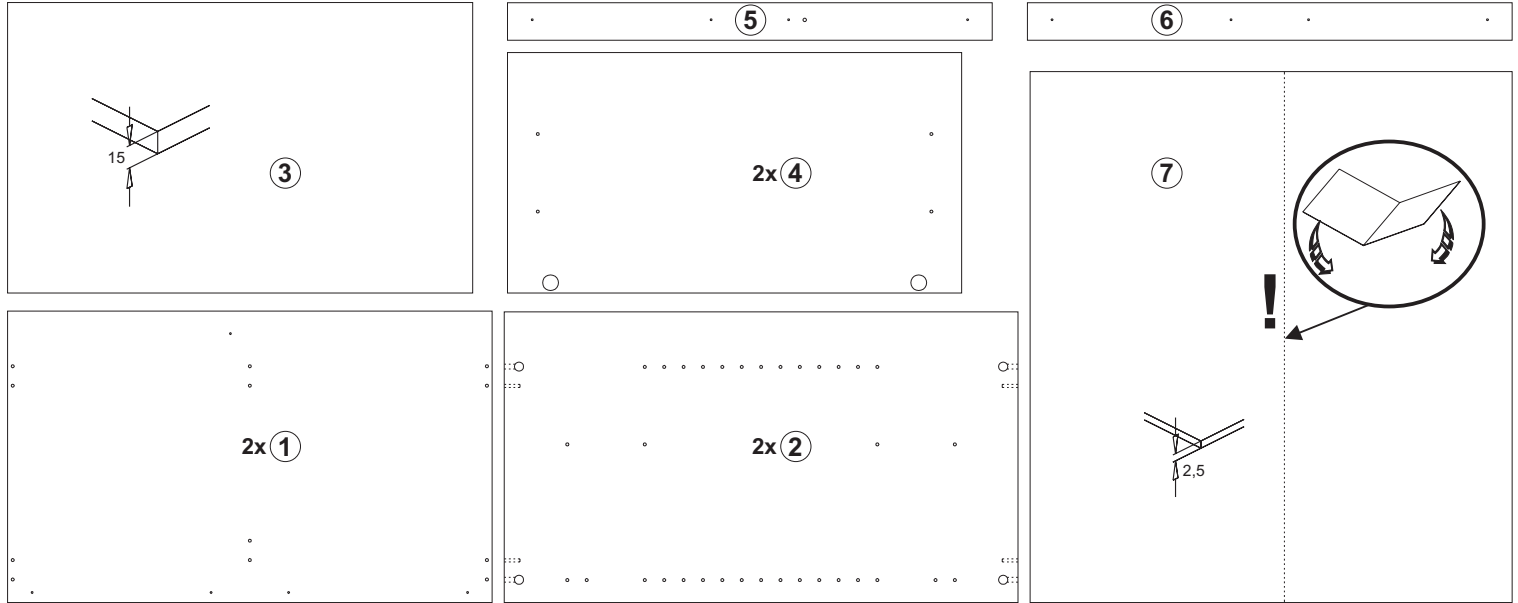

Teile / Article / Pièces / Piezas / Pezzi / части / Części / Díly / Diely / Alkatrészek / Детали / Parçalar / Dele / Onderdelen / Osat / Dijelovi / Piese / Deler / والتجهيزات / Dele / Peças / Delar