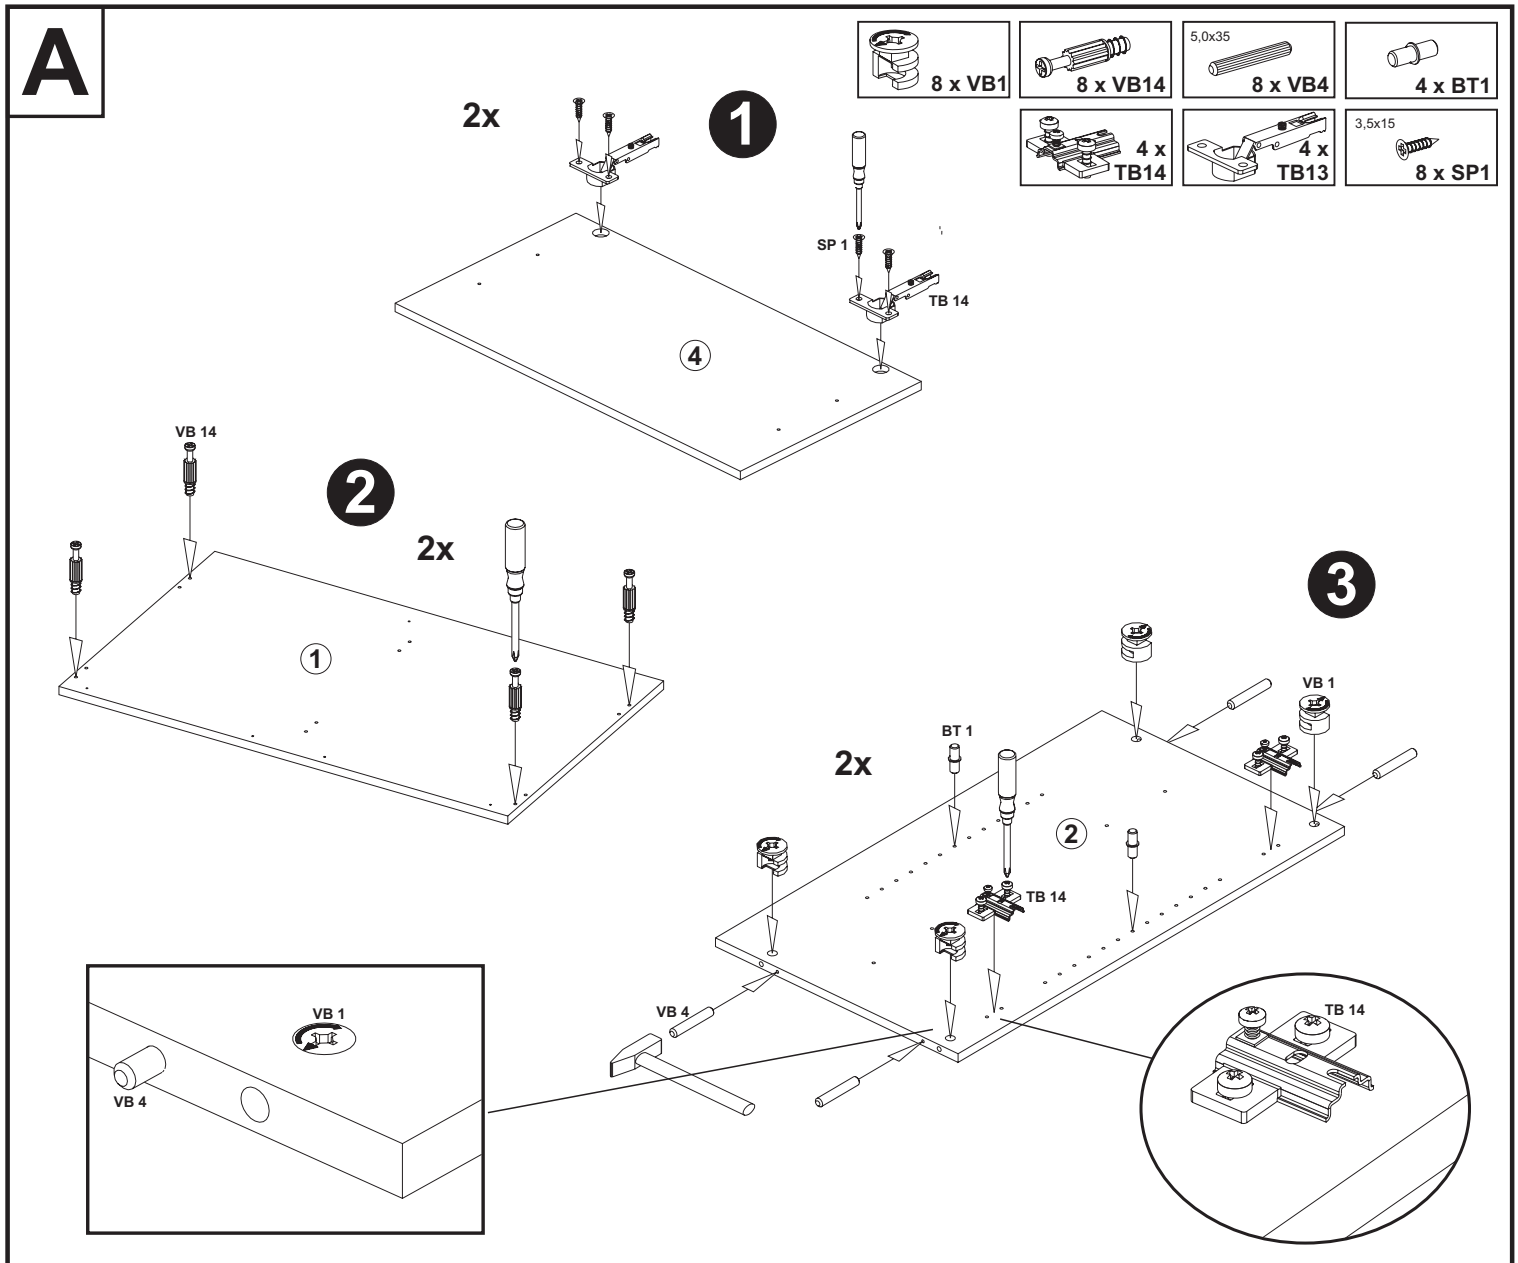

Teile / Article / Pièces / Piezas / Pezzi / части / Części / Díly / Diely / Alkatrészek / Детали / Parçalar / Dele / Onderdelen / Osat / Dijelovi / Piese / Deler / والتجهيزات / Dele / Peças / Delar