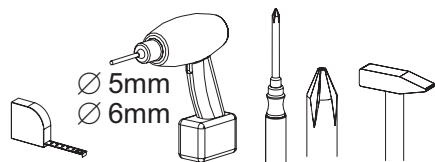

Montageanleitung
Assembly instruction
Instructions de montage
Instrucciones de montaje
Istruzioni per il montaggio
Руководство по монтажу
Instrukcja montażu
Montážní návod
Návod na montáž
Szerelési utasítás
Инструкция за монтаж
Kurulum Talimatları
Navodilo za montažo
Montagehandleiding
A s e n n u s o h j e
Upute o montaži
Instrucțiuni de montaj
Monteringsveiledning
إرشادات التركيب
Monteringsvejledning
Instruções de montagem
Monteringsanvisning

BRISTOL 1XL
Art.-Nr. 4020-101

Beschläge / Fittings / Ferrures pour meubles / Herrajes / Guarnizioni / Крепления / Okucia / Kování / Kovanie / Vasalások / обков / Parçaları / Okovje / Hang-en sluitwerk / Helat / Oblo-ge / Armături, balamale / Beslag / بعض التركيبات / Beslag / Guarnições / Beslag

Sie benötigen:
You need:
Vous avez besoin de:
Necesita:
Le servono:
Вам потребуются:
Potrebujete:
Tarvitset:
Aveți nevoie de:
Du behøver:
سوف تحتاج إلى:

Potrzebne są:
Potřebujete:
Potrebujete:
Szükséges eszközök:
На Вас са Ви нужни:
Ihtiyaciniz:
U hebt nodig:
Trebate:
Du skal bruge:
Necesita de:
Du behøver: