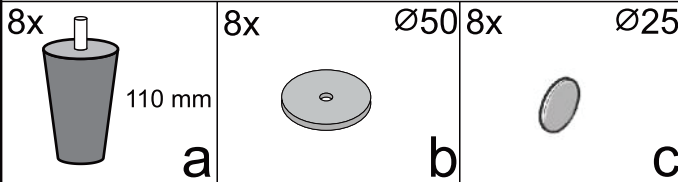

MIKE SET/RHADA

1. (DE) Montageanleitung
   (PL) Instrukcja montażu
   (NL) Handleiding voor de montage
   (GB) Assembly instructions
   (TR) Montaj talimatı
   (RU) Инструкция по монтажу
   (IT) Istruzioni di montaggio
   (FR) Notice de montage
   (RO) Instrucțiuni de asamblare
   (SK) Montážny návod
   (CZ) Montážní návod
   (HU) Szerelési útmutató

Name - Nazwa - Naam - Name - Isim - название
Nome - Nom - Numele - Meno - Jméno - Neve

MIKE SET RHADA