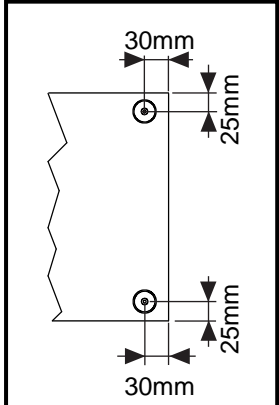

3

NH 1x	NG 28x	FU 4x	SA 4x	SD 4x