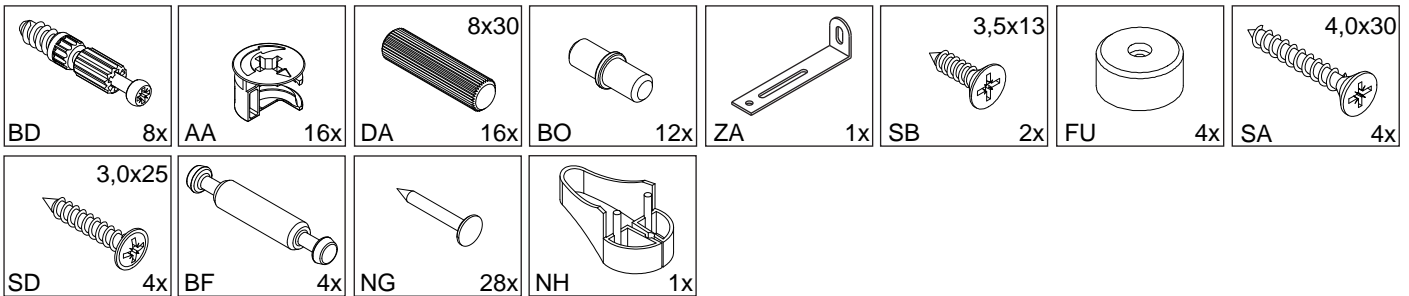

Für weitere Kombinationsmöglichkeiten,  
Download der Montageanleitungen oder zum  
direkten bestellen besuche uns auf

[www.moebelando.de/trio](http://www.moebelando.de/trio)

möbelando GmbH  
Toni-Schecher-Str. 1  
63820 Eisenfeld

Telefon: 06022 710910 0  
E-Mail: [info@moebelando.de](mailto:info@moebelando.de)

- 360012-  1 weiss  
360012-  2 Eiche/Sonoma

Ersatzteil Nummer	Bauteilbezeichnung	Menge	
12	Seitenteil links/rechts	2	
13	Seitenteil links/rechts	2	
02	Ober-/Unterboden	2	
32	Rückwand gefaltet	1	
33	Rückwand gefaltet	1	
04	Einlegeboden	3	
05	Boden mit Durchgangsbohr. 8mm	1	