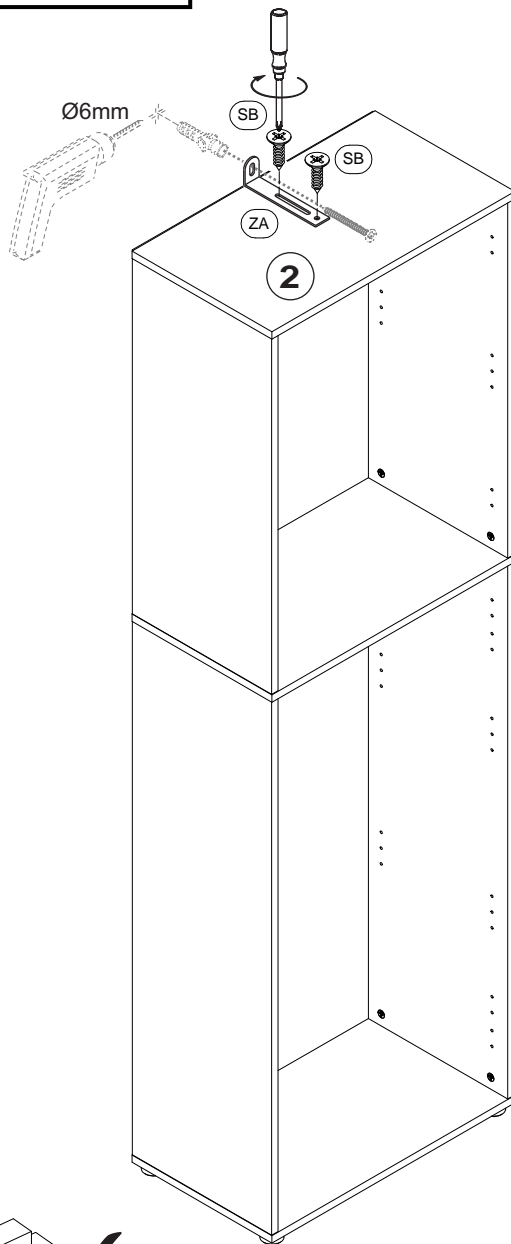

4

Achtung!

Wandbefestigung
zwingend erforderlich.