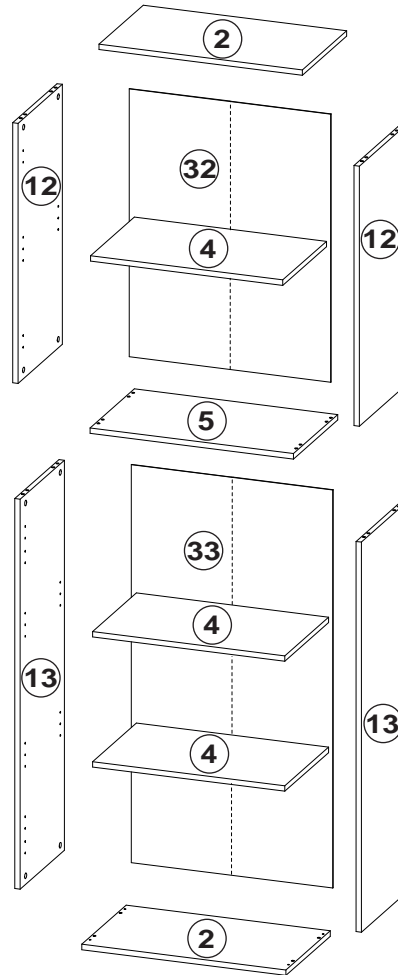

Für weitere Kombinationsmöglichkeiten,  
Download der Montageanleitungen oder zum  
direkten bestellen besuche uns auf

[www.moebelando.de/trio](http://www.moebelando.de/trio)

möbelando GmbH  
Toni-Schecher-Str. 1  
63820 Eisenfeld

Telefon: 06022 710910 0  
E-Mail: [info@moebelando.de](mailto:info@moebelando.de)

- 360012-  1 weiss  
360012-  2 Eiche/Sonoma

Ersatzteil Nummer	Bauteilbezeichnung	Menge	
12	Seitenteil links/rechts	2	
13	Seitenteil links/rechts	2	
02	Ober-/Unterboden	2	
32	Rückwand gefaltet	1	
33	Rückwand gefaltet	1	
04	Einlegeboden	3	
05	Boden mit Durchgangsbohr. 8mm	1	