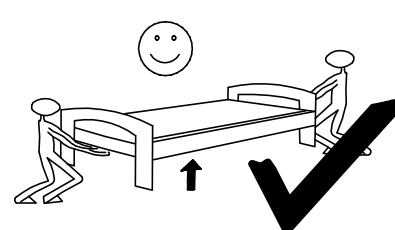

CHELSEA CORNER 3+E+2

- (D) Montageanleitung
- (NL) Handleiding voor de montage
- (TR) Montaj talimati
- (F) Notice de montage
- (CZ) Montážní návod
- (GB) Assembly instructions
- (HU) Szerelési útmutató
- (PL) Instrukcja montażu
- (RU) Инструкция по монтажу
- (IT) Istruzioni di montaggio
- (SK) Návod na montáž
- (RO) Instrucțiuni de montaj