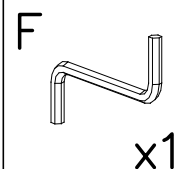

CHELSEA CORNER 3+E+2

- (D) Montageanleitung
- (NL) Handleiding voor de montage
- (TR) Montaj talimati
- (F) Notice de montage
- (CZ) Montážní návod
- (GB) Assembly instructions
- (HU) Szerelési útmutató
- (PL) Instrukcja montażu
- (RU) Инструкция по монтажу
- (IT) Istruzioni di montaggio
- (SK) Návod na montáž
- (RO) Instrucțiuni de montaj