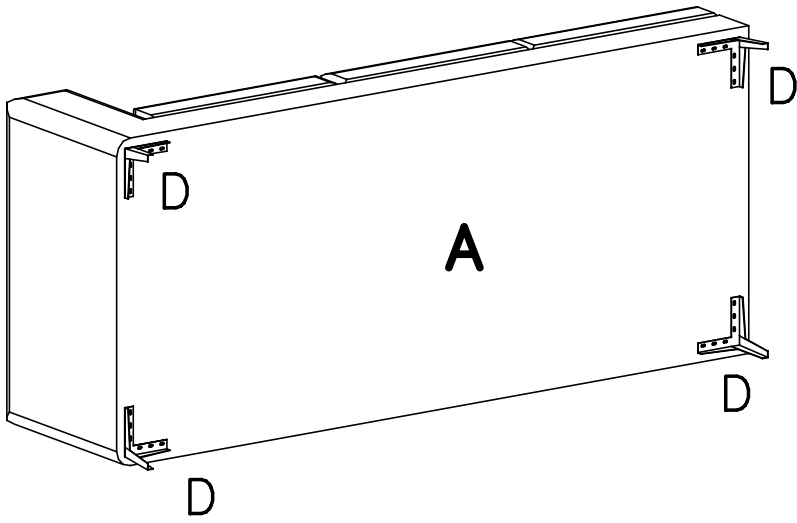

CHELSEA CORNER 3+E+2

- (D) Montageanleitung
- (NL) Handleiding voor de montage
- (TR) Montaj talimati
- (F) Notice de montage
- (CZ) Montážní návod
- (GB) Assembly instructions
- (HU) Szerelési útmutató
- (PL) Instrukcja montażu
- (RU) Инструкция по монтажу
- (IT) Istruzioni di montaggio
- (SK) Návod na montáž
- (RO) Instrucțiuni de montaj