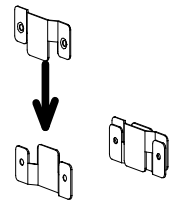

CHELSEA CORNER 3+E+2

- (D) Montageanleitung
- (NL) Handleiding voor de montage
- (TR) Montaj talimati
- (F) Notice de montage
- (CZ) Montážní návod
- (GB) Assembly instructions
- (HU) Szerelési útmutató
- (PL) Instrukcja montażu
- (RU) Инструкция по монтажу
- (IT) Istruzioni di montaggio
- (SK) Návod na montáž
- (RO) Instrucțiuni de montaj