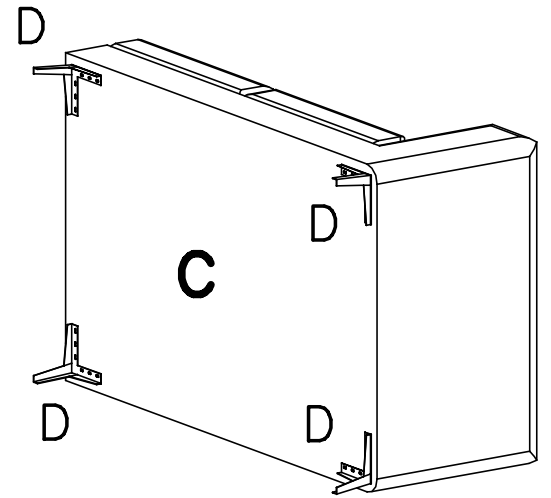

CHELSEA CORNER 3+E+2

- (D) Montageanleitung
- (NL) Handleiding voor de montage
- (TR) Montaj talimati
- (F) Notice de montage
- (CZ) Montážní návod
- (GB) Assembly instructions
- (HU) Szerelési útmutató
- (PL) Instrukcja montażu
- (RU) Инструкция по монтажу
- (IT) Istruzioni di montaggio
- (SK) Návod na montáž
- (RO) Instrucțiuni de montaj