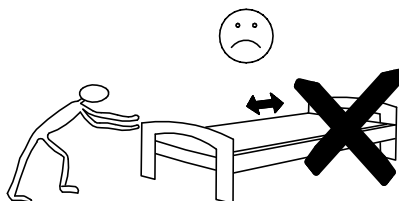

CHELSEA CORNER 3+E+2

- (D) Montageanleitung
- (NL) Handleiding voor de montage
- (TR) Montaj talimati
- (F) Notice de montage
- (CZ) Montážní návod
- (GB) Assembly instructions
- (HU) Szerelési útmutató
- (PL) Instrukcja montażu
- (RU) Инструкция по монтажу
- (IT) Istruzioni di montaggio
- (SK) Návod na montáž
- (RO) Instrucțiuni de montaj