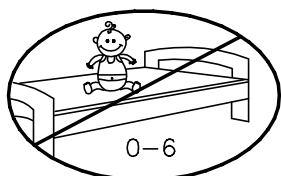

CHELSEA CORNER 3+E+2

- (D) Montageanleitung
- (NL) Handleiding voor de montage
- (TR) Montaj talimati
- (F) Notice de montage
- (CZ) Montážní návod
- (GB) Assembly instructions
- (HU) Szerelési útmutató
- (PL) Instrukcja montażu
- (RU) Инструкция по монтажу
- (IT) Istruzioni di montaggio
- (SK) Návod na montáž
- (RO) Instrucțiuni de montaj