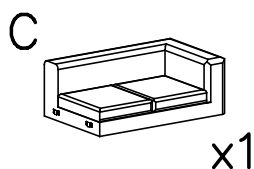

CHELSEA CORNER 3+E+2

- (D) Montageanleitung
- (NL) Handleiding voor de montage
- (TR) Montaj talimati
- (F) Notice de montage
- (CZ) Montážní návod
- (GB) Assembly instructions
- (HU) Szerelési útmutató
- (PL) Instrukcja montażu
- (RU) Инструкция по монтажу
- (IT) Istruzioni di montaggio
- (SK) Návod na montáž
- (RO) Instrucțiuni de montaj