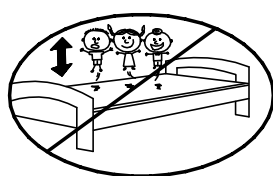

CHELSEA CORNER 3+E+2

- (D) Montageanleitung
- (NL) Handleiding voor de montage
- (TR) Montaj talimati
- (F) Notice de montage
- (CZ) Montážní návod
- (GB) Assembly instructions
- (HU) Szerelési útmutató
- (PL) Instrukcja montażu
- (RU) Инструкция по монтажу
- (IT) Istruzioni di montaggio
- (SK) Návod na montáž
- (RO) Instrucțiuni de montaj