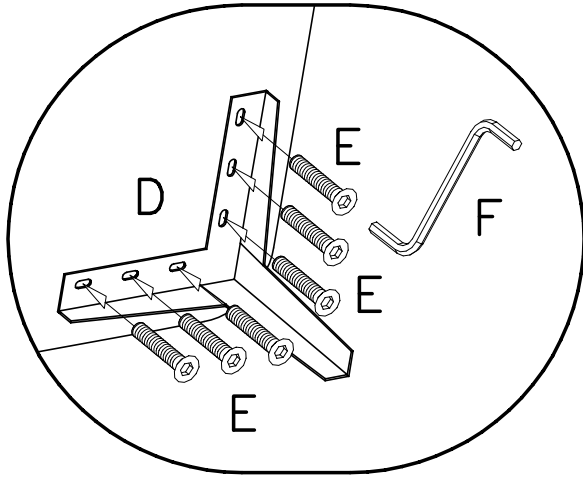

CHELSEA CORNER 3+E+2

- (D) Montageanleitung
- (NL) Handleiding voor de montage
- (TR) Montaj talimati
- (F) Notice de montage
- (CZ) Montážní návod
- (GB) Assembly instructions
- (HU) Szerelési útmutató
- (PL) Instrukcja montażu
- (RU) Инструкция по монтажу
- (IT) Istruzioni di montaggio
- (SK) Návod na montáž
- (RO) Instrucțiuni de montaj