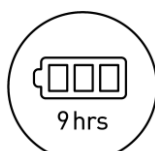

BMAX5

Party-Lautsprecher

SC-BMAX5E-K

EAN5025232968589 ●

UVP

Party ohne Kompromisse. Die BMAX5 beschallt Ihre Gäste mit 75 Watt und druckvollen Bässen, während die Lichtershow für die richtige Club-Atmosphäre sorgt. Dank Tragegriff ist die BMAX5 komfortabel zu transportieren und durch das flexible Layout liegend oder stehend, sowie unterwegs **bis zu 9 Stunden einsetzbar**.

Als reiner Bluetooth-Lautsprecher, als TV- / oder E-Gitarrenverstärker oder Karaoke-Maschine ist die BMAX5 der perfekte Entertainer für viele Gelegenheiten.

Kraftvoller Sound mit 75 W (RMS)

Bis zu 9 Stunden Batteriebetrieb oder zuhause mit Stromkabel einsetzbar

Vielseitigkeit dank Bluetooth®, USB- / optischem Eingang für TV, Gitarren- / Mikrofon-Eingang für Karaoke

Bedienkomfort durch Tragegriff und vertikalem oder horizontalem Einsatz

Stylisches Design mit 7 verschiedenen Farben und zwei Flashlights