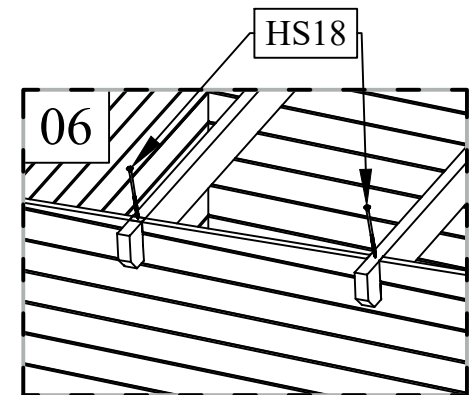

Art.Nr. 2847196

12.02.2020

2/4