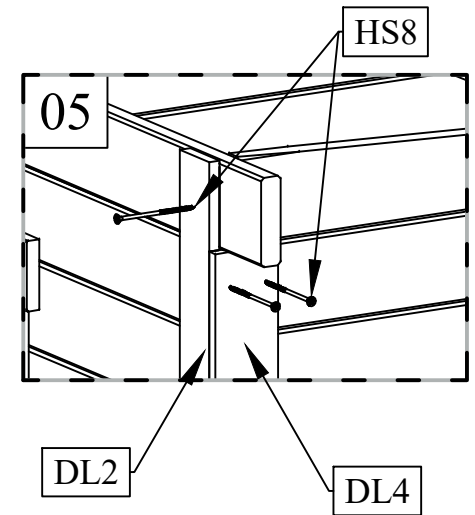

Art.Nr. 2847196

12.02.2020

2/4