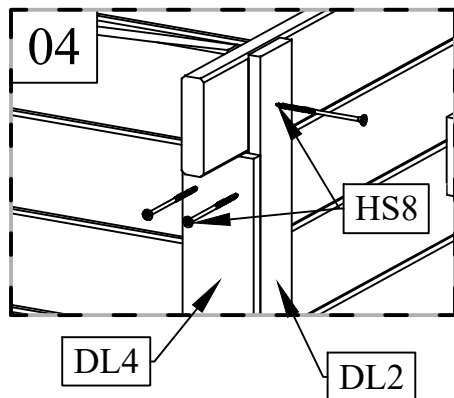

Art.Nr. 2847196

12.02.2020

2/4