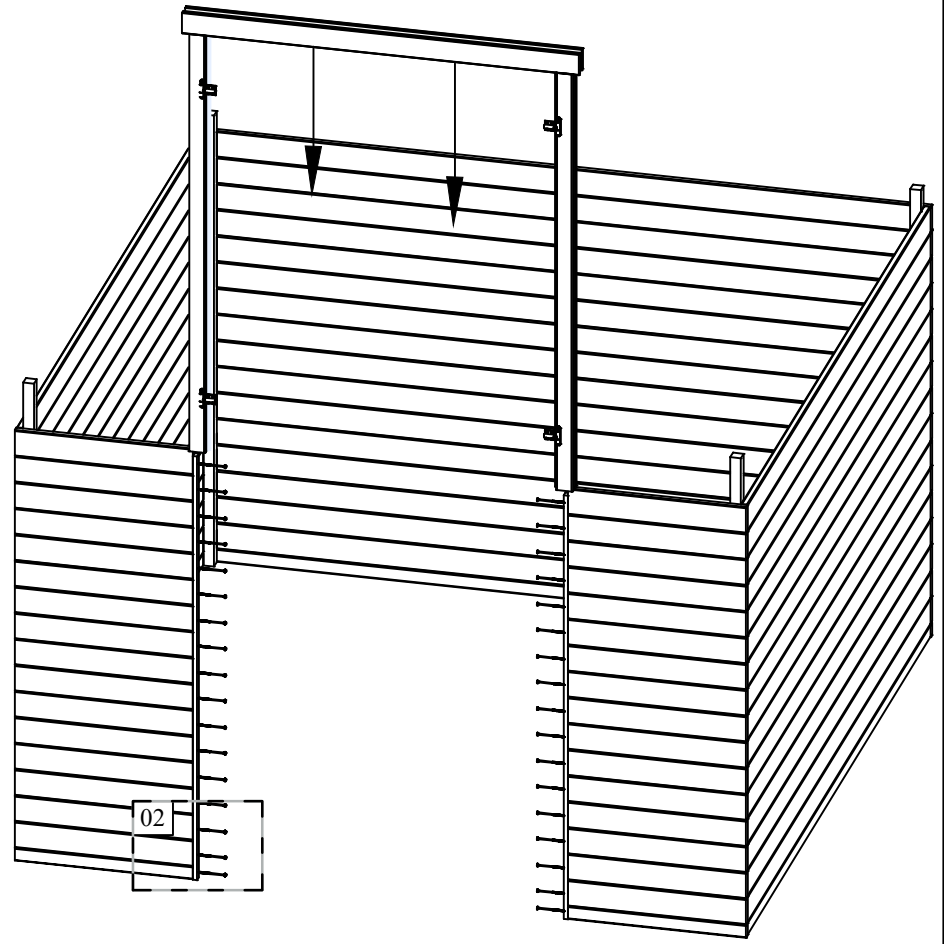

Pos	11.02.2020 Piece list - Stückliste - Liste des pièces - Elementi - Stuklijst - Tükítabel 1494x1850 TUK.4.020.MXVP.MMX28 MXGA+28	1/2	Q	P (mm)	L (mm)
<p>Glass size - Glasgröße - Taille de la vitre - Misura del vetro - Glas afmeting - Klaasi mõõt: 502x325 mm</p>   <p>1418x1792 mm</p>					
1	Upper door jamb - Türrahmen oben - Cadre de porte supérieur - Telaio superiore della porta - Bovendorpel - Ukse ülemine leng		1	66x100	1438
2	Left door jamb - Türrahmen links - Cadre de porte gauche - Telaio montante sinistro della porta - Linkerstijl deurframe - Ukse vasak leng		1	66x80	1850
3	Right door jamb - Türrahmen rechts - Cadre de porte droit - Telaio montante destro della porta - Rechterstijl deurframe - Ukse parem leng		1	66x80	1850
4	Doorstep - Swelle - Barre de seuil - Soglia della porta - Deurdorpel - Lävepak		1	20x21	1418
5	Connection strip - Deckleiste - Baguette de battement - Profilo verticale della porta - Stulplijst - kokkuvaltšiliist		1	13x32	1812

01

04

02

05

03

06

HS13

HS12