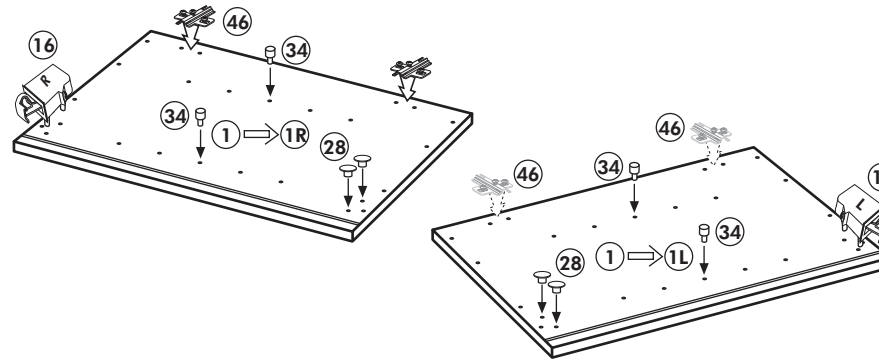

Spüle-Unterschrank ohne AP

Nr. 400 Rev.00

23 4x 	30 2x
46 2x 	29 2x Ø 10
42 2x 	22 4x
63 4x 8 x 30 	26 2x 4,0 x 30 M4
106 4x 4,0 x 30 	31 4x
	60 2x Ø 5
	27 14x 3,0 x 20
	21 1x

Hängeschrank

Nr. 101 Rev.00

A

B

C

D

68		2x	23		8x	Ø 3
34		4x	27		8x	3,0 x 20
28		4x	26		2x	4,0 x 30 M4 x 30
60		2x	Ø 5	15		1x
22		8x	16		1x	
46		2x	69		2x	
21		1x	42		2x	

E

F

Klapplift Hängeschrank

Nr. 111 Rev.00

23 8x Ø 3	42 3x	77 16x 6,3 x 11	2x E
27 18x 3,0 x 20	56 3x	72 3x	
26 2x 4,0 x 30 M4	21 1x	A 1x	
15 1x	68 2x	B 1x	
16 1x	34 4x	C 1x	
69 2x	22 8x	D 1x	