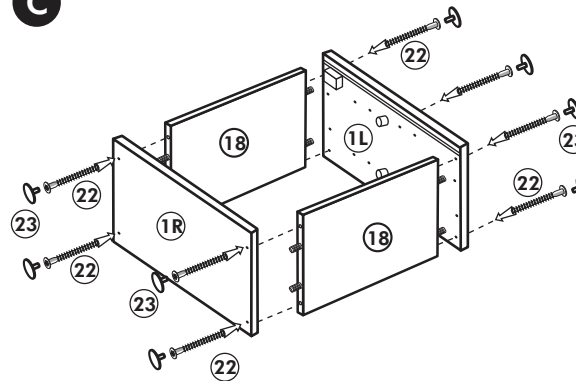

Spüle-Unterschrank ohne AP

Nr. 400 Rev.00

23 4x 	30 2x
46 2x 	29 2x Ø 10
42 2x 	22 4x
63 4x 8 x 30 	26 2x 4,0 x 30 M4
106 4x 4,0 x 30 	31 4x
	60 2x Ø 5
	27 14x 3,0 x 20
	21 1x

Hängeschrank

Nr. 101 Rev.00

A

B

C

D

68		2x	23		8x	Ø 3
34		4x	27		8x	3,0 x 20
28		4x	26		2x	4,0 x 30 M4 x 30
60		2x	Ø 5	15		1x
22		8x	16		1x	
46		2x	69		2x	
21		1x	42		2x	

E

F

Klapplift Hängeschrank

Nr. 111 Rev.00