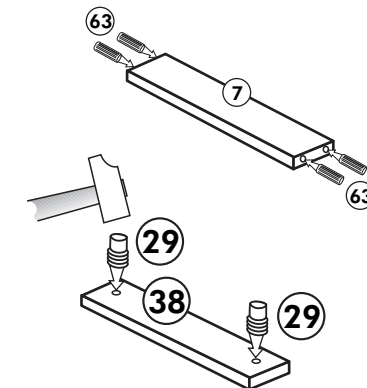

Unterschrank ohne AP

Nr. 003 Rev.00

Herdumbau ohne AP

Nr. 006 Rev.00

63		4x	8 x 30
30		2x	
29		2x	∅ 10
22		4x	
23		4x	∅ 3
106		2x	4,0 x 30
36		4x	3,5 x 15
107		2x	
70		1x	

A

B

C

Spüle-Unterschrank ohne AP

Nr. 400 Rev.00

23 4x 	30 2x
46 2x 	29 2x Ø 10
42 2x 	22 4x
63 4x 8 x 30 	26 2x 4,0 x 30 M4
106 4x 4,0 x 30 	31 4x
	60 2x Ø 5
	27 14x 3,0 x 20
	21 1x

Hängeschrank

Nr. 101 Rev.00

A

B

C

D

68		2x	23		8x	Ø 3
34		4x	27		8x	3,0 x 20
28		4x	26		2x	4,0 x 30 M4 x 30
60		2x	Ø 5	15		1x
22		8x	16		1x	
46		2x	69		2x	
21		1x	42		2x	

E

F

Klapplift Hängeschrank

Nr. 111 Rev.00

23 8x Ø 3	42 3x	77 16x 6,3 x 11	2x E
27 18x 3,0 x 20	56 3x	72 3x	
26 2x 4,0 x 30 M4	21 1x	A 1x	
15 1x	68 2x	B 1x	
16 1x	34 4x	C 1x	
69 2x	22 8x	D 1x	