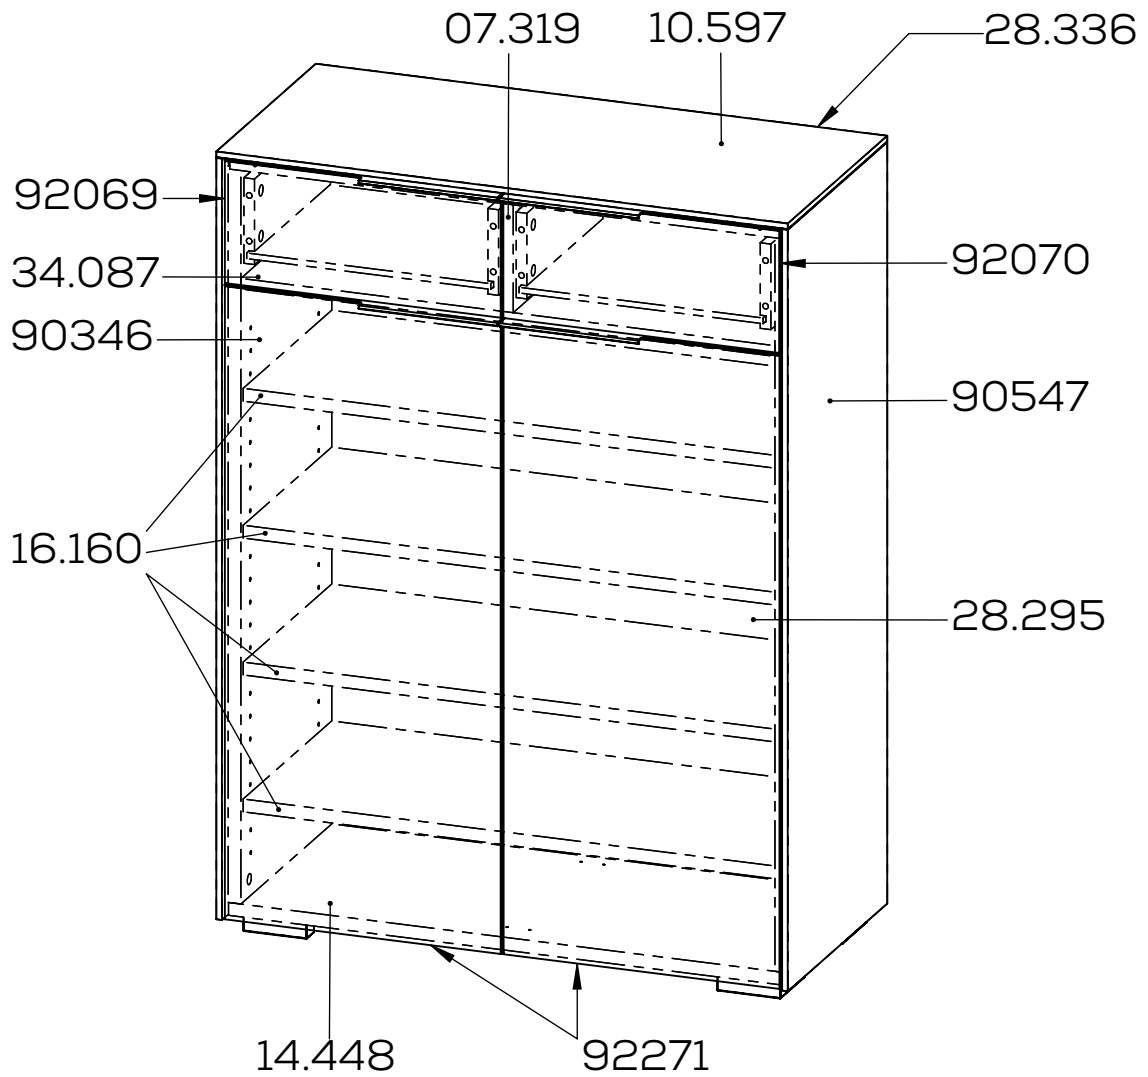

MEDIA

OFFICE

LIVING

MAJA
MÖBEL

K740

02.11.2020

1

maja-moebel.de

K740

K544

18,5

18,5

K741

Filz (2x)

E709407
330 x 284 x
3,5 mm

E701000  13x 8 x 30 mm	E701153  29x 15 mm	E701231  29x 24 mm	E700000  8x 3 x 16 mm
E705044  4x	E705074  4x	E702016  16x	E700140  8x 6,3 x 13 mm
E700020  16x 3,5 x 13 mm	E700060  6x 3 x 30 mm	E704402  4x	
(E710370)  2x 391 mm	(E710371)  2x 391 mm		
E709817  1x	E700000  16x 4 x 25 mm	E709299  1x	
E703123  2x		E703124  2x	
E703401  2x	E703402  2x	E701610  2x	E706300  1x