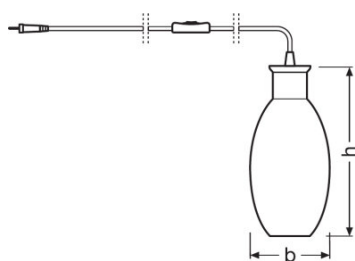

TECHNISCHE DATEN

Elektrische Daten

Betriebsart	Netzspannung
Nennspannung	220...240 V
Netzfrequenz	50/60 Hz

Abmessungen & Gewicht

Breite	150,0 mm
Höhe	280,0 mm
Produktgewicht	860,00 g
Kabellänge	1550 mm

Farben & Materialien

VERPACKUNGSINFORMATIONEN

Produkt-Code	Verpackungseinheit (Stück pro Einheit)	Abmessungen (Länge x Breite x Höhe)	Gewicht brutto	Volumen
4058075217348	Faltschachtel 1	253 mm x 253 mm x 343 mm	1131,00 g	21.96 dm ³
4058075217355	Versandschachtel 6	775 mm x 520 mm x 355 mm	8149,00 g	143.07 dm ³