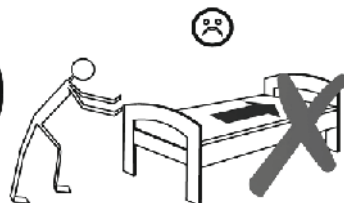

JANTE

2,5 sitzer Sofa

20 min

- | | |
|----------------------------------|------------------------------|
| (D) Montageanleitung | (GB) Assembly instructions |
| (FR) Notice de montage | (IT) Istruzioni di montaggio |
| (NL) Handleiding voor de montage | (PL) Instrukcja montażu |
| (CZ) Montážní návod | (SK) Návod na montáž |
| (HU) Szerelési útmutató | (RO) Instrucțiuni de montaj |
| (TR) Montaj talimatı | (RU) Инструкция по монтажу |