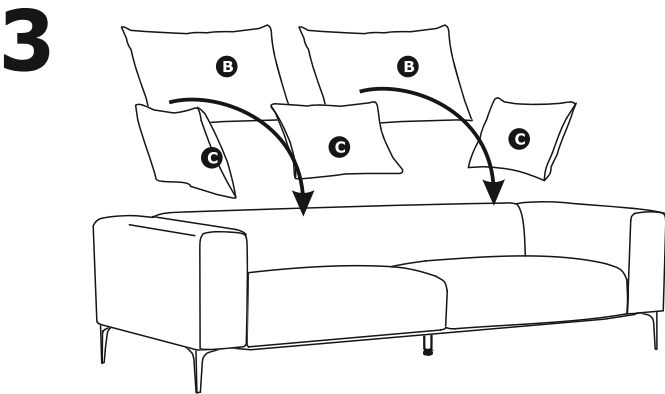

JANTE

2,5 sitzer Sofa

20 min

- | | |
|----------------------------------|------------------------------|
| (D) Montageanleitung | (GB) Assembly instructions |
| (FR) Notice de montage | (IT) Istruzioni di montaggio |
| (NL) Handleiding voor de montage | (PL) Instrukcja montażu |
| (CZ) Montážní návod | (SK) Návod na montáž |
| (HU) Szerelési útmutató | (RO) Instrucțiuni de montaj |
| (TR) Montaj talimatı | (RU) Инструкция по монтажу |