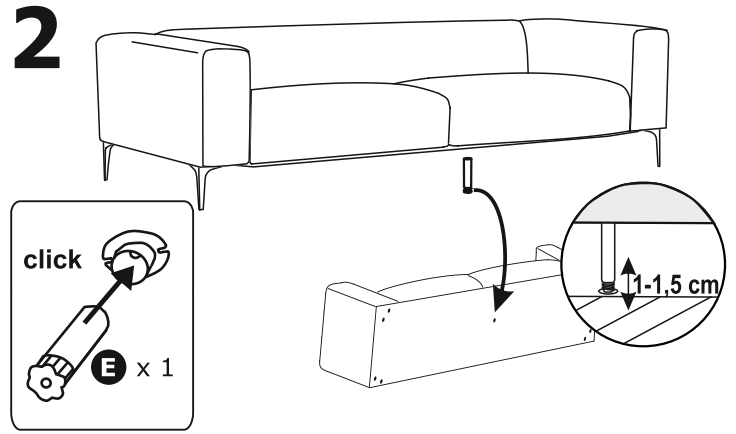

JANTE

2,5 sitzer Sofa

20 min

- | | |
|----------------------------------|------------------------------|
| (D) Montageanleitung | (GB) Assembly instructions |
| (FR) Notice de montage | (IT) Istruzioni di montaggio |
| (NL) Handleiding voor de montage | (PL) Instrukcja montażu |
| (CZ) Montážní návod | (SK) Návod na montáž |
| (HU) Szerelési útmutató | (RO) Instrucțiuni de montaj |
| (TR) Montaj talimatı | (RU) Инструкция по монтажу |