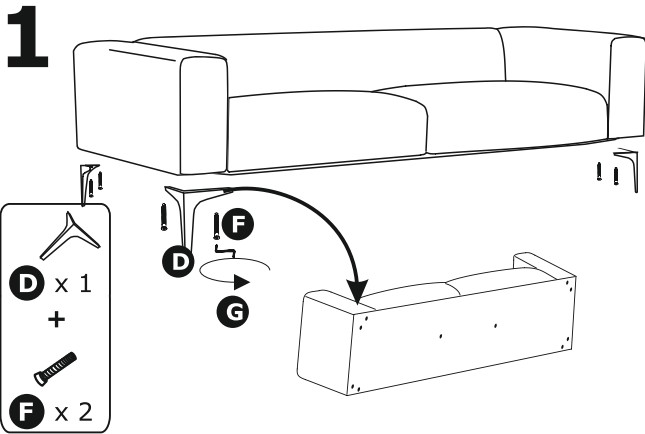

JANTE

2,5 sitzer Sofa

20 min

- | | |
|----------------------------------|------------------------------|
| (D) Montageanleitung | (GB) Assembly instructions |
| (FR) Notice de montage | (IT) Istruzioni di montaggio |
| (NL) Handleiding voor de montage | (PL) Instrukcja montażu |
| (CZ) Montážní návod | (SK) Návod na montáž |
| (HU) Szerelési útmutató | (RO) Instrucțiuni de montaj |
| (TR) Montaj talimatı | (RU) Инструкция по монтажу |