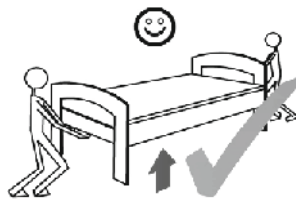

JANTE

2,5 sitzer Sofa

20 min

- | | |
|----------------------------------|------------------------------|
| (D) Montageanleitung | (GB) Assembly instructions |
| (FR) Notice de montage | (IT) Istruzioni di montaggio |
| (NL) Handleiding voor de montage | (PL) Instrukcja montażu |
| (CZ) Montážní návod | (SK) Návod na montáž |
| (HU) Szerelési útmutató | (RO) Instrucțiuni de montaj |
| (TR) Montaj talimatı | (RU) Инструкция по монтажу |