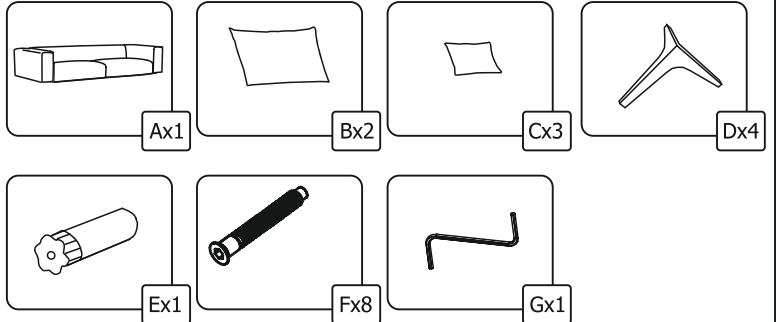

JANTE

2,5 sitzer Sofa

20 min

- | | |
|----------------------------------|------------------------------|
| (D) Montageanleitung | (GB) Assembly instructions |
| (FR) Notice de montage | (IT) Istruzioni di montaggio |
| (NL) Handleiding voor de montage | (PL) Instrukcja montażu |
| (CZ) Montážní návod | (SK) Návod na montáž |
| (HU) Szerelési útmutató | (RO) Instrucțiuni de montaj |
| (TR) Montaj talimatı | (RU) Инструкция по монтажу |