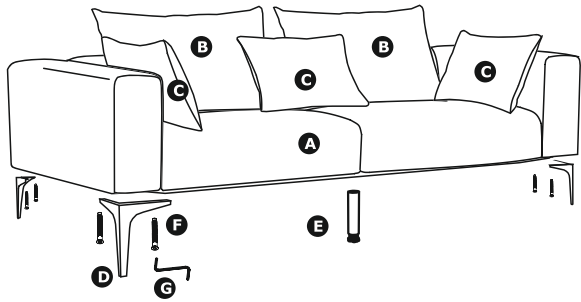

JANTE

2,5 sitzer Sofa

20 min

- | | |
|----------------------------------|------------------------------|
| (D) Montageanleitung | (GB) Assembly instructions |
| (FR) Notice de montage | (IT) Istruzioni di montaggio |
| (NL) Handleiding voor de montage | (PL) Instrukcja montażu |
| (CZ) Montážní návod | (SK) Návod na montáž |
| (HU) Szerelési útmutató | (RO) Instrucțiuni de montaj |
| (TR) Montaj talimatı | (RU) Инструкция по монтажу |