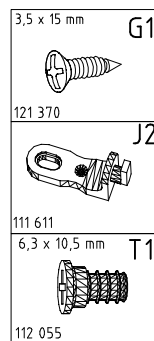

5

6

7

8

980810

03.12.16 / -

12 16

5/11