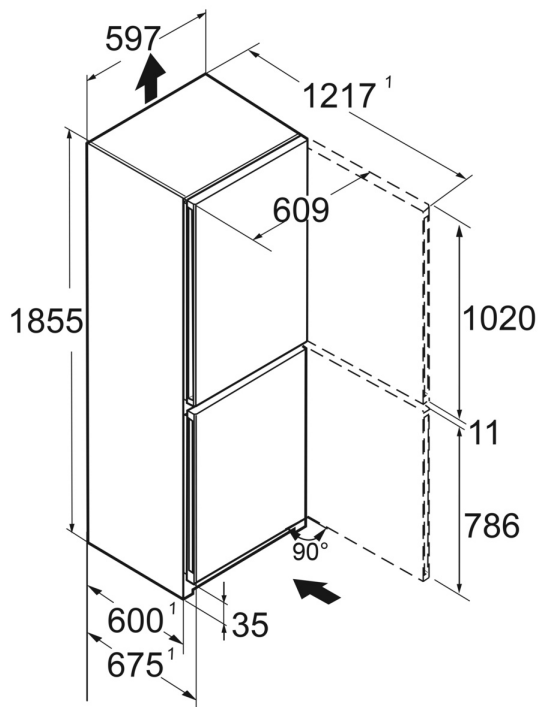

Technische Zeichnung

Die Produkte und ihre Details sind zu Werbezwecken inszeniert. Obwohl wir uns bemühen, die Richtigkeit aller Angaben und Informationen in diesem Flyer zu gewährleisten, behält sich Liebherr das Recht vor, Änderungen ohne Vorankündigung vorzunehmen. Soweit die tatsächlichen Geräteabmessungen, -spezifikationen und -leistungen von entscheidender Bedeutung sind, empfehlen wir, die dem jeweiligen Gerät beiliegende Einbauanleitung zu prüfen. Liebherr haftet nicht für eventuelle Schäden. (22.01.2024)