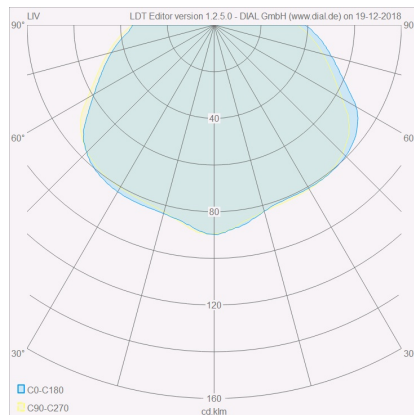

LIV

Typ	Deckenleuchte
Artikel Nr.	15/1732.07
GTIN (EAN)	4022671103541

Beschreibung

LIV Deckenleuchte, mattweiß, LED nicht austauschbar, Lichtaustritt direkt, IP30

Material und Maße

Farbe	mattweiß
Werkstoff	Acryldiffusor satiniert
Maße	D 150 mm x H 95 mm
Gewicht	0,66 kg

Licht- und Elektrotechnik

Leuchtmittel	LED nicht austauschbar
Steuerung	dimmbar Phasenan/abschnitt
Casambi	Optional mit CASAMBI Steuerung erhältlich
Systemleistung	10 W
Netto	380 lm (Leuchte/netto)
Brutto	940 lm (LED- Modul/brutto)
Lichtfarbe	2.900 K
CRI	80-89
Lichtaustritt	direkt
Schutzart	IP30
Schutzklasse	1
Energieeffizienzklasse des fest verbauten Leuchtmittels	A++, A+, A (LED)