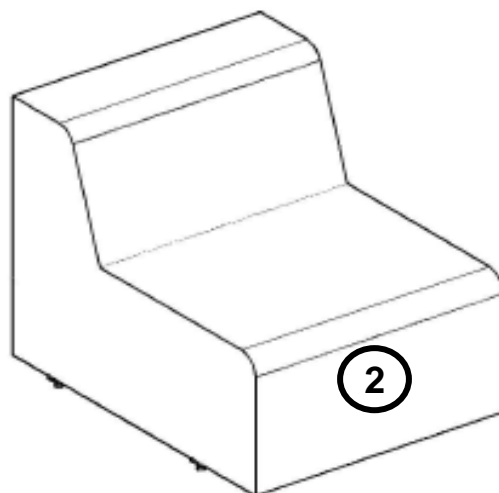

Art. No. 72665964, 87135933, 58448511, 92089556,
63498224, 99166910, 65281831, 91330314, 35235439,
56246321, 59191754, 66386054, 25472154, 77162540

KALIX

chaiselong + 3 seater

- | | | | |
|-----------|------------------------------------|-----------|--------------------------------|
| D | Montageanleitung | GB | Assembly instructions |
| FR | Notice de montage | IT | Istruzioni di montaggio |
| NL | Handleiding voor de montage | PL | Instrukcja montażu |
| CZ | Montážní návod | SK | Návod na montáž |
| HU | Szerelési útmutató | RO | Instrucțiuni de montaj |
| TR | Montaj talimatı | RU | Инструкция по монтажу |

510 kg-Max

LKZ 40937

**Service • Usługa • Обслуживание • Servizio • Un service
Serviciu • Služba • Servis • Szolgáltatás**

Name • Nom • Nome • Naam • Nazwa • Název • Názov • Név • Nume • Isim • Название	KALIX
• Nr • No • N° • Номер • C • Sz 72665964, 87135933, 58448511, 92089556, 63498224, 99166910, 65281831, 91330314, 35235439, 56246321, 59191754, 66386054, 25472154, 77162540	