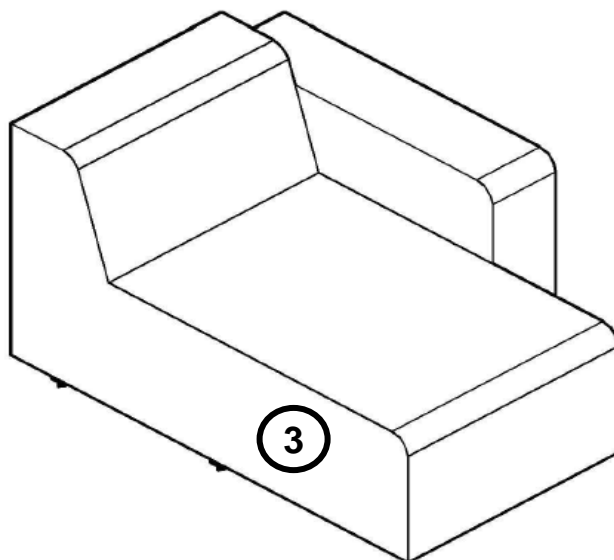

**Service • Usługa • Обслуживание • Servizio • Un service
Serviciu • Služba • Servis • Szolgáltatás**

Name • Nom • Nome • Naam • Nazwa • Název • Názov • Név • Nume • Isim • Название	KALIX
• Nr • No • N° • Номер • C • Sz 72665964, 87135933, 58448511, 92089556, 63498224, 99166910, 65281831, 91330314, 35235439, 56246321, 59191754, 66386054, 25472154, 77162540