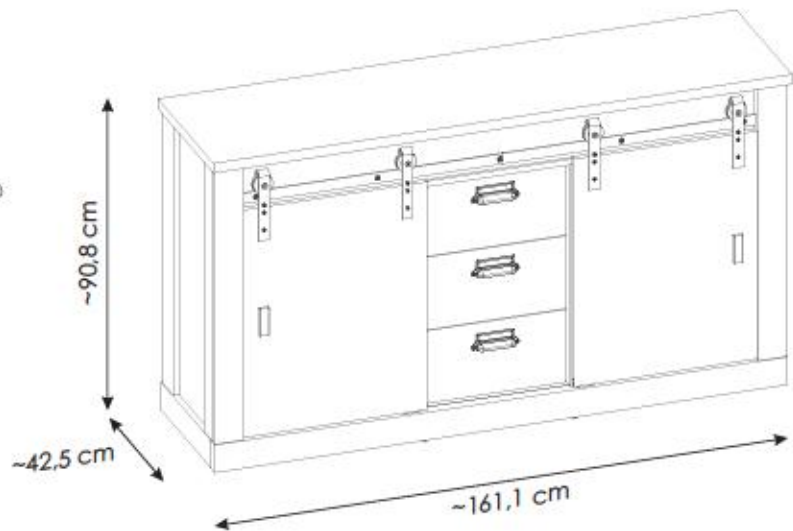

# 1YYASC53/1PPASC53

180 min

PL.  
UWAGA! Mebel należy trwale zamocować do ściany, aby uniknąć ryzyka związanego z przewróceniem się mebla. W paczce nie ma śrub mocujących, ponieważ rodzaj mocowania należy odpowiednio dobrać do rodzaju ściany. Dobierz właściwe do Twojego rodzaju ściany.