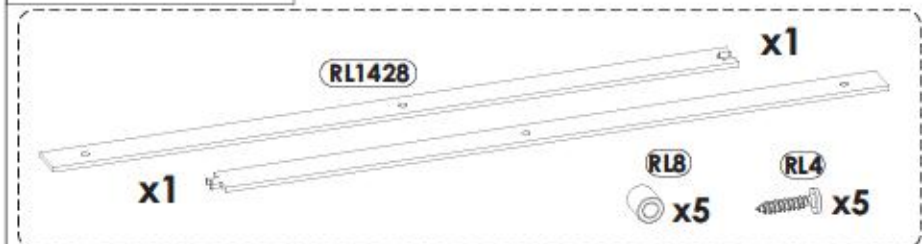

1YYASC53/1PPASC53

BE SC 14 28 00

x1