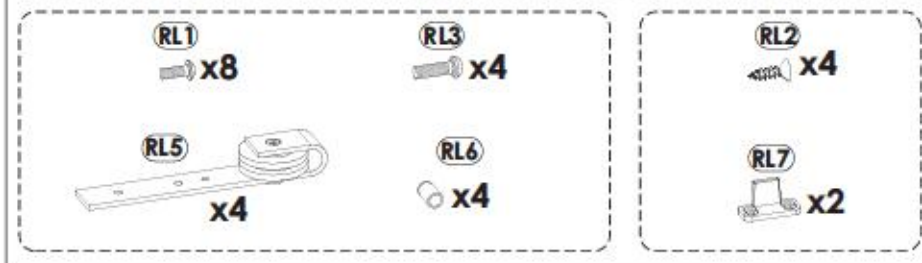

1YYASC53/1PPASC53

BE SC 14 28 00

x1