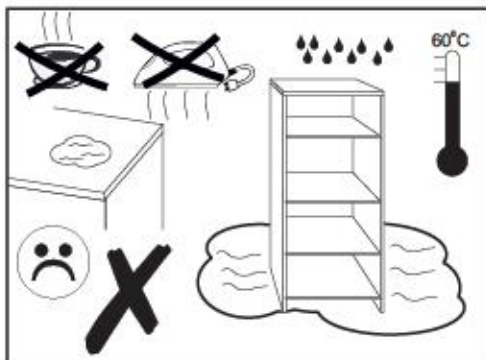

**A=B**

52▶

53▶

54▶

55▶

56▶

58▶

57▶

# 1YYASC57/1PPASC57

220 min

Ø5

PL

UWAGA! Mebel należy trwale zamocować do ściany, aby uniknąć ryzyka związanego z przewróceniem się mebla. W paczce nie ma śrub mocujących, ponieważ rodzaj mocowania należy odpowiednio dobrać do rodzaju ściany. Dobierz właściwe do Twojego rodzaju ściany.