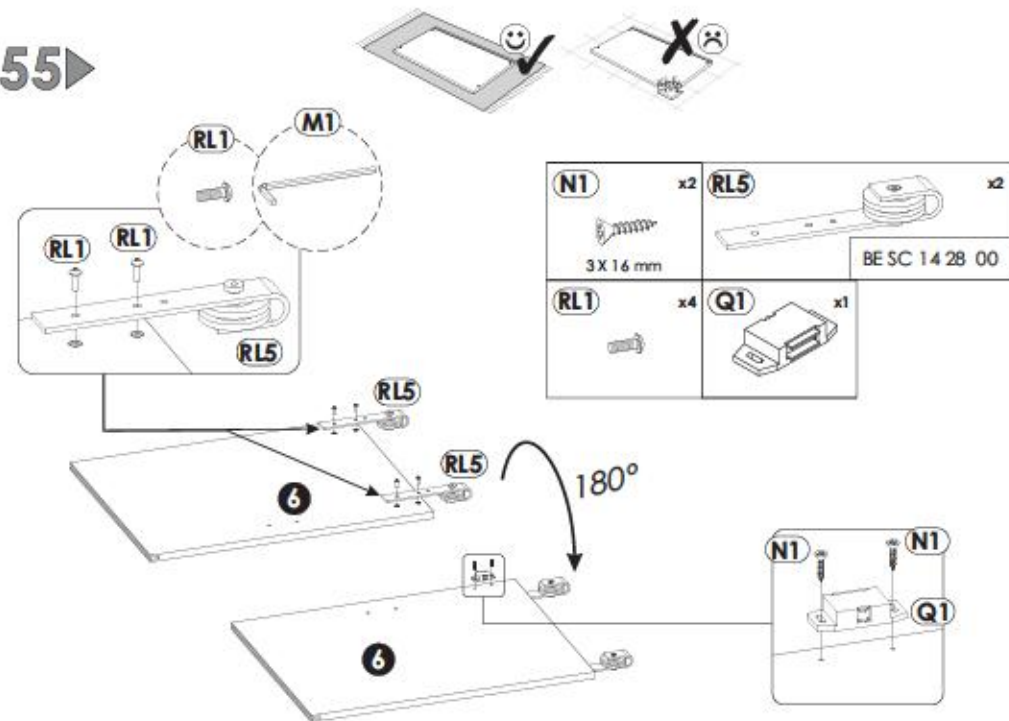

**A=B**

52▶

53▶

54▶

55▶

56▶

58▶

57▶

# 1YYASC57/1PPASC57

220 min

Ø5

PL

UWAGA! Mebel należy trwale zamocować do ściany, aby uniknąć ryzyka związanego z przewróceniem się mebla. W paczce nie ma śrub mocujących, ponieważ rodzaj mocowania należy odpowiednio dobrać do rodzaju ściany. Dobierz właściwe do Twojego rodzaju ściany.