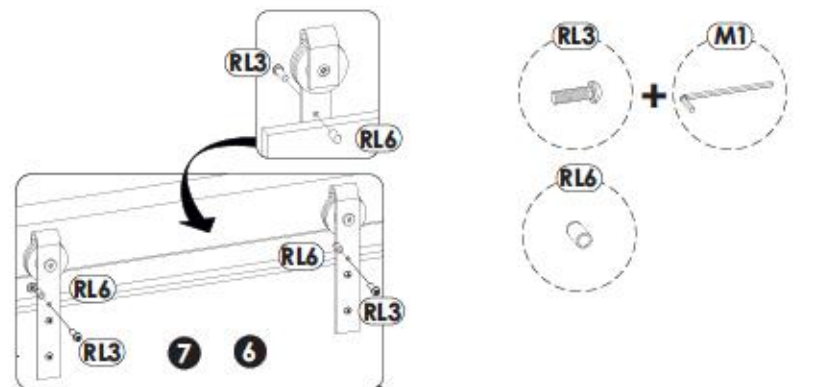

**A=B**

52▶

53▶

54▶

55▶

56▶

58▶

57▶

# 1YYASC57/1PPASC57

220 min

Ø5

PL

UWAGA! Mebel należy trwale zamocować do ściany, aby uniknąć ryzyka związanego z przewróceniem się mebla. W paczce nie ma śrub mocujących, ponieważ rodzaj mocowania należy odpowiednio dobrać do rodzaju ściany. Dobierz właściwe do Twojego rodzaju ściany.