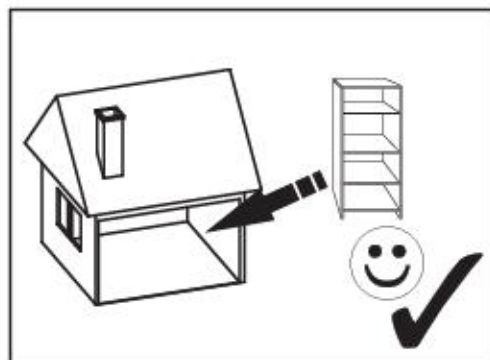

**A=B**

52▶

53▶

54▶

55▶

56▶

58▶

57▶

# 1YYASC57/1PPASC57

220 min

Ø5

PL

UWAGA! Mebel należy trwale zamocować do ściany, aby uniknąć ryzyka związanego z przewróceniem się mebla. W paczce nie ma śrub mocujących, ponieważ rodzaj mocowania należy odpowiednio dobrać do rodzaju ściany. Dobierz właściwe do Twojego rodzaju ściany.