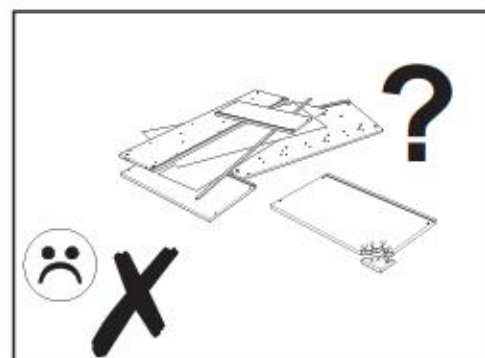

AR. ملاحظة!

يجب تثبيت الأثاث بإحكام إلى الحائط أو الجدار لتجنب خطر إنقلابه. لا تحتوي العلبة على مسامير التثبيت، إذ إنه ينبغي إستعمال المسامير المخصصة لنوعية الحائط أو الجدار. اختر المسامير التي تناسب جدارك.

E

¡ATENCIÓN! El mueble debe ser fijado permanentemente a la pared para evitar el riesgo relacionado con el vuelco del mueble. En el paquete no hay tornillos de fijación, ya que se debe elegir el tipo de fijación adecuado para el tipo de pared. Elija el apropiado para su tipo de pared.

CN

注意！本家具需要固定在墙上以免倒塌。箱子里没有安装螺钉。因为安装方式需要根据墙的类型调整。请按册里的墙类选项并合适的安装方式。

SLO

POZORI! Pohiživo trajno pritrđite na steno, da preprečite lveganje, da se prevrne. V paketu ni pritrđilnih vijakov, saj je treba način pritrđitve ustrezno izbrati glede na vrsto stene. Izberite način, ki je ustrezen za vašo steno.

HU

FIGYELEM! Rögzítse a bútorokat a falhoz, hogy elkerülje a bútor felborulásának kockázatát. A készletben nem találhatóak rögzítéscsavarok, mivel a rögzítés típusa a fal típusától függ. Válassza ki a fal típusának megfelelő kötélelemeket.

NL

OPMERKING! De meubelen moeten permanent aan de muur worden bevestigd om te voorkomen dat de meubelen kantelen. Er zitten geen bevestigingschroeven in het pakket, omdat het type bevestiging moet worden gekozen op basis van het type muur. Kies de juiste voor uw type muur.