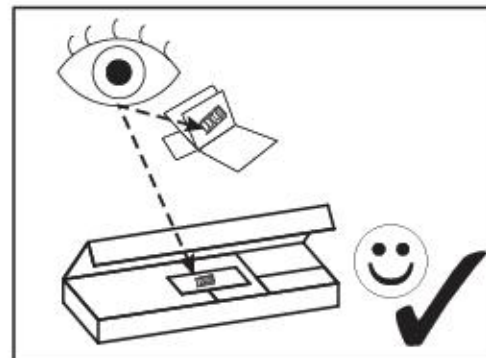

AR. ملاحظة!

يجب تثبيت الأثاث بإحكام إلى الحائط أو الجدار لتجنب خطر إنقلابه. لا تحتوي العلبة على مسامير التثبيت، إذ إنه ينبغي إستعمال المسامير المخصصة لنوعية الحائط أو الجدار. اختر المسامير التي تناسب جدارك.

E

¡ATENCIÓN! El mueble debe ser fijado permanentemente a la pared para evitar el riesgo relacionado con el vuelco del mueble. En el paquete no hay tornillos de fijación, ya que se debe elegir el tipo de fijación adecuado para el tipo de pared. Elija el apropiado para su tipo de pared.

CN

注意！本家具需要固定在墙上以免倒塌。箱子里没有安装螺钉。因为安装方式需要根据墙的类型调整。请按册里的墙类选项并合适的安装方式。

SLO

POZORI! Pohiživo trajno pritrđite na steno, da preprečite lveganje, da se prevrne. V paketu ni pritrđilnih vijakov, saj je treba način pritrđitve ustrezno izbrati glede na vrsto stene. Izberite način, ki je ustrezen za vašo steno.

HU

FIGYELEM! Rögzítse a bútorokat a falhoz, hogy elkerülje a bútor felborulásának kockázatát. A készletben nem találhatóak rögzítéscsavarok, mivel a rögzítés típusa a fal típusától függ. Válassza ki a fal típusának megfelelő kötélelemeket.

NL

OPMERKING! De meubelen moeten permanent aan de muur worden bevestigd om te voorkomen dat de meubelen kantelen. Er zitten geen bevestigingschroeven in het pakket, omdat het type bevestiging moet worden gekozen op basis van het type muur. Kies de juiste voor uw type muur.