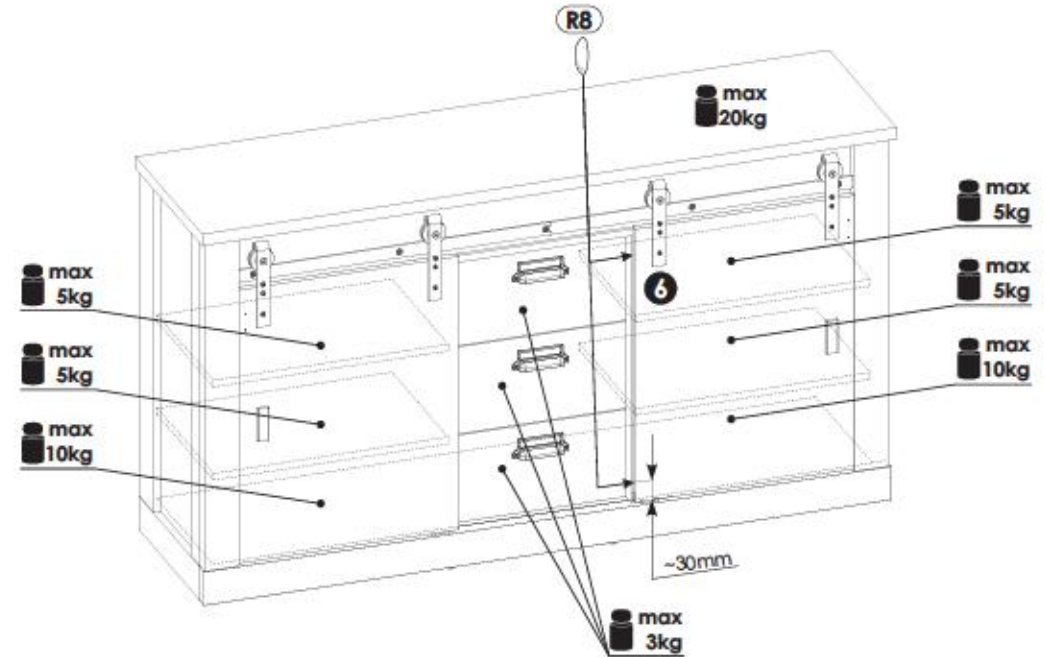

**A=B**

52▶

53▶

54▶

55▶

56▶

58▶

57▶

# 1YYASC57/1PPASC57

220 min

Ø5

PL

UWAGA! Mebel należy trwale zamocować do ściany, aby uniknąć ryzyka związanego z przewróceniem się mebla. W paczce nie ma śrub mocujących, ponieważ rodzaj mocowania należy odpowiednio dobrać do rodzaju ściany. Dobierz właściwe do Twojego rodzaju ściany.