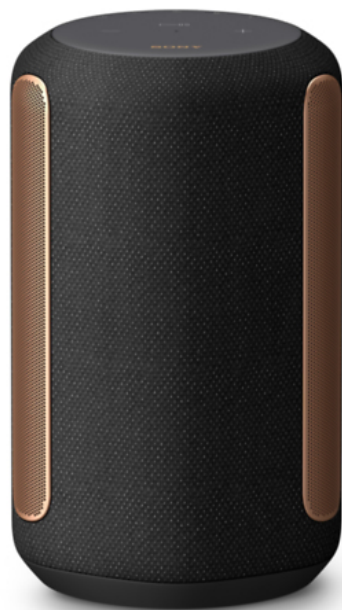

# SONY

## SRS-RA3000B

Kabelloser Bluetooth Premium-Lautsprecher mit 360 Reality Audio

### Besonderheiten:

Raumfüllender Sound dank 360 Reality Audio und Immersive Audio

Omnidirektionaler Klang und tiefer, satter Bass

Musikübertragung über Wi-Fi, Bluetooth sowie Sony Music Center App

Multiroom-Wiedergabe und Steuerung über die Google Home oder Amazon Alexa App