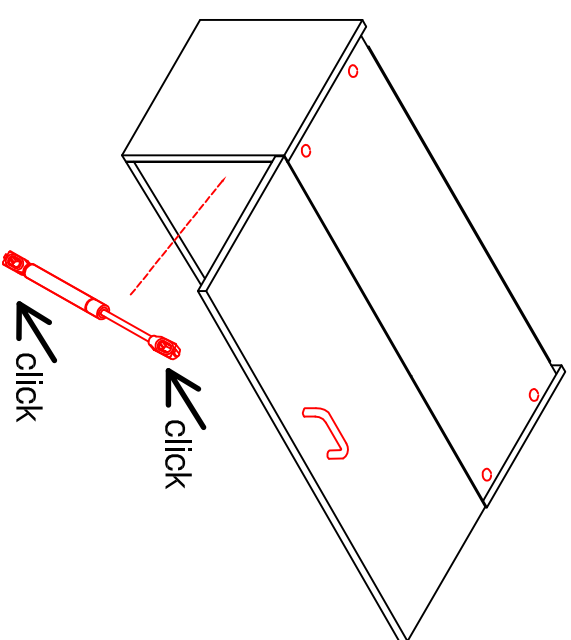

DEMI 120 Varianto

Montageanleitung / Notice de montage / Assembly instruction

Wandbefestigung, Kippsicherung

- 4, 5x15 1x
- 1x
- 1x
- 1x
- 1x
- 4, 5x50 1x

- 3, 5x30 4x

3, 5x15

Ø5mm

Ø5mm
10x

2x	2x	4x
8x	8x	12x
$\varnothing 5\text{mm}$		

4x	12x	2x	1x	4x
				3,5x15

8x	2x	2x
		$\varnothing 8\text{mm}$

KHW 50 / KHW 100 Variante

Montageanleitung / Notice de montage / Assembly instruction

SPU 50 Variante Blocktype