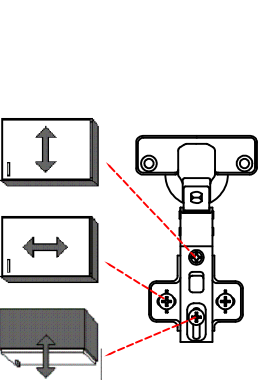

DEMI 120 Varianto

Montageanleitung / Notice de montage / Assembly instruction

Wandbefestigung, Kippsicherung

- 4, 5x15 1x
- 1x
- 1x
- 1x
- 1x
- 4, 5x50 1x

- 3, 5x30 4x

3, 5x15

Ø5mm

Ø5mm
10x

Varianto

Montageanleitung / Notice de montage / Assembly instruction

H 30 / H 40 / H 50 / H 60 / KH 60-32 / HG 50 / HGH 50 / H 50-89 / H 60-89

Variante Montageanleitung / Notice de montage / Assembly instruction

2x	2x	4x
8x	8x	12x
$\varnothing 5\text{mm}$		

4x	12x	2x	1x	4x
				3,5x15

8x	2x	2x
		$\varnothing 8\text{mm}$

KHW 50 / KHW 100 Variante

Montageanleitung / Notice de montage / Assembly instruction

SPU 50 Variante Blocktype