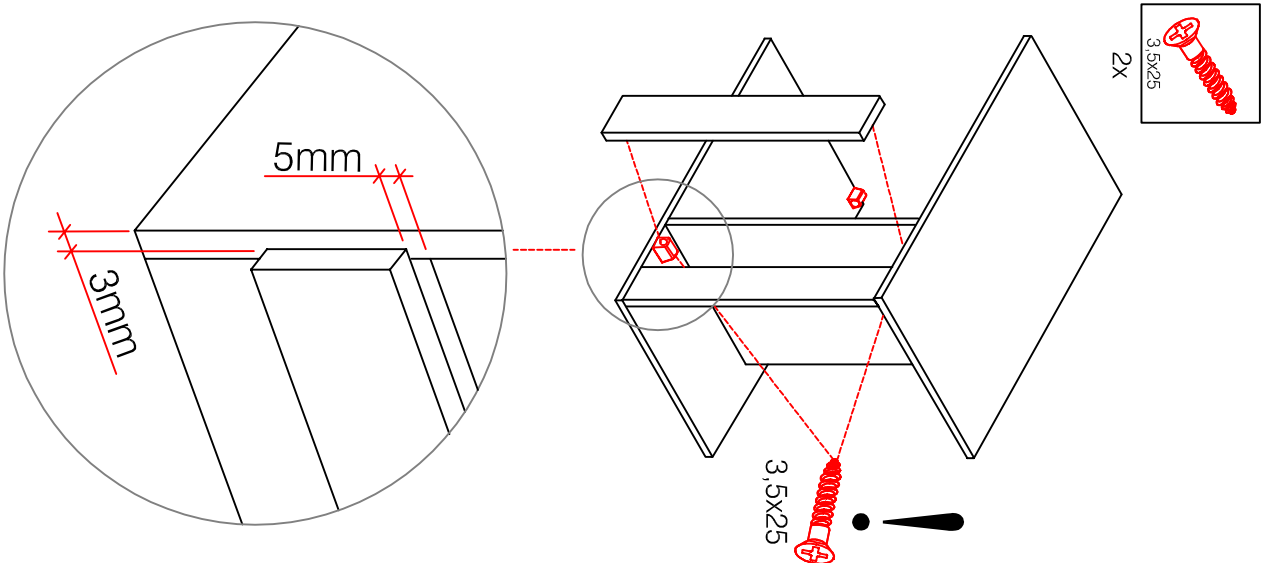

HU 60 Blocktype

Varianto

Montageanleitung / Notice de montage / Assembly instruction