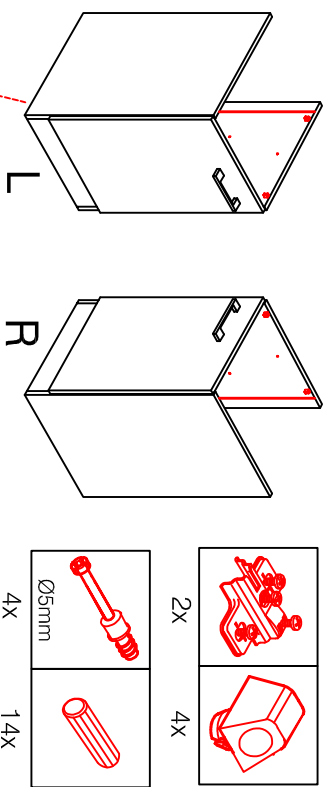

SPU 50 Variante Blocktype

Montageanleitung / Notice de montage / Assembly instruction