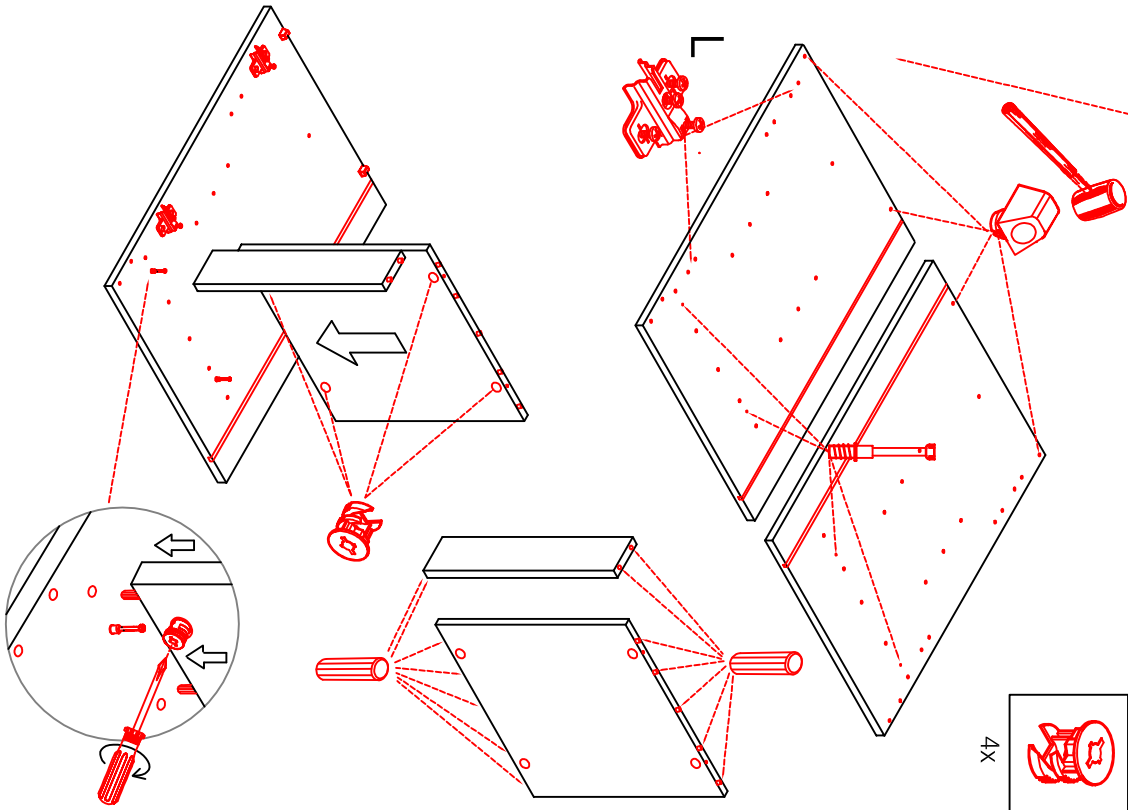

SPU 50 Variante Blocktype

Montageanleitung / Notice de montage / Assembly instruction