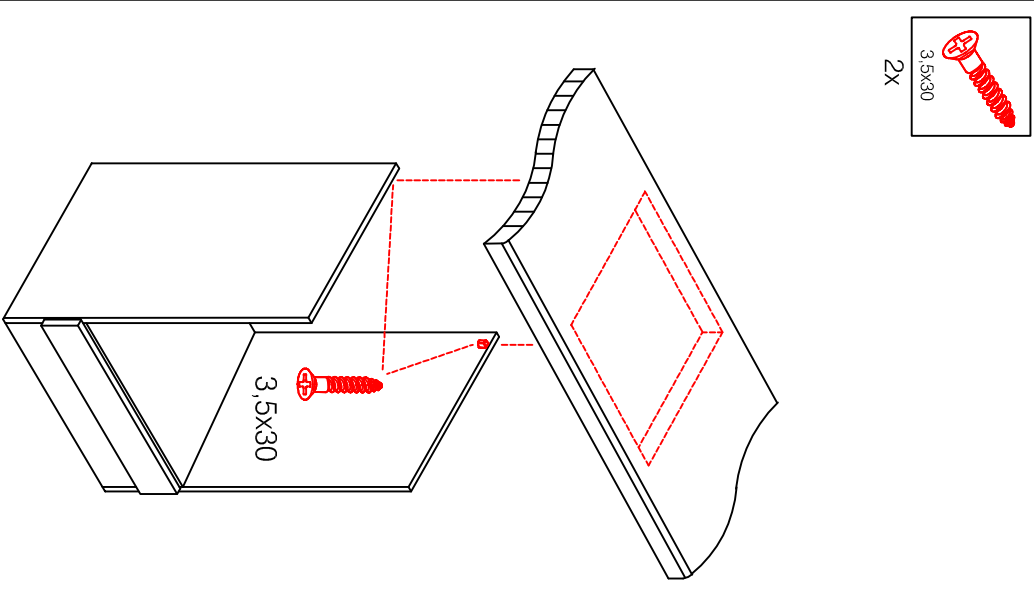

HU 60 Blocktype

Varianto

Montageanleitung / Notice de montage / Assembly instruction