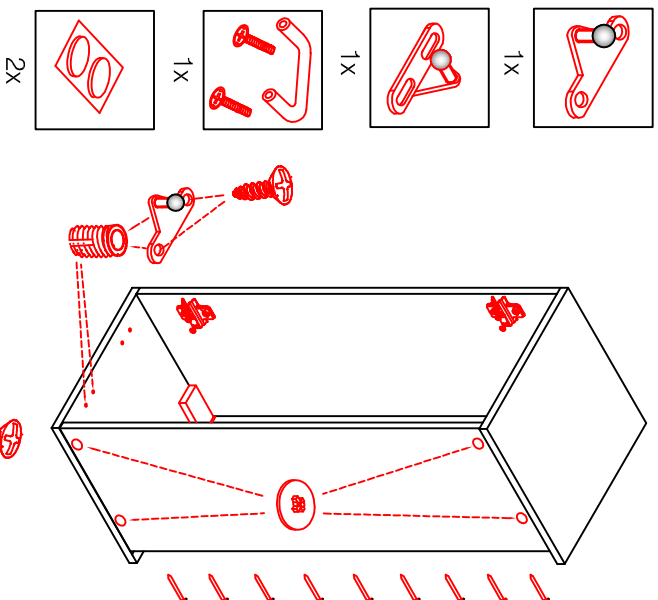

DEMI 120 Varianto

Montageanleitung / Notice de montage / Assembly instruction

Wandbefestigung, Kippsicherung

- 4, 5x15 1x
- 1x
- 1x
- 1x
- 1x
- 4, 5x50 1x

- 3, 5x30 4x

3, 5x15

Ø5mm

Ø5mm
10x

2x	2x	4x
8x	8x	12x
$\varnothing 5\text{mm}$		

4x	12x	2x	1x	4x
				3,5x15

8x	2x	2x
		$\varnothing 8\text{mm}$

KHW 50 / KHW 100 Variante

Montageanleitung / Notice de montage / Assembly instruction

SPU 50 Variante Blocktype