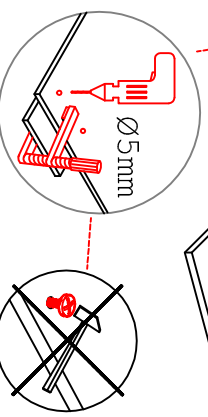

DEMI 120 Varianto

Montageanleitung / Notice de montage / Assembly instruction

Wandbefestigung, Kippsicherung

- 4, 5x15 1x
- 1x
- 1x
- 1x
- 1x
- 4, 5x50 1x

- 3, 5x30 4x

3, 5x15

Ø5mm

Ø5mm
10x

4x

2x

1x

24x

2x

R

L

HU 60 Blocktype

Varianto

Montageanleitung / Notice de montage / Assembly instruction

H 30 / H 40 / H 50 / H 60 / KH 60-32 / HG 50 / HGH 50 / H 50-89 / H 60-89

Variante Montageanleitung / Notice de montage / Assembly instruction

2x	2x	4x
8x	8x	12x
$\varnothing 5\text{mm}$		

4x	12x	2x	1x	4x
				3,5x15

8x	2x	2x
		$\varnothing 8\text{mm}$

KHW 50 / KHW 100 Variante

Montageanleitung / Notice de montage / Assembly instruction

SPU 50 Variante Blocktype