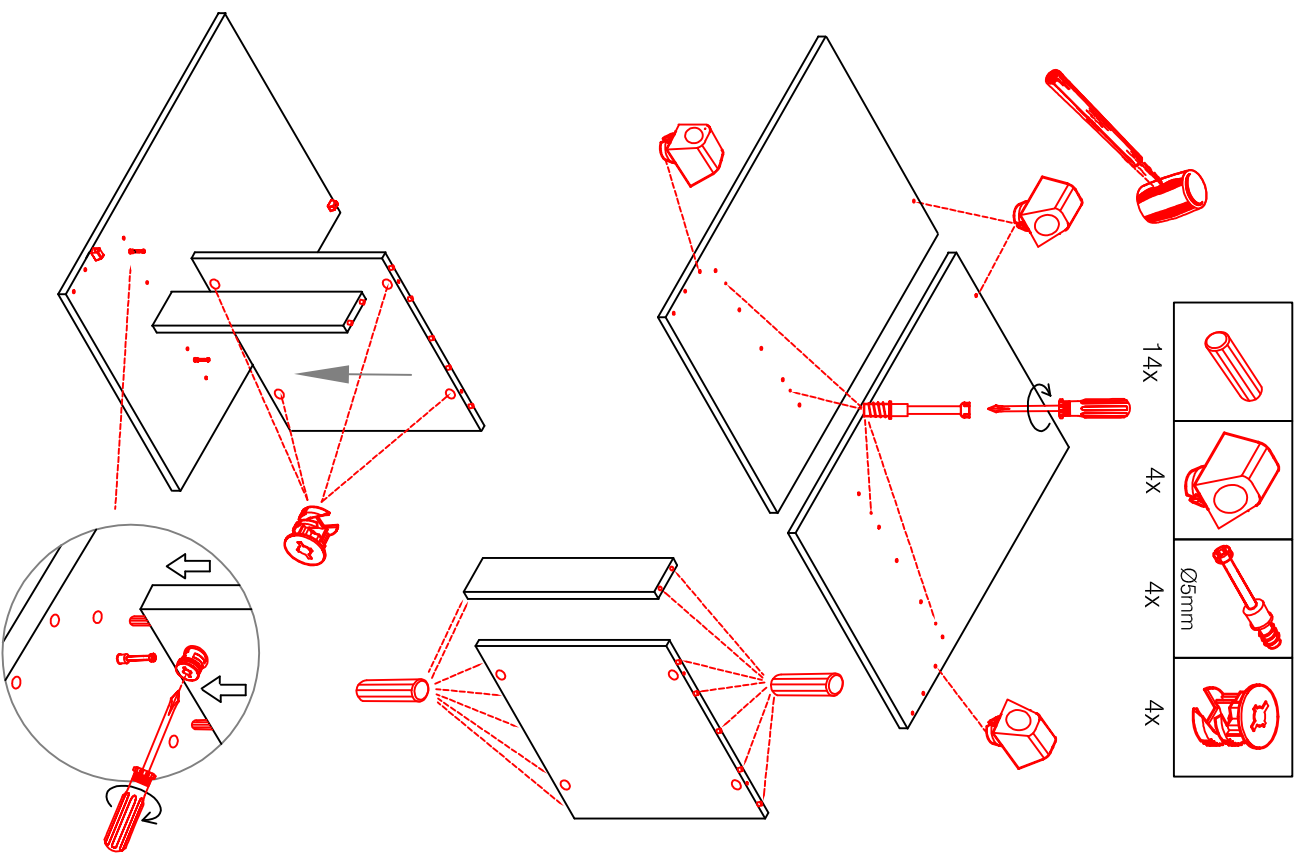

HU 60 Blocktype

Varianto

Montageanleitung / Notice de montage / Assembly instruction