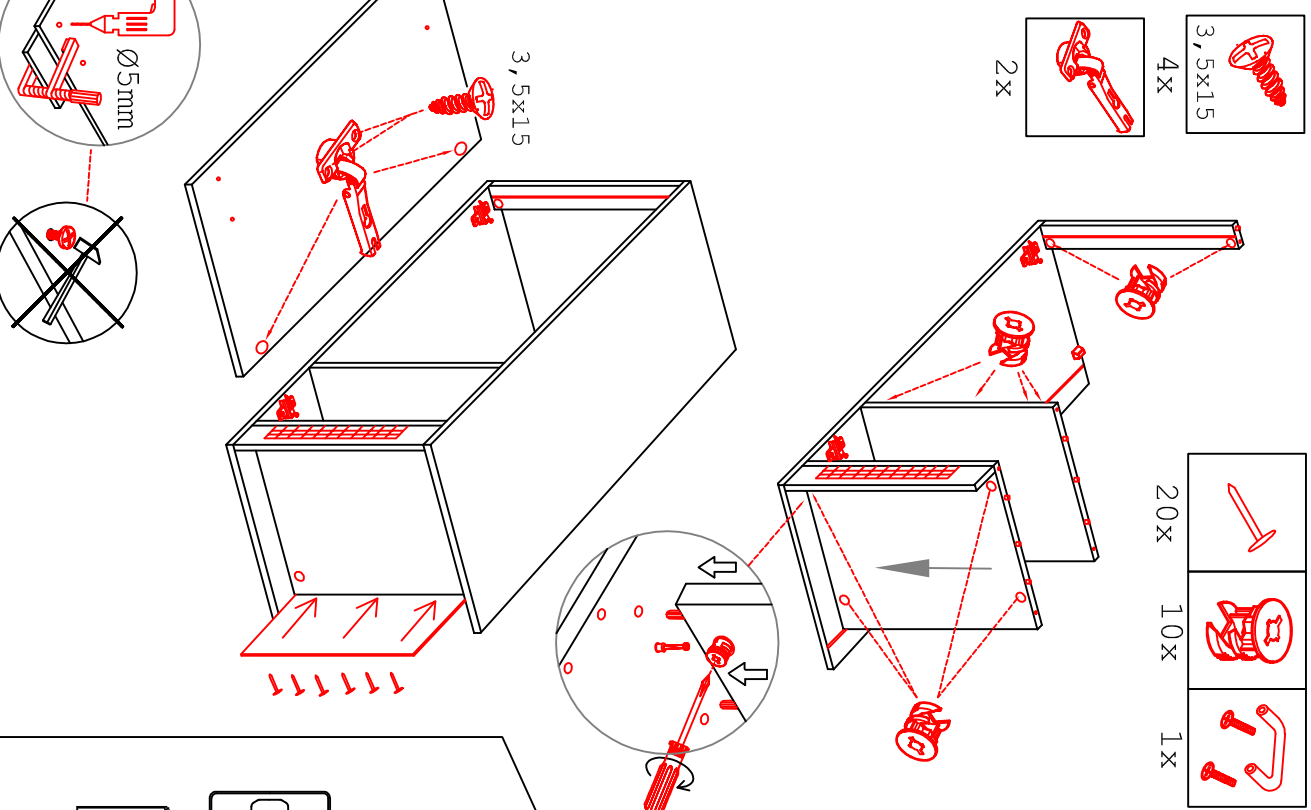

DEMI 120 Varianto

Montageanleitung / Notice de montage / Assembly instruction

Wandbefestigung, Kippsicherung

- 4, 5x15 1x
- 1x
- 1x
- 1x
- 1x
- 4, 5x50 1x

- 3, 5x30 4x

3, 5x15

Ø5mm

Ø5mm
10x

4x

2x

1x

24x

2x

R

L

HU 60 Blocktype

2x	2x	4x
8x	8x	12x
$\varnothing 5\text{mm}$		

4x	12x	2x	1x	4x
				3,5x15

8x	2x	2x
		$\varnothing 8\text{mm}$

KHW 50 / KHW 100 Variante

Montageanleitung / Notice de montage / Assembly instruction

SPU 50 Variante Blocktype