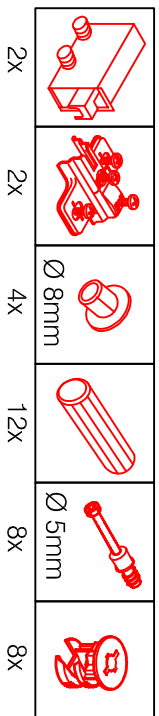

DEMI 120 Varianto

Montageanleitung / Notice de montage / Assembly instruction

Wandbefestigung, Kippsicherung

- 4, 5x15 1x
- 1x
- 1x
- 1x
- 1x
- 4, 5x50 1x

- 3, 5x30 4x

3, 5x15

Ø5mm

Ø5mm
10x

4x

2x

1x

24x

2x

R

L

HU 60 Blocktype

Varianto

Montageanleitung / Notice de montage / Assembly instruction

H 30 / H 40 / H 50 / H 60 / KH 60-32 / HG 50 / HGH 50 / H 50-89 / H 60-89

Variante Montageanleitung / Notice de montage / Assembly instruction

2x	2x	4x
8x	8x	12x
$\varnothing 5\text{mm}$		

4x	12x	2x	1x	4x
				3,5x15

8x	2x	2x
		$\varnothing 8\text{mm}$

KHW 50 / KHW 100 Variante

Montageanleitung / Notice de montage / Assembly instruction

SPU 50 Variante Blocktype