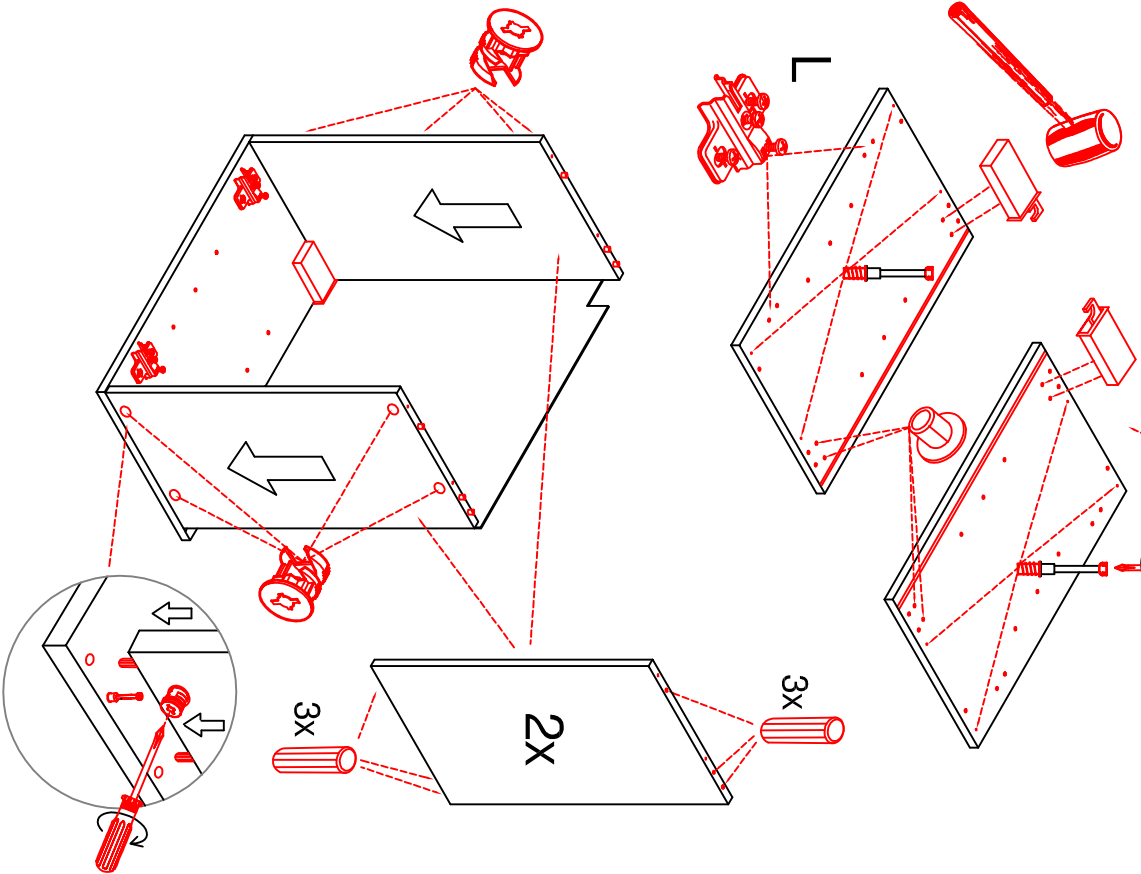

DEMI 120 Varianto

Montageanleitung / Notice de montage / Assembly instruction

Wandbefestigung, Kippsicherung

- 4, 5x15 1x
- 1x
- 1x
- 1x
- 1x
- 4, 5x50 1x

- 3, 5x30 4x

3, 5x15

Ø5mm

Ø5mm
10x

Varianto

Montageanleitung / Notice de montage / Assembly instruction

H 30 / H 40 / H 50 / H 60 / KH 60-32 / HG 50 / HGH 50 / H 50-89 / H 60-89

Variante Montageanleitung / Notice de montage / Assembly instruction

2x	2x	4x
8x	8x	12x
$\varnothing 5\text{mm}$		

4x	12x	2x	1x	4x
				3,5x15

8x	2x	2x
		$\varnothing 8\text{mm}$

KHW 50 / KHW 100 Variante

Montageanleitung / Notice de montage / Assembly instruction

SPU 50 Variante Blocktype