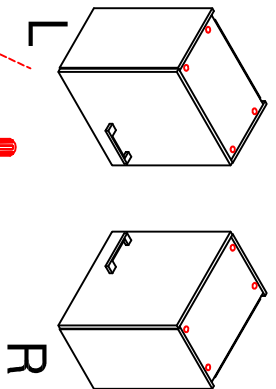

DEMI 120 Varianto

Montageanleitung / Notice de montage / Assembly instruction

Wandbefestigung, Kippsicherung

- 4, 5x15 1x
- 1x
- 1x
- 1x
- 1x
- 4, 5x50 1x

- 3, 5x30 4x

3, 5x15

Ø5mm

Ø5mm
10x

4x

2x

1x

24x

2x

R

L

HU 60 Blocktype

Varianto

Montageanleitung / Notice de montage / Assembly instruction

H 30 / H 40 / H 50 / H 60 / KH 60-32 / HG 50 / HGH 50 / H 50-89 / H 60-89

Variante Montageanleitung / Notice de montage / Assembly instruction

2x	2x	4x
8x	8x	12x
$\varnothing 5\text{mm}$		

4x	12x	2x	1x	4x
				3,5x15

8x	2x	2x
		$\varnothing 8\text{mm}$

KHW 50 / KHW 100 Variante

Montageanleitung / Notice de montage / Assembly instruction

SPU 50 Variante Blocktype