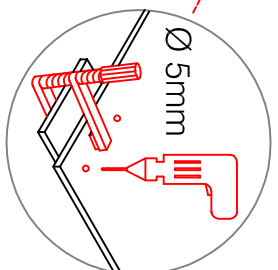

SPU 50 Variante Blocktype

Montageanleitung / Notice de montage / Assembly instruction