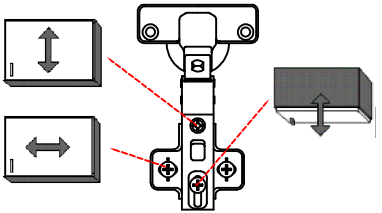

DEMI 120 Varianto

Montageanleitung / Notice de montage / Assembly instruction

Wandbefestigung, Kippsicherung

- 4, 5x15 1x
- 1x
- 1x
- 1x
- 1x
- 4, 5x50 1x

- 3, 5x30 4x

3, 5x15

Ø5mm

Ø5mm
10x

4x

2x

1x

24x

2x

R

L

HU 60 Blocktype

2x	2x	4x
8x	8x	12x
$\varnothing 5\text{mm}$		

4x	12x	2x	1x	4x
				3,5x15

8x	2x	2x
		$\varnothing 8\text{mm}$

KHW 50 / KHW 100 Variante

Montageanleitung / Notice de montage / Assembly instruction

SPU 50 Variante Blocktype