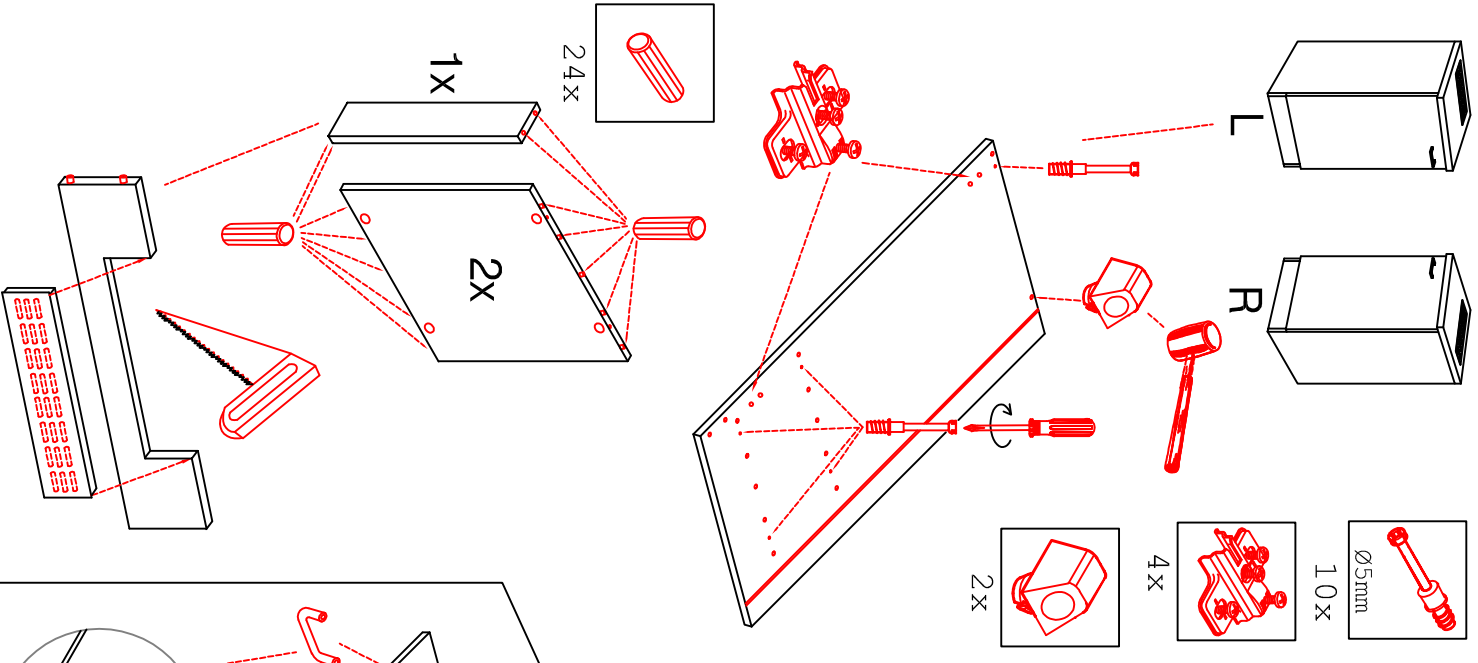

DEMI 120 Varianto

Montageanleitung / Notice de montage / Assembly instruction

Wandbefestigung, Kippsicherung

- 4, 5x15 1x
- 1x
- 1x
- 1x
- 1x
- 4, 5x50 1x

- 3, 5x30 4x

3, 5x15

Ø5mm

Ø5mm
10x

4x

2x

1x

24x

2x

R

L

HU 60 Blocktype

2x	2x	4x
8x	8x	12x
$\varnothing 5\text{mm}$		

4x	12x	2x	1x	4x
				3,5x15

8x	2x	2x
		$\varnothing 8\text{mm}$

KHW 50 / KHW 100 Variante

Montageanleitung / Notice de montage / Assembly instruction

SPU 50 Variante Blocktype