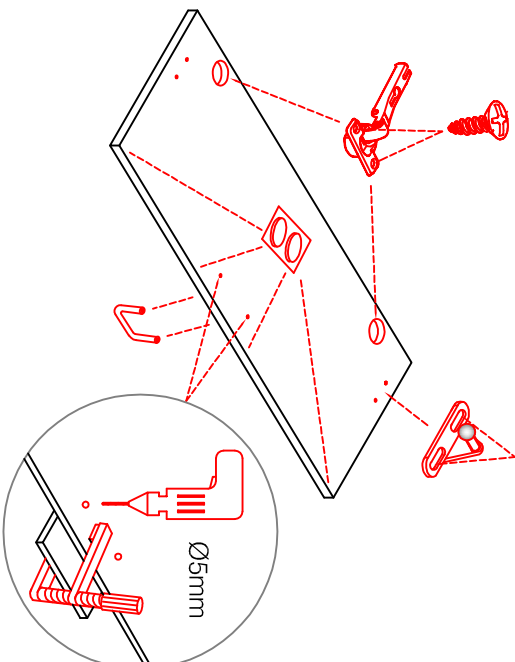

DEMI 120 Varianto

Montageanleitung / Notice de montage / Assembly instruction

Wandbefestigung, Kippsicherung

- 4, 5x15 1x
- 1x
- 1x
- 1x
- 1x
- 4, 5x50 1x

- 3, 5x30 4x

3, 5x15

Ø5mm

Ø5mm
10x

2x	2x	4x
8x	8x	12x
$\varnothing 5\text{mm}$		

4x	12x	2x	1x	4x
				3,5x15

8x	2x	2x
		$\varnothing 8\text{mm}$

KHW 50 / KHW 100 Variante

Montageanleitung / Notice de montage / Assembly instruction

SPU 50 Variante Blocktype