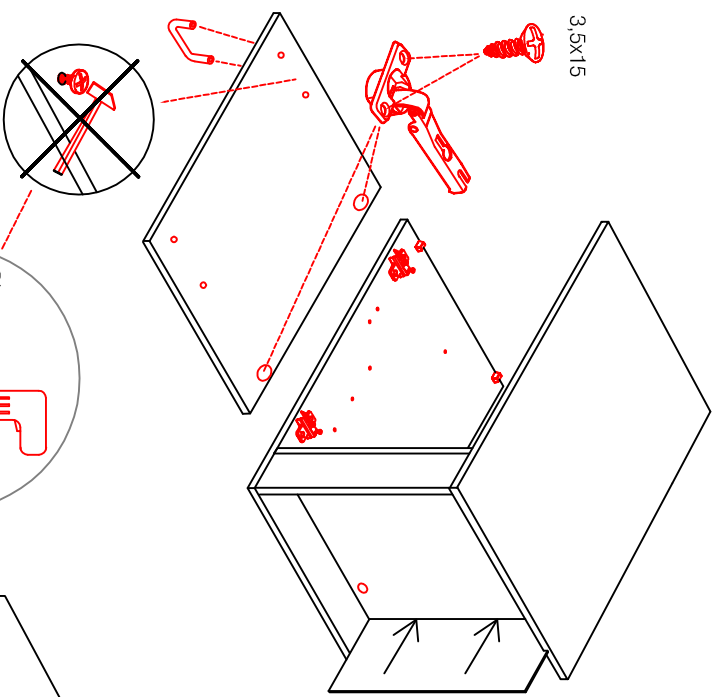

SPU 50 Variante Blocktype

Montageanleitung / Notice de montage / Assembly instruction