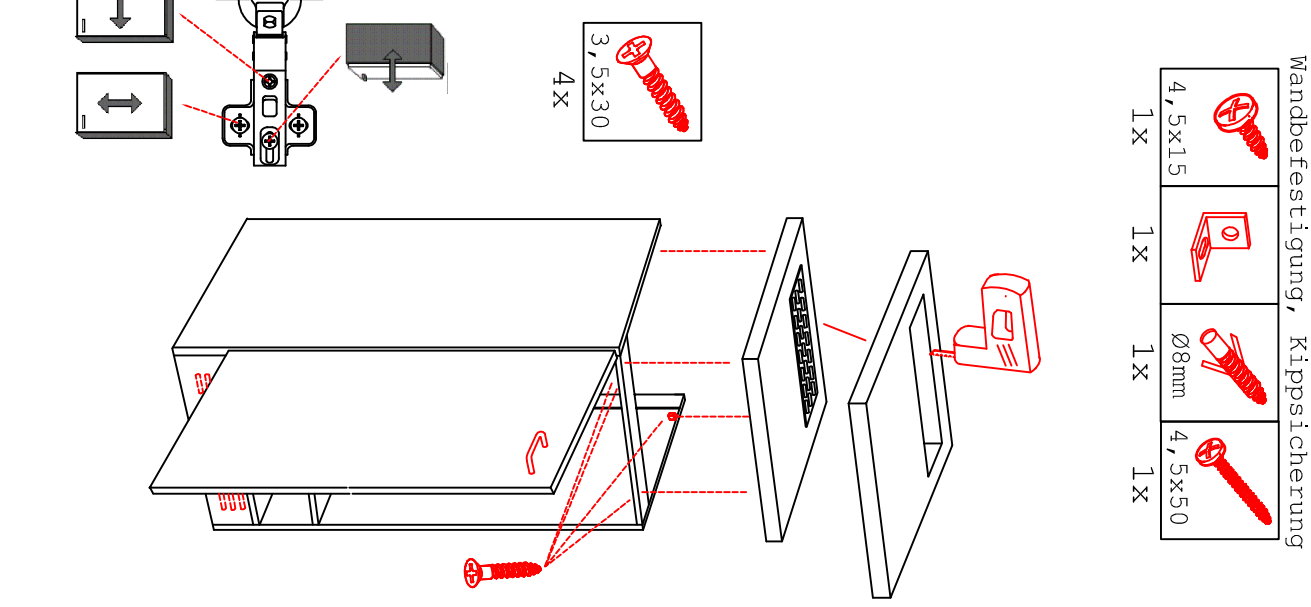

DEMI 120 Varianto

Montageanleitung / Notice de montage / Assembly instruction

Wandbefestigung, Kippsicherung

- 4, 5x15 1x
- 1x
- 1x
- 1x
- 1x
- 4, 5x50 1x

- 3, 5x30 4x

3, 5x15

Ø5mm

Ø5mm
10x

4x

2x

1x

24x

2x

R

L

HU 60 Blocktype

2x	2x	4x
8x	8x	12x
$\varnothing 5\text{mm}$		

4x	12x	2x	1x	4x
				3,5x15

8x	2x	2x
		$\varnothing 8\text{mm}$

KHW 50 / KHW 100 Variante

Montageanleitung / Notice de montage / Assembly instruction

SPU 50 Variante Blocktype