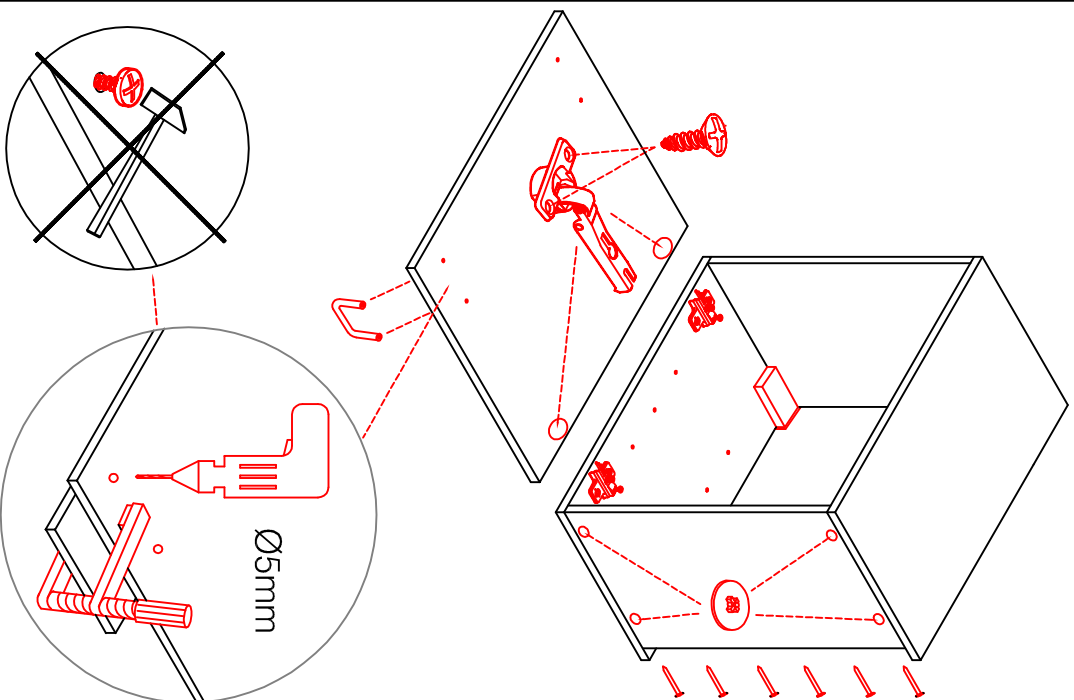

DEMI 120 Varianto

Montageanleitung / Notice de montage / Assembly instruction

Wandbefestigung, Kippsicherung

- 4, 5x15 1x
- 1x
- 1x
- 1x
- 1x
- 4, 5x50 1x

- 3, 5x30 4x

3, 5x15

Ø5mm

Ø5mm
10x

Varianto

Montageanleitung / Notice de montage / Assembly instruction

H 30 / H 40 / H 50 / H 60 / KH 60-32 / HG 50 / HGH 50 / H 50-89 / H 60-89

Variante Montageanleitung / Notice de montage / Assembly instruction

2x	2x	4x
8x	8x	12x
$\varnothing 5\text{mm}$		

4x	12x	2x	1x	4x
				3,5x15

8x	2x	2x
		$\varnothing 8\text{mm}$

KHW 50 / KHW 100 Variante

Montageanleitung / Notice de montage / Assembly instruction

SPU 50 Variante Blocktype