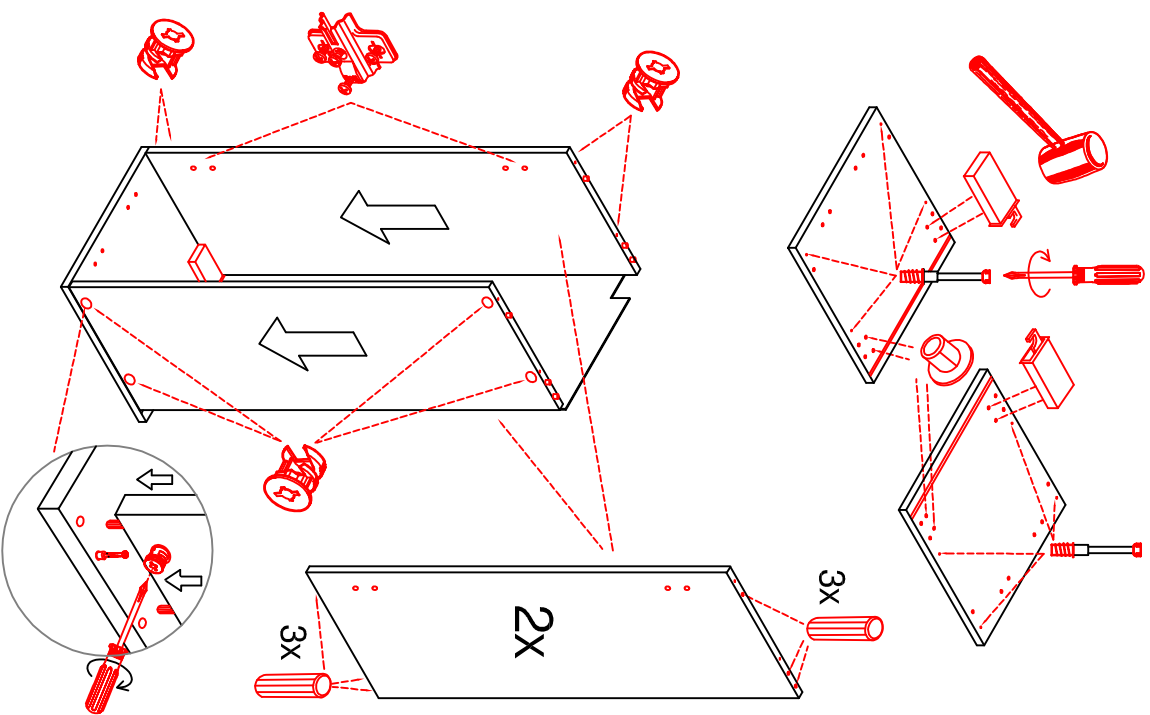

DEMI 120 Varianto

Montageanleitung / Notice de montage / Assembly instruction

Wandbefestigung, Kippsicherung

- 4, 5x15 1x
- 1x
- 1x
- 1x
- 1x
- 4, 5x50 1x

- 3, 5x30 4x

3, 5x15

Ø5mm

Ø5mm
10x

2x	2x	4x
8x	8x	12x
$\varnothing 5\text{mm}$		

4x	12x	2x	1x	4x
				3,5x15

8x	2x	2x
		$\varnothing 8\text{mm}$

KHW 50 / KHW 100 Variante

Montageanleitung / Notice de montage / Assembly instruction

SPU 50 Variante Blocktype