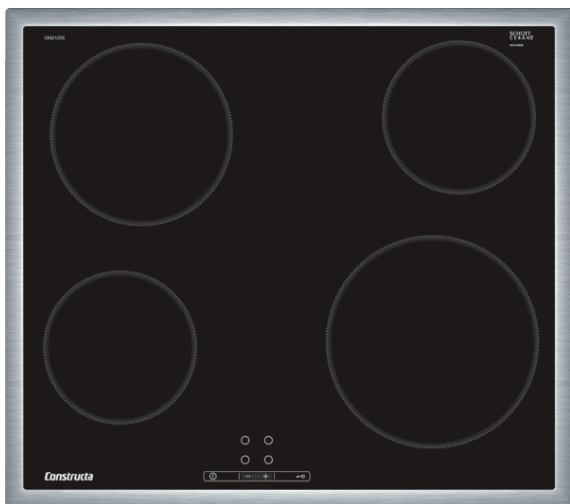

CA321255

60 cm Autarkes Elektro-Kochfeld, Glaskeramik

CA321255

Design:

- umlaufender Rahmen in Edelstahl
- 60 cm breit

Komfort:

- 4 HighSpeed-Heizkörper
- Touch Control
- Digitale Anzeige der Kochstufen
- 17 Leistungsstufen
- Re Start Funktion

Umwelt+Sicherheit:

- Hauptschalter mit Stoppfunktion
- Betriebsanzeigelampe
- 2stufige Restwärmeanzeige je Kochzone
- Kindersicherung
- Sicherheitsabschaltung

Maße:

- Einbaumaße: (H/B/T) 48 mm x 560 mm x 490 mm
- Gerätemaße: (B/T) 583 mm x 513 mm
- min. Arbeitsplattenstärke: 20 mm
- Anschlußwert 6600 W
- Kochzonen
 - vorne links: Ø 145 mm, 1.2 kW;
 - hinten links: Ø 180 mm, 2 kW;
 - hinten rechts: Ø 145 mm, 1.2 kW;
 - vorne rechts: Ø 210 mm, 2.2 kW

Sonderzubehör

CZ9442X0 4-er Set best aus 3 Töpfe + 1 Pfanne

Zubehör

4242004232414

CA321255

60 cm Autarkes Elektro-Kochfeld, Glaskeramik

Ausstattungsmerkmale

Gerätetyp: Kochstelle Glaskeramik
Bauform: Eingebaut
Energiequelle: Elektro
Anzahl der Kochzonen, die gleichzeitig benutzt werden können: 4
Nischenmaße (H x B x T) (mm): 48 x 560-560 x 490-500
Gerätebreite (mm): 583
Abmessungen des Gerätes (mm): 48 x 583 x 513
Abmessungen des verpackten Gerätes (mm): 100 x 750 x 590
Nettogewicht (kg): 7,260
Bruttogewicht (kg): 8,0
Restwärmeanzeige: Getrennt
Lage der Steuerung: Vorne
Hauptoberflächenmaterial: Glaskeramik
Oberflächenfarbe: Edelstahl, Schwarz
Rahmenfarbe: Edelstahl
Approbationszertifikate: CE, VDE
Abgedichtete Herdplatte: Nein
Leistung der Kochzone (kW): 1.2
Leistung der 3.Kochzone (kW): 2
Leistung der 5.Kochzone (kW): 1.2