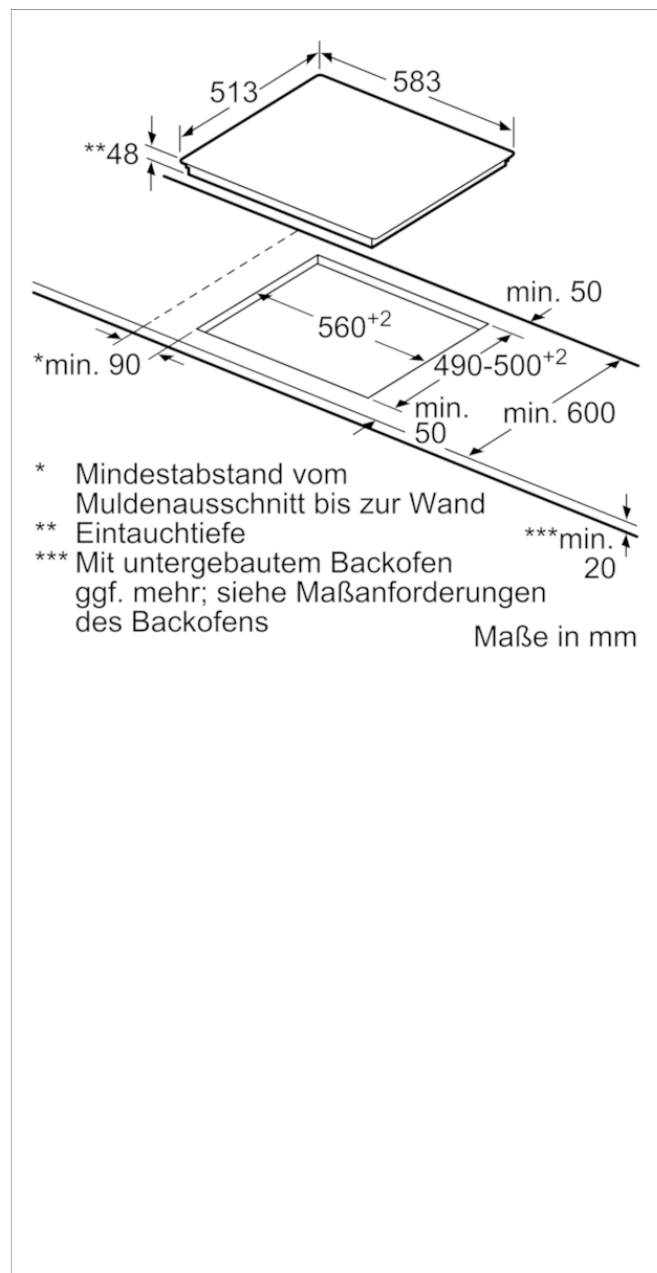

Umwelt+Sicherheit:

- Hauptschalter mit Stoppfunktion
- Betriebsanzeigelampe
- 2stufige Restwärmeanzeige je Kochzone
- Kindersicherung
- Sicherheitsabschaltung

Maße:

- Einbaumaße: (H/B/T) 48 mm x 560 mm x 490 mm
- Gerätemaße: (B/T) 583 mm x 513 mm
- min. Arbeitsplattenstärke: 20 mm
- Anschlußwert 6600 W
- Kochzonen
 - vorne links: Ø 145 mm, 1.2 kW;
 - hinten links: Ø 180 mm, 2 kW;
 - hinten rechts: Ø 145 mm, 1.2 kW;
 - vorne rechts: Ø 210 mm, 2.2 kW

Sonderzubehör

CZ9442X0 4-er Set best aus 3 Töpfe + 1 Pfanne

Zubehör

4242004232414

CA321255

60 cm Autarkes Elektro-Kochfeld, Glaskeramik

Ausstattungsmerkmale

Gerätetyp: Kochstelle Glaskeramik
Bauform: Eingebaut
Energiequelle: Elektro
Anzahl der Kochzonen, die gleichzeitig benutzt werden können: 4
Nischenmaße (H x B x T) (mm): 48 x 560-560 x 490-500
Gerätebreite (mm): 583
Abmessungen des Gerätes (mm): 48 x 583 x 513
Abmessungen des verpackten Gerätes (mm): 100 x 750 x 590
Nettogewicht (kg): 7,260
Bruttogewicht (kg): 8,0
Restwärmeanzeige: Getrennt
Lage der Steuerung: Vorne
Hauptoberflächenmaterial: Glaskeramik
Oberflächenfarbe: Edelstahl, Schwarz
Rahmenfarbe: Edelstahl
Approbationszertifikate: CE, VDE
Abgedichtete Herdplatte: Nein
Leistung der Kochzone (kW): 1.2
Leistung der 3.Kochzone (kW): 2
Leistung der 5.Kochzone (kW): 1.2