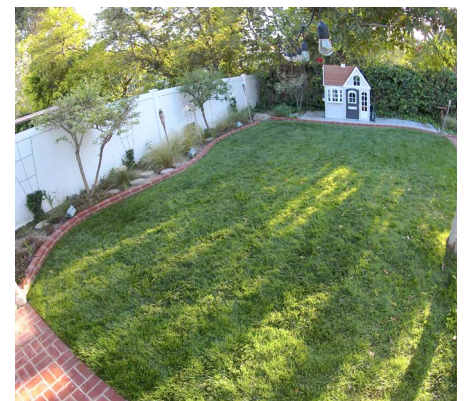

Diagonales Sichtfeld von 180 Grad

Sehen Sie mehr mit einem Weitwinkelobjektiv mit automatischer Bildkorrektur, wodurch der Fischaugeneffekt reduziert wird.