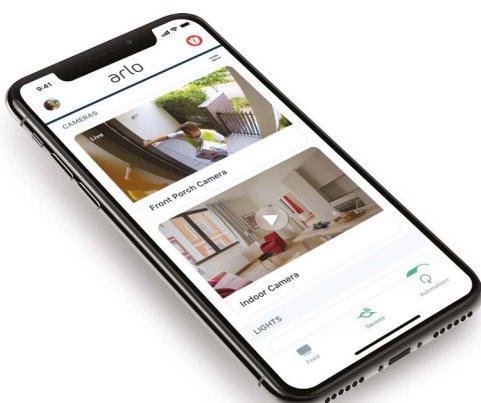

Arlo Ultra 2 Spotlight-Kamera

4K UHD Wire-Free-Sicherheit

Anforderungen

- Highspeed-Internetverbindung via 2,4 GHz WLAN
- Ethernet-Port an Ihrem Router

Zertifizierungen

- FCC, IC, CE

Abmessungen und Gewicht

- SmartHub:
  - 6.02 x 5.5 x 2 in (153 x 140 x 52.4 mm)
  - .66lb (300g)
- Camera:
  - 3.5 x 2.0 x 3.0 in (89 x 52 x 78.4 mm)
  - .72lb (331g)

Inhalt

- Micro-USB-Kabel
- Netzteil
- Wandhalterung und Schraubenset
- Kurzanleitung

Camera

- Auflösung: bis zu 4K (3840 x 2160)
- Format: H.264 and H.265
- High Dynamic Range (HDR)
- Sichtfeld: 180°
- Nachtsicht:
  - Leuchtet bis zu 7,6 m aus
  - Zwei LEDs mit 850 nm*
- Audio: Lautsprecher und zwei Mikrofone
- Frequenz
  - 2.4Hz / 5GHz
- Reichweite: bis zu 91,4 m Sichtbereich
- Einstellbare Geräuscherkennung
- Akku- und Netzstromversorgung
- Die Akkulaufzeit ist abhängig von den Einstellungen, der Nutzung und der Temperatur
- Wetterbeständig; Betriebstemperatur
  - 4° F to 113° F (-20° C to 45° C)
- Erweiterte Reichweite (Ultra 2)

SmartHub

- Wifi
  - 2.4 GHz/5GHz
  - Reichweite: bis zu 91,4 m Sichtbereich
- ArloRF-fähig
- Micro-SD-Slot für lokalen Speicher
- Port für die Ethernet-Schnittstelle
- Status-LED
- IP-Konfiguration DHCP
- Eingebaute Antenne

Garantiezeit

- www.arlo.com/warranty

Intelligente Sicherheit

Mit dem Arlo SMART-Sicherheitsabonnement überwacht die Ultra 2 Spotlight Sicherheitskamera Ihr Zuhause und sorgt so für Sicherheit. Die erweiterten Erkennungsfunktionen auf Basis von künstlicher Intelligenz unterscheiden Menschen und Haustiere. So können Sie entscheiden, was die Kamera im Auge behält. Außerdem können Sie jede Aktivität in 4K aufzeichnen und für 30 Tage sicher in der Cloud speichern. Fügen Sie Continuous Video Recording (CVR) zu Ihrem Abonnement hinzu, um Ihre Kamera in ein CCTV-System für Ihr Zuhause zu verwandeln.

Arlo Smart service not available in certain countries. See www.Arlo.com/ArloSmart for details.

*e911 feature available for U.S. subscribers only.

This product comes with a limited warranty that is valid only if purchased from an Arlo authorized reseller.

©2020 Arlo Technologies, Inc. Arlo, Arlo logo, and Every Angle Covered are trademarks of Arlo Technologies, Inc.

Any other trademarks herein are for reference purposes only.

Arlo Technologies, Inc. 2200 Faraday Ave. STE. 150 Carlsbad, CA 92008 USA, www.arlo.com