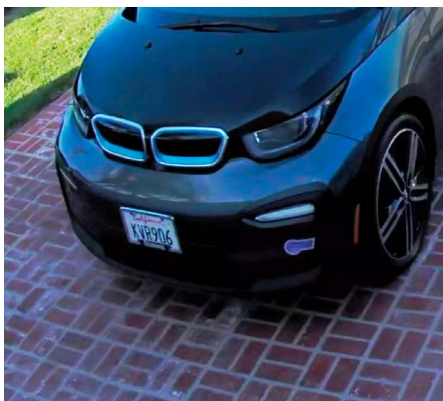

Arlo Ultra 2 Spotlight-Kamera

Unsere präziseste Überwachungskamera mit 4x mehr Details

Die Arlo Ultra 2 Außen-Überwachungskamera bietet Ihnen ein Höchstmaß an Präzision für maximale Sicherheit. Die Überwachungskamera erfasst 4x mehr Details*, sodass Sie wichtige Merkmale ohne Verzerrung um das 12-Fache vergrößern können, um einen Verdächtigen identifizieren zu können – auch bei Nacht. Wenn die Außen-Überwachungskamera einen Eindringling erkennt, löst sie die erweiterten Sicherheitsfunktionen zur Abschreckung des Eindringlings aus, darunter die integrierte Sirene und 2-Wege-Audio mit erweiterter Rauschunterdrückung. 100 % kabellos für eine einfache Selbstinstallation.

4K-Video mit HDR:

Zoomen Sie bis um das 12-Fache heran, um mit der fortschrittlichen Bildqualitätstechnologie in 4K und HDR von Arlo Ultra gestochen scharfe Details zu erkennen.

Verbesserte Nachtsicht

Mit der Nachtsicht in Farbe können Sie wichtige Details sogar im Dunkeln erkennen.