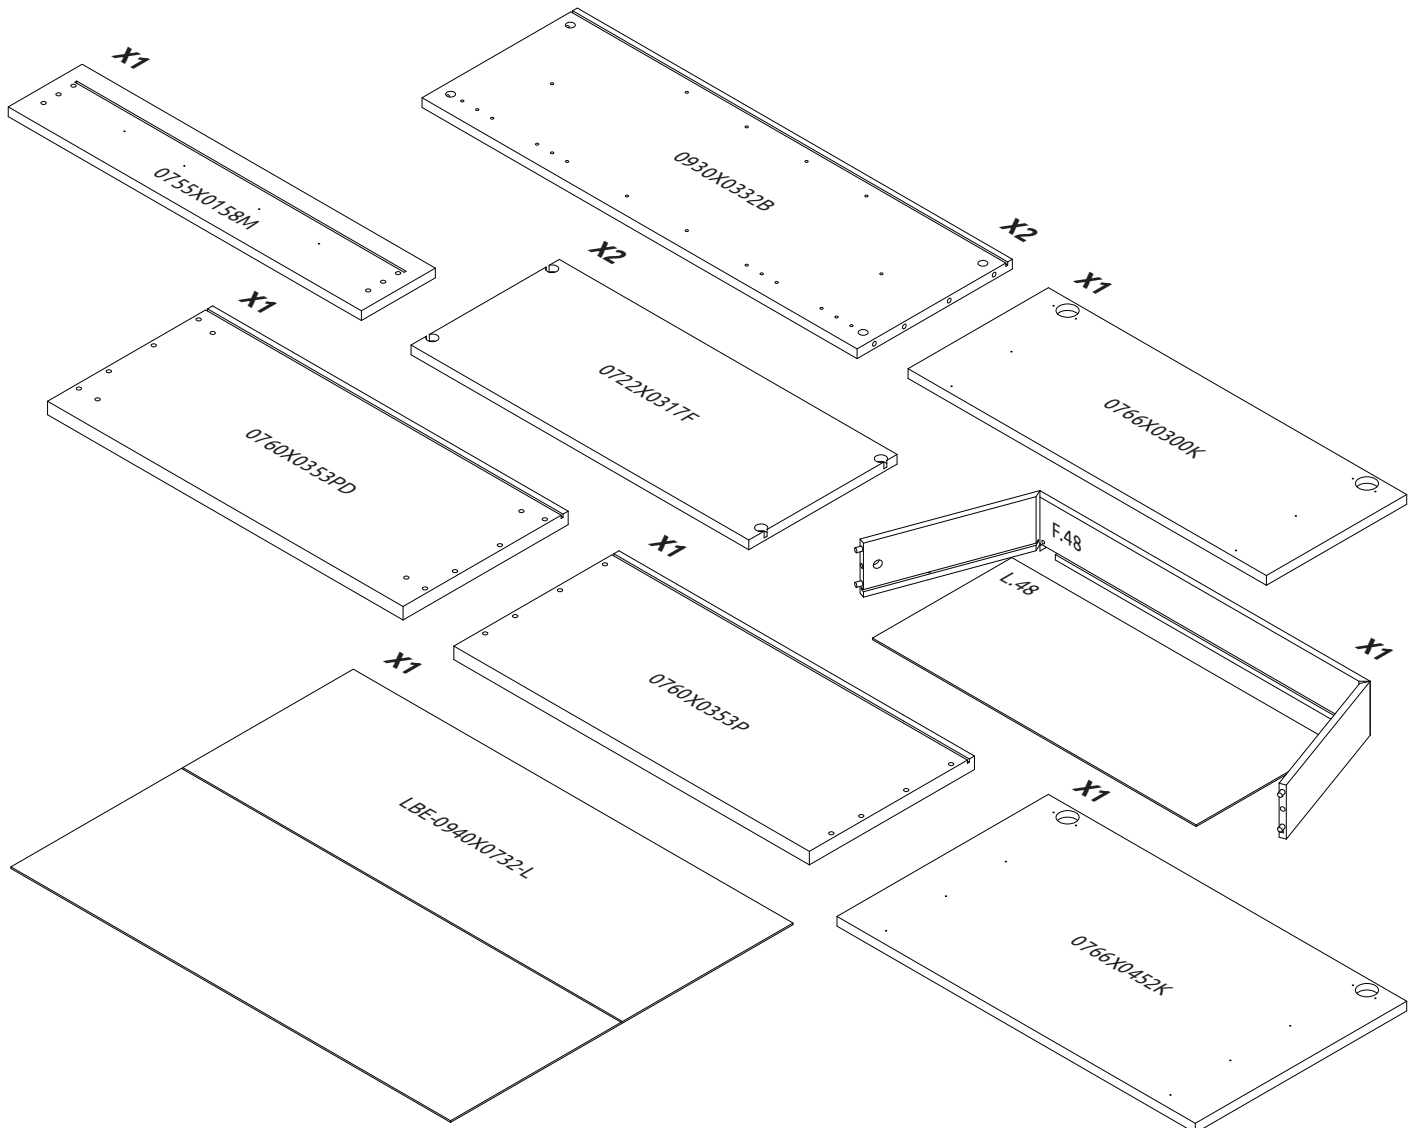

PIANO-CPL21
LHW - 760x1005x353
13. 10. 2021