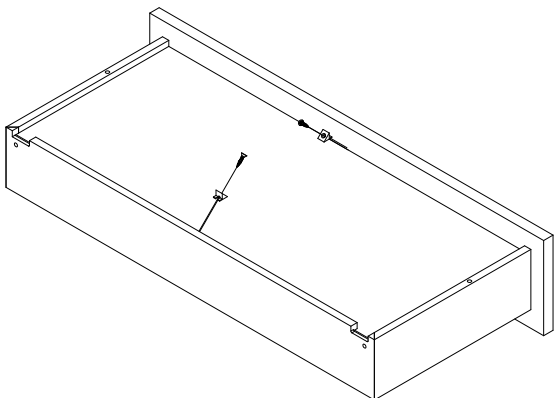

PIANO-V42
LHW - 760x1933x353
13. 10. 2021

6

7

8

9

10

12

11