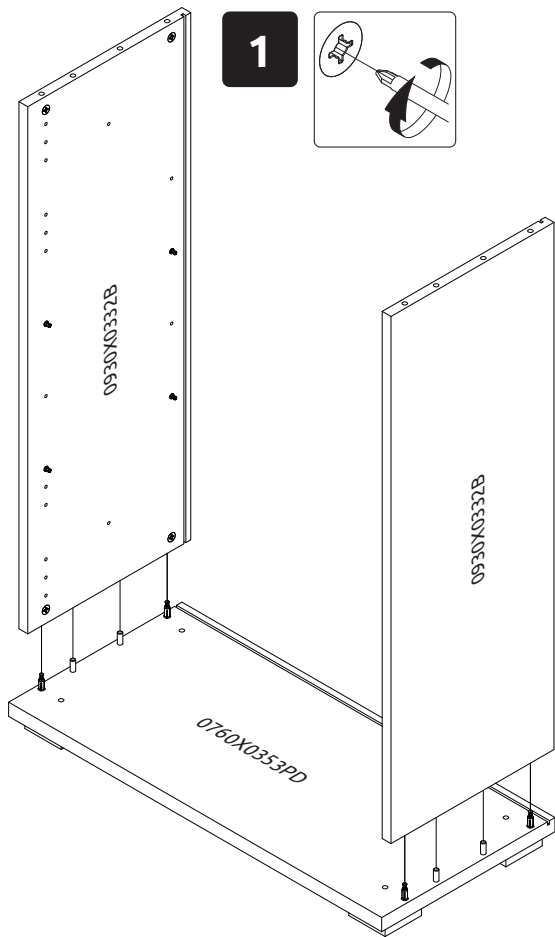

PIANO-CPL21
LHW - 760x1005x353
13. 10. 2021

6

7

8

9

10

11

12