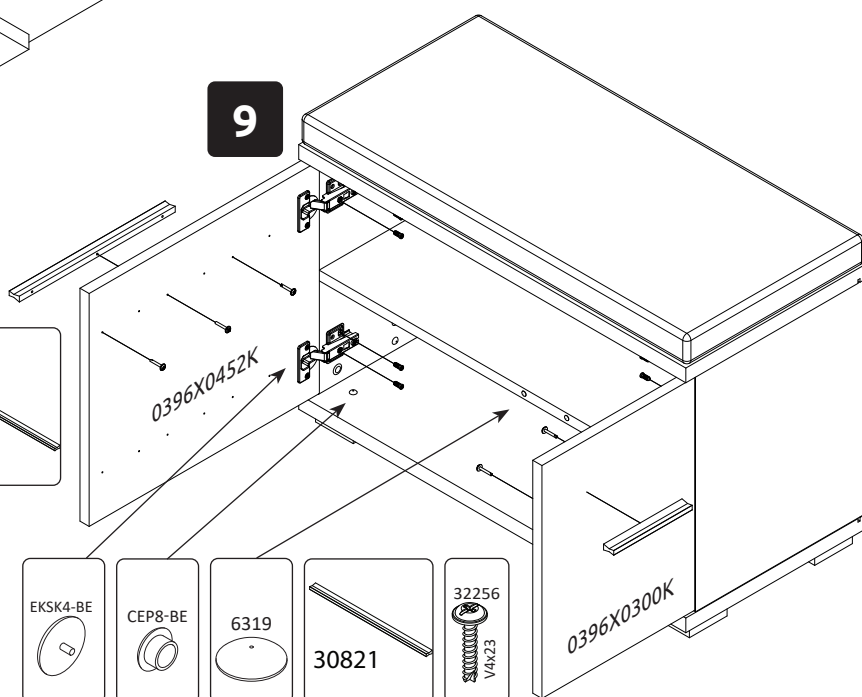

PIANO-K2
LHW - 760x525x353
13. 10. 2021

6

7

8

7

9

8

9