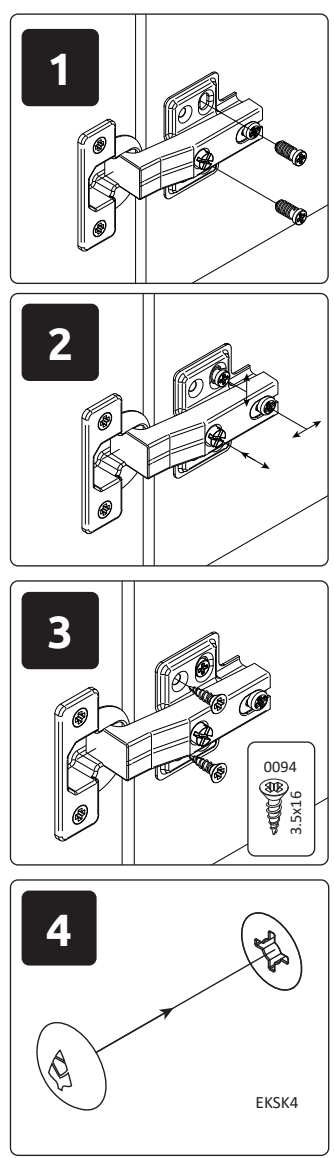

14

15

РУССКИЙ
Важная информация
Внимательно прочитайте.
Сохраните эту информацию.

ВНИМАНИЕ
Крепежные средства для
крепления к стене не прилагаются,
для разных материалов стен
требуются различные крепления.
Используйте крепежные средства,
подходящие для материала стен в
Вашем доме. Если Вы не уверены,
какой тип крепления подходит к
данному материалу, обратитесь к
специализированный магазин.

ENGLISH
Important information
Read carefully.
Keep this information for further
reference.

WARNING!
Fixing devices for the wall are not
included since different wall materials
require different types of fixing
devices. Use fixing devices suitable for
the walls in your home. For advice on
suitable fixing systems, contact your
local specialized dealer.

DEUTSCH
Wichtige Information Bitte sorgfältig
lesen und aufbewahren!

ACHTUNG HINWEIS!
Beschläge für die Wandbefestigung
sind nicht beigegeben, da sie von
der jeweiligen Wandbeschaffenheit
abhängig sind.
Benutzen Sie ausschließlich
Befestigungsbeschläge, die für die
heimischen Wände geeignet sind.
Bei diesbezüglichen Fragen ziehen Sie
den örtlichen Fachhandel zu Rate.

POLSKI
Ważne!
Uważnie przeczytać!
Zachować do wykorzystania w
przyszłości.

OSTRZEŻENIE!
Elementy do mocowania w ścianie:
kotwy i wkręty do nich, nie zostały
dostarczone w opakowaniu ponieważ
ściany są wykonane z różnych
materiałów, które wymagają różnych
elementów montażowych.
Prosimy zakupić i zastosować te, które
są odpowiednie do ścian w Państwa
mieszkanu.
Aby uzyskać poradę, jakie elementy
mocujące zastosować, należy
skontaktować się ze sprzedawcami w
wyspecjalizowanym sklepie.