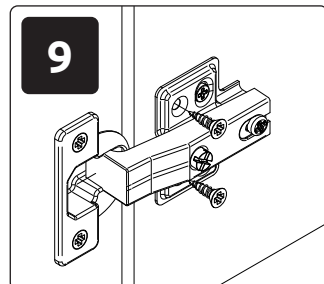

PIANO-K2
LHW - 760x525x353
13. 10. 2021

6

7

8

7

9

8

9