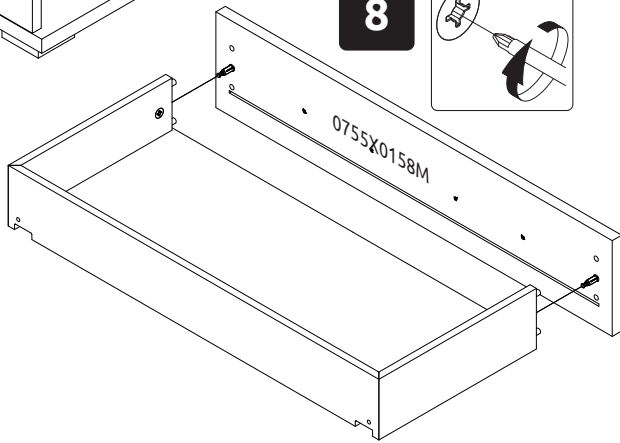

PIANO-CPL21
LHW - 760x1005x353
13. 10. 2021

6

7

8

9

10

11

12