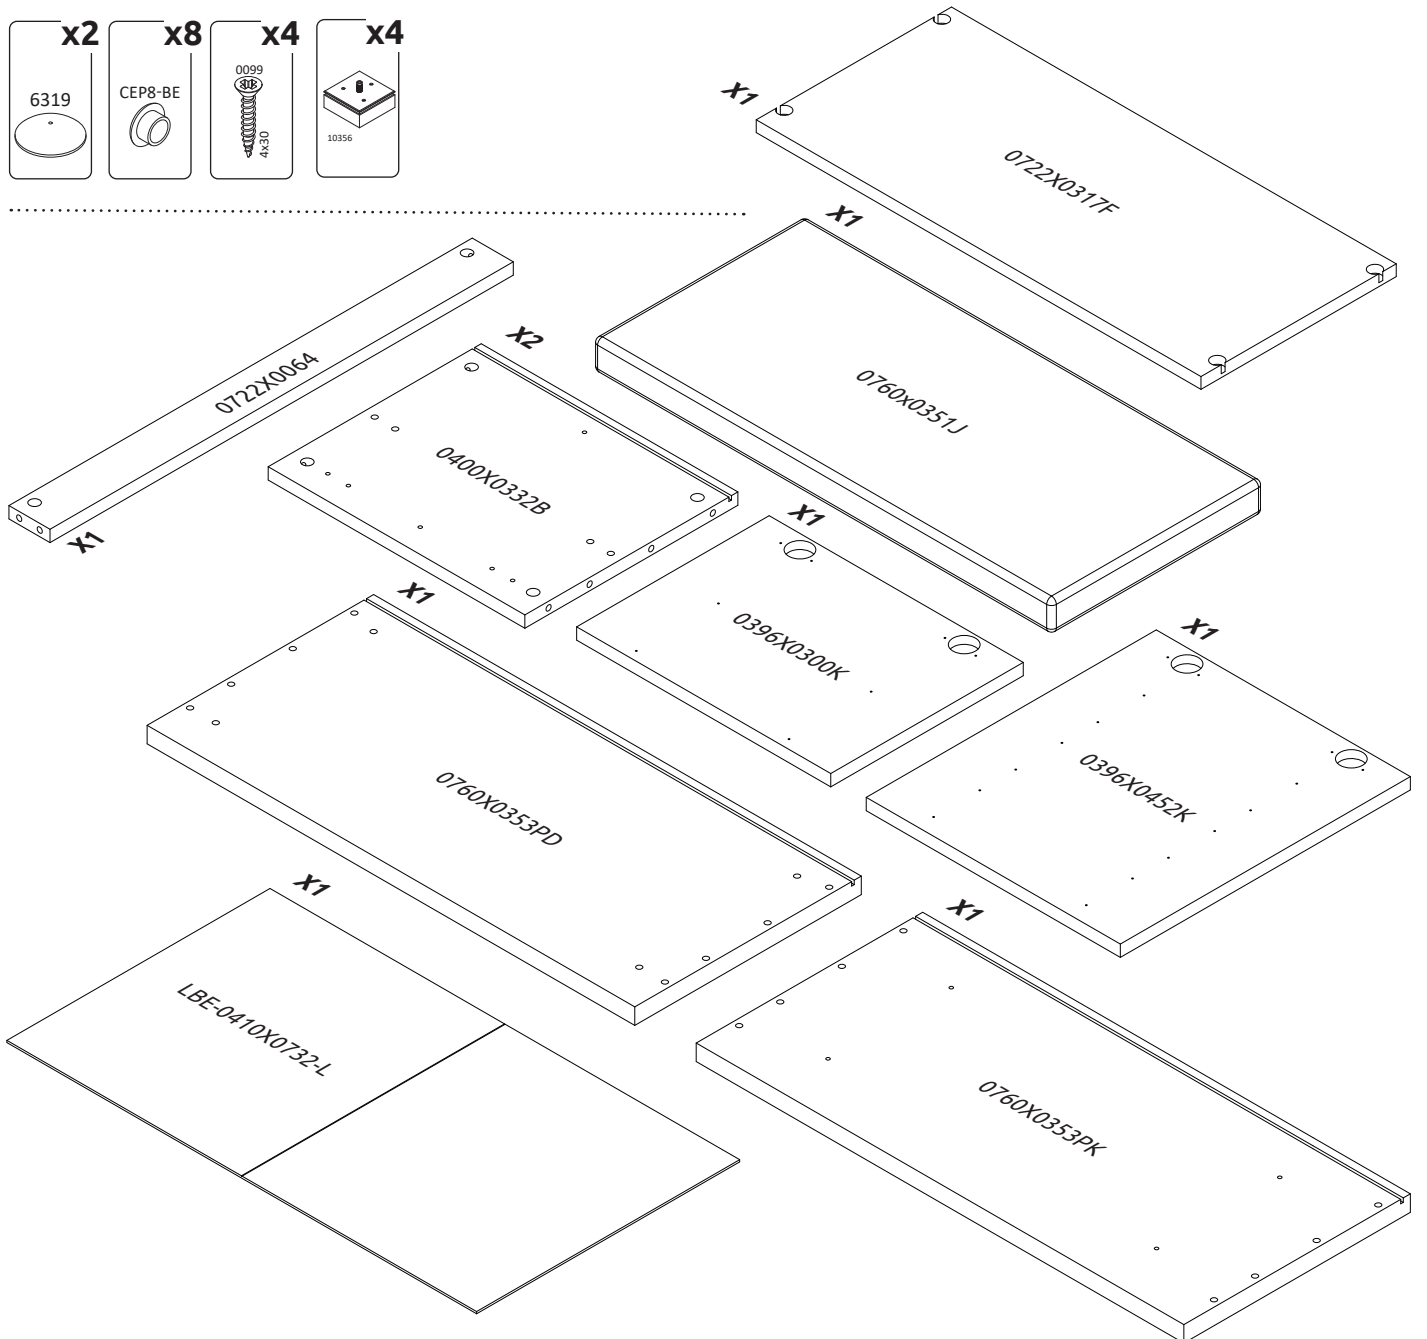

PIANO-K2
LHW - 760x525x353
13. 10. 2021

6

7

8

7

9

8

9