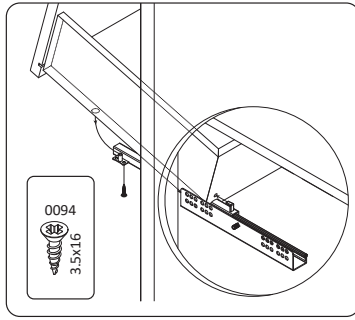

PIANO-V42
LHW - 760x1933x353
13. 10. 2021

6

7

8

9

10

12

11