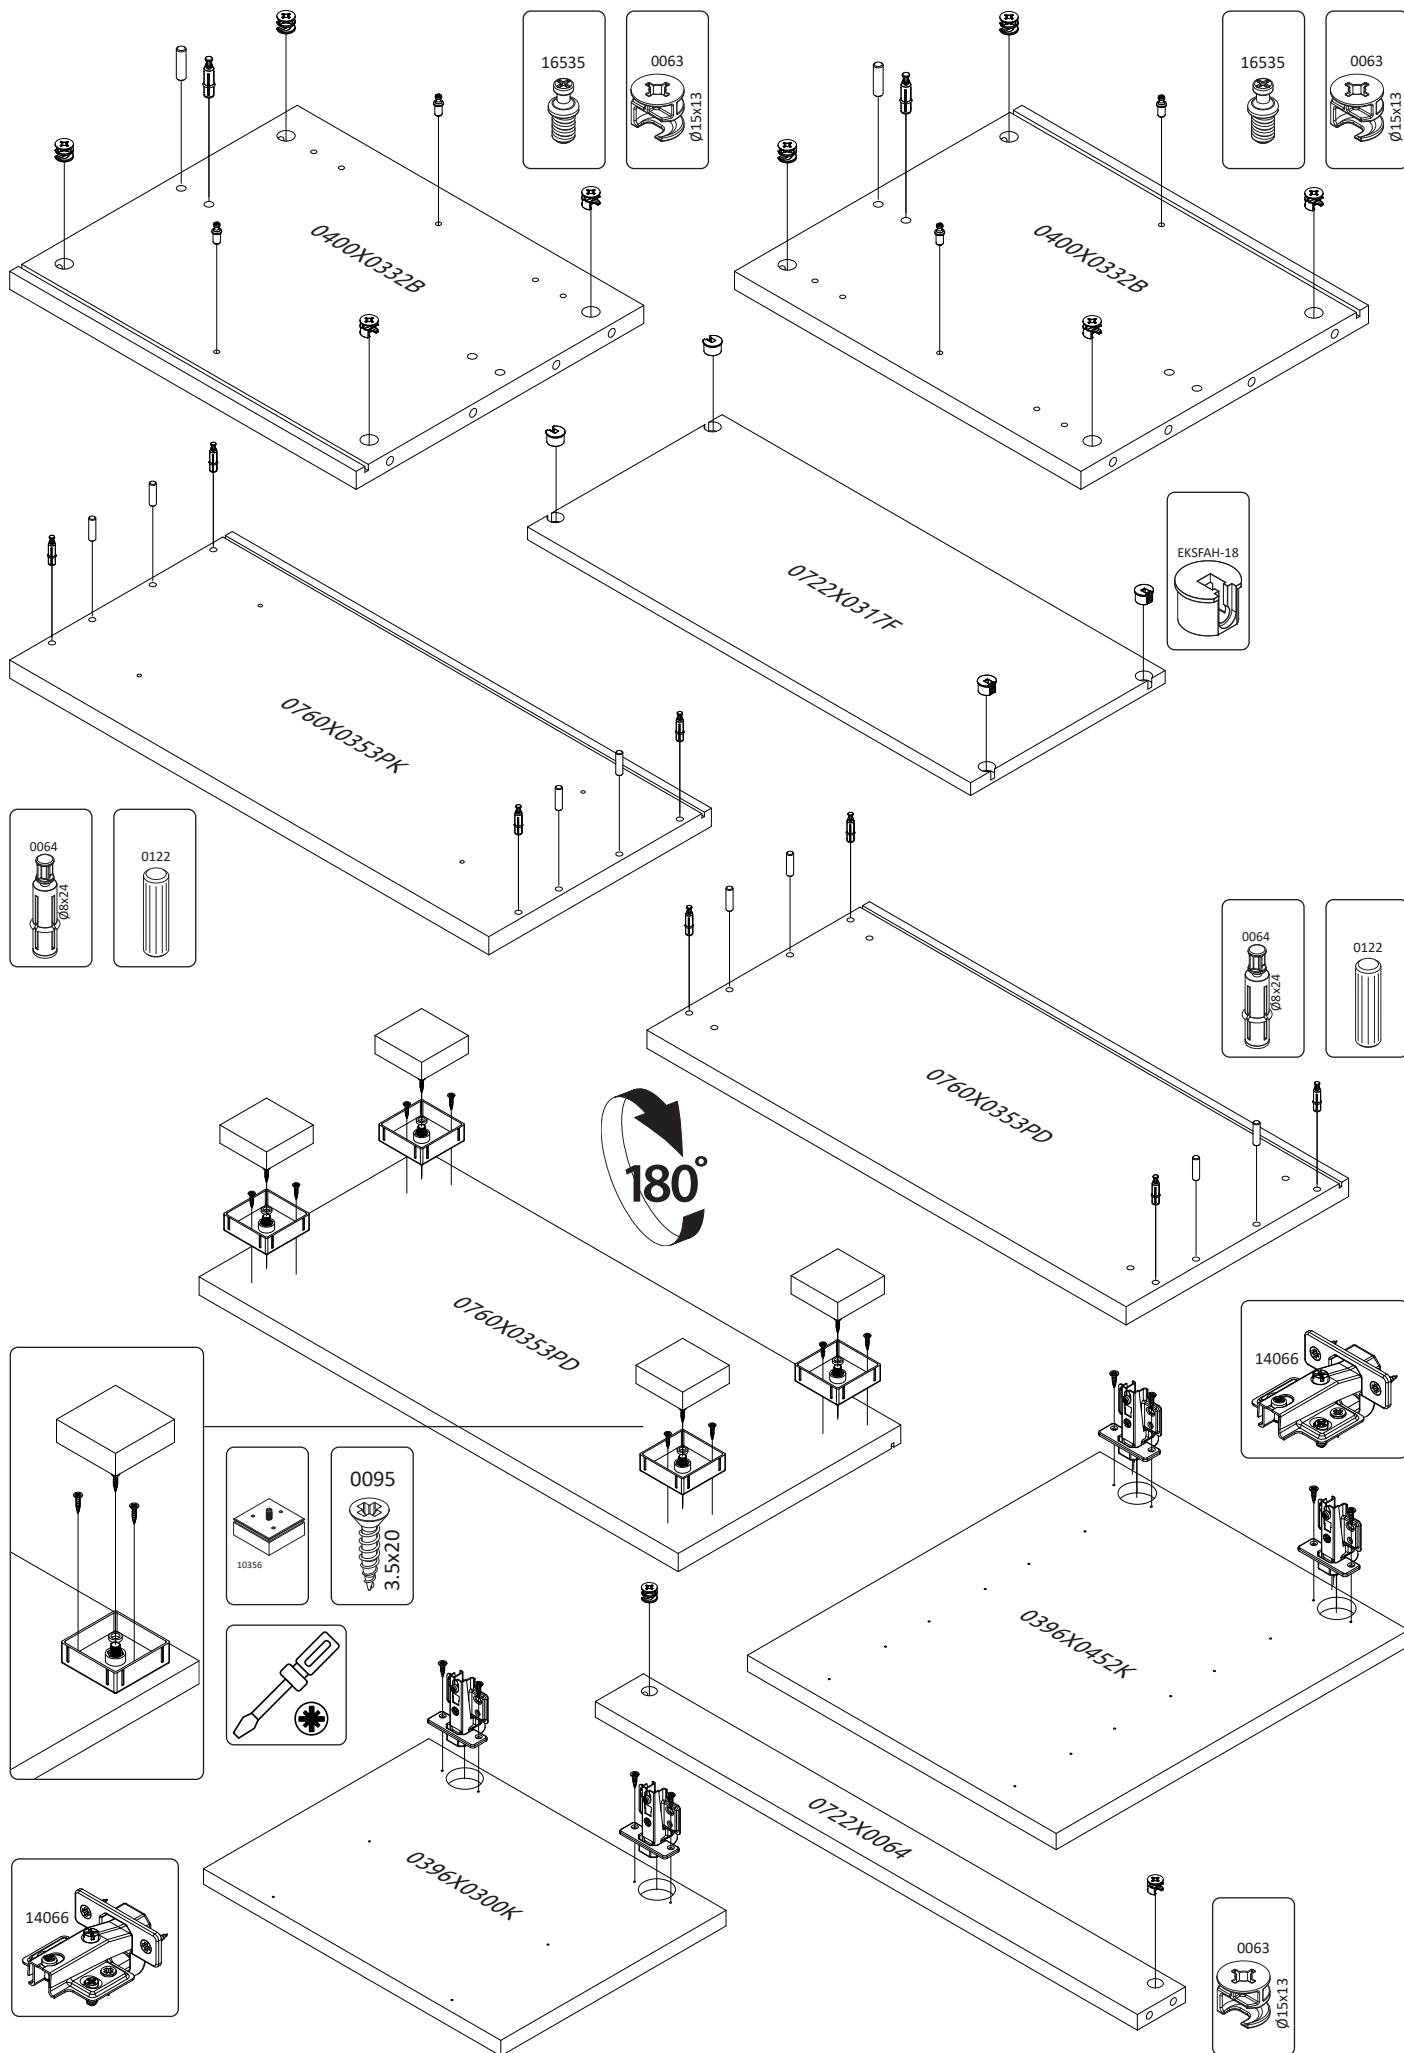

PIANO-K2
LHW - 760x525x353
13. 10. 2021

6

7

8

7

9

8

9