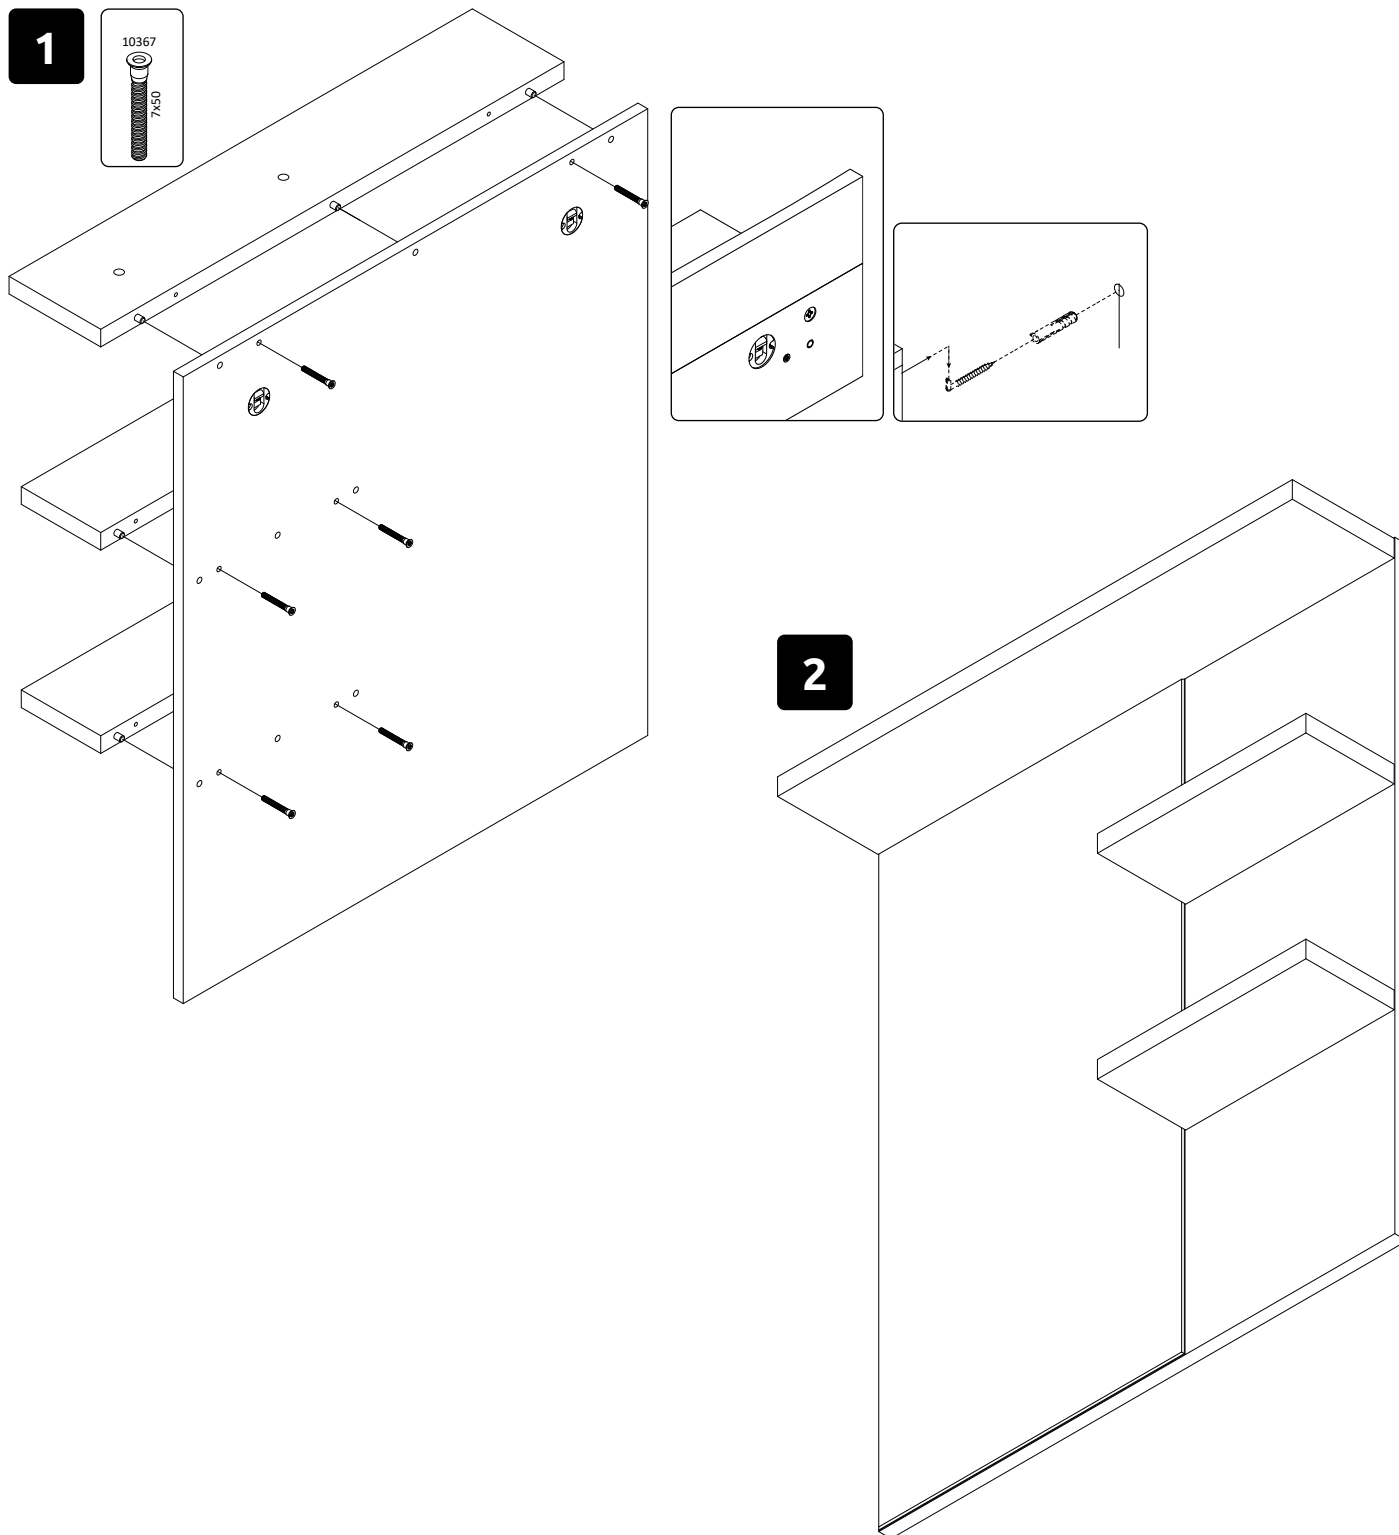

РУССКИЙ

Важная информация
Внимательно прочитайте.
Сохраните эту информацию.

ВНИМАНИЕ

Крепежные средства для крепления к стене не прилагаются, для разных материалов стен требуются различные крепления. Используйте крепежные средства, подходящие для материала стен в Вашем доме. Если Вы не уверены, какой тип креплений подходит к данному материалу, обратитесь в специализированный магазин.

SRPSKI

Bitno!
Pažljivo pročitajte!
Sačuvajte za ubuduće.

UPOZORENJE!

Nisu dati okovi, tiplovi i šrafovi za pričvršćivanje jer se zidovi razlikuju i različiti materijali zahtevaju i različite okove. Upotrebite one koji su pogodni za zidove u vašem domu. Za savet koje okove da upotrebite, obratite se u lokalnoj gvozdari.

ENGLISH

Important information
Read carefully.
Keep this information for further reference.

WARNING!

Fixing devices for the wall are not included since different wall materials require different types of fixing devices. Use fixing devices suitable for the walls in your home. For advice on suitable fixing systems, contact your local specialized dealer.

DEUTSCH

Wichtige Information Bitte sorgfältig lesen und aufbewahren!

ACHTUNG HINWEIS!

Beschläge für die Wandbefestigung sind nicht beige-packt, da sie von der jeweiligen Wandbeschaffenheit abhängig sind. Benutzen Sie ausschließlich Befestigungsbeschläge, die für die heimischen Wände geeignet sind. Bei diesbezüglichen Fragen ziehen Sie den örtlichen Fachhandel zu Rate.

POLSKI

Ważne!
Uważnie przeczytać!
Zachować do wykorzystania w przyszłości.

OSTRZEŻENIE!

Elementy do mocowania w ścianie: kotwy i wkręty do nich, nie zostały dostarczone w opakowaniu ponieważ ściany są wykonane z różnych materiałów, które wymagają różnych elementów montażowych. Prosimy zakupić i zastosować te, które są odpowiednie do ścian w Państwa mieszkaniu. Aby uzyskać poradę, jakie elementy mocujące zastosować, należy skontaktować się ze sprzedawcami w wyspecjalizowanym sklepie.