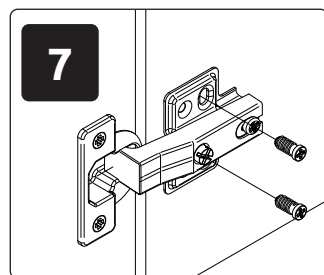

PIANO-K2
LHW - 760x525x353
13. 10. 2021

6

7

8

7

9

8

9