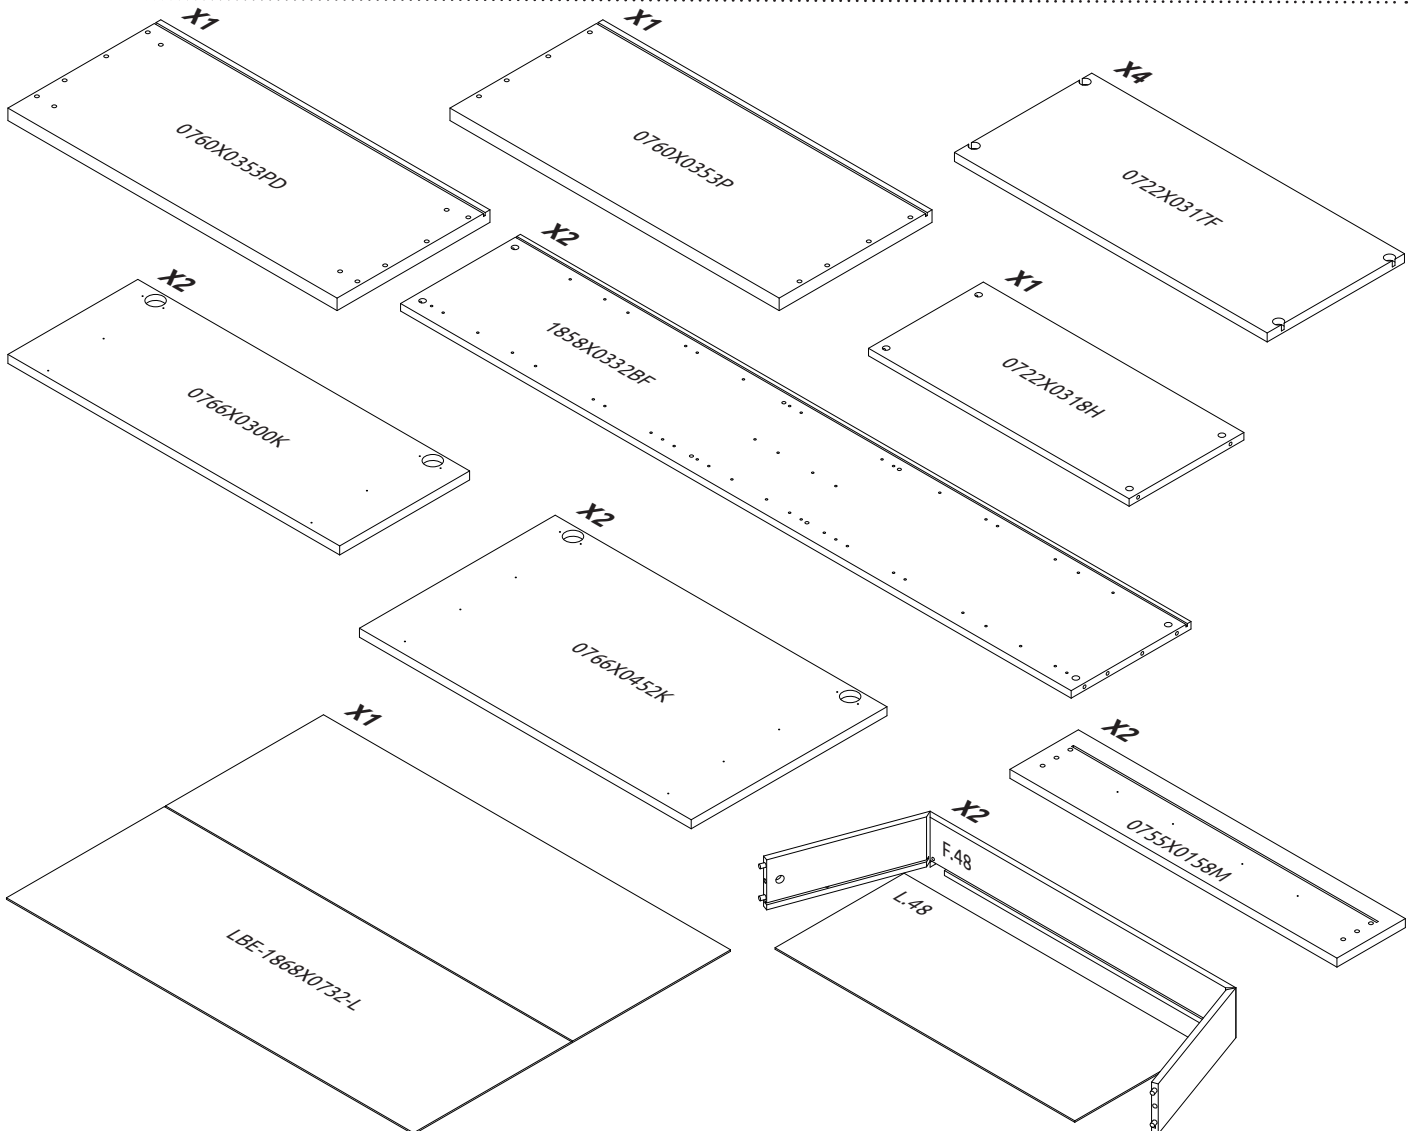

PIANO-V42
LHW - 760x1933x353
13. 10. 2021

6

7

8

9

10

12

11