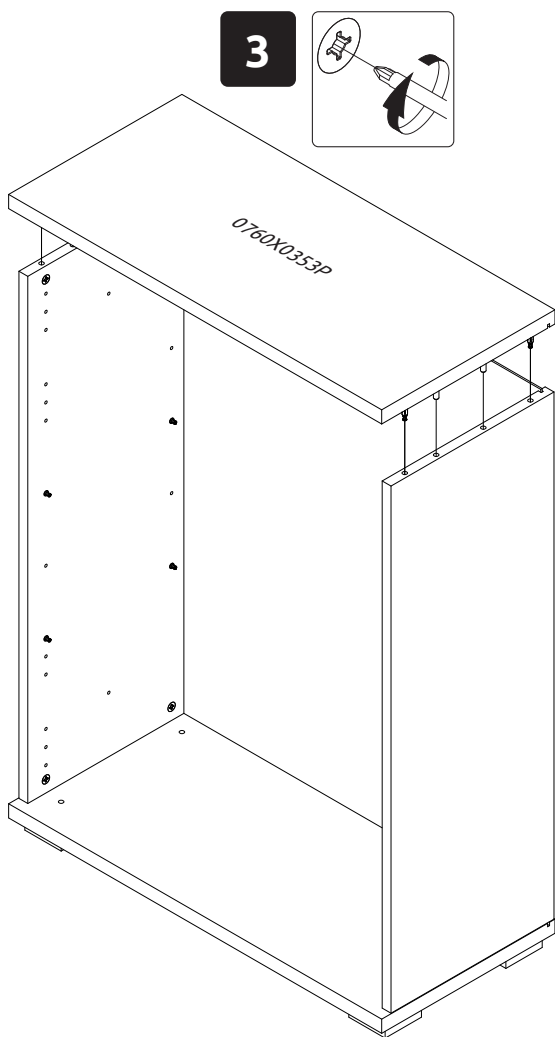

PIANO-CPL21
LHW - 760x1005x353
13. 10. 2021

6

7

8

9

10

11

12