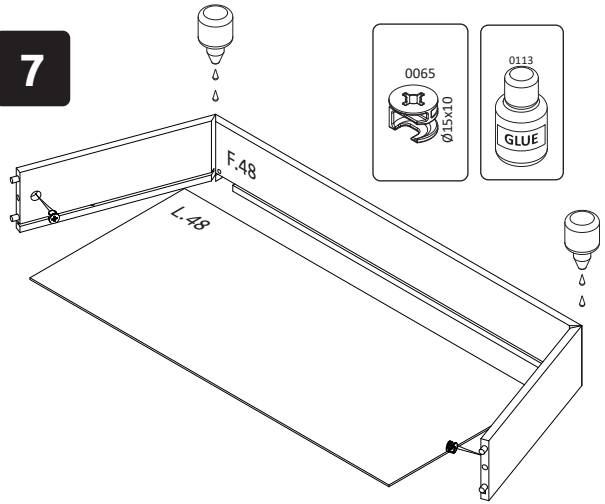

PIANO-CPL21
LHW - 760x1005x353
13. 10. 2021

6

7

8

9

10

11

12