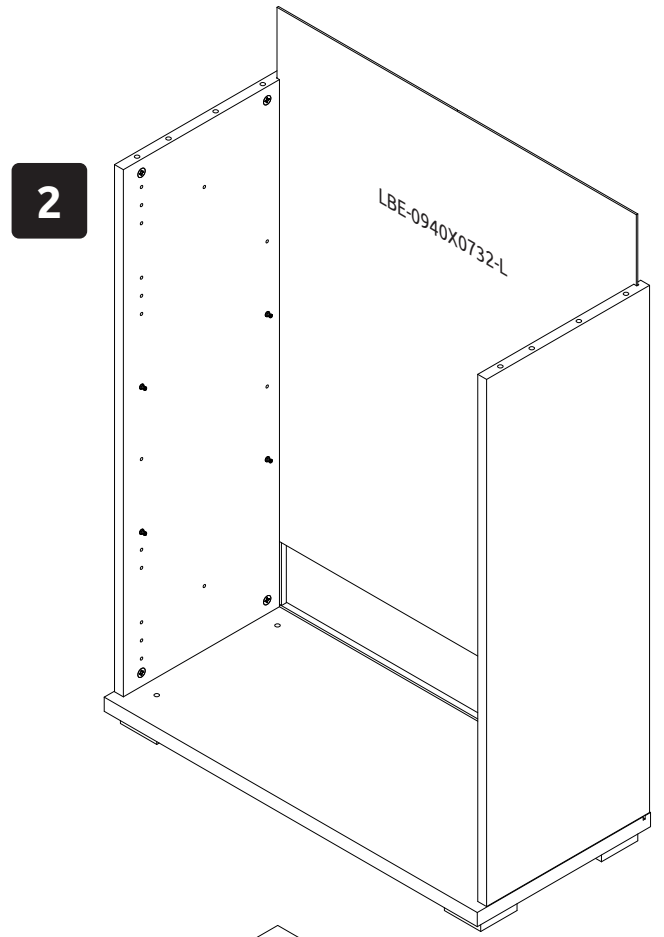

PIANO-CPL21
LHW - 760x1005x353
13. 10. 2021

6

7

8

9

10

11

12