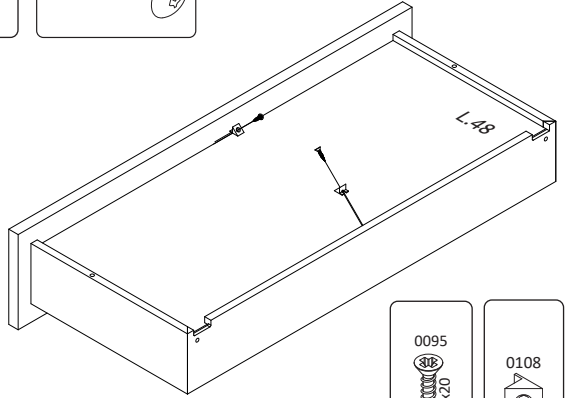

PIANO-CPL21
LHW - 760x1005x353
13. 10. 2021

6

7

8

9

10

11

12