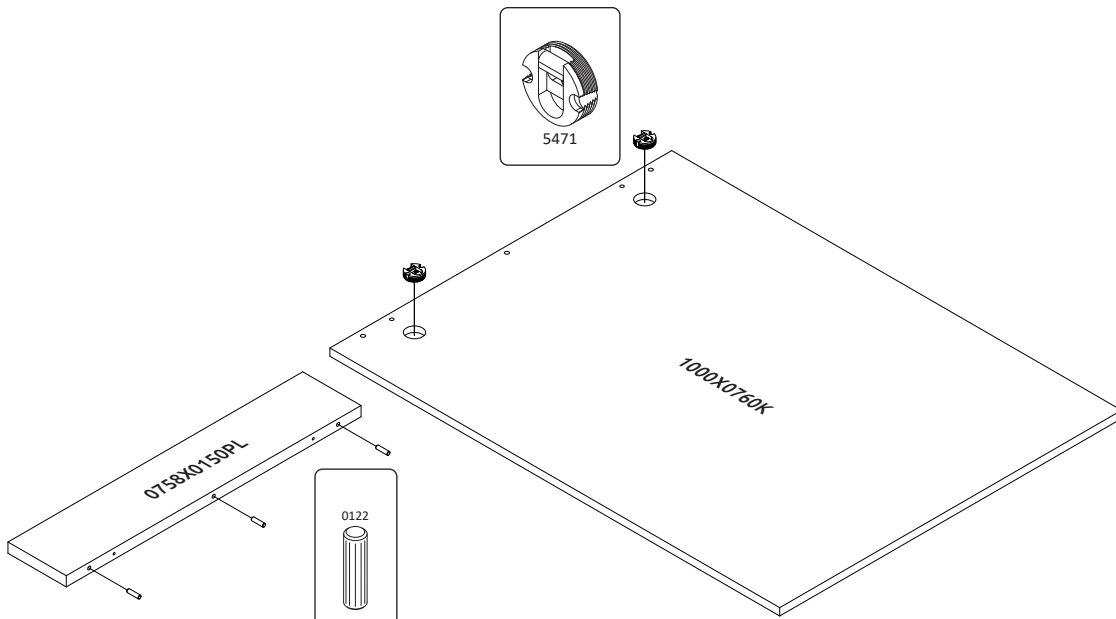

PIANO-CLK76
LHW - 760x1000x168
18.10.2021

РУССКИЙ
Важная информация
Внимательно прочитайте.
Сохраните эту информацию.

ВНИМАНИЕ
Крепежные средства для крепления к стене не прилагаются, для разных материалов стен требуются различные крепления. Используйте крепежные средства, подходящие для материала стен в Вашем доме. Если Вы не уверены, какой тип креплений подходит к данному материалу, обратитесь в специализированный магазин.