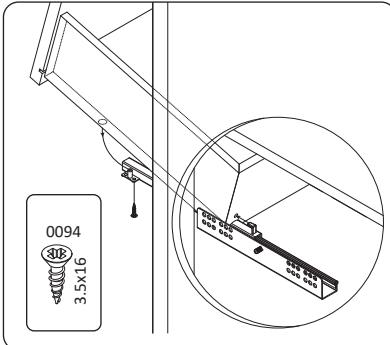

PIANO-CPL21
LHW - 760x1005x353
13. 10. 2021

6

7

8

9

10

11

12