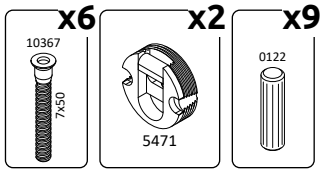

PIANO-OGP
LHW - 760x888x166
10.05.2022

РУССКИЙ

Важная информация
Внимательно прочитайте.
Сохраните эту информацию.

ВНИМАНИЕ

Крепежные средства для крепления к стене не прилагаются, для разных материалов стен требуются различные крепления. Используйте крепежные средства, подходящие для материала стен в Вашем доме. Если Вы не уверены, какой тип креплений подходит к данному материалу, обратитесь в специализированный магазин.