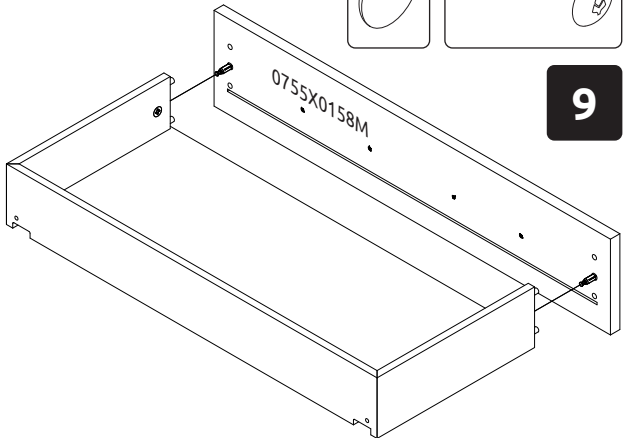

PIANO-V42
LHW - 760x1933x353
13. 10. 2021

6

7

8

9

10

12

11