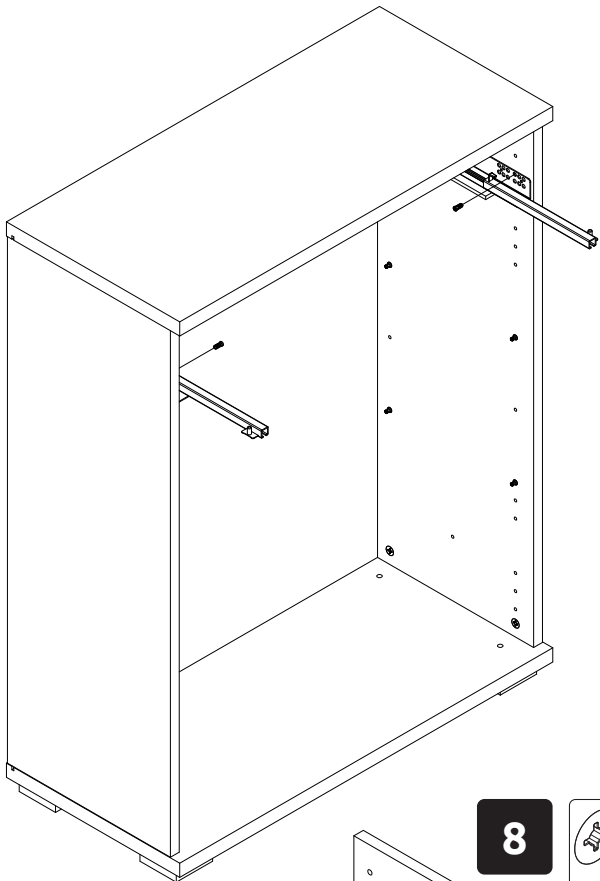

PIANO-CPL21
LHW - 760x1005x353
13. 10. 2021

6

7

8

9

10

11

12