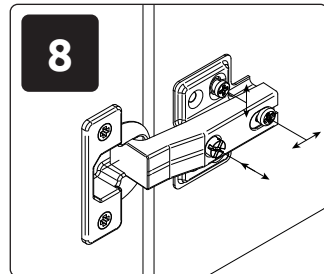

PIANO-K2
LHW - 760x525x353
13. 10. 2021

6

7

8

7

9

8

9