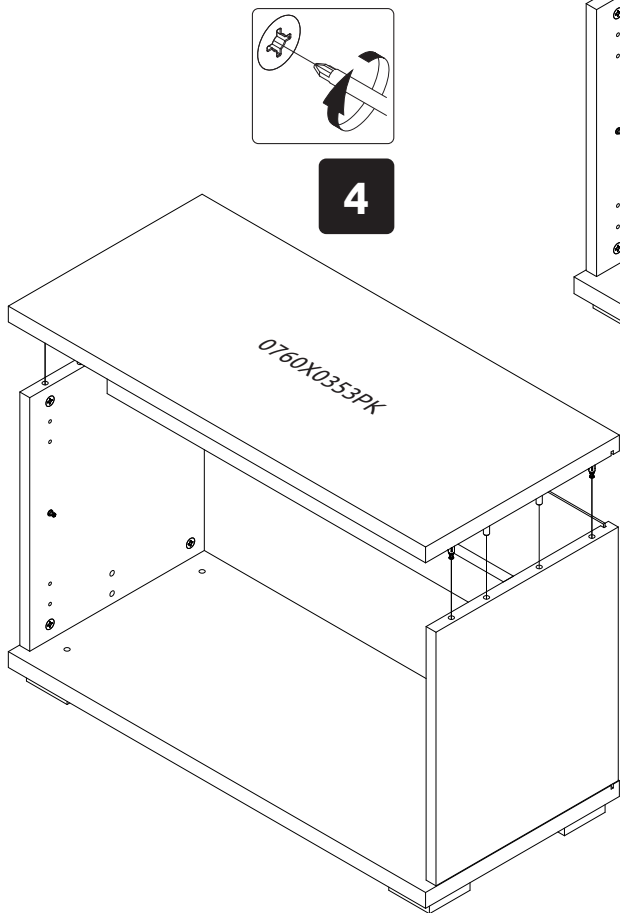

PIANO-K2
LHW - 760x525x353
13. 10. 2021

6

7

8

7

9

8

9