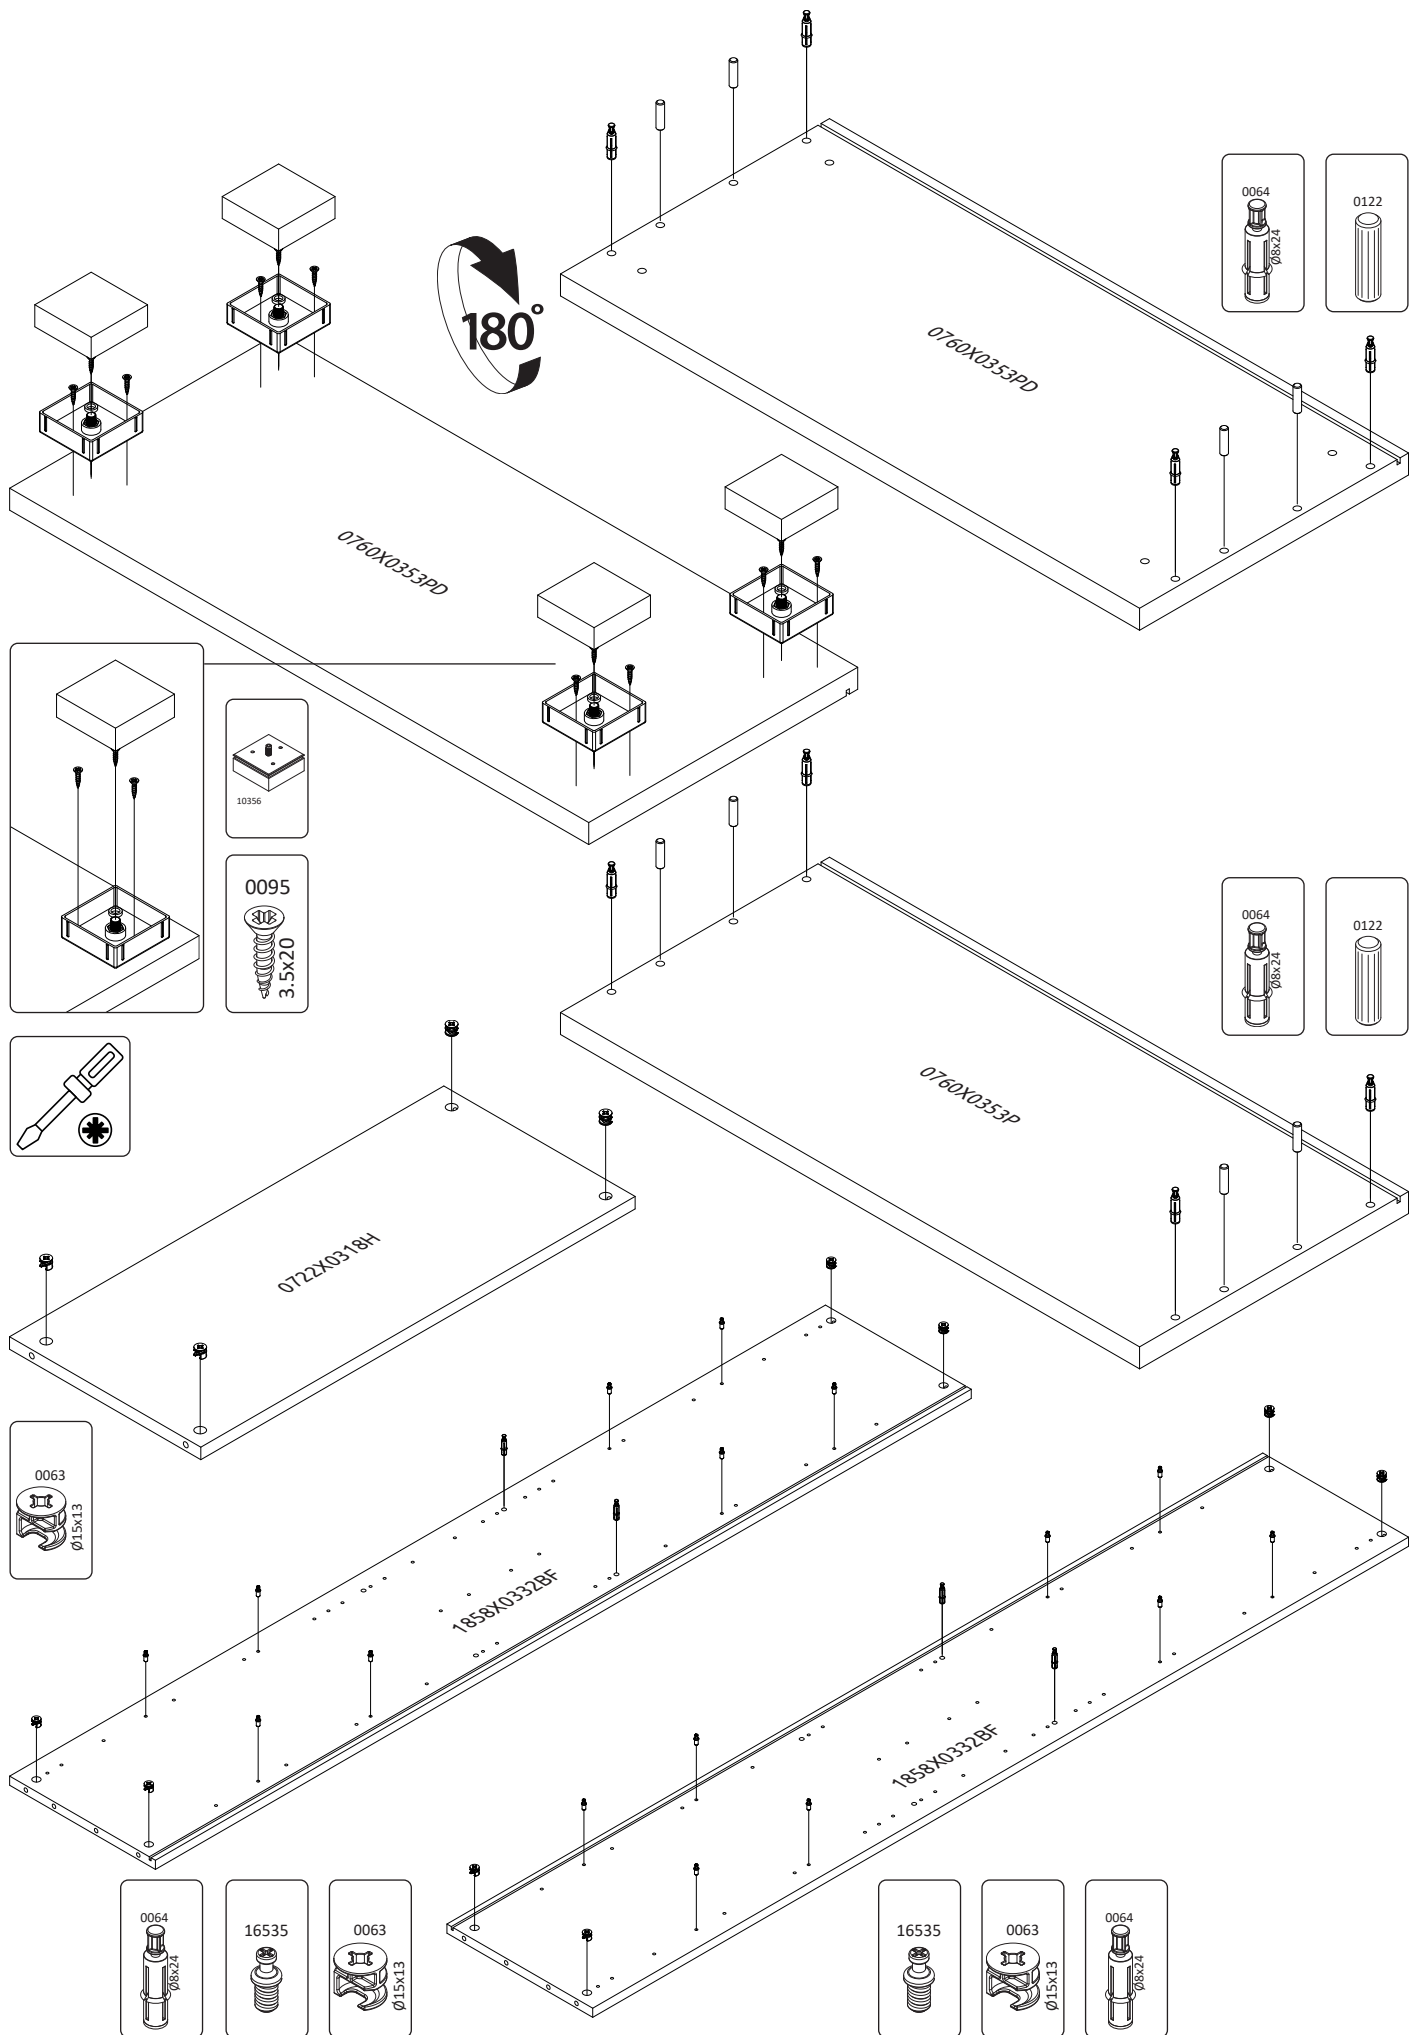

PIANO-V42
LHW - 760x1933x353
13. 10. 2021

6

7

8

9

10

12

11