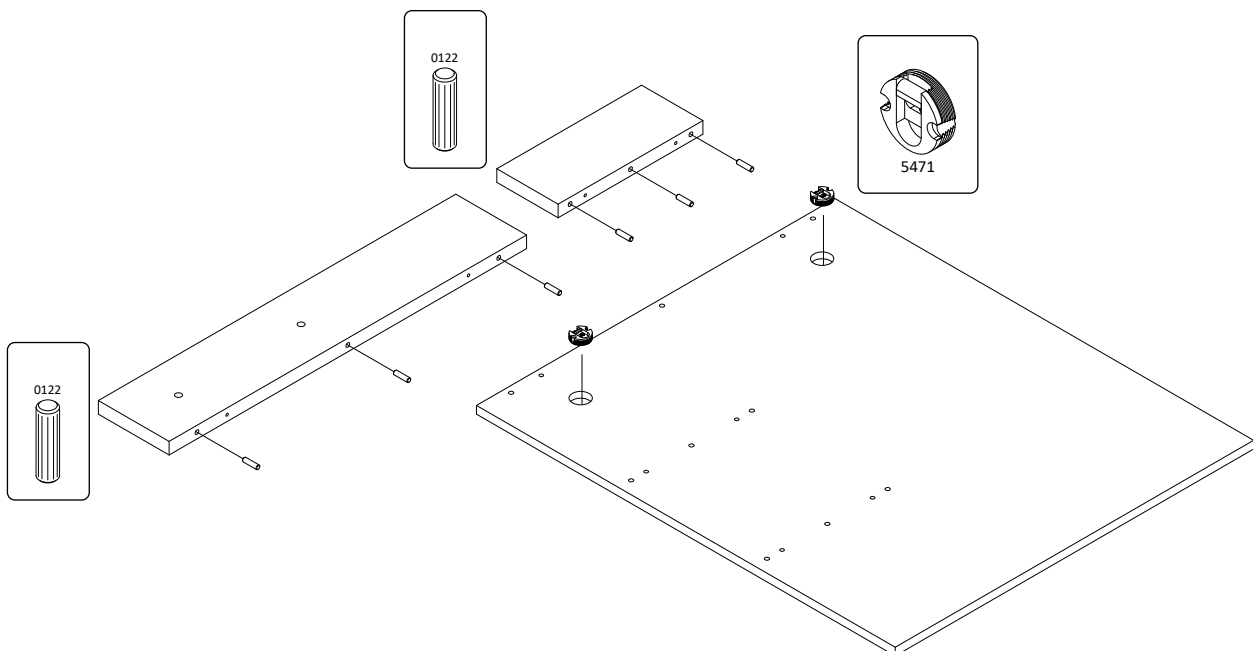

VAŽNO – PRE UPOTREBE PAŽLJIVO PROČITAJTE I SAČUVAJTE UPUTSTVO
IMPORTANT – READ CAREFULLY – RETAIN FOR FUTURE REFERENCE
WICHTIG – SORGFÄLTIG LESEN UND AUFBEWAHREN
ВАЖНО – ПРОЧИТЕ ВНИМАТЕЛЬНО – СОХРАНИТЬ ДЛЯ ДАЛЬНЕЙШЕГО ИСПОЛЬЗОВАНИЯ

PIANO-OGP
LHW - 760x888x166
10.05.2022