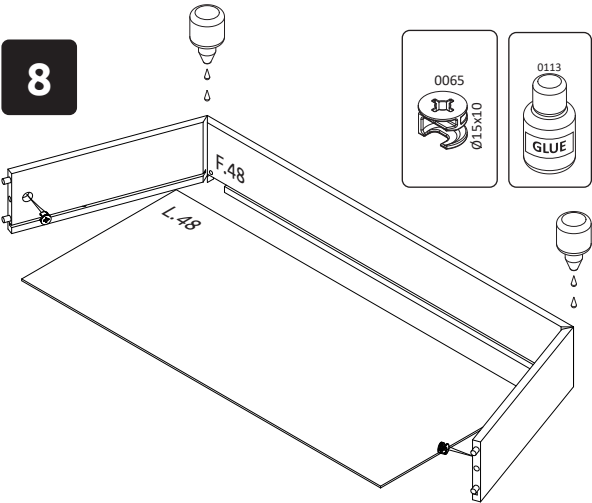

PIANO-V42
LHW - 760x1933x353
13. 10. 2021

6

7

8

9

10

12

11