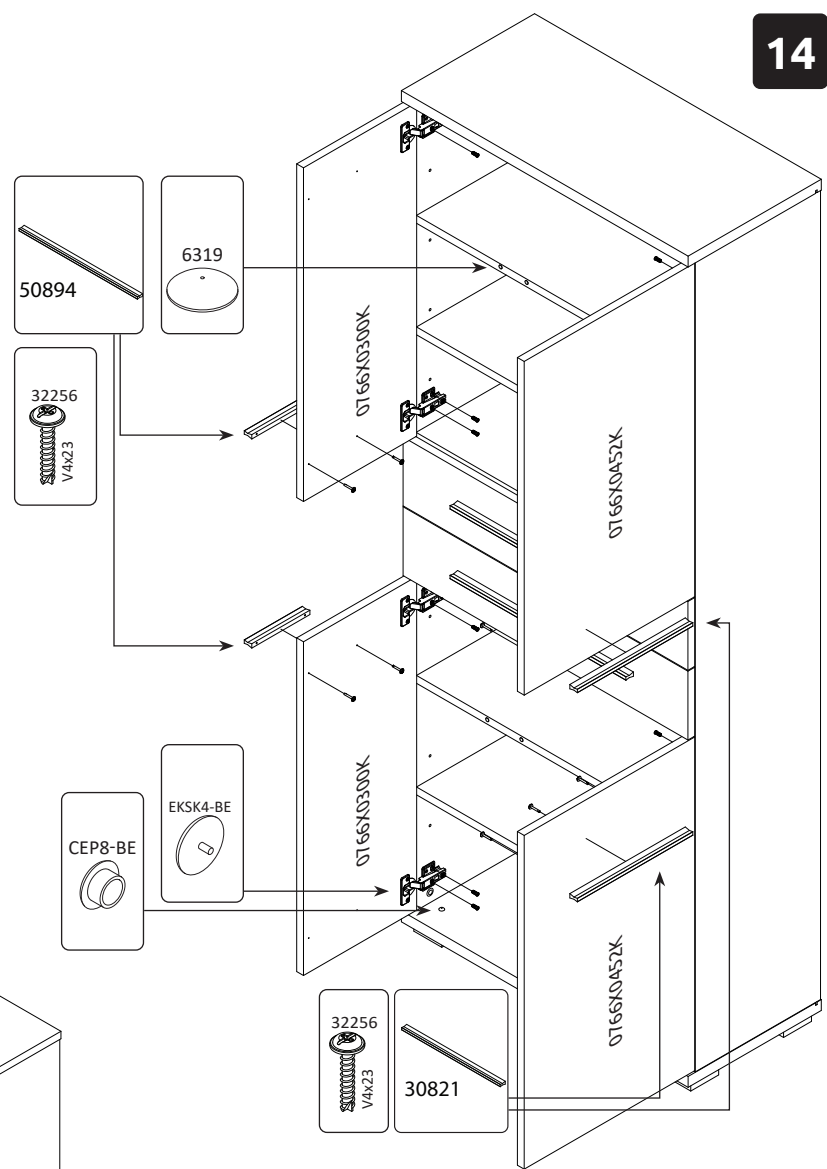

14

15

РУССКИЙ
Важная информация
Внимательно прочитайте.
Сохраните эту информацию.

ВНИМАНИЕ
Крепежные средства для
крепления к стене не прилагаются,
для разных материалов стен
требуются различные крепления.
Используйте крепежные средства,
подходящие для материала стен в
Вашем доме. Если Вы не уверены,
какой тип крепления подходит к
данному материалу, обратитесь к
специализированный магазин.

ENGLISH
Important information
Read carefully.
Keep this information for further
reference.

WARNING!
Fixing devices for the wall are not
included since different wall materials
require different types of fixing
devices. Use fixing devices suitable for
the walls in your home. For advice on
suitable fixing systems, contact your
local specialized dealer.

DEUTSCH
Wichtige Information Bitte sorgfältig
lesen und aufbewahren!

ACHTUNG HINWEIS!
Beschläge für die Wandbefestigung
sind nicht beigegeben, da sie von
der jeweiligen Wandbeschaffenheit
abhängig sind.
Benutzen Sie ausschließlich
Befestigungsbeschläge, die für die
heimischen Wände geeignet sind.
Bei diesbezüglichen Fragen ziehen Sie
den örtlichen Fachhandel zu Rate.

POLSKI
Ważne!
Uważnie przeczytać!
Zachować do wykorzystania w
przyszłości.

OSTRZEŻENIE!
Elementy do mocowania w ścianie:
kotwy i wkręty do nich, nie zostały
dostarczone w opakowaniu ponieważ
ściany są wykonane z różnych
materiałów, które wymagają różnych
elementów montażowych.
Prosimy zakupić i zastosować te, które
są odpowiednie do ścian w Państwa
mieszkanu.
Aby uzyskać poradę, jakie elementy
mocujące zastosować, należy
skontaktować się ze sprzedawcami w
wyspecjalizowanym sklepie.