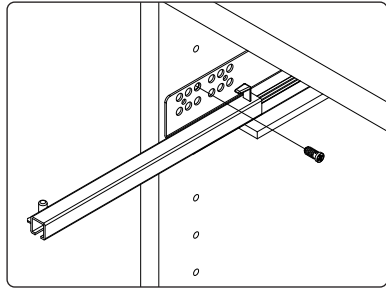

PIANO-V42
LHW - 760x1933x353
13. 10. 2021

6

7

8

9

10

12

11