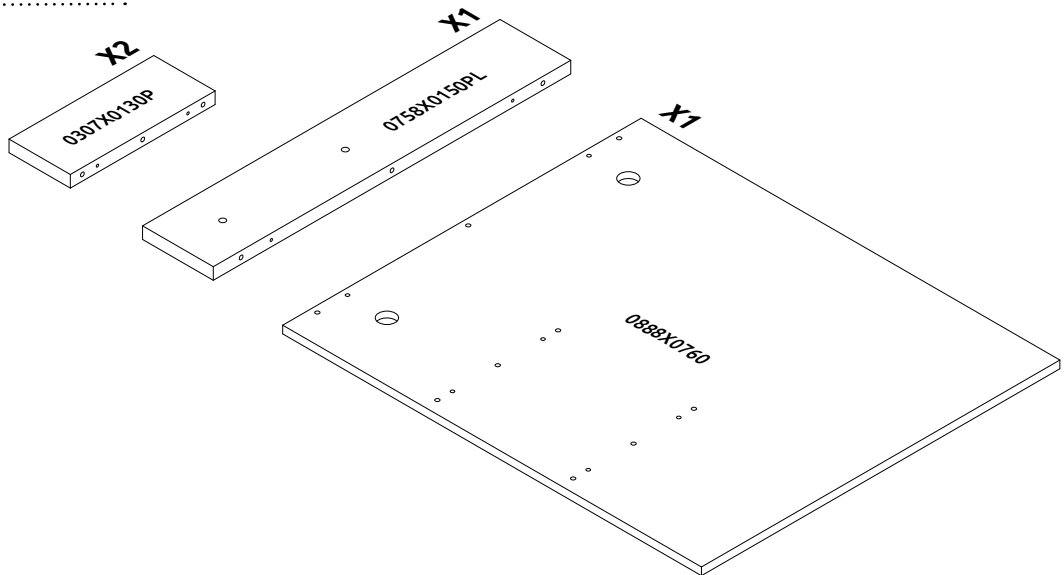

VAŽNO – PRE UPOTREBE PAŽLJIVO PROČITAJTE I SAČUVAJTE UPUTSTVO
IMPORTANT – READ CAREFULLY – RETAIN FOR FUTURE REFERENCE
WICHTIG – SORGFÄLTIG LESEN UND AUFBEWAHREN
ВАЖНО – ПРОЧИТЕ ВНИМАТЕЛЬНО – СОХРАНИТЬ ДЛЯ ДАЛЬНЕЙШЕГО ИСПОЛЬЗОВАНИЯ

PIANO-OGP
LHW - 760x888x166
10.05.2022