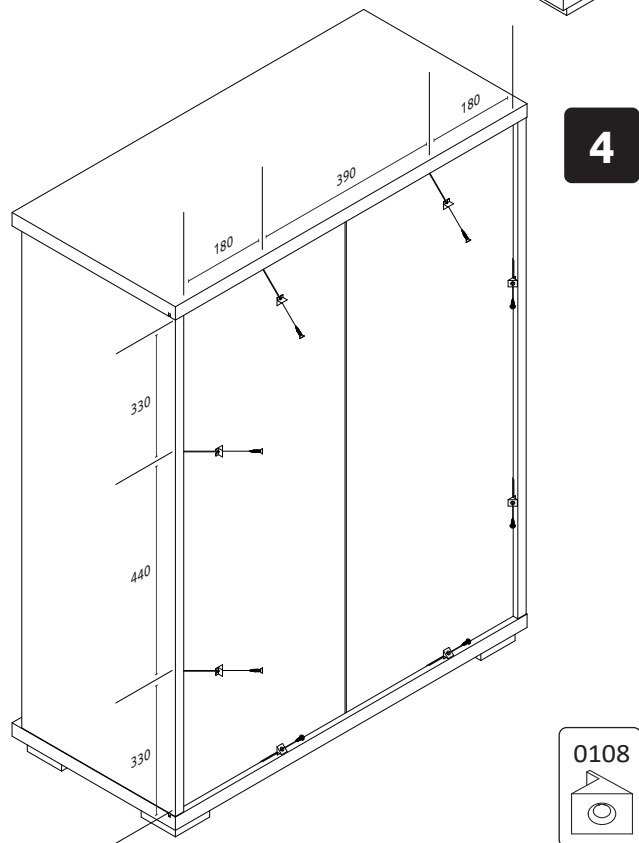

PIANO-CPL21
LHW - 760x1005x353
13. 10. 2021

6

7

8

9

10

11

12