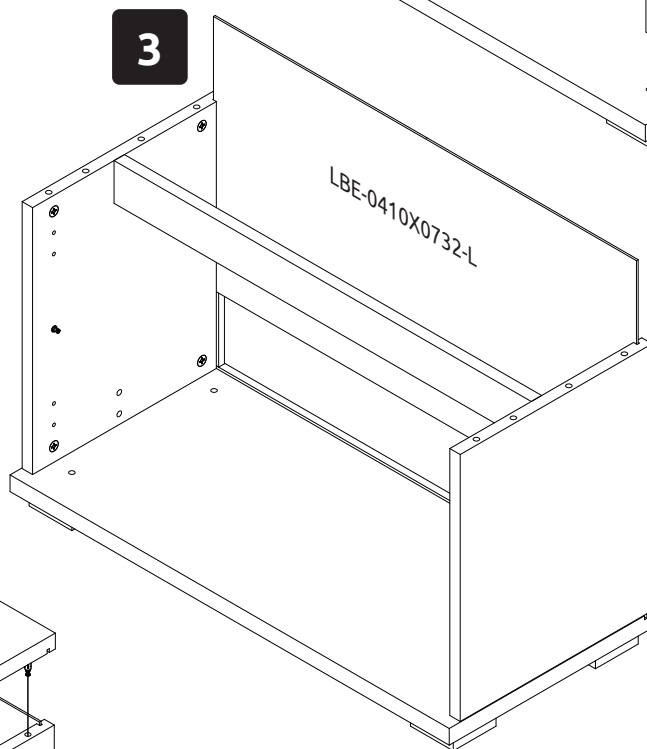

PIANO-K2
LHW - 760x525x353
13. 10. 2021

6

7

8

7

9

8

9