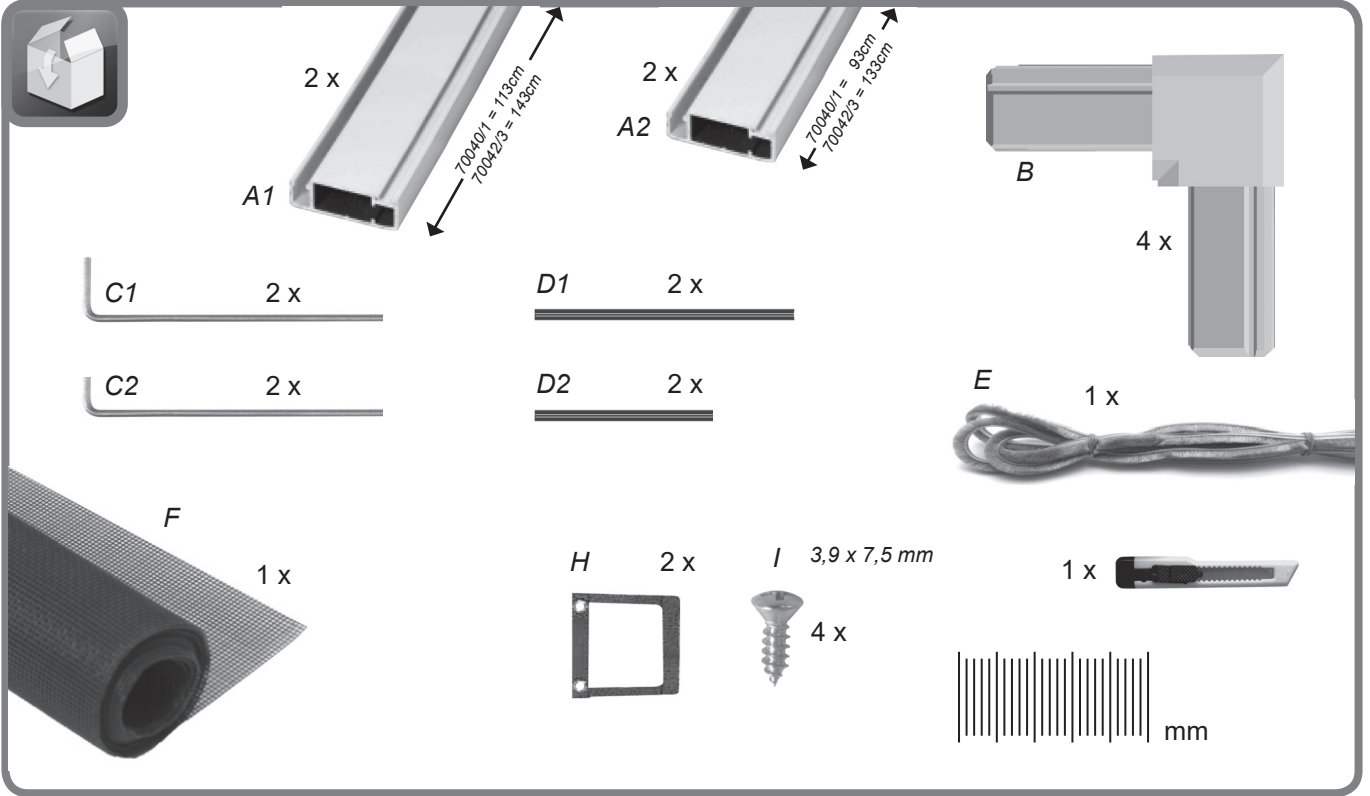

INSECTSYSTEM PREMIUM

70040, 70041, 70042, 70043

2.

⚠ 70040/1 **B** = 96 cm bis 100 cm → *B*
≤ 96 cm → *B* - 30 mm

⚠ 70042/3 **B** = 136 cm bis 140 cm → *B*
≤ 136 cm → *B* - 30 mm

3.

4.

5.