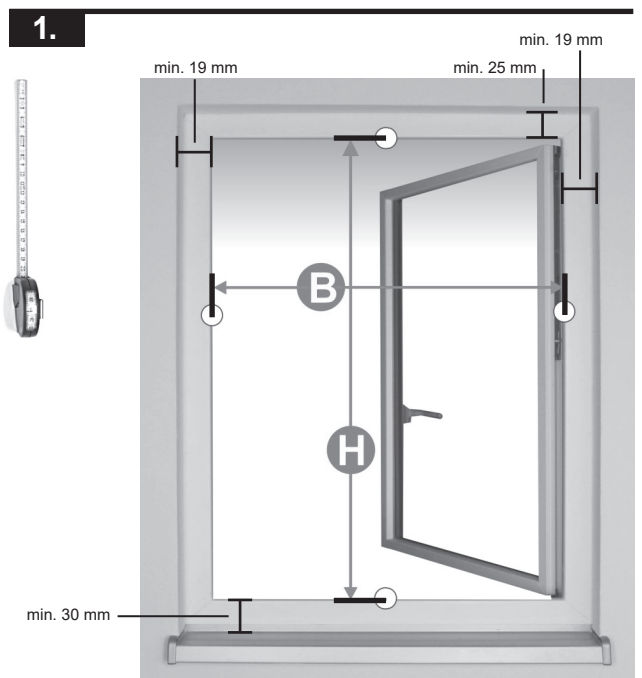

INSECTSYSTEM PREMIUM

70040, 70041, 70042, 70043

2.

⚠ 70040/1 **B** = 96 cm bis 100 cm → *B*
≤ 96 cm → *B* - 30 mm

⚠ 70042/3 **B** = 136 cm bis 140 cm → *B*
≤ 136 cm → *B* - 30 mm

3.

4.

5.