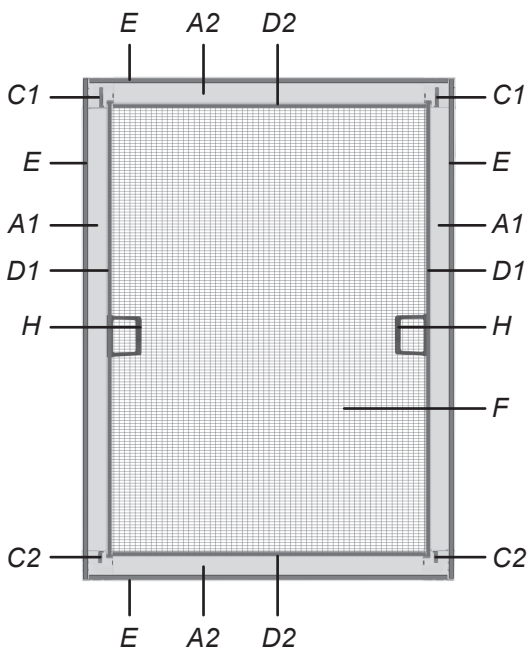

INSECTSYSTEM PREMIUM

70040, 70041, 70042, 70043

2.

⚠ 70040/1 **B** = 96 cm bis 100 cm → *B*
≤ 96 cm → *B* - 30 mm

⚠ 70042/3 **B** = 136 cm bis 140 cm → *B*
≤ 136 cm → *B* - 30 mm

3.

4.

5.