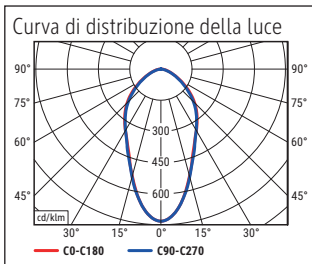

Lampada a LED da scrivania MAULatlantic

- Testa a dissipatore di calore adattati alla funzione LED
- Marchio GS Intertek
- Consumo energetico estremamente basso: LED di ultima generazione
- Poco appariscente: la testa dell'apparecchio allungata e il braccio a parallelogramma filigranato si integrano discretamente nell'ambiente
- Regolazione testa tridimensionale
- Concetto di sicurezza tecnica Made by MAUL
- Testa dell'apparecchio con riflettore per uno sfruttamento ottimale della luce
- Sorgente luminosa e alimentatore sostituibili da personale qualificato
- Confezione riciclabile