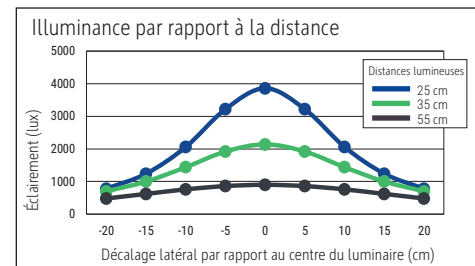

Luminaire de bureau LED MAULatlantic

- Tête et dissipateur thermique adaptés spécialement au fonctionnement des diodes lumineuses
- Sigle GS (sécurité contrôlée) Intertek
- Très économique : technologie LED moderne
- Discret : le réflecteur allongé et le bras filigrane en forme de parallélogramme s'intègrent décentement dans tout environnement
- Tête orientable en 3 dimensions
- Concept technique de sécurité signé MAUL
- Tête munie d'un réflecteur pour une répartition optimale de l'éclairage
- Source lumineuse et appareil de commande remplaçables par un électricien
- Emballage recyclable