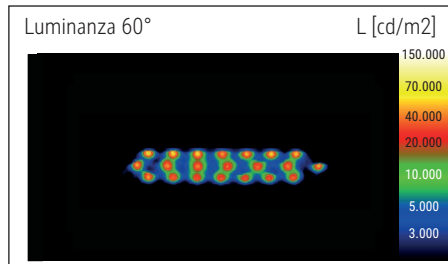

Lampada a LED da scrivania MAULatlantic

- Testa a dissipatore di calore adattati alla funzione LED
- Marchio GS Intertek
- Consumo energetico estremamente basso: LED di ultima generazione
- Poco appariscente: la testa dell'apparecchio allungata e il braccio a parallelogramma filigranato si integrano discretamente nell'ambiente
- Regolazione testa tridimensionale
- Concetto di sicurezza tecnica Made by MAUL
- Testa dell'apparecchio con riflettore per uno sfruttamento ottimale della luce
- Sorgente luminosa e alimentatore sostituibili da personale qualificato
- Confezione riciclabile