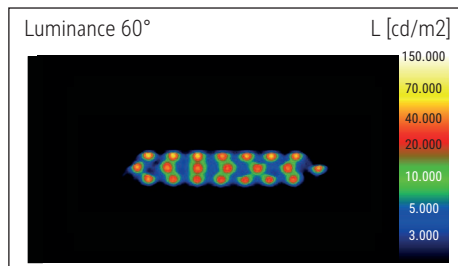

Luminaire de bureau LED MAULatlantic

- Tête et dissipateur thermique adaptés spécialement au fonctionnement des diodes lumineuses
- Sigle GS (sécurité contrôlée) Intertek
- Très économique : technologie LED moderne
- Discret : le réflecteur allongé et le bras filigrane en forme de parallélogramme s'intègrent décentement dans tout environnement
- Tête orientable en 3 dimensions
- Concept technique de sécurité signé MAUL
- Tête munie d'un réflecteur pour une répartition optimale de l'éclairage
- Source lumineuse et appareil de commande remplaçables par un électricien
- Emballage recyclable