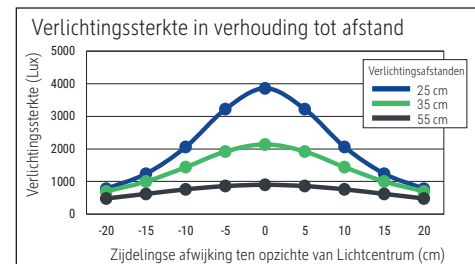

Bureaulamp LED MAULatlantic

- **Lampenkop en koeling aan LED-functie aangepast**
- **GS-teken**
- **Extreem zuinig door de modernste led-techniek**
- **Lange lampenkop gecombineerd met fijng gevormde dubbele parallellogram-arm past in iedere werkomgeving**
- **Technisch veiligheidsconcept Made by MAUL**
- Reflector voor optimale lichtopbrengst
- De kap is driedimensionaal verstelbaar
- Vervanging van lichtbron en voorschakelapparatuur door een gekwalificeerde elektricien
- Recyclebare verpakking