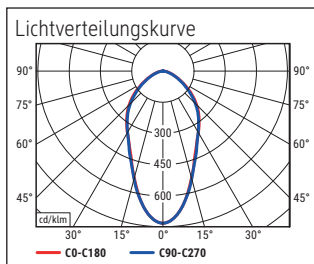

LED-Tischleuchte MAULatlantic

- **Leuchtenkopf und Kühlkörper speziell an LED-Funktion angepasst**
- **Intertek GS-Zeichen: Geprüfte Sicherheit**
- **Extrem sparsam: Moderne LED-Technik**
- **Zurückhaltend: Länglicher Leuchtenkopf und filigraner Parallelogramm-Arm fügen sich dezent in die Umgebung ein**
- **Dreidimensional verstellbarer Leuchtenkopf**
- **Technisches Sicherheitskonzept Made by MAUL**
- Leuchtenkopf mit Reflektor für optimale Lichtausnutzung
- Austausch Lichtquelle und Betriebsgerät durch eine Elektro-Fachkraft möglich
- Verpackung recycelbar