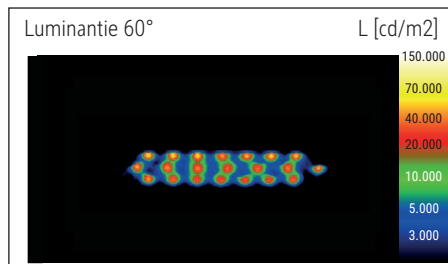

Bureaulamp LED MAULatlantic

- **Lampenkop en koeling aan LED-functie aangepast**
- **GS-teken**
- **Extreem zuinig door de modernste led-techniek**
- **Lange lampenkop gecombineerd met fijng gevormde dubbele parallellogram-arm past in iedere werkomgeving**
- **Technisch veiligheidsconcept Made by MAUL**
- Reflector voor optimale lichtopbrengst
- De kap is driedimensionaal verstelbaar
- Vervanging van lichtbron en voorschakelapparatuur door een gekwalificeerde elektricien
- Recyclebare verpakking