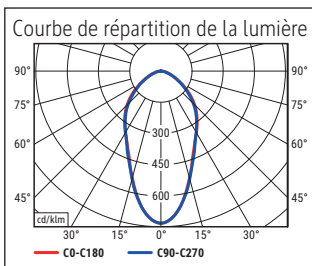

Luminaire de bureau LED MAULatlantic

- Tête et dissipateur thermique adaptés spécialement au fonctionnement des diodes lumineuses
- Sigle GS (sécurité contrôlée) Intertek
- Très économique : technologie LED moderne
- Discret : le réflecteur allongé et le bras filigrane en forme de parallélogramme s'intègrent décentement dans tout environnement
- Tête orientable en 3 dimensions
- Concept technique de sécurité signé MAUL
- Tête munie d'un réflecteur pour une répartition optimale de l'éclairage
- Source lumineuse et appareil de commande remplaçables par un électricien
- Emballage recyclable