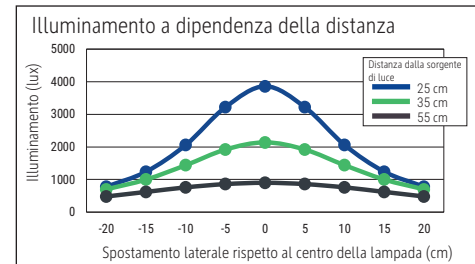

Lampada a LED da scrivania MAULatlantic

- Testa a dissipatore di calore adattati alla funzione LED
- Marchio GS Intertek
- Consumo energetico estremamente basso: LED di ultima generazione
- Poco appariscente: la testa dell'apparecchio allungata e il braccio a parallelogramma filigranato si integrano discretamente nell'ambiente
- Regolazione testa tridimensionale
- Concetto di sicurezza tecnica Made by MAUL
- Testa dell'apparecchio con riflettore per uno sfruttamento ottimale della luce
- Sorgente luminosa e alimentatore sostituibili da personale qualificato
- Confezione riciclabile