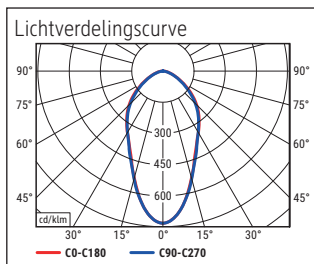

Bureaulamp LED MAULatlantic

- **Lampenkop en koeling aan LED-functie aangepast**
- **GS-teken**
- **Extreem zuinig door de modernste led-techniek**
- **Lange lampenkop gecombineerd met fijng gevormde dubbele parallellogram-arm past in iedere werkomgeving**
- **Technisch veiligheidsconcept Made by MAUL**
- Reflector voor optimale lichtopbrengst
- De kap is driedimensionaal verstelbaar
- Vervanging van lichtbron en voorschakelapparatuur door een gekwalificeerde elektricien
- Recyclebare verpakking