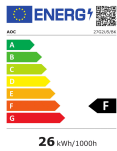

Produktdatenblatt

COMMISSION DELEGATED REGULATION (EU) 2019/2013

INFORMATION	Wert	Einheit
1. Name oder Handelsmarke des Lieferanten	AOC	
2. Modellkennung des Lieferanten	27G2U5/BK	
3. Energieeffizienzklasse bei Standard-Dynamikumfang (SDR)	F	
4. Leistungsaufnahme im Ein-Zustand bei Standard-Dynamikumfang (SDR)	25.7	W
5. Energieeffizienzklasse (HDR)		
6. Leistungsaufnahme im Ein-Zustand bei hohem Dynamikumfang (HDR)		W
7. Leistungsaufnahme im Aus-Zustand	0.3	W
8. Leistungsaufnahme im Bereitschaftszustand	0.3	W
9. Leistungsaufnahme im vernetzten Bereitschaftsbetrieb		W
10. Art des elektronischen Displays	Monitor	
11. Seitenverhältnis	16 : 9	
12. Bildschirmauflösung (Pixel)	1920 x 1080	Pixel
13. Bildschirmdiagonale	68.5	cm
14. Bildschirmdiagonale	27	Zoll
15. Sichtbare Bildschirmfläche	2011	cdm ²
16. Verwendete Panel Technologie	LED LCD	
17. Automatische Helligkeitsregelung (ABC) vorhanden	Nein	
18. Spracherkennungssensor vorhanden	Nein	
19. Anwesenheitssensor vorhanden	Nein	
20. Bildwiederholungsfrequenz	60	Hz
21. Mindestens garantierte Software- und Firmware-Aktualisierungen (bis)	01 01 2030	
22. Mindestens garantierte Verfügbarkeit von Ersatzteilen (bis)	30 10 2029	
23. Mindestens garantierte Produktunterstützung (bis)	30 10 2030	
24. Art der Stromversorgung (Netzteil)	internal	
i Genormtes externes Netzteil (in der Verkaufsverpackung enthalten)	Name der Norm	
	Eingangsspannung	V
	Ausgangsspannung	V
ii Geeignetes genormtes externes Netzteil (nicht in der Verkaufsverpackung enthalten)	Name der Norm	
	Benötigte Ausgangsspannung	V
	Benötigte Stromstärke	A
	Benötigte Stromfrequenz	Hz