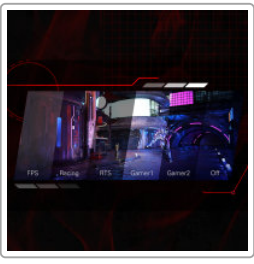

Schmaler Rand für minimale Ablenkung für die ultimative Kampfstation

Erweitern Sie Ihren Sichtbereich durch eine Konfiguration mit mehreren Monitoren. Der schmale Rand und das rahmenlose Design sorgen für eine minimale Ablenkung und damit für die ultimative Kampfstation.

75 Hz Bildwiederholrate:

Holen Sie sich die Spitzenklasse! Bei einer Bildwiederholrate von 75 Hz zeichnet das Anzeigefeld 75 Frames pro Sekunde. Eine 75 Hz-Bildwiederholrate ist verglichen mit 60 Hz-Displays der Einstiegsebene 25 % schneller. Dennoch sind sie erschwinglich und bieten jene extra Frames, die Spieler zum Besiegen Ihrer Gegner benötigen.

G-menu

AOC G-Menu ist ein Gratis-Tool, das Sie auf Ihrem PC installieren können, um von der vollständigen Anpassung und maximalen Bequemlichkeit sämtlicher AOC- oder AGON-Monitore zu profitieren.

6 Games mode