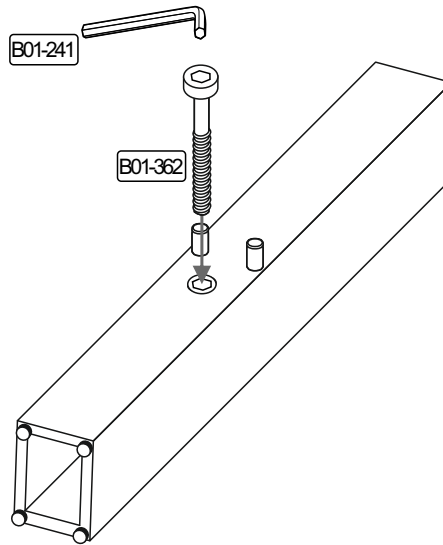

2

B01-241		B01-362	
1x	SW 5	4x	6x50