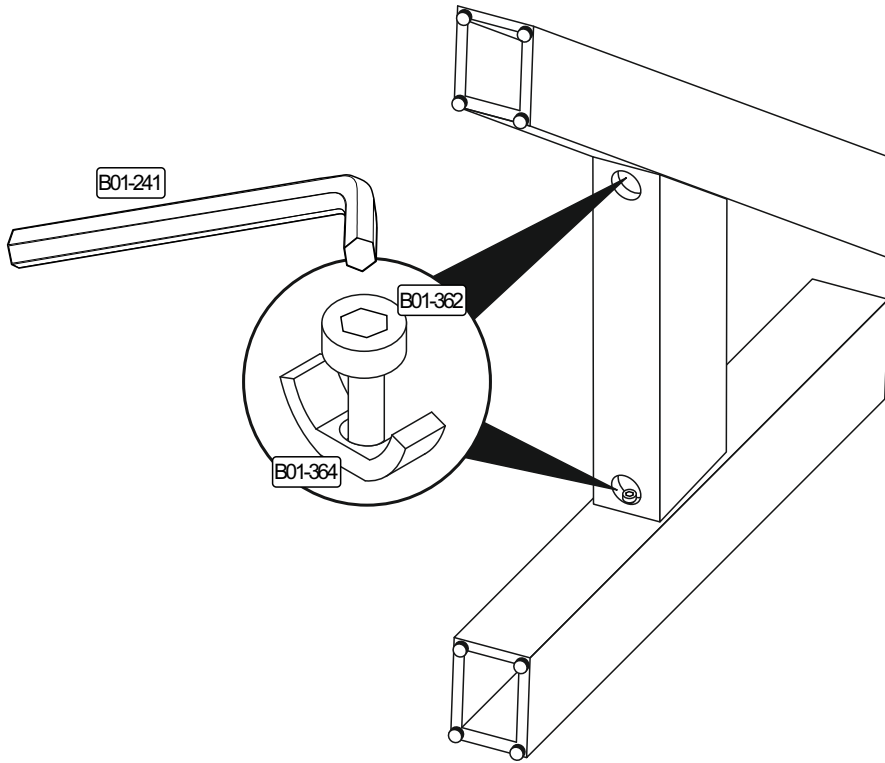

4

B01-364	
4x	

5