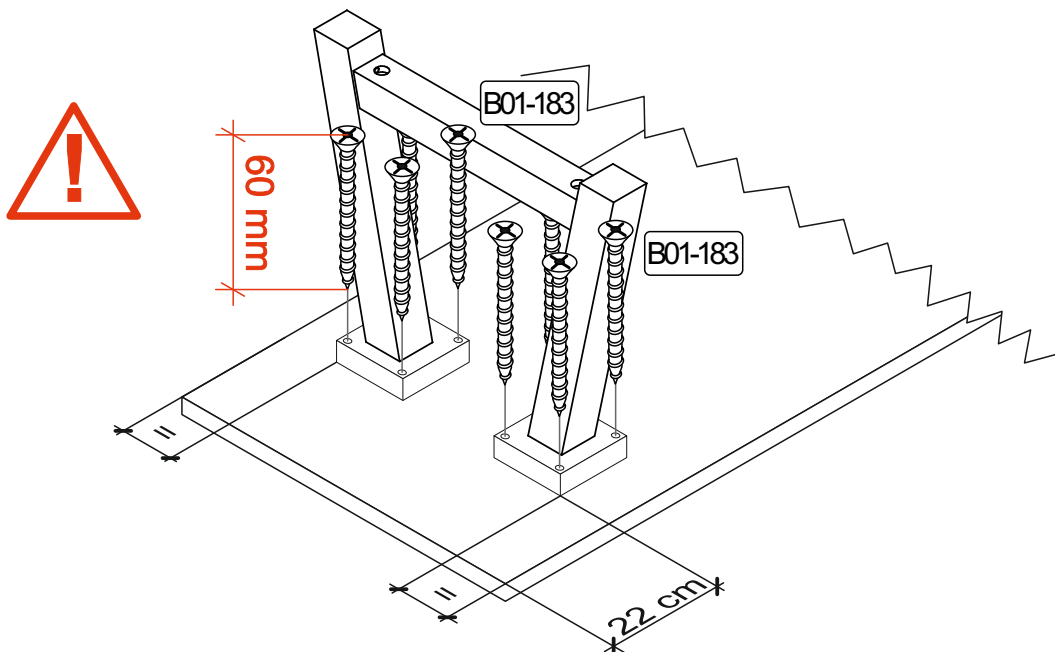

0547 P3 0-11

Colli 1/1

Die Schrauben B01-184 befinden sich im Packstück vom Fuß.

Mister A

Mister U

Mister X

schräger Fuß

Stern

Stern lang

- x bei 140 cm = 10 cm
- x bei 160 cm = 20 cm
- x bei 180 cm = 30 cm
- x bei 200 cm = 40 cm
- x bei 220 cm = 50 cm

Mister V

REPC-Nr.:

Service • Assistenza • Dienstverlening • Serwis
Servis • Szerviz • Сервисная служба