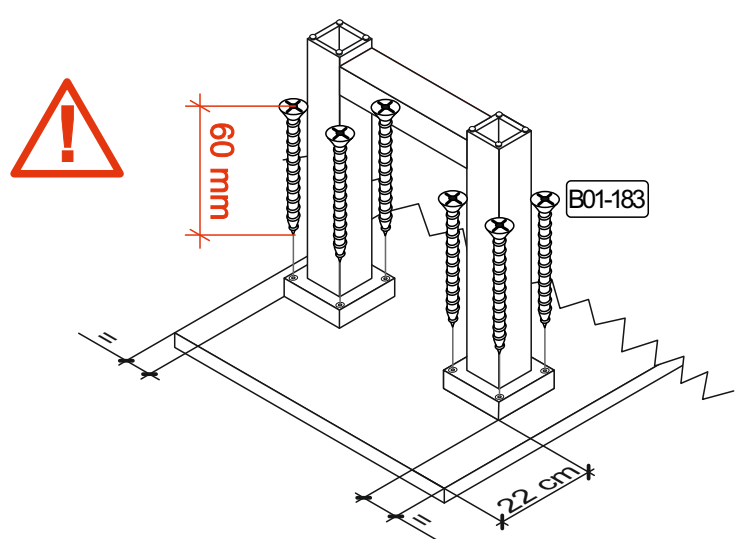

0547 P3 0-11

Colli 1/1

Die Schrauben B01-184 befinden sich im Packstück vom Fuß.

Mister A

Mister U

Mister X

schräger Fuß

Stern

Stern lang

- x bei 140 cm = 10 cm
- x bei 160 cm = 20 cm
- x bei 180 cm = 30 cm
- x bei 200 cm = 40 cm
- x bei 220 cm = 50 cm

Mister V

REPC-Nr.:

Service • Assistenza • Dienstverlening • Serwis
Servis • Szerviz • Сервисная служба