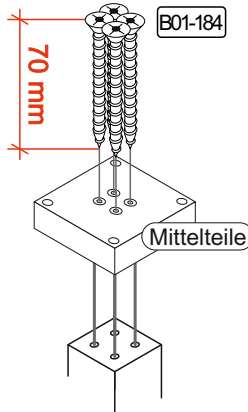

REPC-Nr.:

Service • Assistenza • Dienstverlening • Serwis
Servis • Szerviz • Сервисная служба

Artikel.-Nr.:

0547 P3

Montageanleitung.-Nr.:

MA1-00235

SCAN ME

Das Ersatzteil-Anforderungsformular finden Sie auf
The replacement parts requisition form you find on
<https://www.mausbacher.de/ersatzteile/>

0547 P3 0-11

Colli 1/1

Die Schrauben B01-184 befinden sich im Packstück vom Fuß.

Mister A

Mister U

Mister X

schräger Fuß

Stern

Stern lang

- x bei 140 cm = 10 cm
- x bei 160 cm = 20 cm
- x bei 180 cm = 30 cm
- x bei 200 cm = 40 cm
- x bei 220 cm = 50 cm

Mister V

REPC-Nr.:

Service • Assistenza • Dienstverlening • Serwis
Servis • Szerviz • Сервисная служба

2

B01-241		B01-362	
1x	SW 5	4x	6x50

3

4

B01-364	
4x	

5