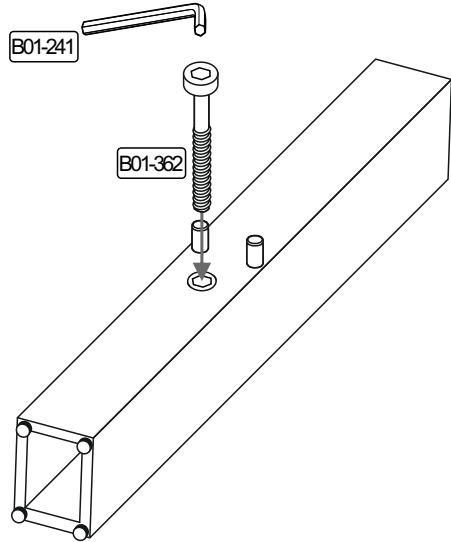

0547 P3 0-11

Colli 1/1

Die Schrauben B01-184 befinden sich im Packstück vom Fuß.

Mister A

Mister U

Mister X

schräger Fuß

Stern

Beutel 0547_A P2 0-11

B01-184	
16x	6x70

Beutel BT1-00002

B01-241		B01-242		B01-360		B01-362	
1x	SW 5	1x	SW 6	4x		4x	6x50
B02-166		B05-130		B01-364		B02-104	
16x		1x	LEIM	4x		8x	8x40

▶ SCAN ME

Colli 1/1

1

B01-242		B01-360	
1x	SW 6	4x	
B02-104		B02-166	
8x	8x40	16x	
B05-130			
1x			

2

B01-241		B01-362	
1x	SW 5	4x	6x50

3

4

B01-364	
4x	

5