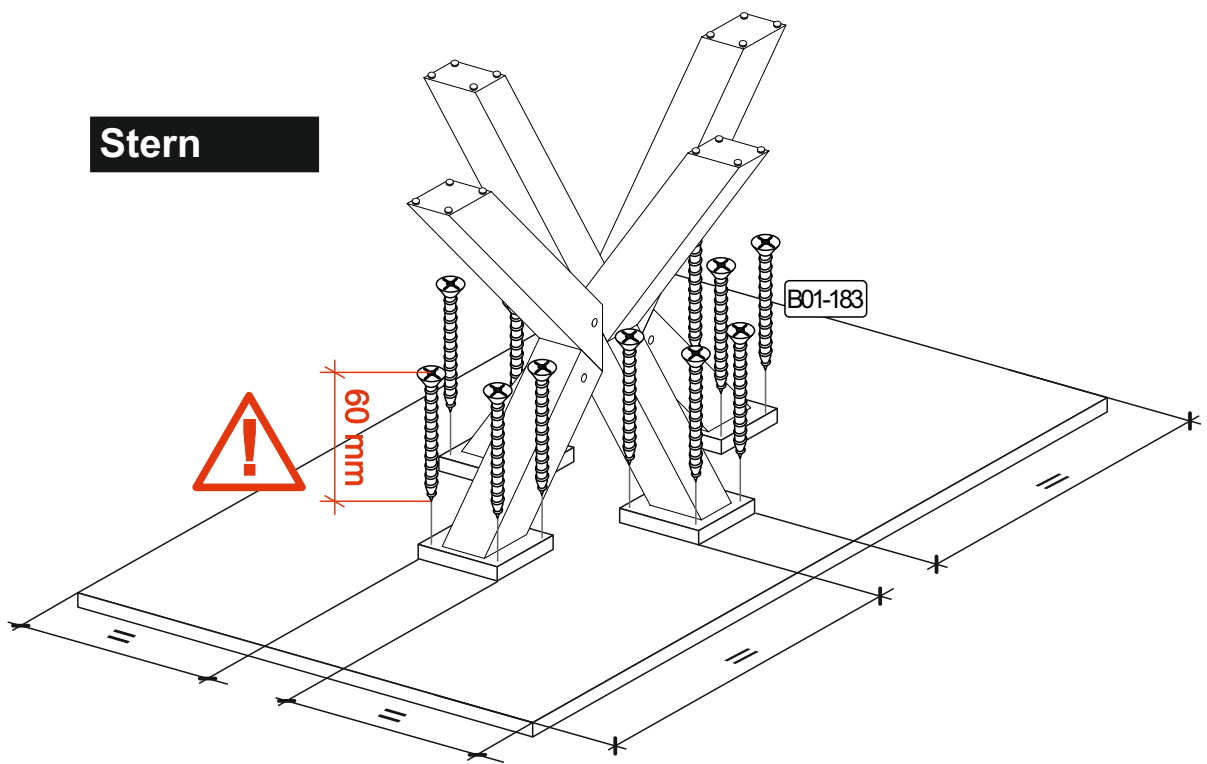

0547 P3 0-11

Colli 1/1

Die Schrauben B01-184 befinden sich im Packstück vom Fuß.

Mister A

Mister U

Mister X

schräger Fuß

Stern

Stern lang

- x bei 140 cm = 10 cm
- x bei 160 cm = 20 cm
- x bei 180 cm = 30 cm
- x bei 200 cm = 40 cm
- x bei 220 cm = 50 cm

Mister V

REPC-Nr.:

Service • Assistenza • Dienstverlening • Serwis
Servis • Szerviz • Сервисная служба