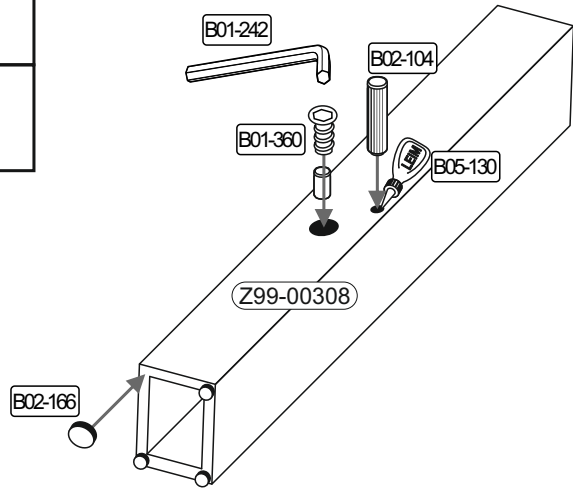

Artikel.-Nr.:

0547_A P2

Montageanleitung.-Nr.:

MA1-00191

SCAN ME

Das Ersatzteil-Anforderungsformular finden Sie auf
The replacement parts requisition form you find on
<https://www.mausbacher.de/ersatzteile/>

Beutel 0547_A P2 0-11

B01-184	
16x	6x70

Beutel BT1-00002

B01-241		B01-242		B01-360		B01-362	
1x	SW 5	1x	SW 6	4x		4x	6x50
B02-166		B05-130		B01-364		B02-104	
16x		1x	LEIM	4x		8x	8x40

▶ SCAN ME

Colli 1/1

1

B01-242		B01-360	
1x	SW 6	4x	
B02-104		B02-166	
8x	8x40	16x	
B05-130			
1x			

2

B01-241		B01-362	
1x	SW 5	4x	6x50

3

4

B01-364	
4x	

5