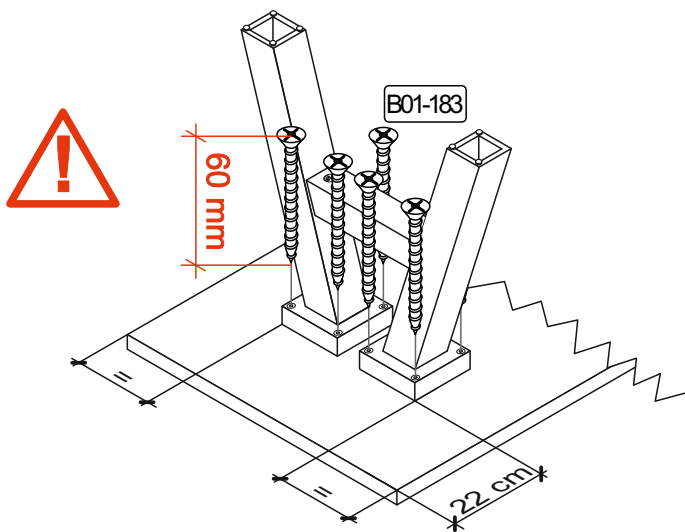

0547 P3 0-11

Colli 1/1

Die Schrauben B01-184 befinden sich im Packstück vom Fuß.

Mister A

Mister U

Mister X

schräger Fuß

Stern

Stern lang

- x bei 140 cm = 10 cm
- x bei 160 cm = 20 cm
- x bei 180 cm = 30 cm
- x bei 200 cm = 40 cm
- x bei 220 cm = 50 cm

Mister V

REPC-Nr.:

Service • Assistenza • Dienstverlening • Serwis
Servis • Szerviz • Сервисная служба