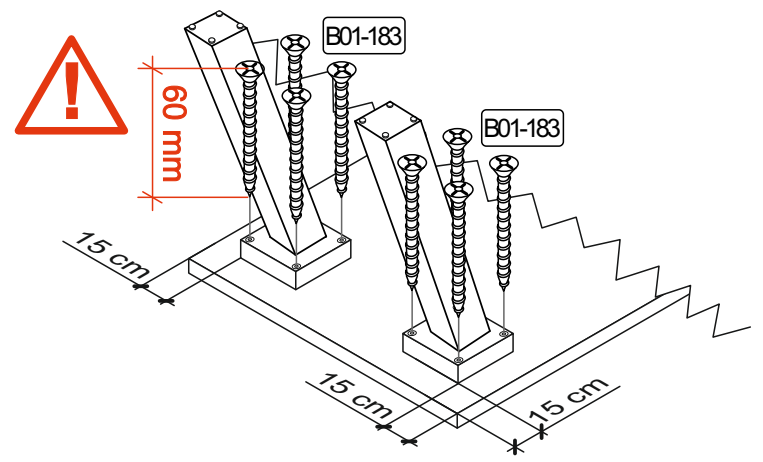

0547 P3 0-11

Colli 1/1

Die Schrauben B01-184 befinden sich im Packstück vom Fuß.

Mister A

Mister U

Mister X

schräger Fuß

Stern

Stern lang

- x bei 140 cm = 10 cm
- x bei 160 cm = 20 cm
- x bei 180 cm = 30 cm
- x bei 200 cm = 40 cm
- x bei 220 cm = 50 cm

Mister V

REPC-Nr.:

Service • Assistenza • Dienstverlening • Serwis
Servis • Szerviz • Сервисная служба