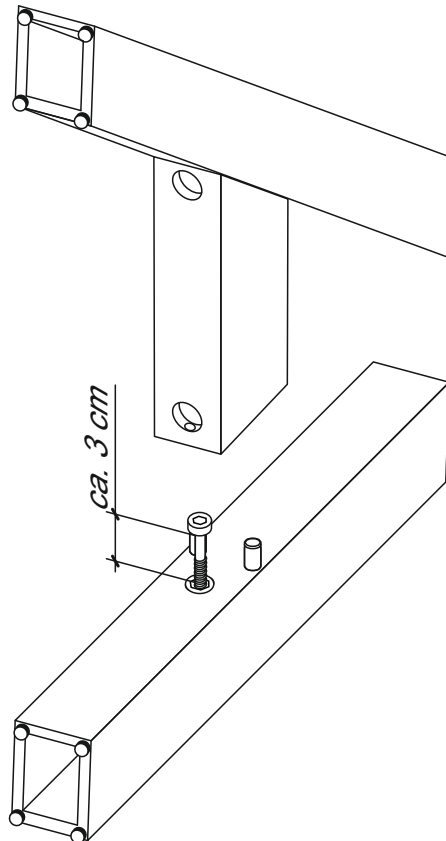

0547 P3 0-11

Colli 1/1

Die Schrauben B01-184 befinden sich im Packstück vom Fuß.

Mister A

Mister U

Mister X

schräger Fuß

Stern

Beutel 0547_A P2 0-11

B01-184	
16x	6x70

Beutel BT1-00002

B01-241		B01-242		B01-360		B01-362	
1x	SW 5	1x	SW 6	4x		4x	6x50
B02-166		B05-130		B01-364		B02-104	
16x		1x	LEIM	4x		8x	8x40

▶ SCAN ME

Colli 1/1

1

B01-242		B01-360	
1x	SW 6	4x	
B02-104		B02-166	
8x	8x40	16x	
B05-130			
1x			

2

B01-241		B01-362	
1x	SW 5	4x	6x50

3

4

B01-364	
4x	

5