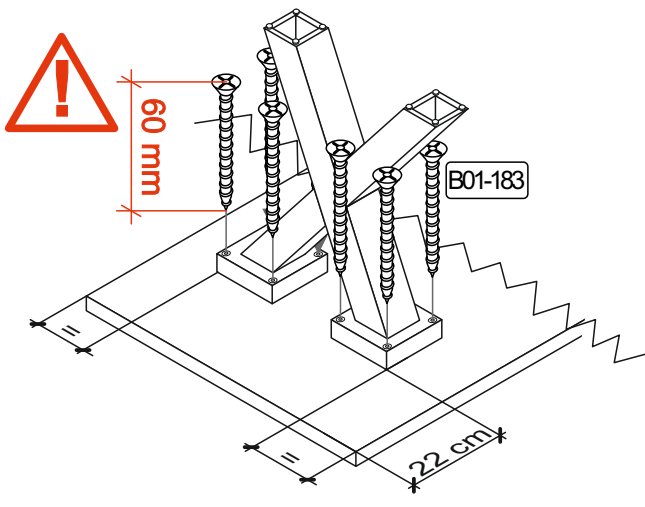

0547 P3 0-11

Colli 1/1

Die Schrauben B01-184 befinden sich im Packstück vom Fuß.

Mister A

Mister U

Mister X

schräger Fuß

Stern

Stern lang

- x bei 140 cm = 10 cm
- x bei 160 cm = 20 cm
- x bei 180 cm = 30 cm
- x bei 200 cm = 40 cm
- x bei 220 cm = 50 cm

Mister V

REPC-Nr.:

Service • Assistenza • Dienstverlening • Serwis
Servis • Szerviz • Сервисная служба