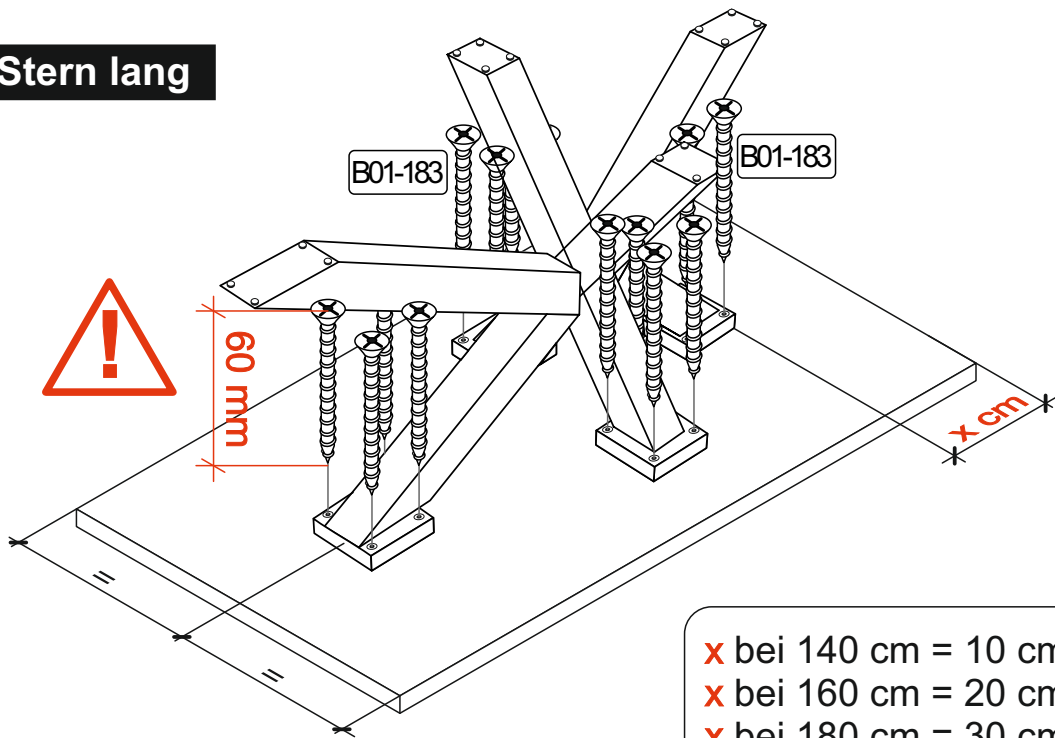

0547 P3 0-11

Colli 1/1

Die Schrauben B01-184 befinden sich im Packstück vom Fuß.

Mister A

Mister U

Mister X

schräger Fuß

Stern

Stern lang

- x bei 140 cm = 10 cm
- x bei 160 cm = 20 cm
- x bei 180 cm = 30 cm
- x bei 200 cm = 40 cm
- x bei 220 cm = 50 cm

Mister V

REPC-Nr.:

Service • Assistenza • Dienstverlening • Serwis
Servis • Szerviz • Сервисная служба