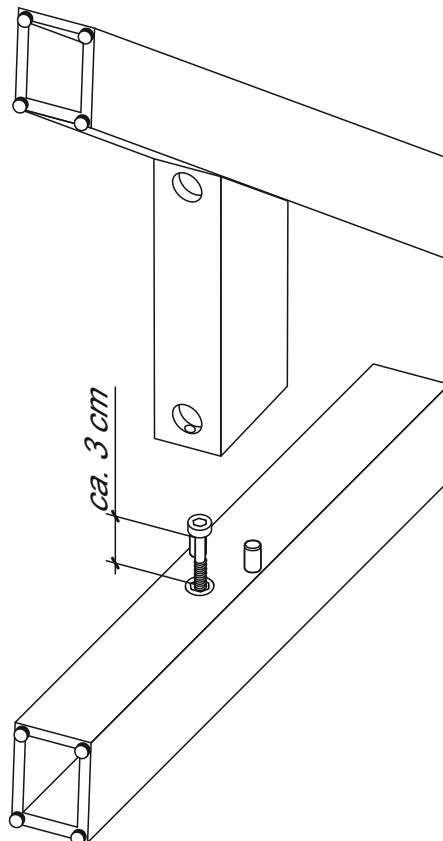

1

B01-242		B01-360	
1x	SW 6	4x	
B02-104		B02-166	
8x	8x40	16x	
B05-130			
1x			

2

B01-241		B01-362	
1x	SW 5	4x	6x50

3