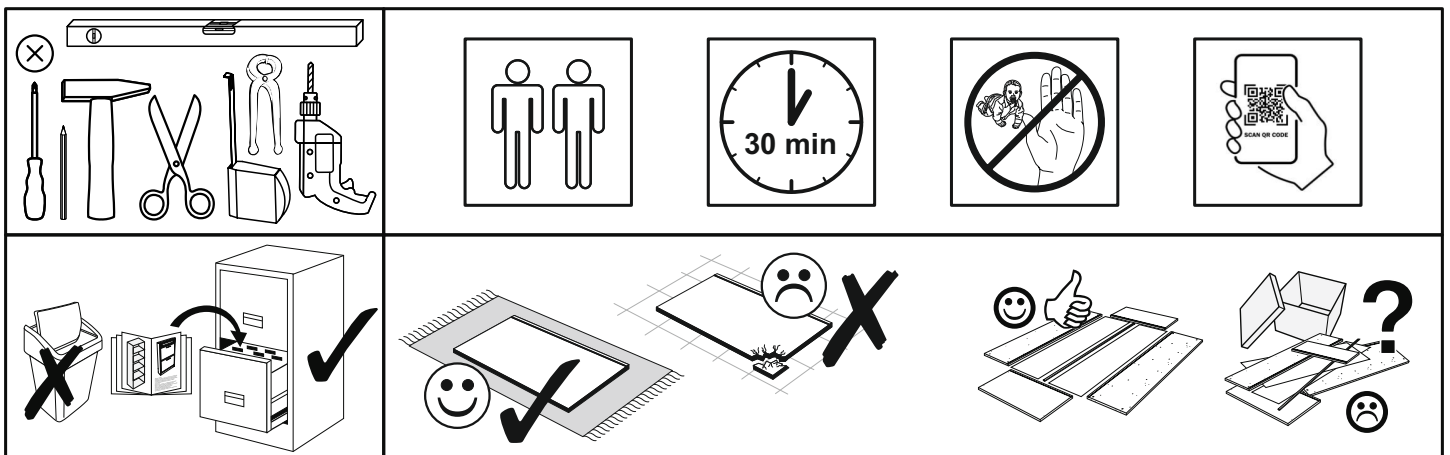

Artikel.-Nr.:

0547_A P2

Montageanleitung.-Nr.:

MA1-00191