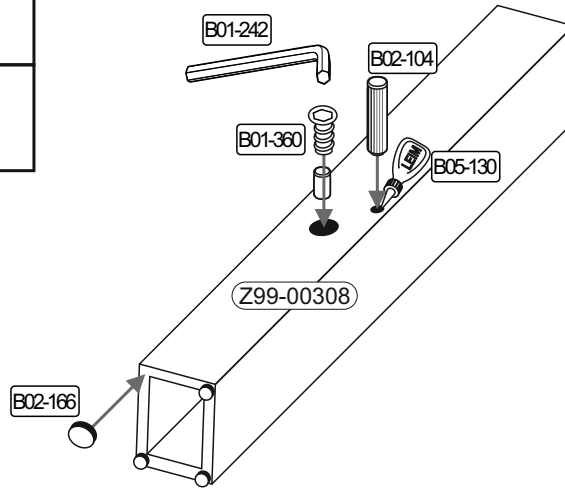

Beutel 0547_A P2 0-11

B01-184	
16x	6x70

Beutel BT1-00002

B01-241		B01-242		B01-360		B01-362	
1x	SW 5	1x	SW 6	4x		4x	6x50
B02-166		B05-130		B01-364		B02-104	
16x		1x	LEIM	4x		8x	8x40

▶ SCAN ME

Colli 1/1

1

B01-242		B01-360	
1x	SW 6	4x	
B02-104		B02-166	
8x	8x40	16x	
B05-130			
1x			