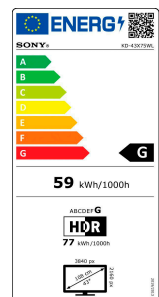

Bild:

Diagonale: 108 cm (43")

4K Auflösung (3840x2160), 50Hz nativ

LED LCD

4K HDR Processor X1

4K X-Reality PRO, TRILUMINOS PRO

Motionflow XR 200Hz, Auto mode

Dolby Vision, HDR10, HLG