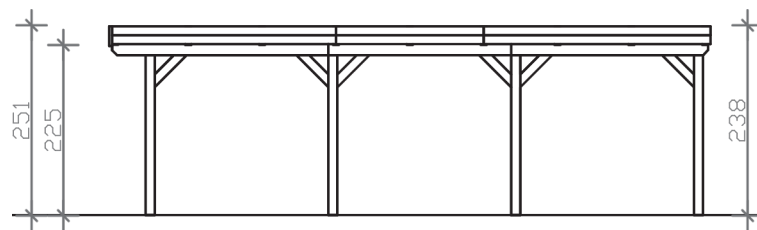

GRUNEWALD

Flachdach-Carport

GRUNEWALD

427 x 796 cm

Gestaltungsbeispiel

- Massive Konstruktion aus hochwertigem Leimholz (BSH-Fichte)
- Farblich behandelt in schiefergrau
- Aluminium-Dachplatten
- Pfosten 12 x 12 cm

GRUNEWALD 427 x 796 cm

Datenblatt / Baubeschreibung

Material	Leimholz, Fichte
Farbbehandlung	Lasiert in Schiefergrau
Pfostenstärke	12 x 12 cm
Aufstellbreite	427 cm
Aufstelltiefe	796 cm
Grundfläche	33,99 m ²
Umbauter Raum	82,59 m ³
Breite Sockelmaß	419 cm
Tiefe Sockelmaß	738 cm
Durchfahrtshöhe vorne	225 cm
Durchfahrtshöhe hinten	211 cm
Durchfahrtsbreite	395 cm
Firsthöhe	251 cm
Traufenhöhe	235 cm
Schneelast	0,95 kN/m ²
Dachform	Flachdach
Dachfläche	33,99 m ²
Dachneigung	1,2 °
Dacheindeckung	Aluminium-Dachplatten mit Trapezprofil - blank
Dachstärke	0,5 mm

Wasserablauf	nach hinten
Pfostenabstand Tiefe	230 cm
Pfostenanzahl	8
Oberfläche Holz	50,46 m ²
Im Lieferumfang enthalten	H-Pfostenanker zum Einbetonieren, Montagematerial, Aufbauanleitung
Anzahl Packstücke	1
Verpackungsgewicht gesamt	610 kg
Verpackungsmaße	Paket 1: 120 cm x 425 cm x 70 cm 610,0 kg
Artikelnummer	241064-13-50
EAN-Nummer	4018211038664
Garantie	5 Jahre gemäß unseren Garantiebedingungen

GRUNEWALD
427 x 796 cm

Ansicht
vorne

Schnitt

Grundriss

GRUNEWALD

427 x 796 cm

Schnitte und Ansichten Maßstab 1:100