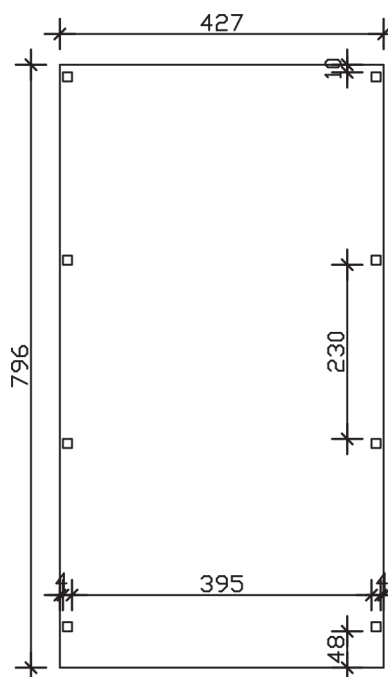

GRUNEWALD

Flachdach-Carport

GRUNEWALD

427 x 796 cm

Gestaltungsbeispiel

- Massive Konstruktion aus hochwertigem Leimholz (BSH-Fichte)
- Farblich behandelt in schiefergrau
- Aluminium-Dachplatten
- Pfosten 12 x 12 cm

GRUNEWALD 427 x 796 cm

Datenblatt / Baubeschreibung

Material	Leimholz, Fichte
Farbbehandlung	Lasiert in Schiefergrau
Pfostenstärke	12 x 12 cm
Aufstellbreite	427 cm
Aufstelltiefe	796 cm
Grundfläche	33,99 m ²
Umbauter Raum	82,59 m ³
Breite Sockelmaß	419 cm
Tiefe Sockelmaß	738 cm
Durchfahrtshöhe vorne	225 cm
Durchfahrtshöhe hinten	211 cm
Durchfahrtsbreite	395 cm
Firsthöhe	251 cm
Traufenhöhe	235 cm
Schneelast	0,95 kN/m ²
Dachform	Flachdach
Dachfläche	33,99 m ²
Dachneigung	1,2 °
Dacheindeckung	Aluminium-Dachplatten mit Trapezprofil - blank
Dachstärke	0,5 mm

Wasserablauf	nach hinten
Pfostenabstand Tiefe	230 cm
Pfostenanzahl	8
Oberfläche Holz	50,46 m ²
Im Lieferumfang enthalten	H-Pfostenanker zum Einbetonieren, Montagematerial, Aufbauanleitung
Anzahl Packstücke	1
Verpackungsgewicht gesamt	610 kg
Verpackungsmaße	Paket 1: 120 cm x 425 cm x 70 cm 610,0 kg
Artikelnummer	241064-13-50
EAN-Nummer	4018211038664
Garantie	5 Jahre gemäß unseren Garantiebedingungen

GRUNEWALD
427 x 796 cm

Ansicht
vorne

Schnitt

Grundriss

GRUNEWALD

427 x 796 cm

Schnitte und Ansichten Maßstab 1:100