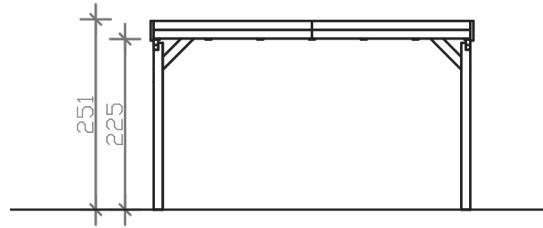

GRUNEWALD

Flachdach-Carport

GRUNEWALD

427 x 796 cm

Gestaltungsbeispiel

- Massive Konstruktion aus hochwertigem Leimholz (BSH-Fichte)
- Farblich behandelt in schiefergrau
- Aluminium-Dachplatten
- Pfosten 12 x 12 cm

GRUNEWALD 427 x 796 cm

Datenblatt / Baubeschreibung

Material	Leimholz, Fichte
Farbbehandlung	Lasiert in Schiefergrau
Pfostenstärke	12 x 12 cm
Aufstellbreite	427 cm
Aufstelltiefe	796 cm
Grundfläche	33,99 m ²
Umbauter Raum	82,59 m ³
Breite Sockelmaß	419 cm
Tiefe Sockelmaß	738 cm
Durchfahrtshöhe vorne	225 cm
Durchfahrtshöhe hinten	211 cm
Durchfahrtsbreite	395 cm
Firsthöhe	251 cm
Traufenhöhe	235 cm
Schneelast	0,95 kN/m ²
Dachform	Flachdach
Dachfläche	33,99 m ²
Dachneigung	1,2 °
Dacheindeckung	Aluminium-Dachplatten mit Trapezprofil - blank
Dachstärke	0,5 mm

Wasserablauf	nach hinten
Pfostenabstand Tiefe	230 cm
Pfostenanzahl	8
Oberfläche Holz	50,46 m ²
Im Lieferumfang enthalten	H-Pfostenanker zum Einbetonieren, Montagematerial, Aufbauanleitung
Anzahl Packstücke	1
Verpackungsgewicht gesamt	610 kg
Verpackungsmaße	Paket 1: 120 cm x 425 cm x 70 cm 610,0 kg
Artikelnummer	241064-13-50
EAN-Nummer	4018211038664
Garantie	5 Jahre gemäß unseren Garantiebedingungen

GRUNEWALD
427 x 796 cm

Ansicht
vorne

Schnitt

Grundriss

GRUNEWALD

427 x 796 cm

Schnitte und Ansichten Maßstab 1:100