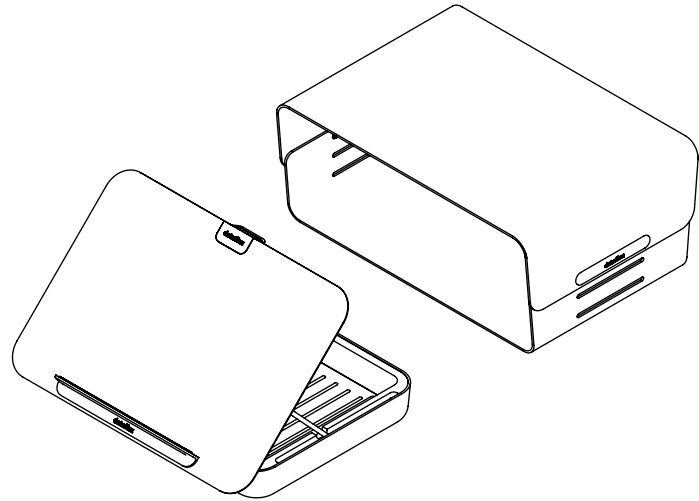

addit

20 kg

Addit Bento® ergonomisches Schreibtischset 220

2017/10/16

45.220

404 x 284 x 112 mm

1 pcs

weiß

7,45 kg

805410452209