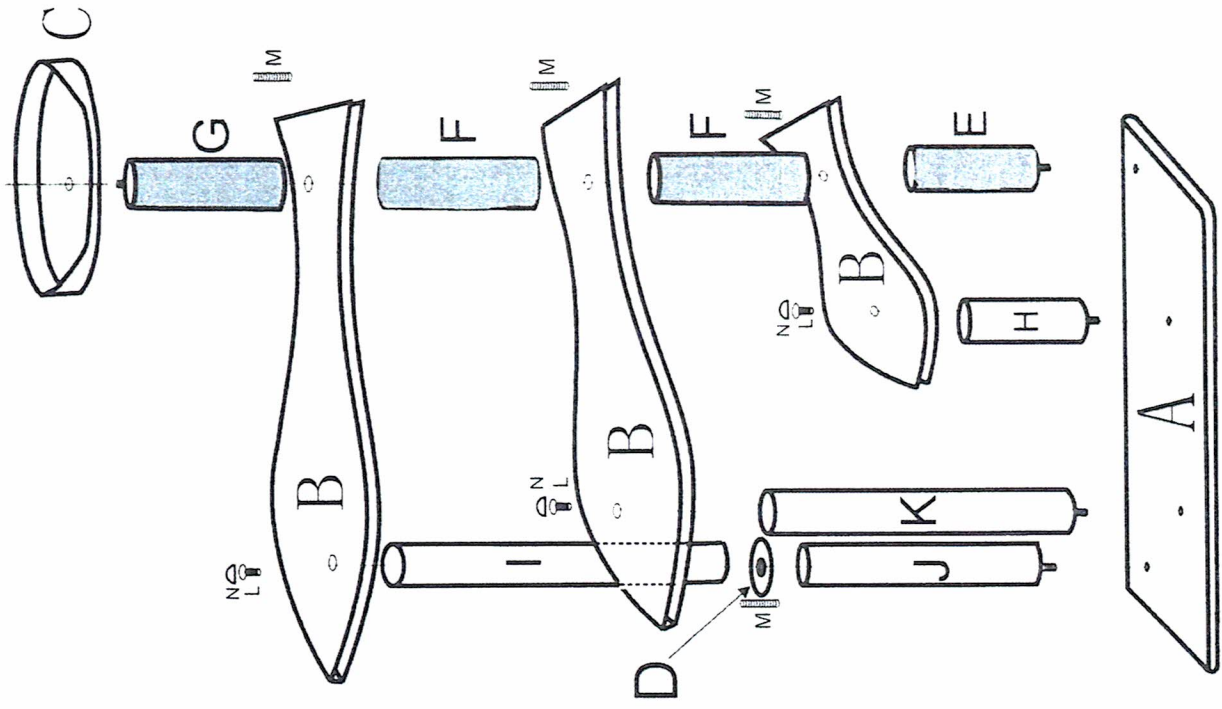

CAT FURNITURE

1PC SIZE 600*490*20

3PCS SIZE 450*250*20

1PC SIZE ϕ 310*110

1PC SIZE ϕ 90*10

1PC SIZE 74*300

2PCS SIZE 74*260

1PC SIZE 74*260

1PC SIZE 76*300

1PC SIZE 78*400

1PC SIZE 78*450

1PC SIZE 78*580

Accessory	Size	Quantity
L	1.0mm*40mm	3pcS
M	1.0mm*85mm	4pcS
N		4pcS
	6mm	1pc