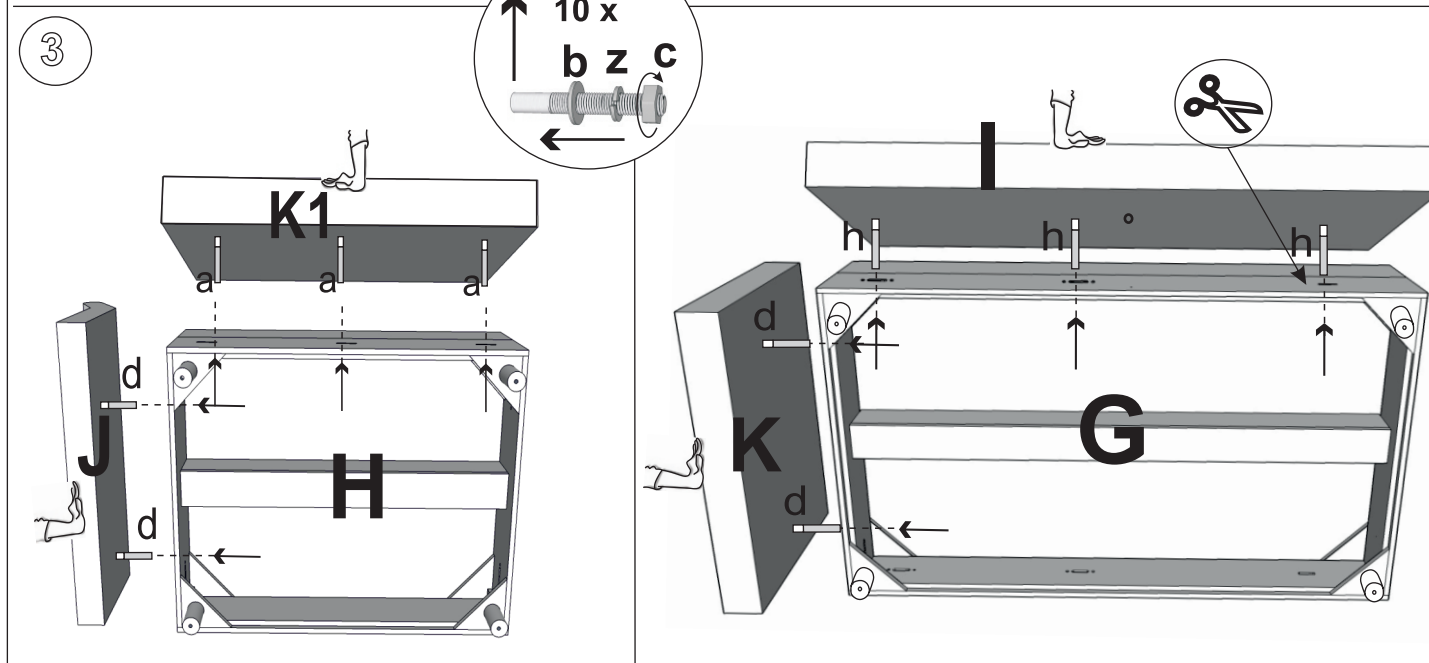

REINA

- (DE) Montageanleitung
- (PL) Instrukcja montażu
- (NL) Handleiding voor de montage
- (GB) Assembly instructions
- (TR) Montaj talimatı
- (RU) Инструкция по монтажу
- (IT) Istruzioni di montaggio
- (FR) Notice de montage
- (RO) Instrucțiuni de asamblare
- (SK) Montážny návod
- (CZ) Montážní návod
- (HU) Szerelési útmutató

3 x (8x90) a	3 x (8x100) h	4 x (8x80) d	10 x M8. c	4 x (M6x35) e	4 x f	8 x g
12 x w	10 x z	10 x Ø8 b	4 x (M6x40) i	2x v	4x s	2x t

Reina - L

Reina - L

11/07/2023

REINA

- (DE) Montageanleitung
- (PL) Instrukcja montażu
- (NL) Handleiding voor de montage
- (GB) Assembly instructions
- (TR) Montaj talimatı
- (RU) Инструкция по монтажу