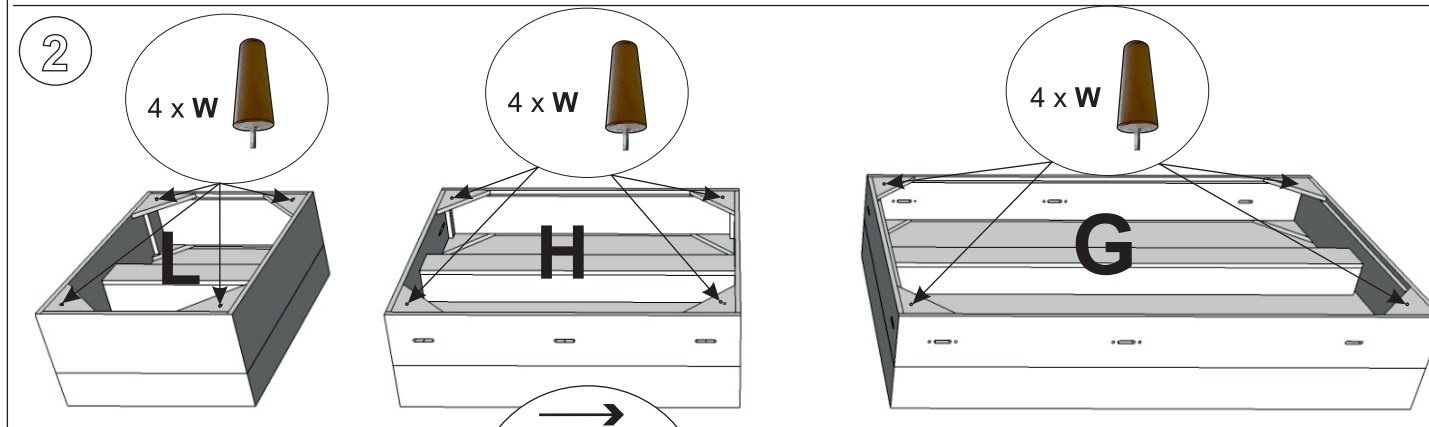

REINA

- (DE) Montageanleitung
- (PL) Instrukcja montażu
- (NL) Handleiding voor de montage
- (GB) Assembly instructions
- (TR) Montaj talimatı
- (RU) Инструкция по монтажу
- (IT) Istruzioni di montaggio
- (FR) Notice de montage
- (RO) Instrucțiuni de asamblare
- (SK) Montážny návod
- (CZ) Montážní návod
- (HU) Szerelési útmutató

3 x (8x90) a	3 x (8x100) h	4 x (8x80) d	10 x M8. c	4 x (M6x35) e	4 x f	8 x g
12 x w	10 x z	10 x Ø8 b	4 x (M6x40) i	2x v	4x s	2x t

Reina - L

Reina - L

11/07/2023

REINA

- (DE) Montageanleitung
- (PL) Instrukcja montażu
- (NL) Handleiding voor de montage
- (GB) Assembly instructions
- (TR) Montaj talimatı
- (RU) Инструкция по монтажу