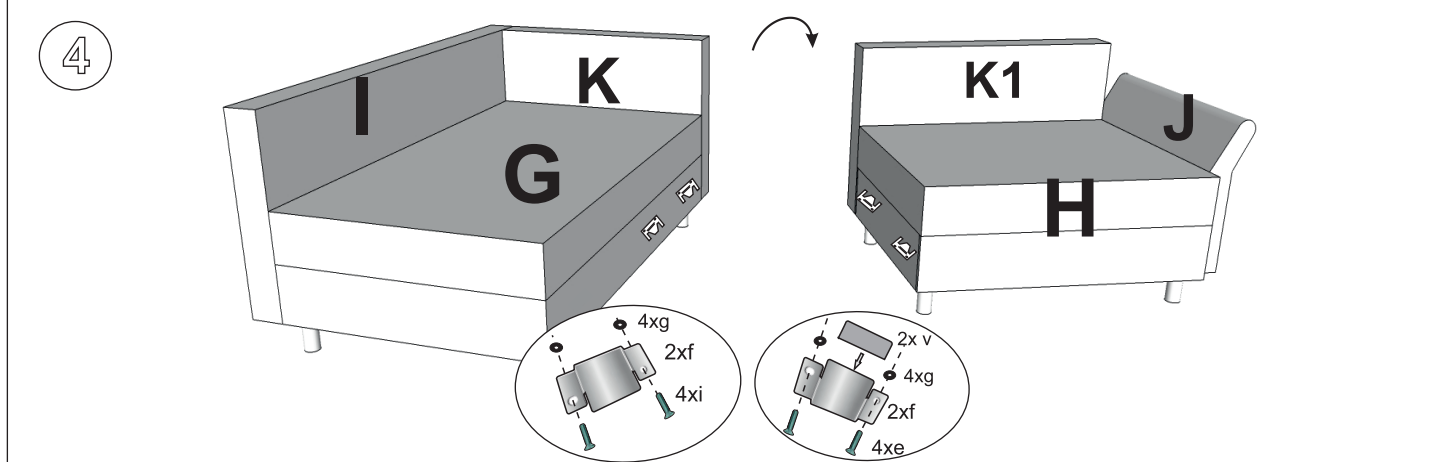

REINA

- (DE) Montageanleitung
- (PL) Instrukcja montażu
- (NL) Handleiding voor de montage
- (GB) Assembly instructions
- (TR) Montaj talimatı
- (RU) Инструкция по монтажу
- (IT) Istruzioni di montaggio
- (FR) Notice de montage
- (RO) Instrucțiuni de asamblare
- (SK) Montážny návod
- (CZ) Montážní návod
- (HU) Szerelési útmutató

3 x (8x90) a	3 x (8x100) h	4 x (8x80) d	10 x M8. c	4 x (M6x35) e	4 x f	8 x g
12 x w	10 x z	10 x Ø8 b	4 x (M6x40) i	2x v	4x s	2x t

Reina - L

Reina - L

11/07/2023

REINA

- (DE) Montageanleitung
- (PL) Instrukcja montażu
- (NL) Handleiding voor de montage
- (GB) Assembly instructions
- (TR) Montaj talimatı
- (RU) Инструкция по монтажу