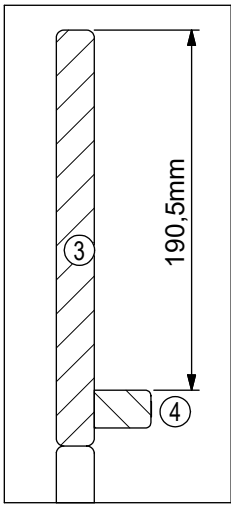

Progress / Zenna / NXT

90 x 200

90 x 200 cm: 901 109 + 901 217

A24  12 x ø8 x 30mm	A28  8 x ø8 x 50mm	B01  8 x ø15 x 12,5mm	B14  8 x cc34, M6 x 7,8mm
D37  12 x ø4 x 45mm	Z04  1 x 4mm		

901 121

A28  32 x ø8 x 50mm	B01  4 x ø15 x 12,5mm	B10  4 x cc34, ø5 x 11mm
---	--	---

1

2

3

4

5

6

6A

6B

90cm: 901 309
140cm: 901 314
160cm: 901 316
180cm: 901 318
200cm: 901 320

1

2

3