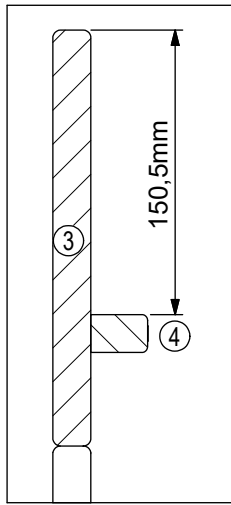

Progress / Zenna / NXT

90 x 200

90 x 200 cm: 901 109 + 901 217

A24  12 x ø8 x 30mm	A28  8 x ø8 x 50mm	B01  8 x ø15 x 12,5mm	B14  8 x cc34, M6 x 7,8mm
D37  12 x ø4 x 45mm	Z04  1 x 4mm		

901 121

A28  32 x ø8 x 50mm	B01  4 x ø15 x 12,5mm	B10  4 x cc34, ø5 x 11mm
---	--	---

1

2

3

4

5

6

6A

6B

90cm: 901 309
140cm: 901 314
160cm: 901 316
180cm: 901 318
200cm: 901 320

1

2

3