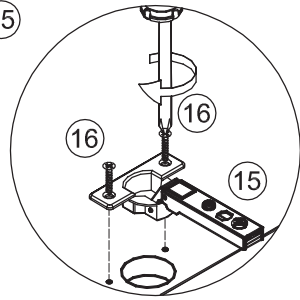

EDDY

RIGHT OR LEFT
OPTION

H1	500mm x 294 mm	2
H2	567mm x 274 mm	2
H3	496mm x 579 mm	1
H4	566mm x 260 mm	1
H5	496 mm x 596 mm	1

RIGHT OR LEFT
OPTION

RIGHT OR LEFT
OPTION

RIGHT OR LEFT
OPTION