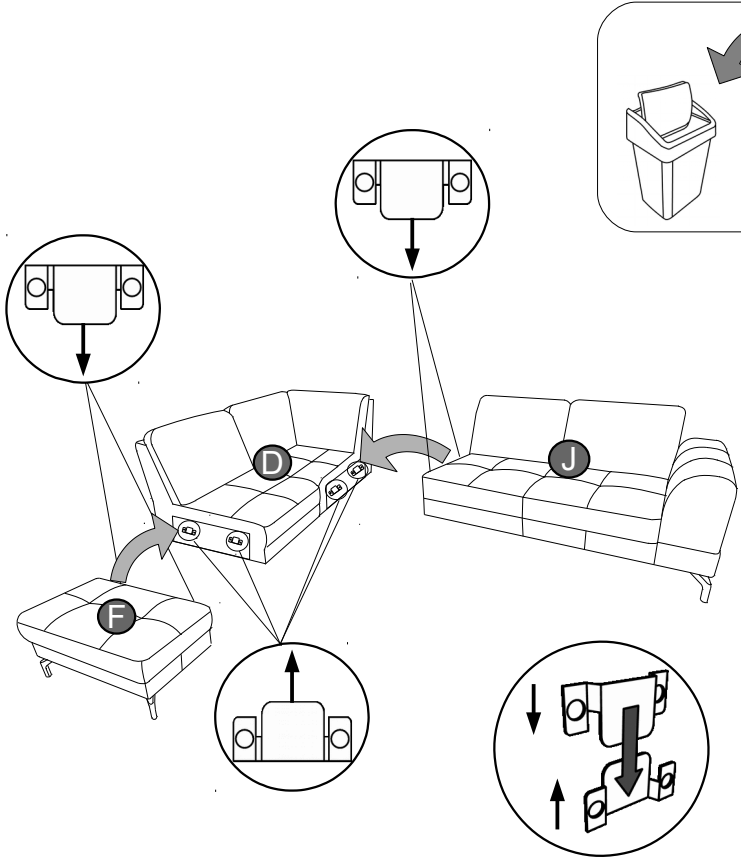

PT INSTRUÇÕES DE MONTAGEM
MANUAL DO USUÁRIO

HR UPUTE ZA MONTAŽU
UPUTE ZA UPOTREBU

L

R

y H-120/150 X1	Z H-120/150 X3	X H-120/150 X3	q M6*25 X12	i L-4 X1	[mm]
------------------------------	------------------------------	------------------------------	---------------------------	------------------------	------

Z H-120/150 X2	X H-120/150 X2	q M6*25 X8	i L-4 X1
------------------------------	------------------------------	--------------------------	------------------------

y H-120/150 	z H-120/150 	x H-120/150 	q M6*25 	i L-4 
X1	X5	X5	X20	X1