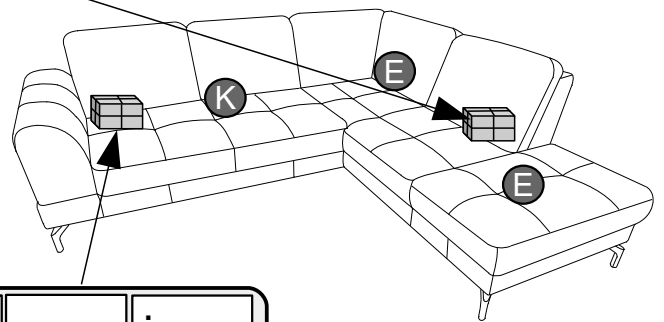

PT INSTRUÇÕES DE MONTAGEM
MANUAL DO USUÁRIO

HR UPUTE ZA MONTAŽU
UPUTE ZA UPOTREBU

L

R

y H-120/150 X1	Z H-120/150 X3	X H-120/150 X3	q M6*25 X12	i L-4 X1	[mm]
------------------------------	------------------------------	------------------------------	---------------------------	------------------------	------

Z H-120/150 X2	X H-120/150 X2	q M6*25 X8	i L-4 X1
------------------------------	------------------------------	--------------------------	------------------------

y H-120/150 	z H-120/150 	x H-120/150 	q M6*25 	i L-4 
X1	X5	X5	X20	X1