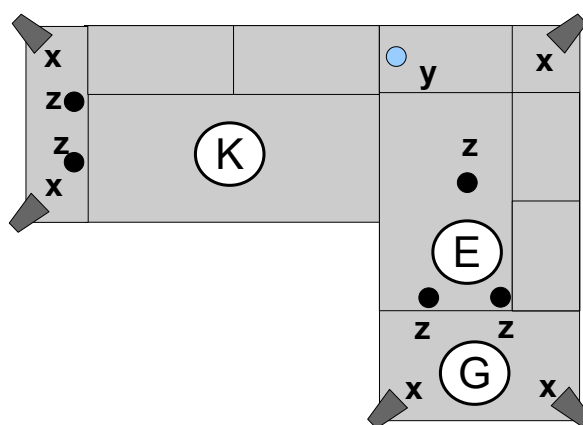

PT INSTRUÇÕES DE MONTAGEM
MANUAL DO USUÁRIO

HR UPUTE ZA MONTAŽU
UPUTE ZA UPOTREBU

L

R

y H-120/150 X1	Z H-120/150 X3	X H-120/150 X3	q M6*25 X12	i L-4 X1	[mm]
------------------------------	------------------------------	------------------------------	---------------------------	------------------------	------

Z H-120/150 X2	X H-120/150 X2	q M6*25 X8	i L-4 X1
------------------------------	------------------------------	--------------------------	------------------------

y H-120/150 	z H-120/150 	x H-120/150 	q M6*25 	i L-4 
X1	X5	X5	X20	X1