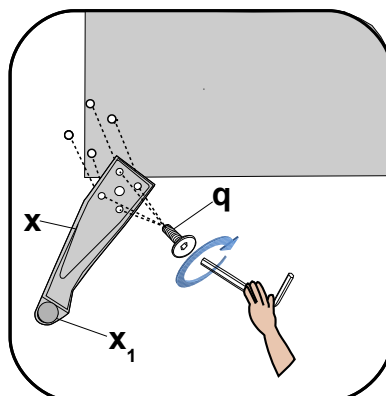

PT INSTRUÇÕES DE MONTAGEM
MANUAL DO USUÁRIO

HR UPUTE ZA MONTAŽU
UPUTE ZA UPOTREBU

L

R

y H-120/150 X1	Z H-120/150 X3	X H-120/150 X3	q M6*25 X12	i L-4 X1	[mm]
------------------------------	------------------------------	------------------------------	---------------------------	------------------------	------

Z H-120/150 X2	X H-120/150 X2	q M6*25 X8	i L-4 X1
------------------------------	------------------------------	--------------------------	------------------------

y H-120/150 	z H-120/150 	x H-120/150 	q M6*25 	i L-4 
X1	X5	X5	X20	X1