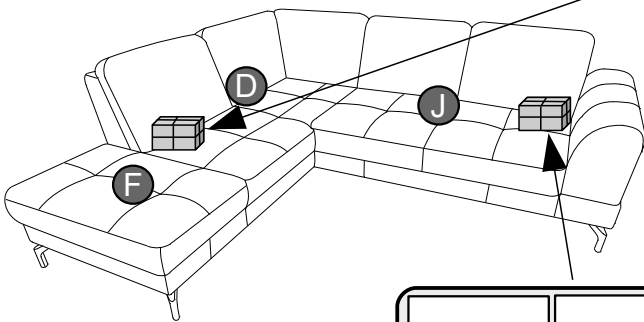

PT INSTRUÇÕES DE MONTAGEM
MANUAL DO USUÁRIO

HR UPUTE ZA MONTAŽU
UPUTE ZA UPOTREBU

L

R

y H-120/150 X1	Z H-120/150 X3	X H-120/150 X3	q M6*25 X12	i L-4 X1	[mm]
------------------------------	------------------------------	------------------------------	---------------------------	------------------------	------

Z H-120/150 X2	X H-120/150 X2	q M6*25 X8	i L-4 X1
------------------------------	------------------------------	--------------------------	------------------------

y H-120/150 	z H-120/150 	x H-120/150 	q M6*25 	i L-4 
X1	X5	X5	X20	X1