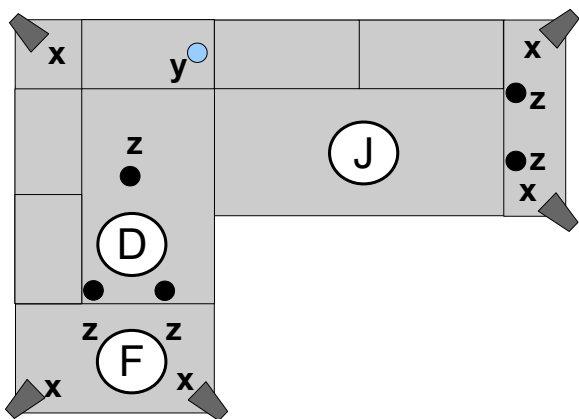

PT INSTRUÇÕES DE MONTAGEM
MANUAL DO USUÁRIO

HR UPUTE ZA MONTAŽU
UPUTE ZA UPOTREBU

L

R

y H-120/150 X1	Z H-120/150 X3	X H-120/150 X3	q M6*25 X12	i L-4 X1	[mm]
------------------------------	------------------------------	------------------------------	---------------------------	------------------------	------

Z H-120/150 X2	X H-120/150 X2	q M6*25 X8	i L-4 X1
------------------------------	------------------------------	--------------------------	------------------------

y H-120/150 	z H-120/150 	x H-120/150 	q M6*25 	i L-4 
X1	X5	X5	X20	X1