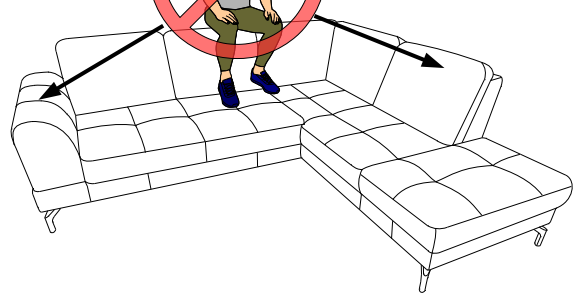

PT INSTRUÇÕES DE MONTAGEM
MANUAL DO USUÁRIO

HR UPUTE ZA MONTAŽU
UPUTE ZA UPOTREBU

L

R

y H-120/150 X1	Z H-120/150 X3	X H-120/150 X3	q M6*25 X12	i L-4 X1	[mm]
------------------------------	------------------------------	------------------------------	---------------------------	------------------------	------