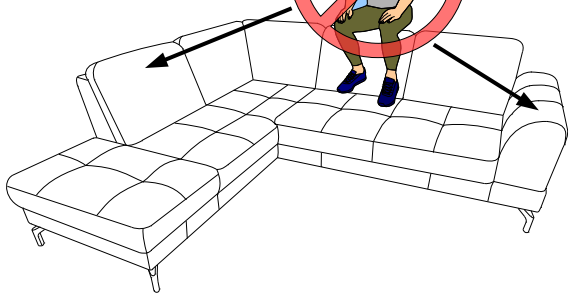

PT INSTRUÇÕES DE MONTAGEM
MANUAL DO USUÁRIO

HR UPUTE ZA MONTAŽU
UPUTE ZA UPOTREBU

L

R

y H-120/150 X1	Z H-120/150 X3	X H-120/150 X3	q M6*25 X12	i L-4 X1	[mm]
------------------------------	------------------------------	------------------------------	---------------------------	------------------------	------