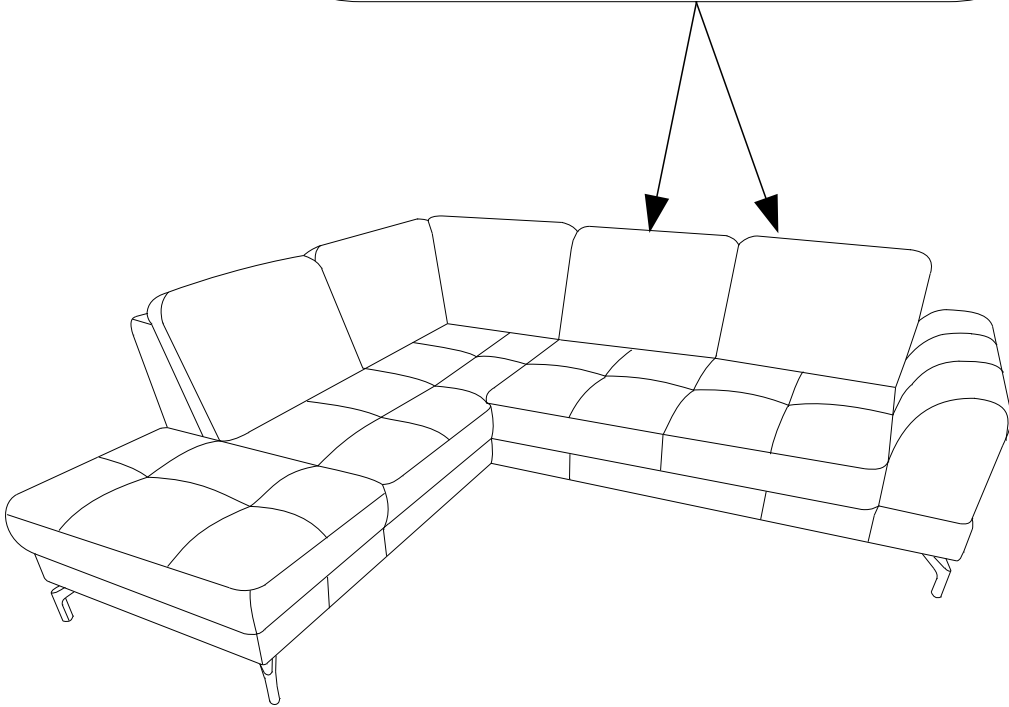

PT INSTRUÇÕES DE MONTAGEM
MANUAL DO USUÁRIO

HR UPUTE ZA MONTAŽU
UPUTE ZA UPOTREBU

L

R

y H-120/150 X1	Z H-120/150 X3	X H-120/150 X3	q M6*25 X12	i L-4 X1	[mm]
------------------------------	------------------------------	------------------------------	---------------------------	------------------------	------

Z H-120/150 X2	X H-120/150 X2	q M6*25 X8	i L-4 X1
------------------------------	------------------------------	--------------------------	------------------------

y H-120/150 	z H-120/150 	x H-120/150 	q M6*25 	i L-4 
X1	X5	X5	X20	X1