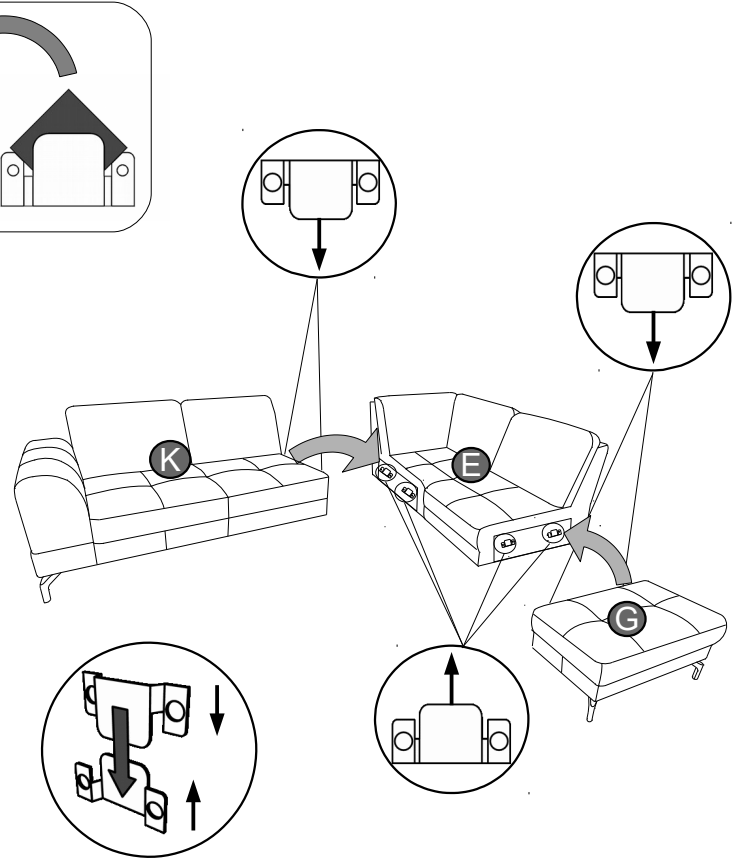

PT INSTRUÇÕES DE MONTAGEM
MANUAL DO USUÁRIO

HR UPUTE ZA MONTAŽU
UPUTE ZA UPOTREBU

L

R

y H-120/150 X1	Z H-120/150 X3	X H-120/150 X3	q M6*25 X12	i L-4 X1	[mm]
------------------------------	------------------------------	------------------------------	---------------------------	------------------------	------

Z H-120/150 X2	X H-120/150 X2	q M6*25 X8	i L-4 X1
------------------------------	------------------------------	--------------------------	------------------------

y H-120/150 	z H-120/150 	x H-120/150 	q M6*25 	i L-4 
X1	X5	X5	X20	X1