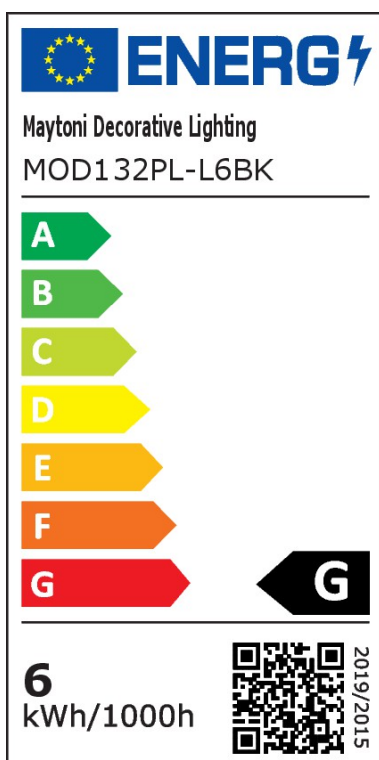

## LED Pendelleuchte Cascade in Schwarz und Weiß 6W 400lm

Pendelleuchten

UVP: 64,90 Euro

Haben Sie eine Frage zum Produkt?

info@click-licht.de

(+49) 2361 40 67 600

Montag - Freitag 09:00 - 16:00 Uhr

<b>Artikelnummer</b>	A-676066
<b>Material</b>	Aluminium, Acryl
<b>Farbe</b>	Schwarz, Weiß
<b>Anschlussspannung</b>	220-240 V
<b>Leistungsaufnahme</b>	6 W
<b>Schutzklasse</b>	I
<b>Schutzart</b>	IP20
<b>Montageart</b>	Decke
<b>Lichtaustritt</b>	unten
<b>Dimmbar</b>	Nein
<b>Lichttechnologie</b>	LED
<b>Bauform</b>	LED-Platine
<b>Farbtemperatur</b>	3000 bis 4000 Kelvin
<b>Lichtfarbe</b>	Warmweiß
<b>Lichtstrom</b>	400 lm
<b>Farbwiedergabeindex</b>	80
<b>Lebensdauer</b>	25000 h
<b>Schaltzyklen</b>	15000
<b>Abstrahlwinkel</b>	120 Grad
<b>Anwendungsbereich</b>	Wohnzimmer, Esszimmer, Schlafzimmer
<b>Stil</b>	Modern
<b>Form</b>	länglich, rund
<b>Netzstecker</b>	Nein

<b>Leuchtmittel</b>	Ja, fest verbaut
<b>Produktmaße</b>	(H) 3688 mm (Ø) 35 mm
<b>Produktgewicht</b>	0.85 kg