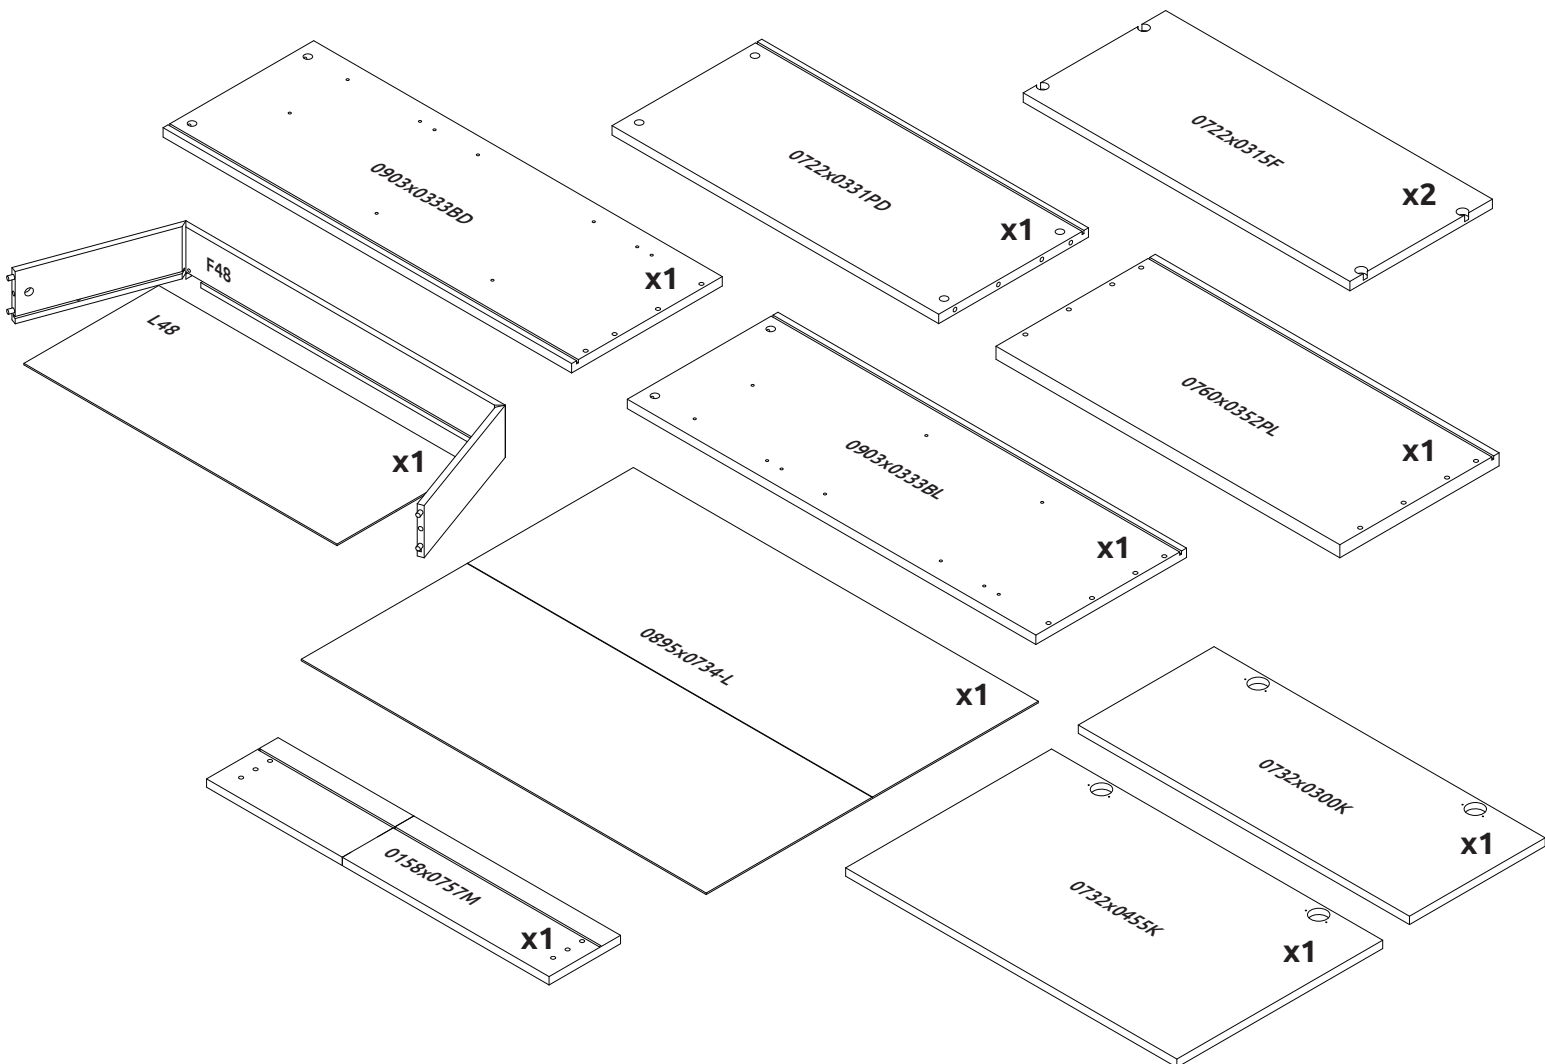

ONYX-CPL21
LHW - 760x1008x352
28.05.2020

1

2

3

4

5

6

10

11

12

13

14

15

16

17

18