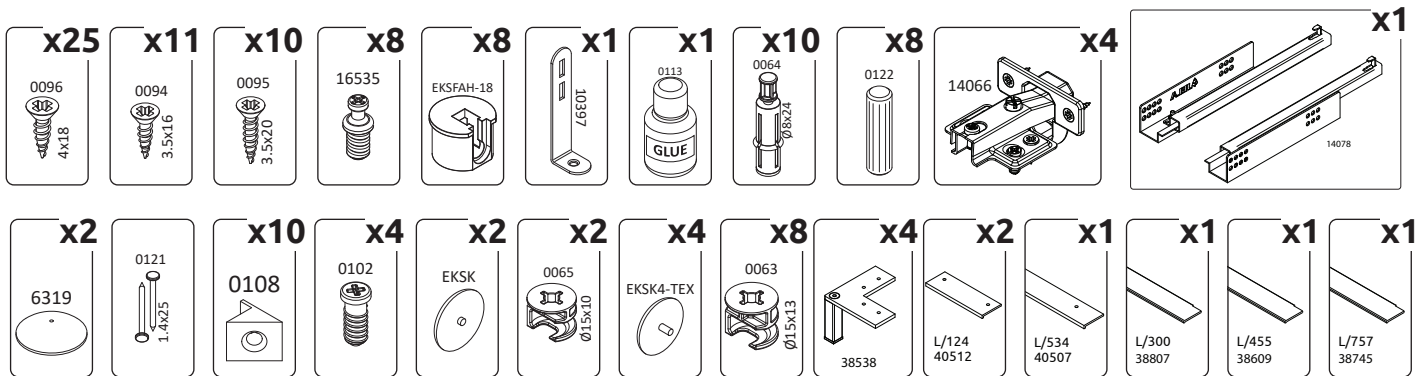

ONYX-CPL21
LHW - 760x1008x352
28.05.2020

1

2

3

4

5

6

10