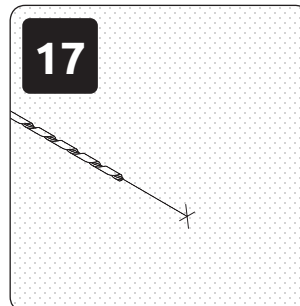

ONYX-CPL21
LHW - 760x1008x352
28.05.2020

1

2

3

4

5

6

10

11

12

13

14

15

16

17

18