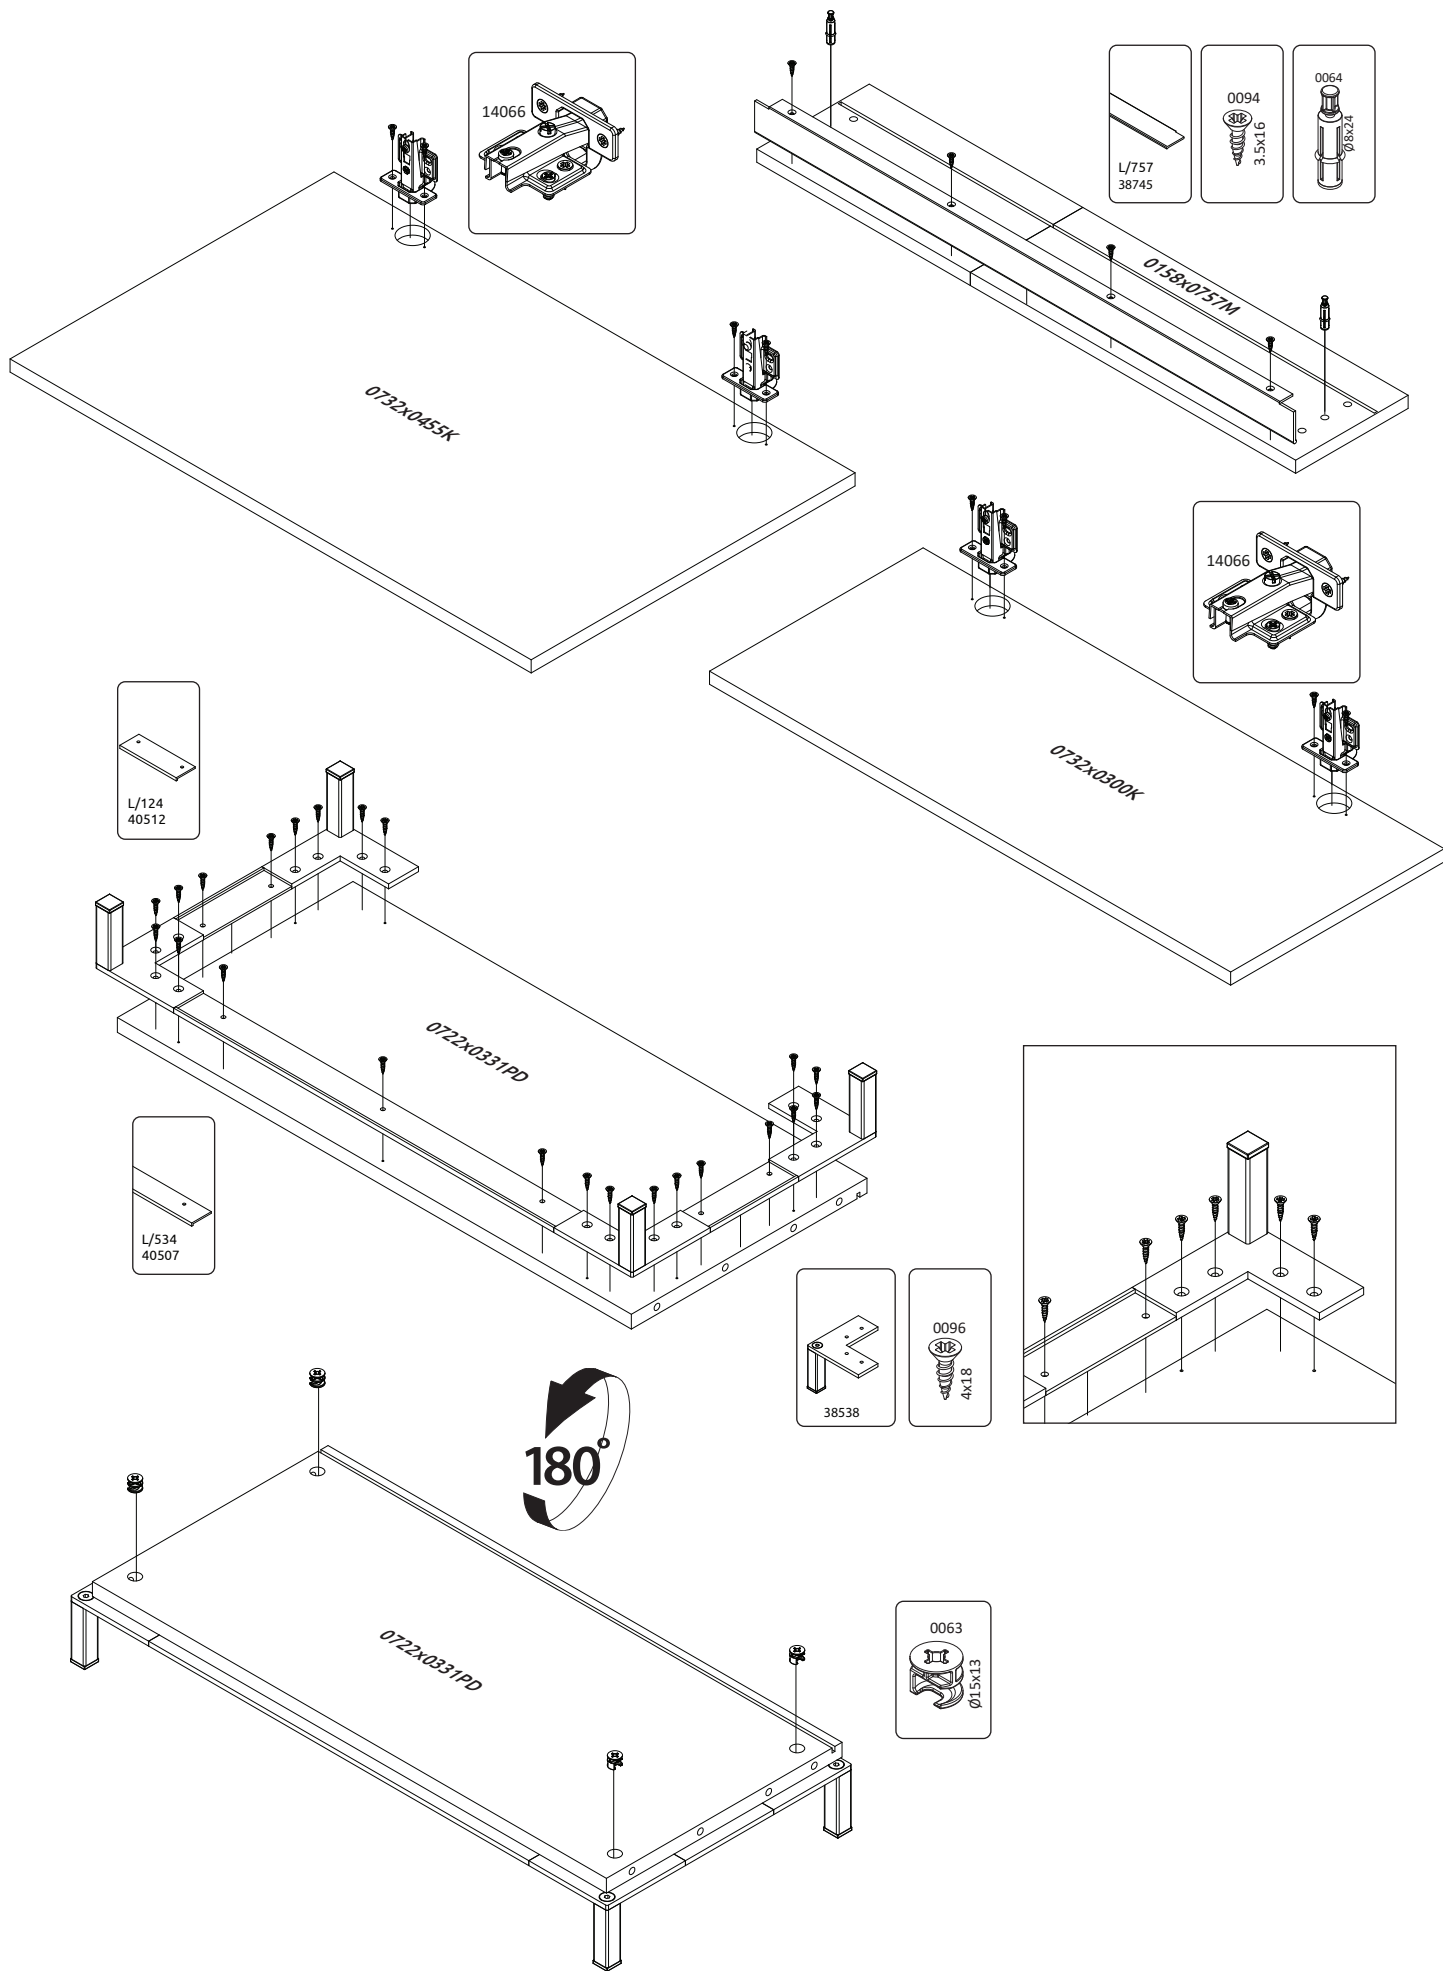

ONYX-CPL21
LHW - 760x1008x352
28.05.2020

1

2

3

4

5

6

10

11

12

13

14

15

16

17

18