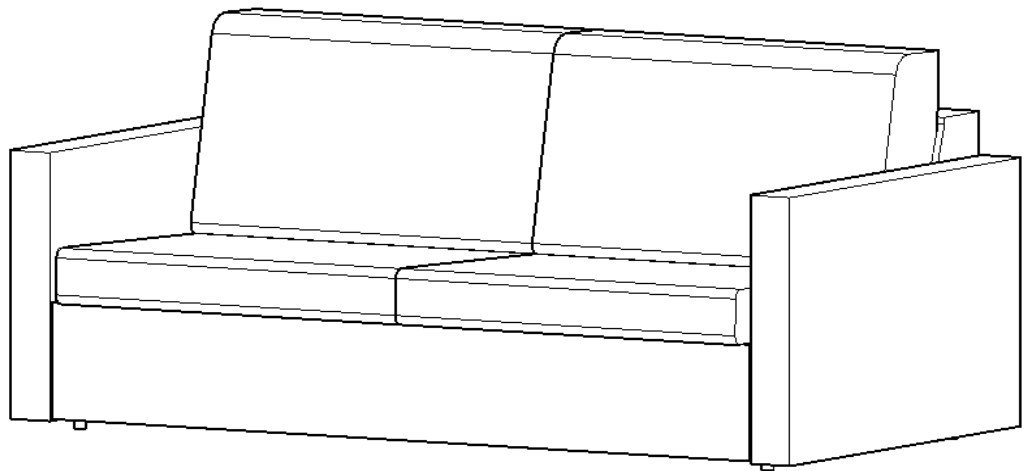

Art. No. 95959544, 43627034, 99820600, 57564009, 81939365,
11117450, 42008033, 86089622, 63746847, 91610610, 11603007,
50657218

GOLDPOINT

2 seater small sofa

- | | | | |
|-----------|------------------------------------|-----------|--------------------------------|
| D | Montageanleitung | GB | Assembly instructions |
| FR | Notice de montage | IT | Istruzioni di montaggio |
| NL | Handleiding voor de montage | PL | Instrukcja montażu |
| CZ | Montážní návod | SK | Návod na montáž |
| HU | Szerelési útmutató | RO | Instrucțiuni de montaj |
| TR | Montaj talimatı | RU | Инструкция по монтажу |