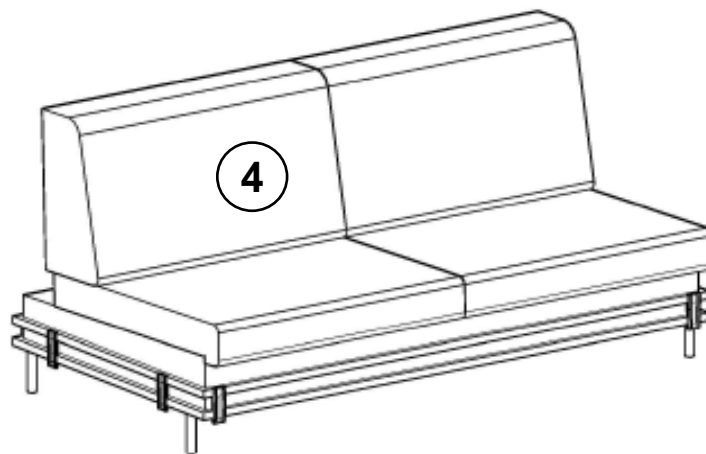

**Service • Usługa • Обслуживание • Servizio • Un service
Serviciu • Služba • Servis • Szolgáltatás**

Name • Nom • Nome • Naam
• Nazwa • Název • Názov
• Név • Nume • Isim
• Название

GOLDPOINT

• Nr • No • N° • Номер • Ć • Sz

95959544, 43627034, 99820600, 57564009, 81939365, 11117450,
42008033, 86089622, 63746847, 91610610, 11603007, 50657218