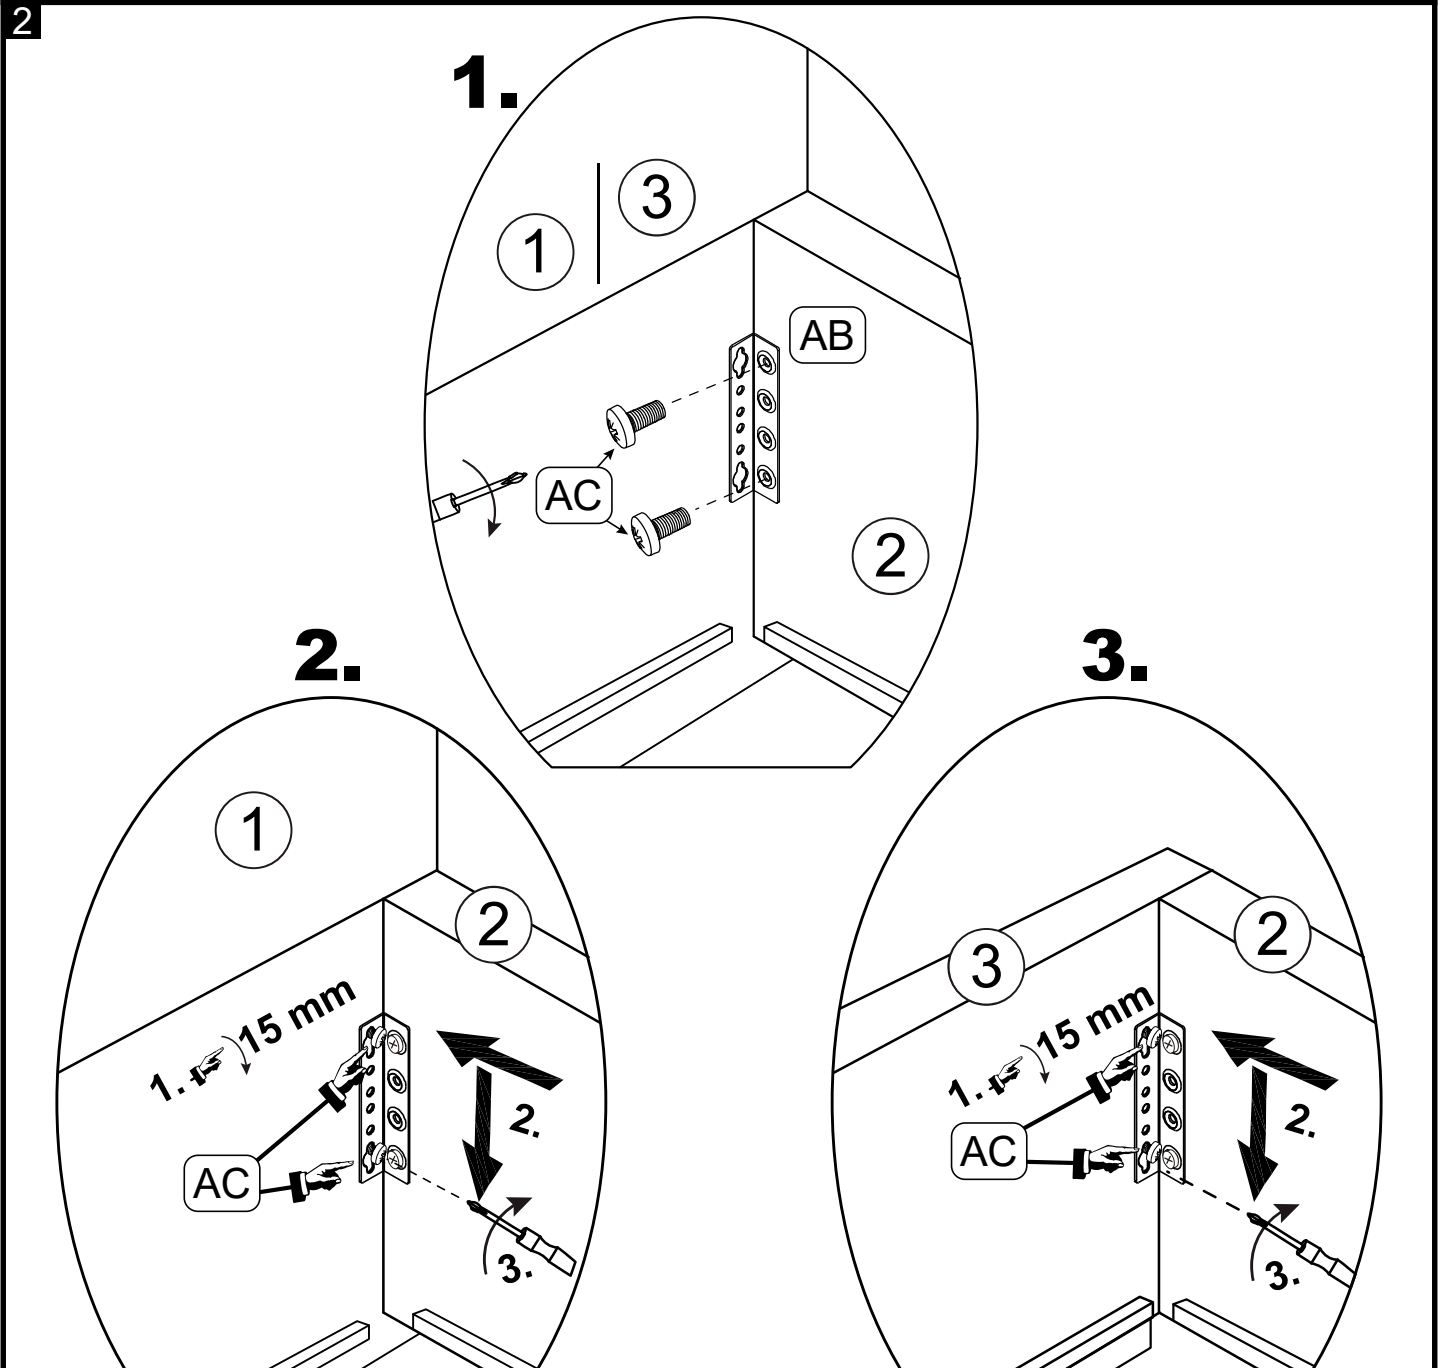

Meise Möbel GmbH & KG Klosterbauerschafter Straße 27 D-32278 Kirchlengern		LAS VEGAS II by meise Bettkasten / storage							120 cm 140 cm
A-93-KD	B2-93-KD	C2-93-KD	D-93-KD	E-93-KD	F-93-KD	GL/GR-93	H-93-KD	I-93-KD	
2	2	4	4	-	-	1 / 1	2	4	
 H 50	 H 50 LED	 5*25	 M8*50	-	-	 1200N	 36 cm 1200N	 M8*16	
J-93-KD	K-93-KD	L-93-KD	M-93-KD	N-93-KD	O-93-KD	P-93-KD	Q2-93-KD	R-93-KD	
8	1	2	24	3	1	1	1	4	
 M8*20	 5	 820*95*60	 3,5*16	 3,5*16	 11*11	 36W	 36W	 M8*16	
S-93-KD	T-93-KD	U-93-KD	V-93-KD	W-93-KD	X-93-KD	Y-93-KD	Z-93-KD	AA-93-KD	
4	2	1	1	1	-	-	-	-	
 M8	 2.000	 2.000	 15*50	 USB	-	-	-	-	
AB-93-KD	AC-93-KD	AD-93-KD	AE-93-KD	AF-93-KD	AG-93-KD	AH-93-KD	AI-93-KD	AJ-93-KD	
6	20	4	4	4	1	2	2	8	
	 M6*20	 M6*25	 M6	 M6	 1168 / 1368* 260	 978*1164 978*1364	 H 70		
 <p>Dieses Produkt enthält eine Lichtquelle der Energieeffizienzklasse G. This product contains a light source of energy efficiency class G.</p>		 							
		 60 min	 10/13 cm	 < 120 KG < 120 KG					

3

4

5

6

7

8

11

12