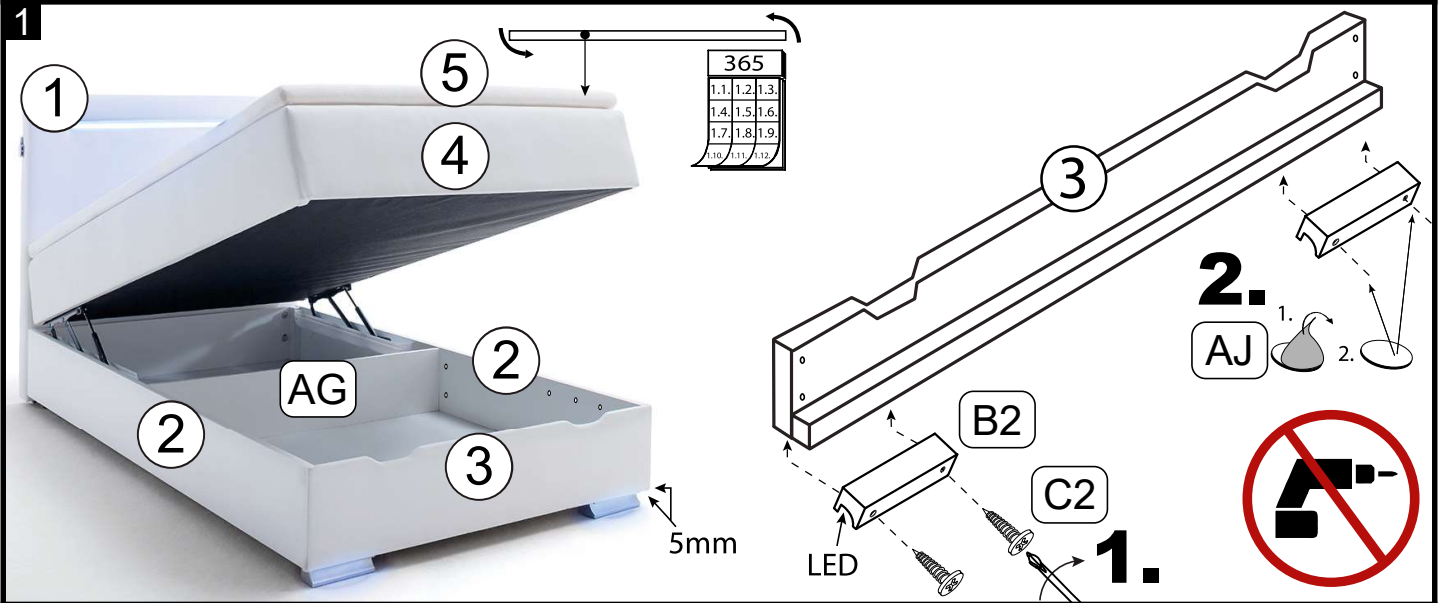

Meise Möbel GmbH & KG Klosterbauerschafter Straße 27 D-32278 Kirchlengern		LAS VEGAS II by meise Bettkasten / storage							120 cm 140 cm
A-93-KD	B2-93-KD	C2-93-KD	D-93-KD	E-93-KD	F-93-KD	GL/GR-93	H-93-KD	I-93-KD	
2	2	4	4	-	-	1 / 1	2	4	
 H 50	 H 50 LED	 5*25	 M8*50	-	-	 1200N	 36 cm 1200N	 M8*16	
J-93-KD	K-93-KD	L-93-KD	M-93-KD	N-93-KD	O-93-KD	P-93-KD	Q2-93-KD	R-93-KD	
8	1	2	24	3	1	1	1	4	
 M8*20	 5	 820*95*60	 3,5*16	 3,5*16	 11*11	 36W	 36W	 M8*16	
S-93-KD	T-93-KD	U-93-KD	V-93-KD	W-93-KD	X-93-KD	Y-93-KD	Z-93-KD	AA-93-KD	
4	2	1	1	1	-	-	-	-	
 M8	 2.000	 2.000	 15*50	 USB	-	-	-	-	
AB-93-KD	AC-93-KD	AD-93-KD	AE-93-KD	AF-93-KD	AG-93-KD	AH-93-KD	AI-93-KD	AJ-93-KD	
6	20	4	4	4	1	2	2	8	
	 M6*20	 M6*25	 M6	 M6	 1168 / 1368* 260	 978*1164 978*1364	 H 70		
 <p>Dieses Produkt enthält eine Lichtquelle der Energieeffizienzklasse G. This product contains a light source of energy efficiency class G.</p>		 							
		 60 min	 10/13 cm	 < 120 KG < 120 KG					