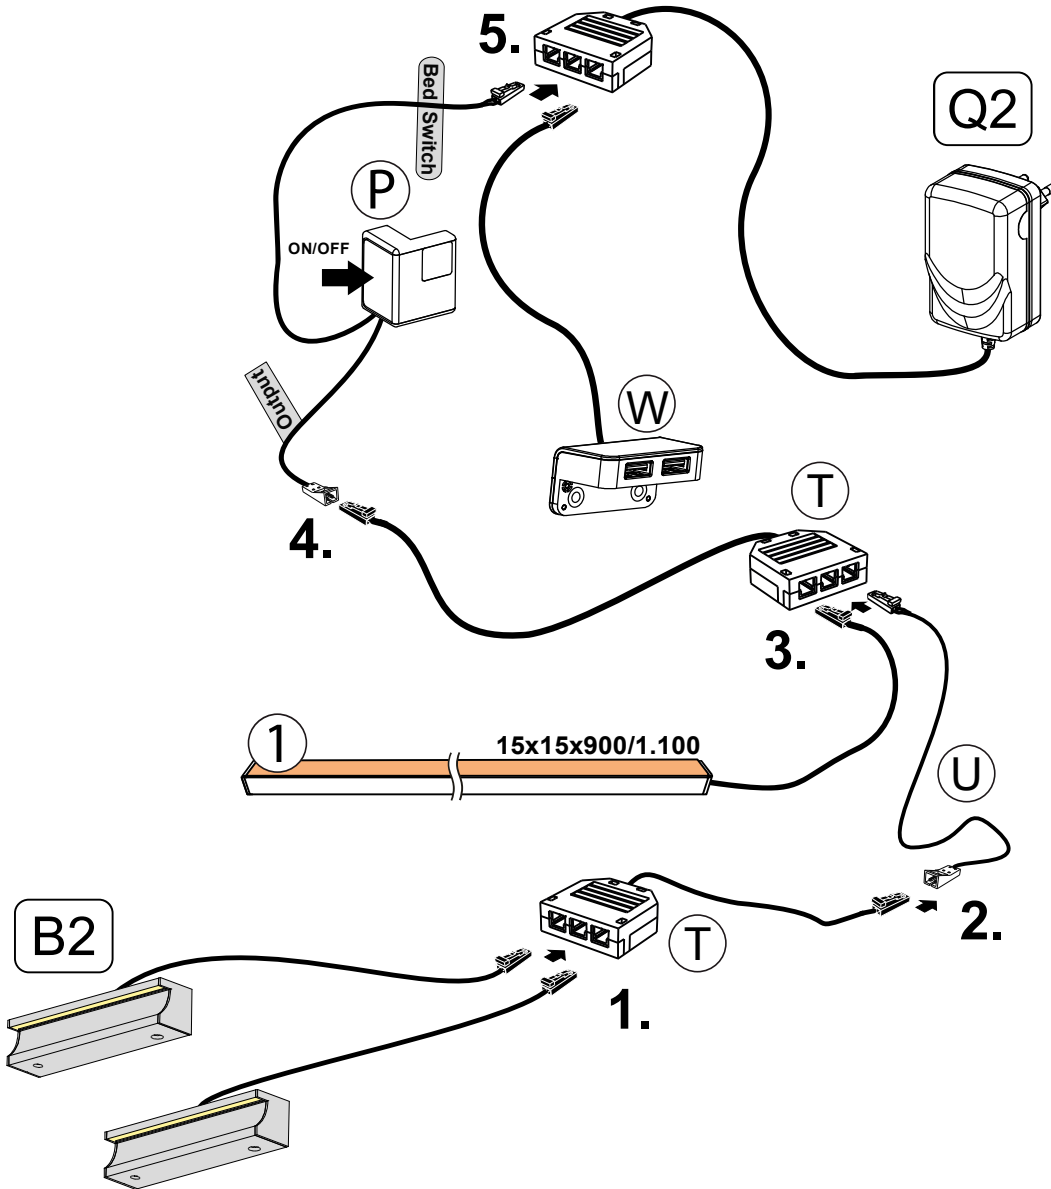

Meise Möbel GmbH & KG Klosterbauerschafter Straße 27 D-32278 Kirchlengern		LAS VEGAS II by meise Bettkasten / storage							120 cm 140 cm
A-93-KD	B2-93-KD	C2-93-KD	D-93-KD	E-93-KD	F-93-KD	GL/GR-93	H-93-KD	I-93-KD	
2	2	4	4	-	-	1 / 1	2	4	
 H 50	 H 50 LED	 5*25	 M8*50	-	-	 1200N	 36 cm 1200N	 M8*16	
J-93-KD	K-93-KD	L-93-KD	M-93-KD	N-93-KD	O-93-KD	P-93-KD	Q2-93-KD	R-93-KD	
8	1	2	24	3	1	1	1	4	
 M8*20	 5	 820*95*60	 3,5*16	 3,5*16	 11*11	 36W	 36W	 M8*16	
S-93-KD	T-93-KD	U-93-KD	V-93-KD	W-93-KD	X-93-KD	Y-93-KD	Z-93-KD	AA-93-KD	
4	2	1	1	1	-	-	-	-	
 M8	 2.000	 2.000	 15*50	 USB	-	-	-	-	
AB-93-KD	AC-93-KD	AD-93-KD	AE-93-KD	AF-93-KD	AG-93-KD	AH-93-KD	AI-93-KD	AJ-93-KD	
6	20	4	4	4	1	2	2	8	
	 M6*20	 M6*25	 M6	 M6	 1168 / 1368* 260	 978*1164 978*1364	 H 70		
 <p>Dieses Produkt enthält eine Lichtquelle der Energieeffizienzklasse G. This product contains a light source of energy efficiency class G.</p>		 							
		 60 min	 10/13 cm	 < 120 KG < 120 KG					

3

4

5

6

7

8

11

12