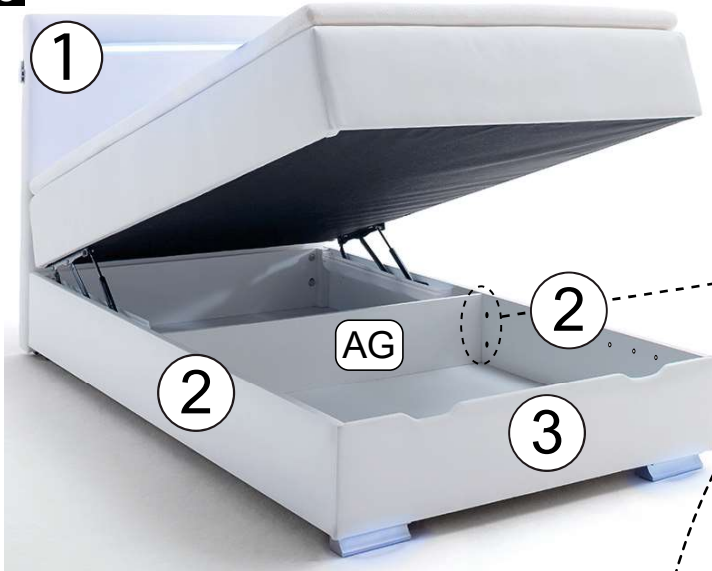

Meise Möbel GmbH & KG Klosterbauerschafter Straße 27 D-32278 Kirchlengern		LAS VEGAS II by meise Bettkasten / storage							120 cm 140 cm
A-93-KD	B2-93-KD	C2-93-KD	D-93-KD	E-93-KD	F-93-KD	GL/GR-93	H-93-KD	I-93-KD	
2	2	4	4	-	-	1 / 1	2	4	
 H 50	 H 50 LED	 5*25	 M8*50	-	-	 1200N	 36 cm 1200N	 M8*16	
J-93-KD	K-93-KD	L-93-KD	M-93-KD	N-93-KD	O-93-KD	P-93-KD	Q2-93-KD	R-93-KD	
8	1	2	24	3	1	1	1	4	
 M8*20	 5	 820*95*60	 3,5*16	 3,5*16	 11*11	 36W	 36W	 M8*16	
S-93-KD	T-93-KD	U-93-KD	V-93-KD	W-93-KD	X-93-KD	Y-93-KD	Z-93-KD	AA-93-KD	
4	2	1	1	1	-	-	-	-	
 M8	 2.000	 2.000	 15*50	 USB	-	-	-	-	
AB-93-KD	AC-93-KD	AD-93-KD	AE-93-KD	AF-93-KD	AG-93-KD	AH-93-KD	AI-93-KD	AJ-93-KD	
6	20	4	4	4	1	2	2	8	
	 M6*20	 M6*25	 M6	 M6	 1168 / 1368* 260	 978*1164 978*1364	 H 70		
 <p>Dieses Produkt enthält eine Lichtquelle der Energieeffizienzklasse G. This product contains a light source of energy efficiency class G.</p>		 							
		 60 min	 10/13 cm	 < 120 KG < 120 KG					

3

4

5

6

7

8

11

12