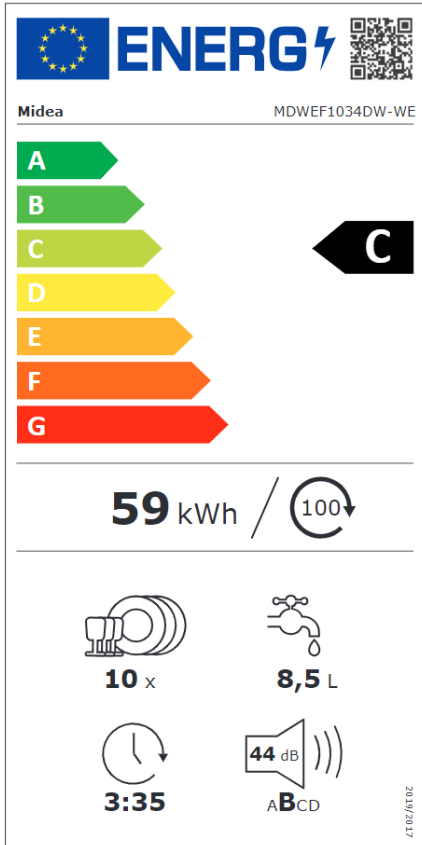

General

Brand	Midea
Model	MDWEF1034DW-W
EAN	4048164117130
Product	dishwasher
Installation type	freestanding
Design type	freestanding
Width	45cm

Design

Color	white
Panel color	black & white

Performance & technology

Energy class[A-G]	C
Place settings	10
Motor	AC
Filters	3 layers ABT
Water hardness adjustment	electronic

Operation and display

Control type	button control
Display type	LED
Digital display for rinse aid & salt	•/•
Delay start time [hours]	0-24 h

Interior & Accessories

Tank material	stainless steel
Sprayers	3
Baskets	3
Height-adjustable upper basket	•
Foldable cup holders	•
Foldable plate holders below	•
Cutlery tray	•
Cutlery basket	-
Removable top	•

Features

Extra dry / power wash	-/•
Auto Open	•
Interior lighting	-
Dual Zone	•
Aqua stop	•
Ion Dishflesh	•

Programme

Number of programs	9
App Programmes (Smart Control)	Glass/Hygiene/Self clean
Intensive	•
Auto	•
Eco	•
90 Minutes	•
Whisper - night program	•
60 minutes	-
Pre-wash	-
Rapid	•

Safety & Cleaning

Water conservation	Full water protection

Consumption & Environment

Energy class [A-G]	C
Energy consumption per 100 cycles [kWh]	59
Energy consumption per cycle [kWh]	0,593
Water consumption per cycle [liters]	8,5
ECO Program duration [min]	215
Sound power level [dB(A)]	44

Connection values

Power [W]	2100
Voltage [V]	220-240
Frequency [Hz]	50

Measures & weight

Weight net/gross [kg]	42,5/47,8
Device dimensions (H x W x D) [mm]	845x448x600
Packaging dimensions (H x W x D) [mm]	890x495x645

Midea Europe GmbH
Ludwig-Erhard-Straße 14
65760 Eschborn
Deutschland

+49 (0) 6196 90 20 - 0
info-meg@midea.com
www.midea.com/de