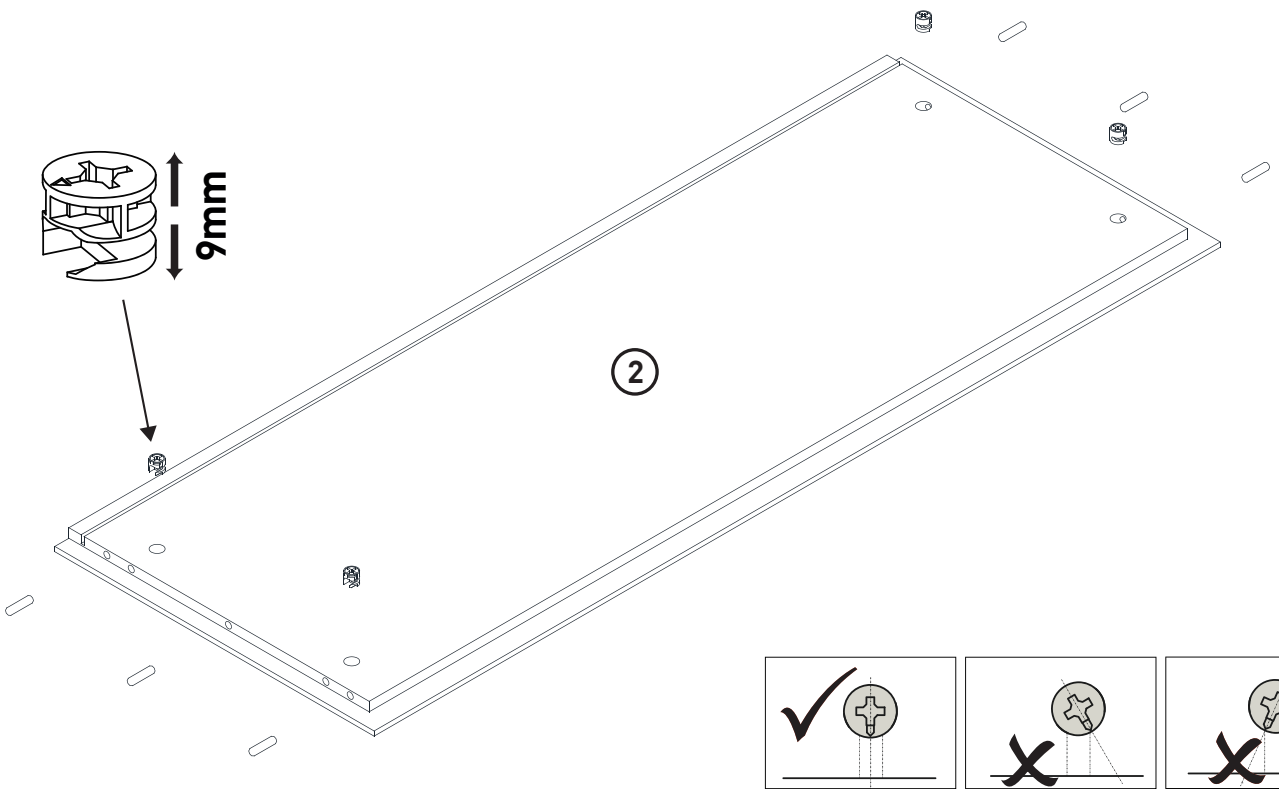

2

Ⓐ x6 $\varnothing 8 \times 30$ Ⓓ x4   9mm