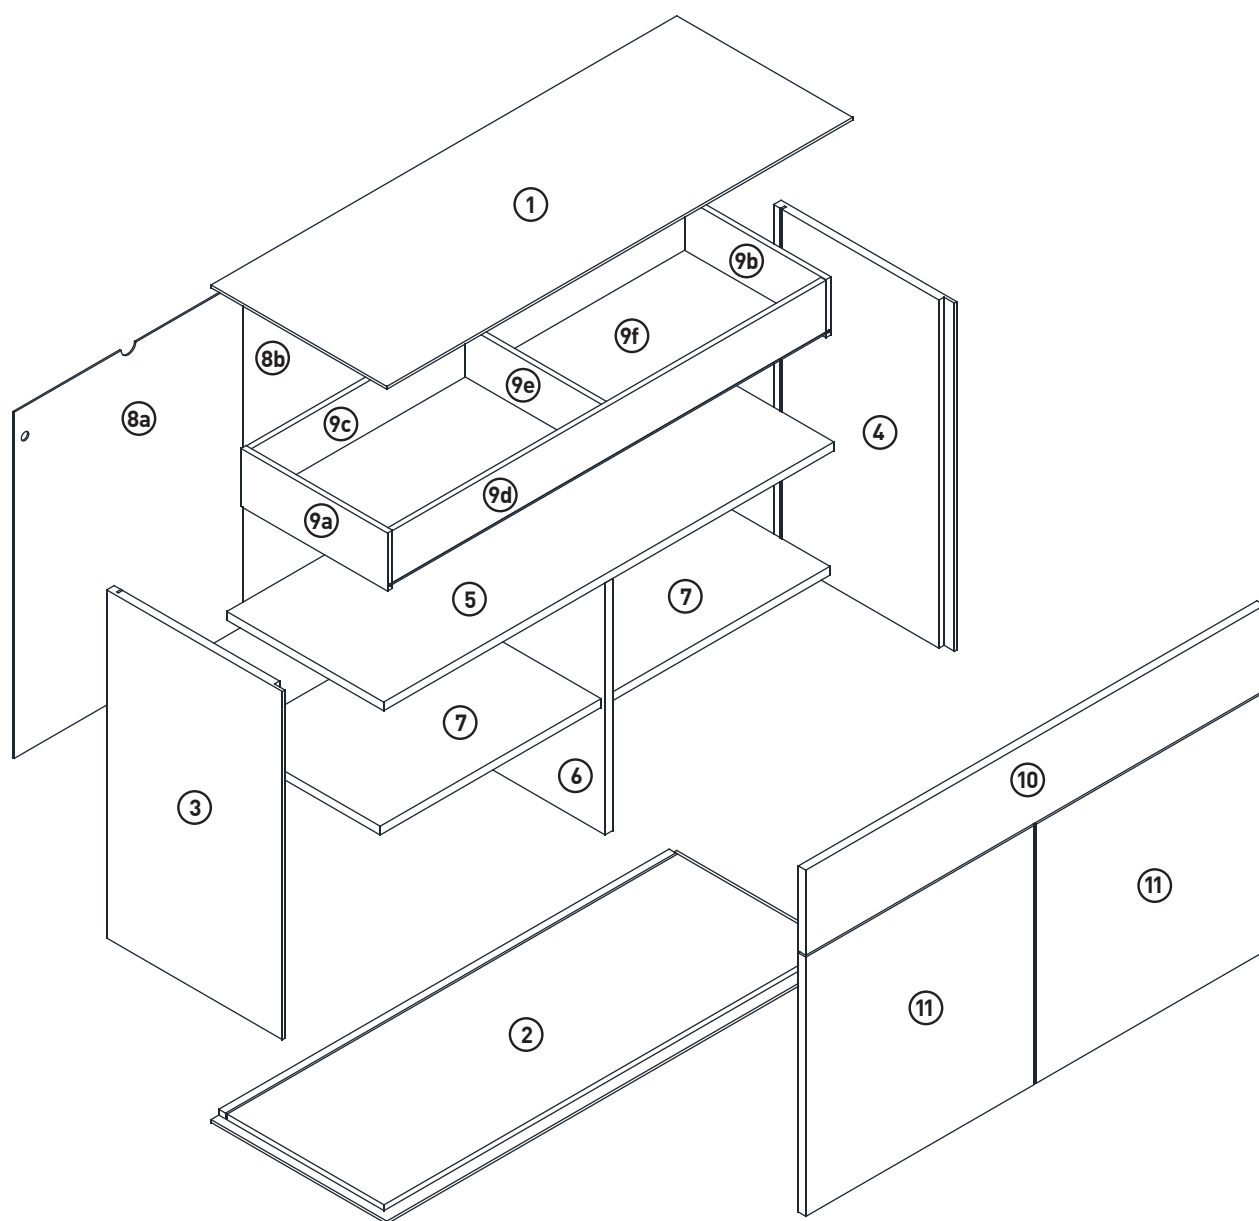

MONTAGEANLEITUNG

SIDEBOARD

LeHD 1-2-3-4 MODUL D

1110x420x720mm

Beutel no.1 D

Beutel no.2 D

Beutel no.3 D

Beutel no.4 D