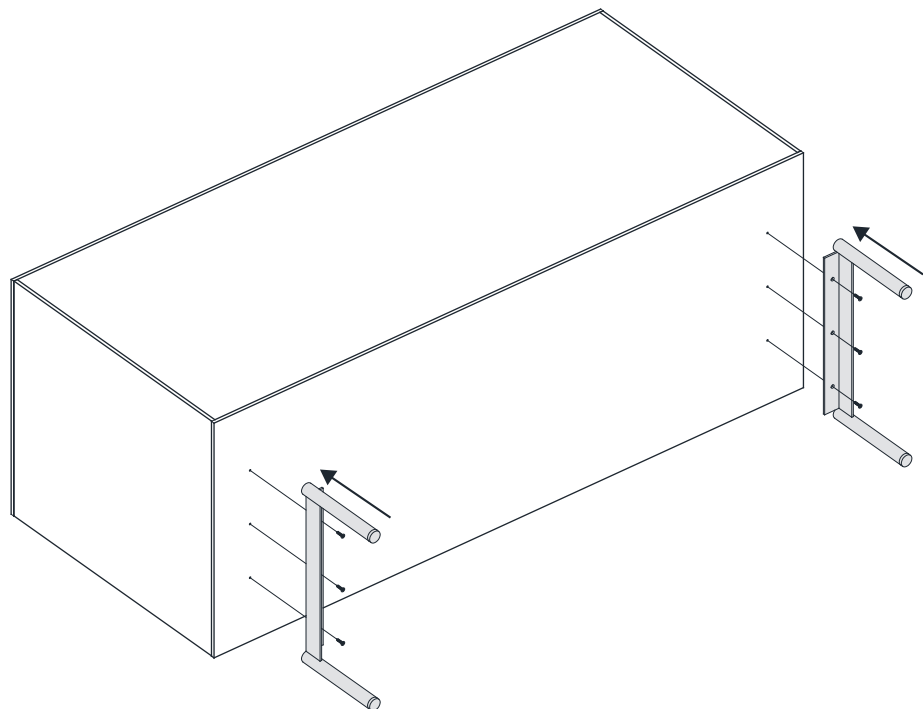

Beachten Sie, dass in dem Montagebereich keine Elektroinstallationszonen und keine Ver- oder Entsorgungsleitungen vorhanden sind.

15

16

17

(L) x12  (E) x56  (Q) x6  Ø3.5x13mm

(U) x3 Links  (V) x3 Rechts 

18

MONTAGEANLEITUNG

FUSS

LeKF 1-2-3-4

320x160mm

SERVICEKARTE

Beutel LeKF

MONTAGEANLEITUNG

FUSS