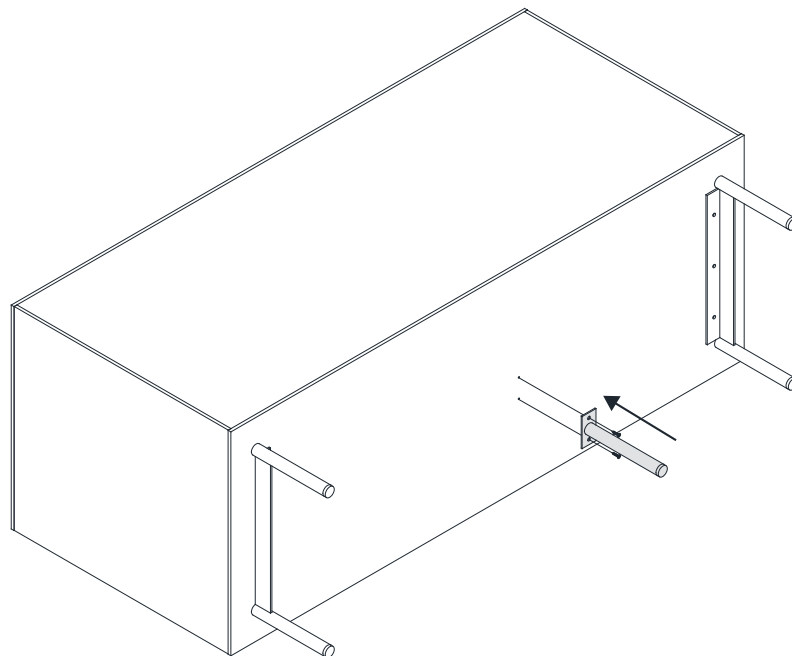

SERVICEKARTE

Beutel LeMF