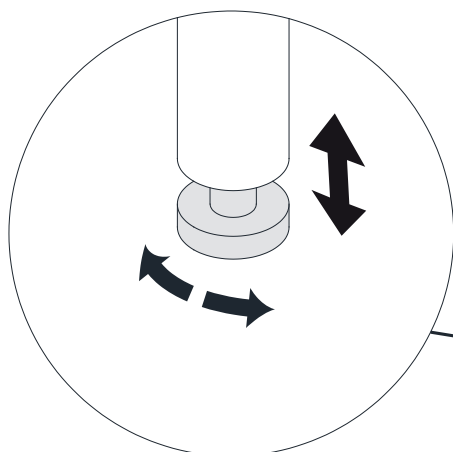

Beachten Sie, dass in dem Montagebereich keine Elektroinstallationszonen und keine Ver- oder Entsorgungsleitungen vorhanden sind.

15

16

17

(L) x12  (E) x56  (Q) x6  Ø3.5x13mm

(U) x3 Links  (V) x3 Rechts 

18

MONTAGEANLEITUNG

FUSS

LeKF 1-2-3-4

320x160mm

SERVICEKARTE

Beutel LeKF

MONTAGEANLEITUNG

FUSS

LeMF 1-2-3-4

160mm

SERVICEKARTE

Beutel LeMF

MONTAGEANLEITUNG

FUSS

LeVF 1-2-3-4

320x160mm