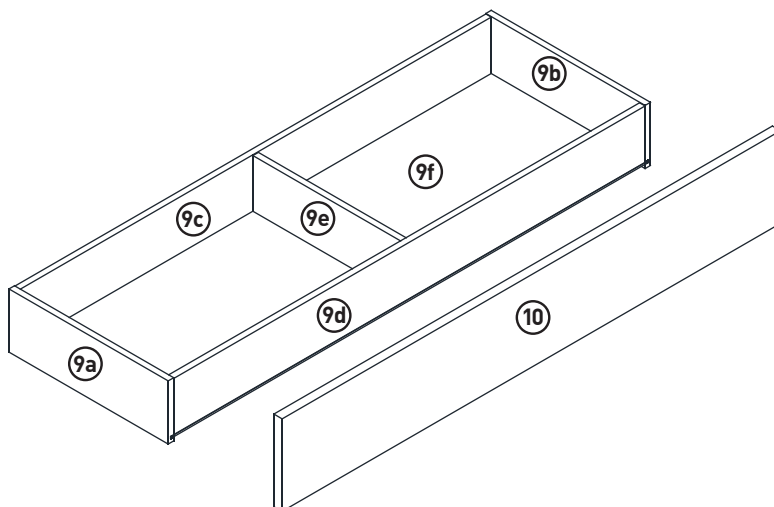

MONTAGEANLEITUNG

SIDEBOARD

LeHD 1-2-3-4 MODUL D

1110x420x720mm

Beutel no.1 D

Beutel no.2 D

Beutel no.3 D

Beutel no.4 D

11

180°

(K) x4

φ4x15mm

(M) x14

(N) x2

90°

OPTION _1 (auf die Wand)