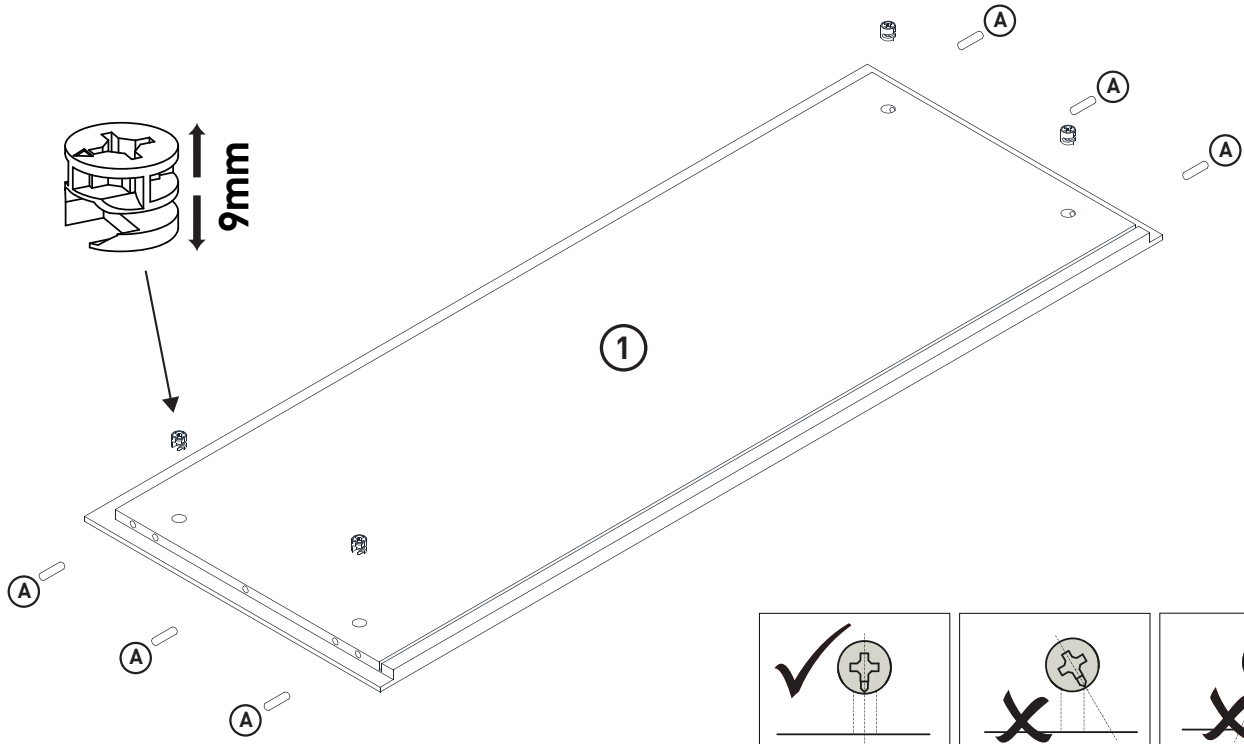

1

Ⓐ x6 $\varnothing 8 \times 30$ Ⓓ x4   9mm