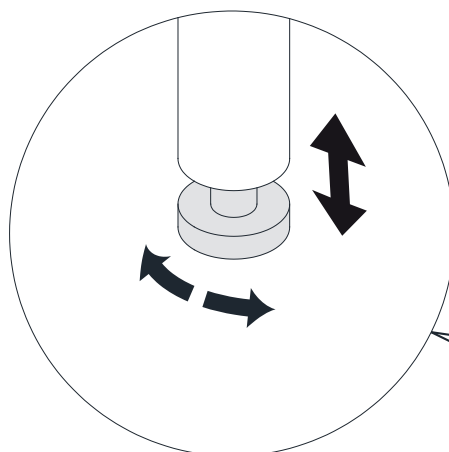

Beachten Sie, dass in dem Montagebereich keine Elektroinstallationszonen und keine Ver- oder Entsorgungsleitungen vorhanden sind.

15

16

17

(L) x12  (E) x56  (Q) x6  Ø3.5x13mm

(U) x3 Links  (V) x3 Rechts 

18

MONTAGEANLEITUNG

FUSS

LeKF 1-2-3-4

320x160mm

SERVICEKARTE

Beutel LeKF

MONTAGEANLEITUNG

FUSS

LeMF 1-2-3-4

160mm

SERVICEKARTE

Beutel LeMF

MONTAGEANLEITUNG

FUSS

LeVF 1-2-3-4

320x160mm