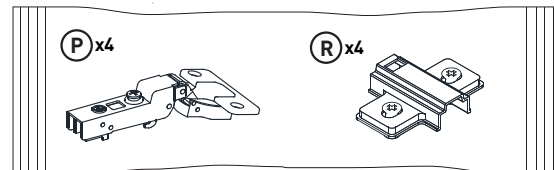

Beutel no.7 D

Beutel no.12 D