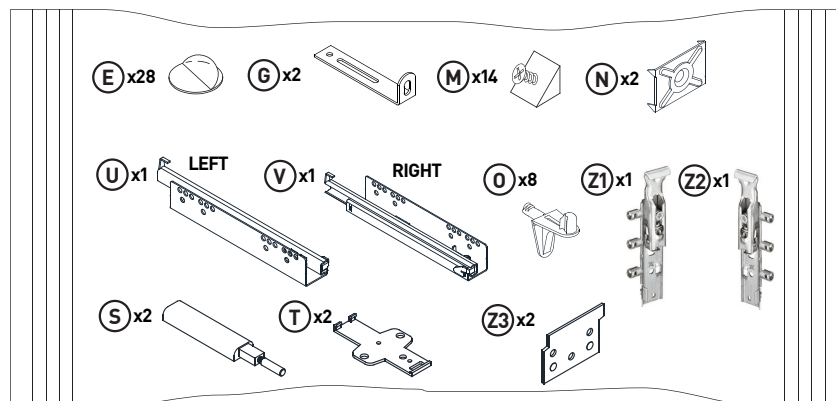

Beutel no.12 D