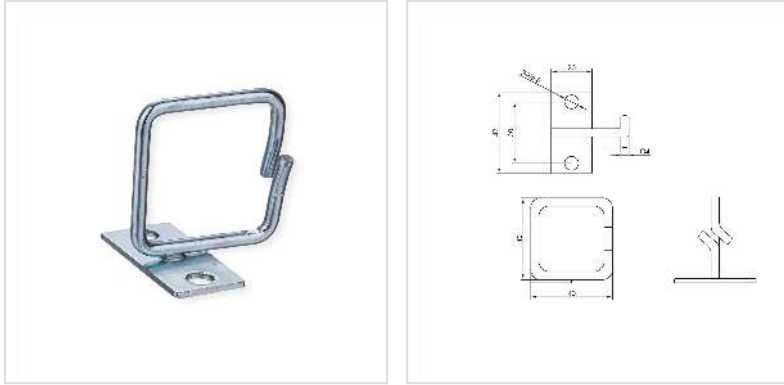

ROLINE Kabelöse, 40x40 mm, Metall, Kabeleinführung seitlich

Artikelnummer	26.30.0012
Hersteller	ROLINE
Hersteller-Art.-Nr.	26.30.0012

ROLINE Kabelöse mit gebogener Öffnung seitlich für leichtes Einführen von Kabeln - die Größe von 40x40 mm bietet Platz für viele Kabelstränge und unterstützt so eine ordentliche Verkabelung in Ihrem Schrank.

- Zur Montage an 19"-Winkelprofilen
- Hilft bei der sauberen Verkabelung Ihrer Netzwerktechnik
- Vertikale Kabelführung seitlich vor dem 19"-Winkel
- Kabelmanager aus 5 mm starkem Rundmetall, verzinkt
- Winkel seitlich angeschweißt - so verdecken die Kabel keine 19"-Einbauten im Schrank

Technische Daten

Hersteller	ROLINE
Produktgruppe	19"/-10"-Kabelmanagement
Produkttyp	Kabelöse
Farbe	silberfarben
Lieferumfang	Kabelöse
Höhe	40 mm
Breite	40 mm
Tiefe	42 mm
Gewicht	27 g