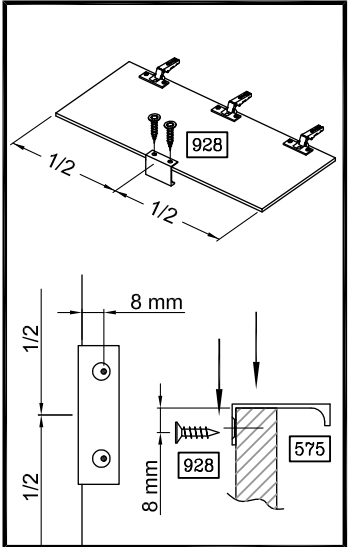

PL Instrukcja montaży

SK Návod na montáž

RO Instrucțiuni de montaj

RU ИНСТРУКЦИЯ ПО МОНТАЖУ

Art. Nr. 1040-Lö

Art. Nr. 1040

 3,5 x 13	62 12x	 4x13	72 7x	 108 6x
 Ø 15 x 11,5	142 8x	 6 x 44	143 8x	 4,5 x 55 222 12x
 521 mm	296 2x	 364 6x	 903 12x	
 4 x 15	928 2x	 575 1x	 Ø 12 / 2,5 905 12x	 908 4x
 916 28x	 921 8x	 6,3 x 11 927 8x		
 4 x 15 928 12x	 941 4x			

2**3****4**

5**6****1.****2.****7**