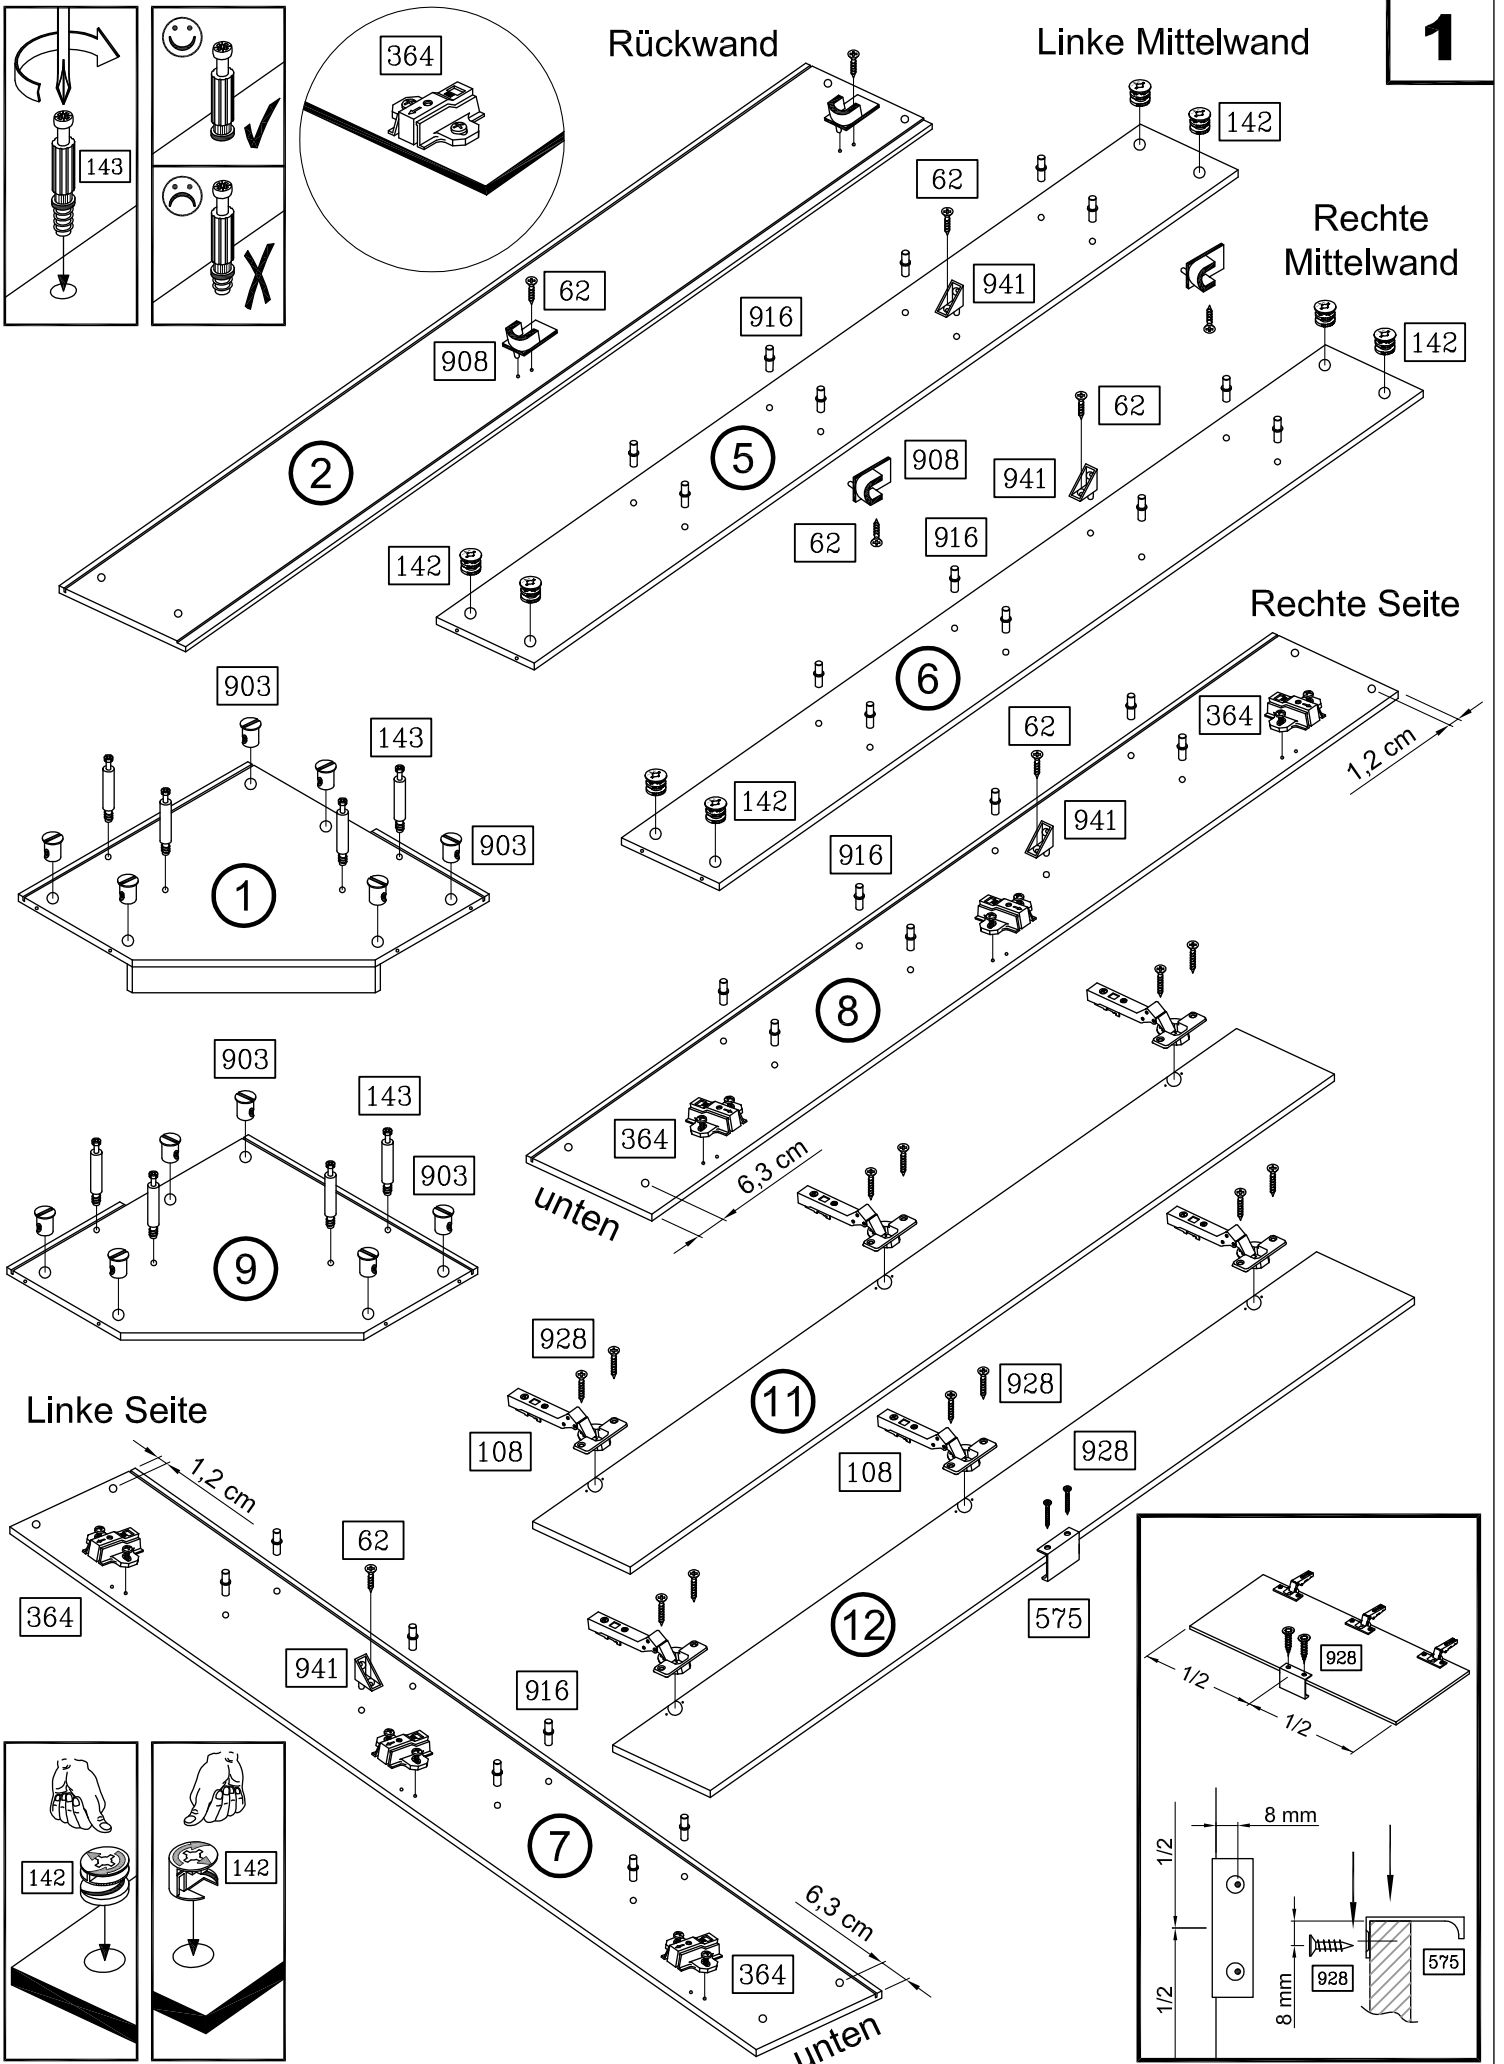

D Montageanleitung

F Notice de montage

NL Handleiding voor de montage

CZ Monzážní návod

HU Szerelési útmutató

TR Montaj talimatı

GB Assembly instructions

I Istruzione di montaggio

PL Instrukcja montaży

SK Návod na montáž

RO Instrucțiuni de montaj

RU ИНСТРУКЦИЯ ПО МОНТАЖУ

Art. Nr. 1040-Lö

Art. Nr. 1040

 3,5 x 13	62 12x	 4x13	72 7x	 108 6x
 Ø 15 x 11,5	142 8x	 6 x 44	143 8x	 4,5 x 55 222 12x
 521 mm	296 2x	 364 6x	 903 12x	
 4 x 15	928 2x	 575 1x	 Ø 12 / 2,5 905 12x	 908 4x
 916 28x	 921 8x	 6,3 x 11 927 8x		
 4 x 15 928 12x	 941 4x			

2**3****4**

5**6****1.****2.****7**