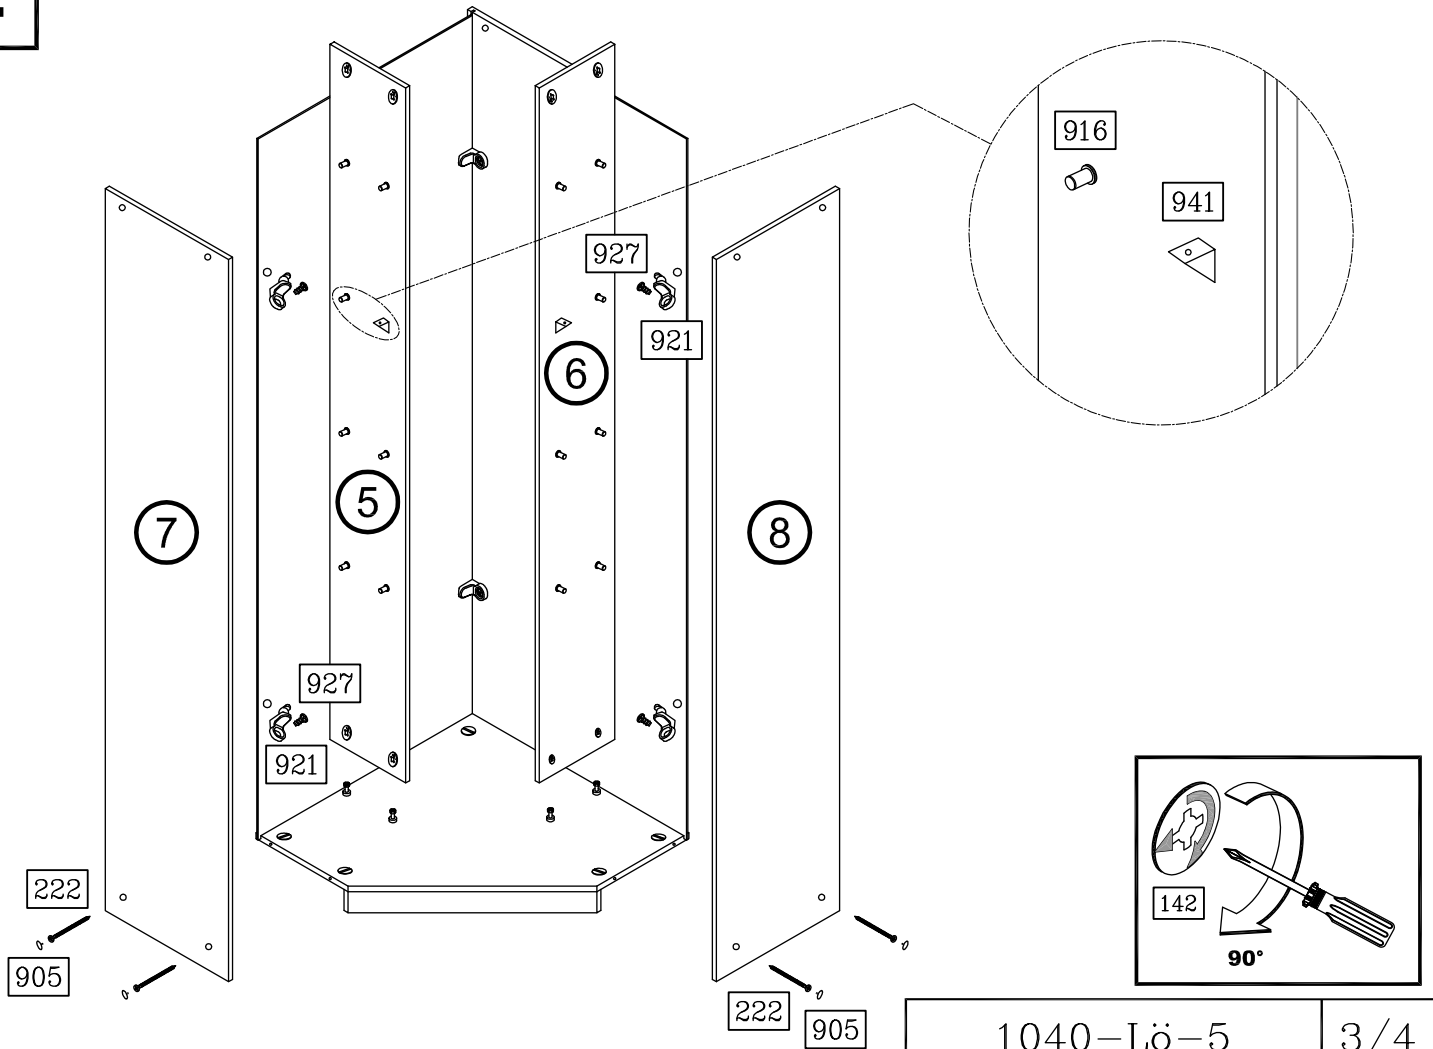

PL Instrukcja montaży

SK Návod na montáž

RO Instrucțiuni de montaj

RU ИНСТРУКЦИЯ ПО МОНТАЖУ

Art. Nr. 1040-Lö

Art. Nr. 1040

 3,5 x 13	62 12x	 4x13	72 7x	 108 6x
 Ø 15 x 11,5	142 8x	 6 x 44	143 8x	 4,5 x 55 222 12x
 521 mm	296 2x	 364 6x	 903 12x	
 4 x 15	928 2x	 575 1x	 Ø 12 / 2,5 905 12x	 908 4x
 916 28x	 921 8x	 6,3 x 11 927 8x		
 4 x 15 928 12x	 941 4x			

2**3****4**

5**6****1.****2.****7**