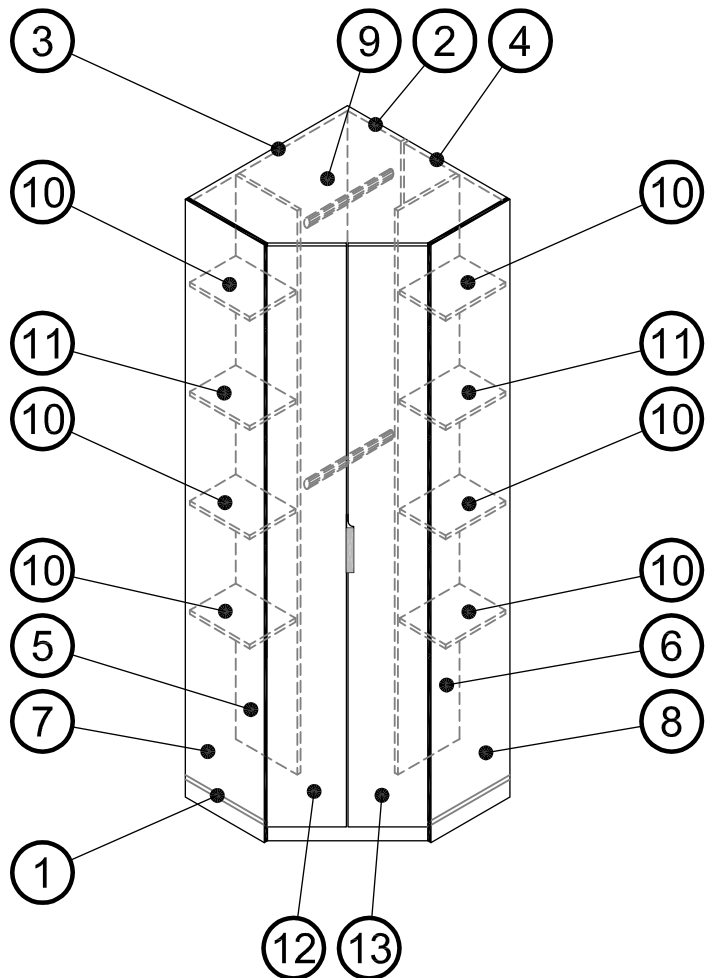

PL Instrukcja montaży

SK Návod na montáž

RO Instrucțiuni de montaj

RU ИНСТРУКЦИЯ ПО МОНТАЖУ

Art. Nr. 1040-Lö

Art. Nr. 1040

 3,5 x 13	62 12x	 4x13	72 7x	 108 6x
 Ø 15 x 11,5	142 8x	 6 x 44	143 8x	 4,5 x 55 222 12x
 521 mm	296 2x	 364 6x	 903 12x	
 4 x 15	928 2x	 575 1x	 Ø 12 / 2,5 905 12x	 908 4x
 916 28x	 921 8x	 6,3 x 11 927 8x		
 4 x 15 928 12x	 941 4x			

2**3****4**

5**6****1.****2.****7**