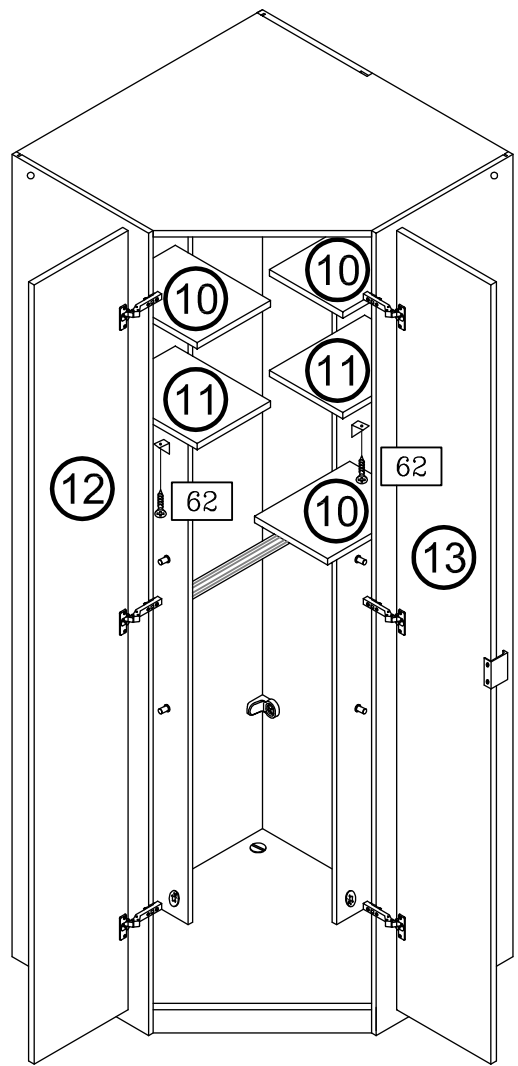

PL Instrukcja montaży

SK Návod na montáž

RO Instrucțiuni de montaj

RU ИНСТРУКЦИЯ ПО МОНТАЖУ

Art. Nr. 1040-Lö

Art. Nr. 1040

 3,5 x 13	62 12x	 4x13	72 7x	 108 6x
 Ø 15 x 11,5	142 8x	 6 x 44	143 8x	 4,5 x 55 222 12x
 521 mm	296 2x	 364 6x	 903 12x	
 4 x 15	928 2x	 575 1x	 Ø 12 / 2,5 905 12x	 908 4x
 916 28x	 921 8x	 6,3 x 11 927 8x		
 4 x 15 928 12x	 941 4x			

2**3****4**

5**6****1.****2.****7**