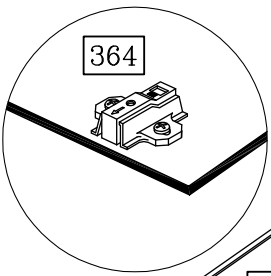

PL Instrukcja montaży

SK Návod na montáž

RO Instrucțiuni de montaj

RU ИНСТРУКЦИЯ ПО МОНТАЖУ

Art. Nr. 1040-Lö

Art. Nr. 1040

 3,5 x 13	62 12x	 4x13	72 7x	 108 6x
 Ø 15 x 11,5	142 8x	 6 x 44	143 8x	 4,5 x 55 222 12x
 521 mm	296 2x	 364 6x	 903 12x	
 4 x 15	928 2x	 575 1x	 Ø 12 / 2,5 905 12x	 908 4x
 916 28x	 921 8x	 6,3 x 11 927 8x		
 4 x 15 928 12x	 941 4x			