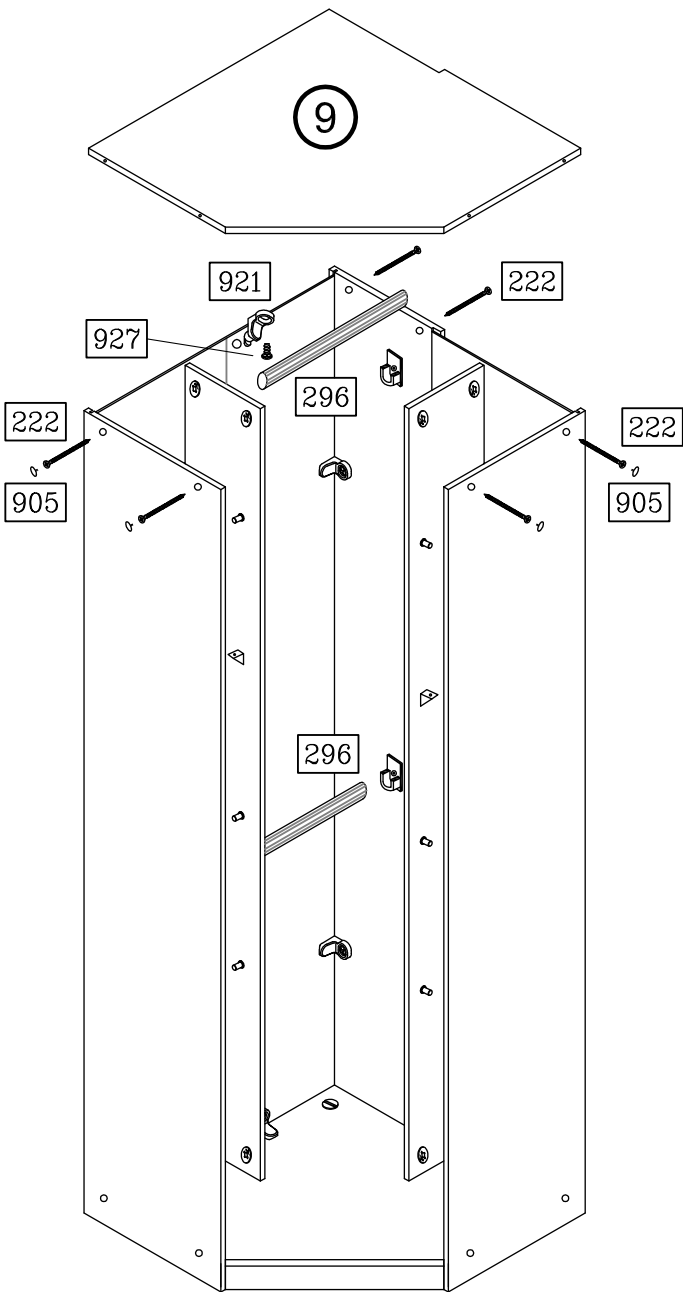

PL Instrukcja montaży

SK Návod na montáž

RO Instrucțiuni de montaj

RU ИНСТРУКЦИЯ ПО МОНТАЖУ

Art. Nr. 1040-Lö

Art. Nr. 1040

 3,5 x 13	62 12x	 4x13	72 7x	 108 6x
 Ø 15 x 11,5	142 8x	 6 x 44	143 8x	 4,5 x 55 222 12x
 521 mm	296 2x	 364 6x	 903 12x	
 4 x 15	928 2x	 575 1x	 Ø 12 / 2,5 905 12x	 908 4x
 916 28x	 921 8x	 6,3 x 11 927 8x		
 4 x 15 928 12x	 941 4x			

2**3****4**

5**6****1.****2.****7**