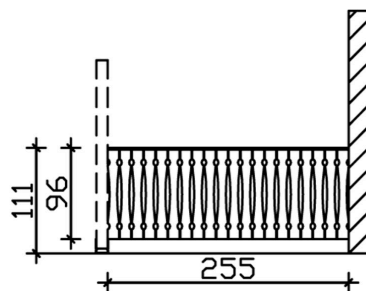

BRÜSTUNG BALKONSCHALUNG

Brüstung für die Seite

BRÜSTUNG BALKONSCHALUNG
255 x 96 cm

Gestaltungsbeispiel

- unbehandelt
- inklusive Befestigungsmaterial

Zubehör

BRÜSTUNG BALKONSCHALUNG 255 X 96 CM, FICHTE, NATUR

Datenblatt / Baubeschreibung

Material	Nordische Fichte
Farbe	Natur
Farbbehandlung	Unbehandelt
Größe	255 x 96 cm
Breite	255 cm
Tiefe	12 cm
Höhe	96 cm
Wandstärke	19 mm
Anzahl Packstücke	1
Verpackungsmaß	Breite: 260 cm, Höhe: 33 cm, Tiefe: 50 cm, 49 kg
Verpackungsgewicht gesamt	49 kg
Garantie	5 Jahre gemäß unseren Garantiebedingungen
Lieferhinweis	Für die Anlieferung muss die Zufahrt für 40 t-LKW möglich sein! Die Anlieferung erfolgt frei Bordsteinkante (Festland Deutschland).
Artikelnummer	209934-00
EAN-Nummer	4018211209934