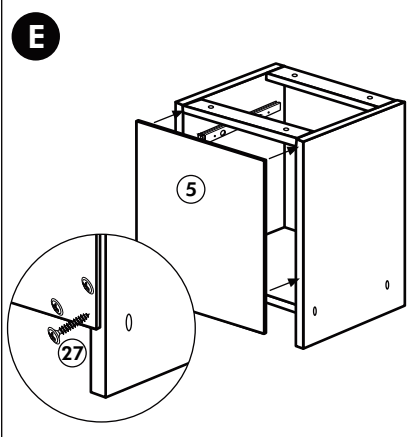

119

1x

Achtung!
Der Schrank muß mit
dem Winkel
an der Wand befestigt
werden, weil
der Schrank bei
geöffnetem Auszug
nach vorne kippen
kann.

Unterschrank ohne AP

Nr. 003 Rev.00

34 4x		22 4x	
36 6x	3,5 x 15	23 4x	Ø 3
39 2x		27 24x	3,0 x 20
70 1x	LEIM GLUE	26 4x	4,0 x 30 M4

106 4x	4,0 x 30
63 4x	8 x 30
45 2x	M4 x 10
42 2x	
46 2x	
21 2x	
60 2x	Ø 5

Herdumbau ohne AP

Nr. 006 Rev.00

A

B

C

Spüle-Unterschrank ohne AP

Nr. 400 Rev.00