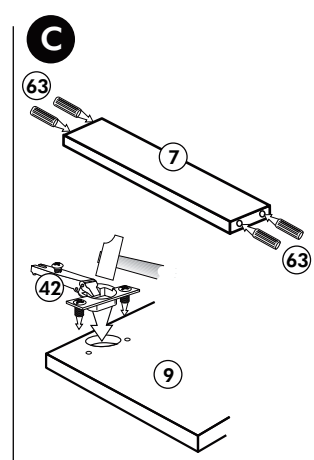

119

1x

Achtung!
Der Schrank muß mit
dem Winkel
an der Wand befestigt
werden, weil
der Schrank bei
geöffnetem Auszug
nach vorne kippen
kann.

Unterschrank ohne AP

Nr. 003 Rev.00

34 4x		22 4x	
36 6x	3,5 x 15	23 4x	Ø 3
39 2x		27 24x	3,0 x 20
70 1x	LEIM GLUE	26 4x	4,0 x 30 M4

106 4x	4,0 x 30
63 4x	8 x 30
45 2x	M4 x 10
42 2x	
46 2x	
21 2x	
60 2x	Ø 5

Herdumbau ohne AP

Nr. 006 Rev.00

A

B

C

Spüle-Unterschrank ohne AP

Nr. 400 Rev.00