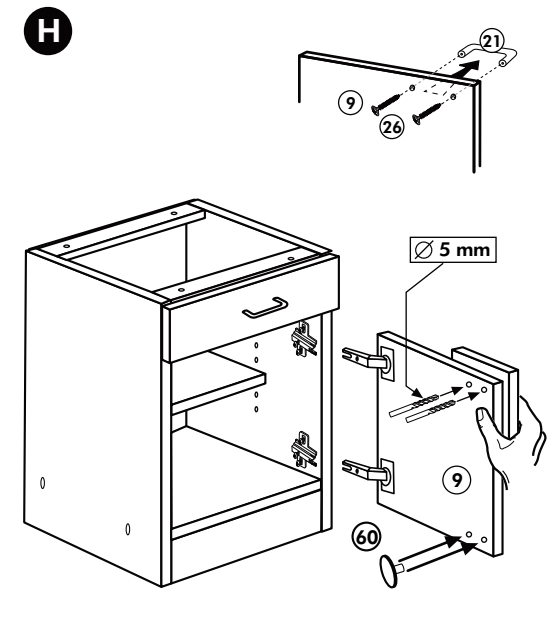

119

1x

Achtung!
Der Schrank muß mit
dem Winkel
an der Wand befestigt
werden, weil
der Schrank bei
geöffnetem Auszug
nach vorne kippen
kann.

Unterschrank ohne AP

Nr. 003 Rev.00

34 4x		22 4x	
36 6x	3,5 x 15	23 4x	Ø 3
39 2x		27 24x	3,0 x 20
70 1x	LEIM GLUE	26 4x	4,0 x 30 M4

106 4x	4,0 x 30
63 4x	8 x 30
45 2x	M4 x 10
42 2x	
46 2x	
21 2x	
60 2x	Ø 5

Herdumbau ohne AP

Nr. 006 Rev.00

A

B

C

Spüle-Unterschrank ohne AP

Nr. 400 Rev.00