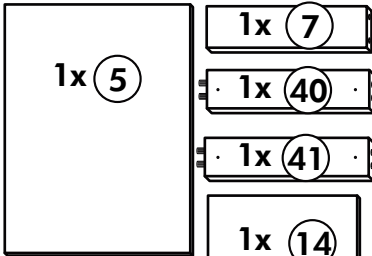

119

1x

Achtung!
Der Schrank muß mit
dem Winkel
an der Wand befestigt
werden, weil
der Schrank bei
geöffnetem Auszug
nach vorne kippen
kann.

Unterschrank ohne AP

Nr. 003 Rev.00

34 4x		22 4x	
36 6x	3,5 x 15	23 4x	Ø 3
39 2x		27 24x	3,0 x 20
70 1x	LEIM GLUE	26 4x	4,0 x 30 M4

106 4x	4,0 x 30
63 4x	8 x 30
45 2x	M4 x 10
42 2x	
46 2x	
21 2x	
60 2x	Ø 5

Herdumbau ohne AP

Nr. 006 Rev.00

A

B

C

Spüle-Unterschrank ohne AP

Nr. 400 Rev.00