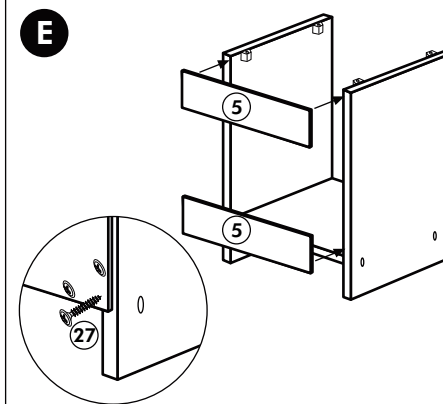

119

1x

Achtung!
Der Schrank muß mit
dem Winkel
an der Wand befestigt
werden, weil
der Schrank bei
geöffnetem Auszug
nach vorne kippen
kann.

Unterschrank ohne AP

Nr. 003 Rev.00

34 4x		22 4x	
36 6x	3,5 x 15	23 4x	Ø 3
39 2x		27 24x	3,0 x 20
70 1x	LEIM GLUE	26 4x	4,0 x 30 M4

106 4x	4,0 x 30
63 4x	8 x 30
45 2x	M4 x 10
42 2x	
46 2x	
21 2x	
60 2x	Ø 5

Herdumbau ohne AP

Nr. 006 Rev.00

A

B

C

Spüle-Unterschrank ohne AP

Nr. 400 Rev.00