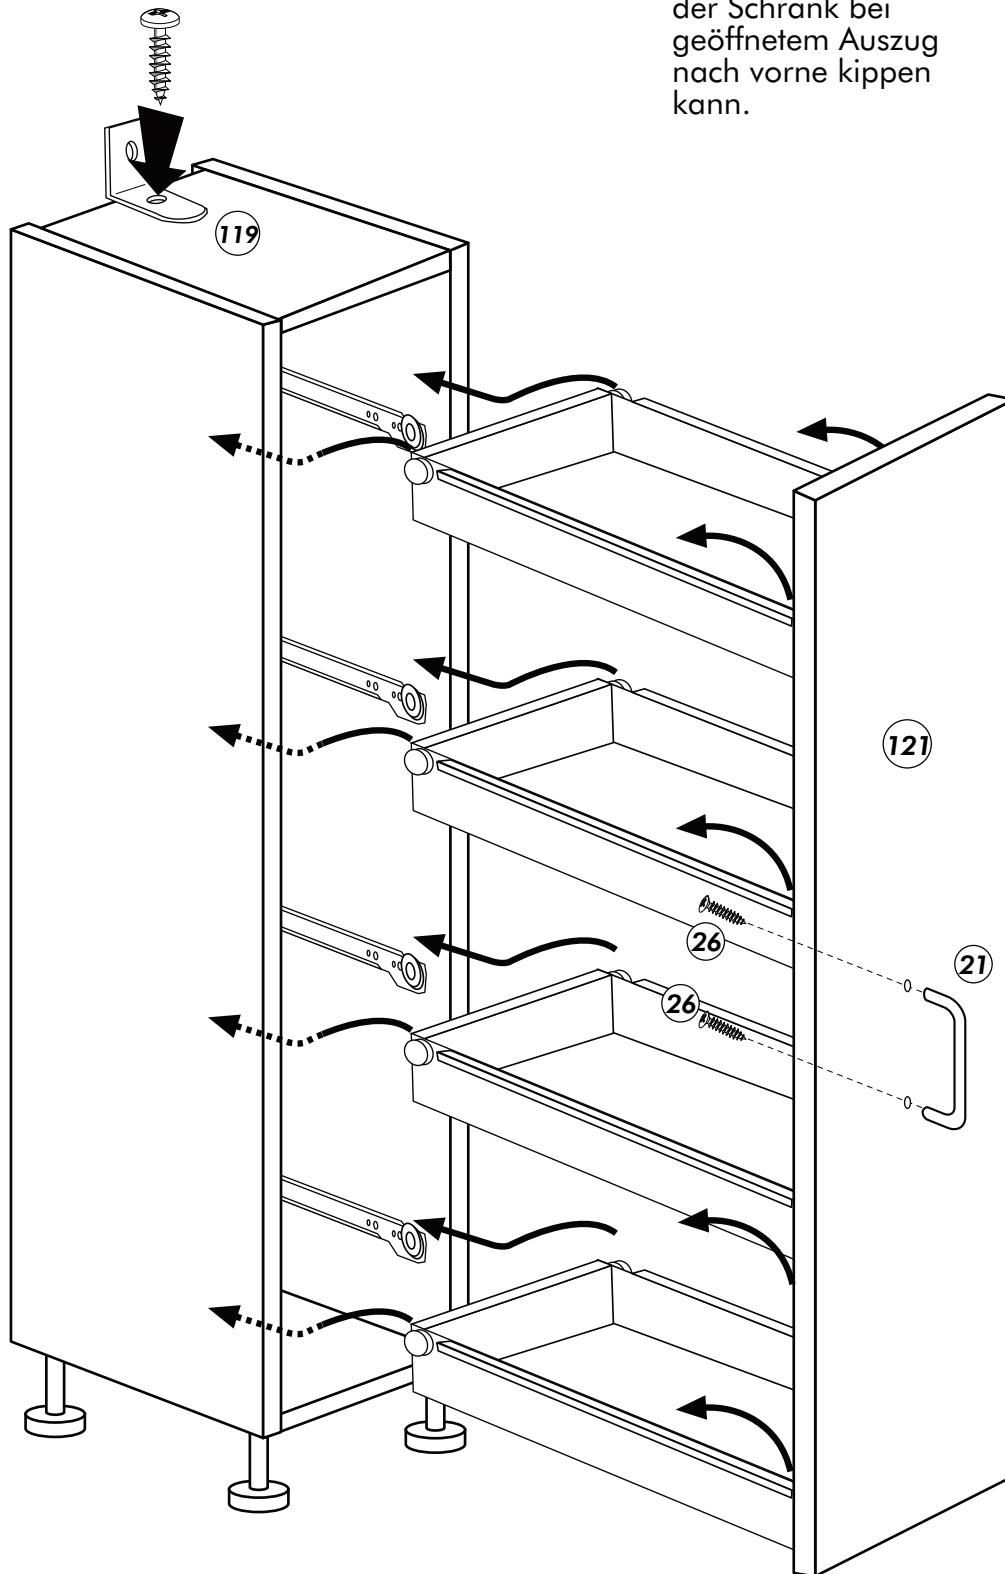

Apothekerschrank 200 cm

Nr. 307 Rev.02

1.

36 3,5 x 16 64x	26 4,0 x 30 M4 2x	78 4x links 4x	79 4x rechts 4x	22 8x 30 8x	
23 4x	21 1x	27 3,0 x 20 6x	119 1x	63 4x	66 2x

Holzteile:

4 4x

36 3,5 x 16
24x

5

119

1x

Achtung!
Der Schrank muß mit
dem Winkel
an der Wand befestigt
werden, weil
der Schrank bei
geöffnetem Auszug
nach vorne kippen
kann.

Unterschrank ohne AP

Nr. 003 Rev.00

34 4x		22 4x	
36 6x	3,5 x 15	23 4x	Ø 3
39 2x		27 24x	3,0 x 20
70 1x	LEIM GLUE	26 4x	4,0 x 30 M4