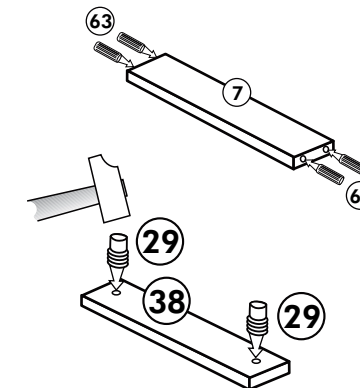

119

1x

Achtung!
Der Schrank muß mit
dem Winkel
an der Wand befestigt
werden, weil
der Schrank bei
geöffnetem Auszug
nach vorne kippen
kann.

Unterschrank ohne AP

Nr. 003 Rev.00

34 4x		22 4x	
36 6x	3,5 x 15	23 4x	Ø 3
39 2x		27 24x	3,0 x 20
70 1x	LEIM GLUE	26 4x	4,0 x 30 M4

106 4x	4,0 x 30
63 4x	8 x 30
45 2x	M4 x 10
42 2x	
46 2x	
21 2x	
60 2x	Ø 5

Herdumbau ohne AP

Nr. 006 Rev.00

A

B

C

Spüle-Unterschrank ohne AP

Nr. 400 Rev.00

23 4x Ø 3	30 2x
46 2x	29 2x Ø 10
42 2x	22 4x
63 4x 8 x 30	26 2x 4,0 x 30 M4
106 4x 4,0 x 30	31 4x
	60 2x Ø 5
	27 14x 3,0 x 20
	21 1x

Hängeschrank

Nr. 101 Rev.00

68 2x 	23 8x
34 4x 	27 8x 3,0 x 20
28 4x Ø 10 	26 2x 4,0 x 30 M4 x 30
60 2x Ø 5 	15 1x
22 8x 	16 1x
46 2x 	69 2x
21 1x 	42 2x