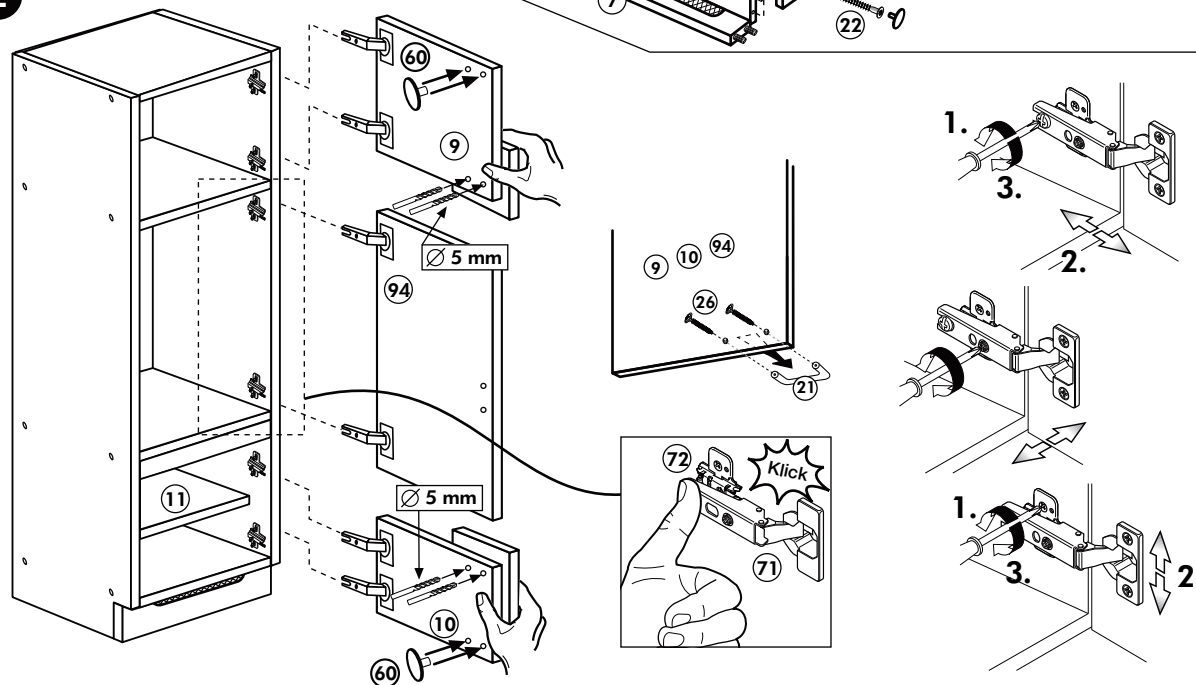

Kühlschranksbau 200cm

Nr. 315 Rev.00

A

B

D

C

E

1x 1	1x 2	1x 94	1x 11	22	16x	23	16x	26	6x	34	4x	72	2x	71	2x	63	4x	42	4x	27	16x	60	4x	34	4x	71	2x	46	4x	21	3x
					16x		Ø 3		4,0 x 30		M 4						8 x 30				3,0 x 20		Ø 5