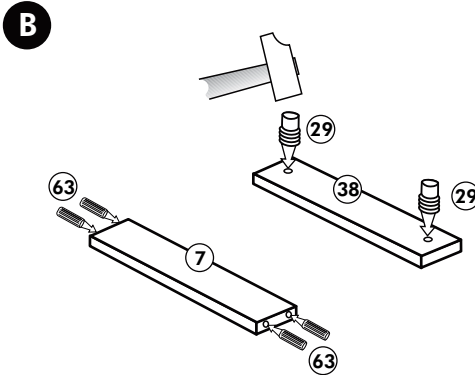

119

1x

Achtung!
Der Schrank muß mit
dem Winkel
an der Wand befestigt
werden, weil
der Schrank bei
geöffnetem Auszug
nach vorne kippen
kann.

Unterschrank ohne AP

Nr. 003 Rev.00

34 4x		22 4x	
36 6x	3,5 x 15	23 4x	Ø 3
39 2x		27 24x	3,0 x 20
70 1x	LEIM GLUE	26 4x	4,0 x 30 M4

106 4x	4,0 x 30
63 4x	8 x 30
45 2x	M4 x 10
42 2x	
46 2x	
21 2x	
60 2x	Ø 5

Herdumbau ohne AP

Nr. 006 Rev.00

A

B

C

Spüle-Unterschrank ohne AP

Nr. 400 Rev.00

23 4x Ø 3	30 2x
46 2x	29 2x Ø 10
42 2x	22 4x
63 4x 8 x 30	26 2x 4,0 x 30 M4
106 4x 4,0 x 30	31 4x
	60 2x Ø 5
	27 14x 3,0 x 20
	21 1x

Hängeschrank

Nr. 101 Rev.00

68 2x 	23 8x
34 4x 	27 8x 3,0 x 20
28 4x Ø 10 	26 2x 4,0 x 30 M4 x 30
60 2x Ø 5 	15 1x
22 8x 	16 1x
46 2x 	69 2x
21 1x 	42 2x