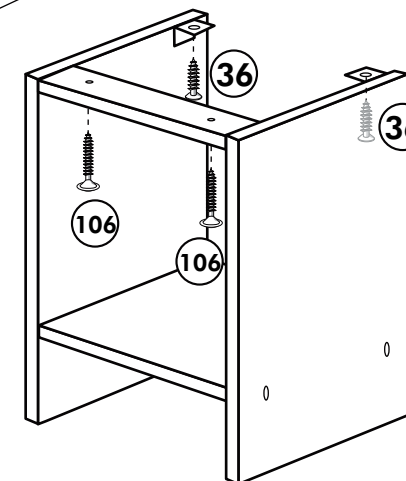

119

1x

Achtung!
Der Schrank muß mit
dem Winkel
an der Wand befestigt
werden, weil
der Schrank bei
geöffnetem Auszug
nach vorne kippen
kann.

Unterschrank ohne AP

Nr. 003 Rev.00

34 4x		22 4x	
36 6x	3,5 x 15	23 4x	Ø 3
39 2x		27 24x	3,0 x 20
70 1x	LEIM GLUE	26 4x	4,0 x 30 M4

106 4x	4,0 x 30
63 4x	8 x 30
45 2x	M4 x 10
42 2x	
46 2x	
21 2x	
60 2x	Ø 5

Herdumbau ohne AP

Nr. 006 Rev.00

A

B

C

Spüle-Unterschrank ohne AP

Nr. 400 Rev.00

23 4x Ø 3	30 2x
46 2x	29 2x Ø 10
42 2x	22 4x
63 4x 8 x 30	26 2x 4,0 x 30 M4
106 4x 4,0 x 30	31 4x
	60 2x Ø 5
	27 14x 3,0 x 20
	21 1x

Hängeschrank

Nr. 101 Rev.00

68 2x 	23 8x
34 4x 	27 8x 3,0 x 20
28 4x Ø 10 	26 2x 4,0 x 30 M4 x 30
60 2x Ø 5 	15 1x
22 8x 	16 1x
46 2x 	69 2x
21 1x 	42 2x