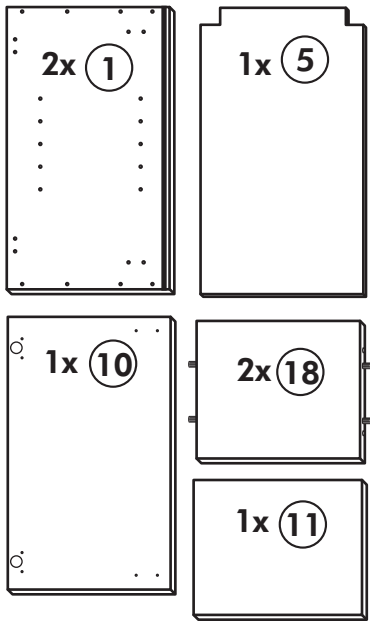

Apothekerschrank 200 cm

Nr. 307 Rev.02

1.

36 3,5 x 16 64x	26 4,0 x 30 M4 2x	78 4x links 4x	79 4x rechts 4x	22 8x 30 8x	
23 4x	21 1x	27 3,0 x 20 6x	119 1x	63 4x	66 2x

Holzteile:

4 4x

36 3,5 x 16
24x

5

119

1x

Achtung!
Der Schrank muß mit
dem Winkel
an der Wand befestigt
werden, weil
der Schrank bei
geöffnetem Auszug
nach vorne kippen
kann.

Unterschrank ohne AP

Nr. 003 Rev.00

34 4x		22 4x	
36 6x	3,5 x 15	23 4x	Ø 3
39 2x		27 24x	3,0 x 20
70 1x	LEIM GLUE	26 4x	4,0 x 30 M4

106 4x	4,0 x 30
63 4x	8 x 30
45 2x	M4 x 10
42 2x	
46 2x	
21 2x	
60 2x	Ø 5

Herdumbau ohne AP

Nr. 006 Rev.00

A

B

C

Spüle-Unterschrank ohne AP

Nr. 400 Rev.00

23 4x Ø 3	30 2x
46 2x	29 2x Ø 10
42 2x	22 4x
63 4x 8 x 30	26 2x 4,0 x 30 M4
106 4x 4,0 x 30	31 4x
	60 2x Ø 5
	27 14x 3,0 x 20
	21 1x

Hängeschrank

Nr. 101 Rev.00

68 2x 	23 8x
34 4x 	27 8x 3,0 x 20
28 4x Ø 10 	26 2x 4,0 x 30 M4 x 30
60 2x Ø 5 	15 1x
22 8x 	16 1x
46 2x 	69 2x
21 1x 	42 2x