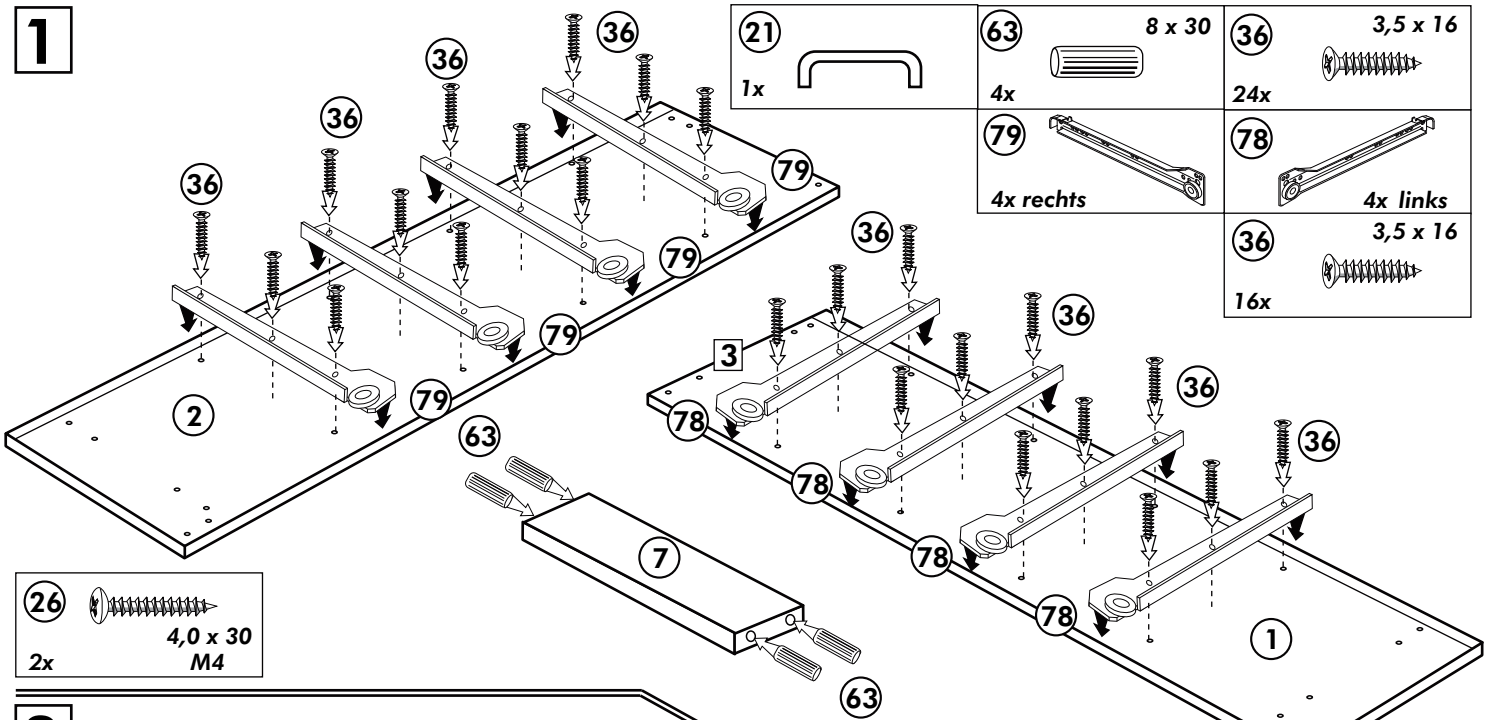

Apothekerschrank 200 cm

Nr. 307 Rev.02

1.

36 3,5 x 16 64x	26 4,0 x 30 M4 2x	78 4x links 4x	79 4x rechts 4x	22 8x 30 8x	
23 4x	21 1x	27 3,0 x 20 6x	119 1x	63 4x	66 2x

Holzteile:

4 4x

36 3,5 x 16
24x

5

119

1x

Achtung!
Der Schrank muß mit
dem Winkel
an der Wand befestigt
werden, weil
der Schrank bei
geöffnetem Auszug
nach vorne kippen
kann.

Unterschrank ohne AP

Nr. 003 Rev.00

34 4x		22 4x	
36 6x	3,5 x 15	23 4x	Ø 3
39 2x		27 24x	3,0 x 20
70 1x	LEIM GLUE	26 4x	4,0 x 30 M4

106 4x	4,0 x 30
63 4x	8 x 30
45 2x	M4 x 10
42 2x	
46 2x	
21 2x	
60 2x	Ø 5

Herdumbau ohne AP

Nr. 006 Rev.00

A

B

C

Spüle-Unterschrank ohne AP

Nr. 400 Rev.00