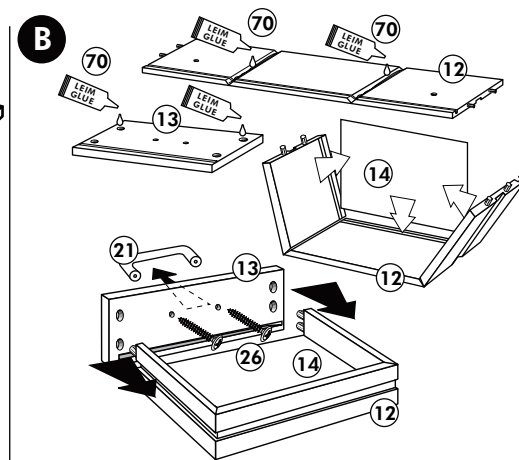

119

1x

Achtung!
Der Schrank muß mit
dem Winkel
an der Wand befestigt
werden, weil
der Schrank bei
geöffnetem Auszug
nach vorne kippen
kann.

Unterschrank ohne AP

Nr. 003 Rev.00

34 4x		22 4x	
36 6x	3,5 x 15	23 4x	Ø 3
39 2x		27 24x	3,0 x 20
70 1x	LEIM GLUE	26 4x	4,0 x 30 M4

106 4x	4,0 x 30
63 4x	8 x 30
45 2x	M4 x 10
42 2x	
46 2x	
21 2x	
60 2x	Ø 5

Herdumbau ohne AP

Nr. 006 Rev.00

A

B

C

Spüle-Unterschrank ohne AP

Nr. 400 Rev.00