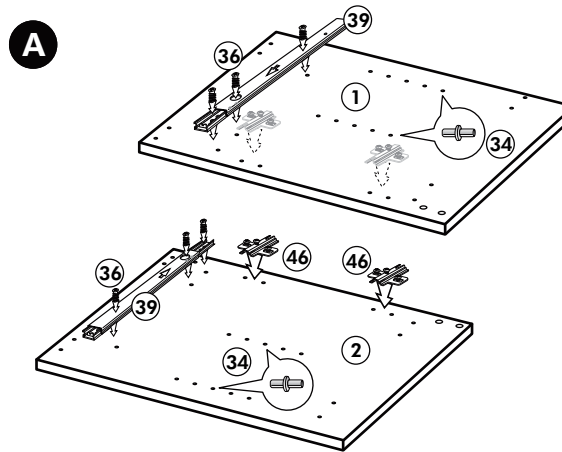

119

1x

Achtung!
Der Schrank muß mit
dem Winkel
an der Wand befestigt
werden, weil
der Schrank bei
geöffnetem Auszug
nach vorne kippen
kann.

Unterschrank ohne AP

Nr. 003 Rev.00

34 4x		22 4x	
36 6x	3,5 x 15	23 4x	Ø 3
39 2x		27 24x	3,0 x 20
70 1x	LEIM GLUE	26 4x	4,0 x 30 M4

106 4x	4,0 x 30
63 4x	8 x 30
45 2x	M4 x 10
42 2x	
46 2x	
21 2x	
60 2x	Ø 5

Herdumbau ohne AP

Nr. 006 Rev.00

A

B

C

Spüle-Unterschrank ohne AP

Nr. 400 Rev.00