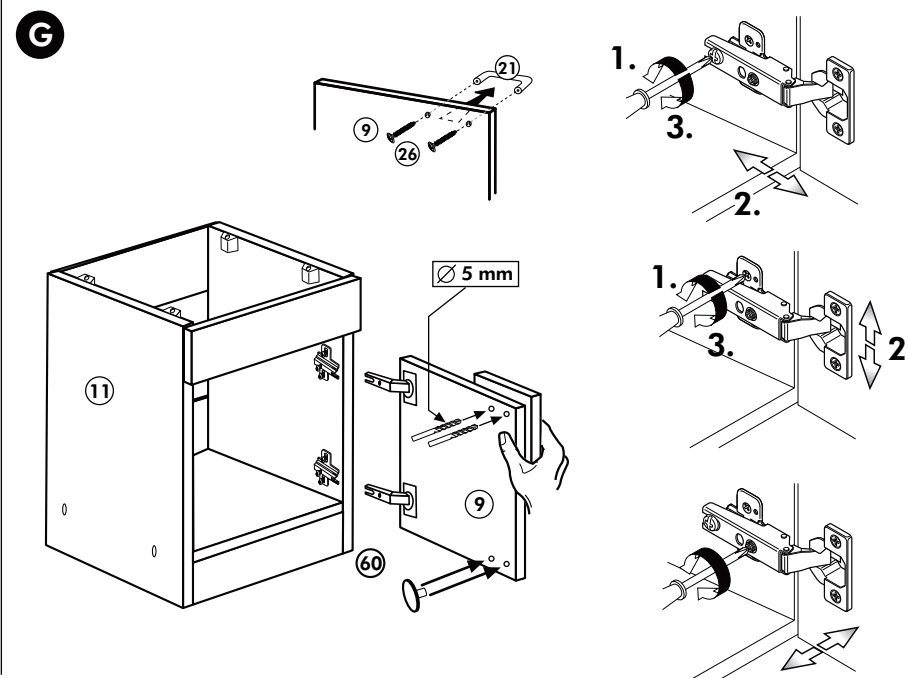

119

1x

Achtung!
Der Schrank muß mit
dem Winkel
an der Wand befestigt
werden, weil
der Schrank bei
geöffnetem Auszug
nach vorne kippen
kann.

Unterschrank ohne AP

Nr. 003 Rev.00

34 4x		22 4x	
36 6x	3,5 x 15	23 4x	Ø 3
39 2x		27 24x	3,0 x 20
70 1x	LEIM GLUE	26 4x	4,0 x 30 M4

106 4x	4,0 x 30
63 4x	8 x 30
45 2x	M4 x 10
42 2x	
46 2x	
21 2x	
60 2x	Ø 5

Herdumbau ohne AP

Nr. 006 Rev.00

A

B

C

Spüle-Unterschrank ohne AP

Nr. 400 Rev.00