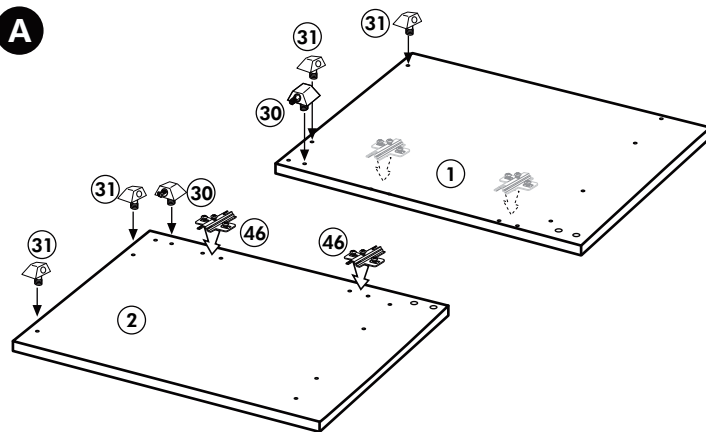

119

1x

Achtung!
Der Schrank muß mit
dem Winkel
an der Wand befestigt
werden, weil
der Schrank bei
geöffnetem Auszug
nach vorne kippen
kann.

Unterschrank ohne AP

Nr. 003 Rev.00

34 4x		22 4x	
36 6x	3,5 x 15	23 4x	Ø 3
39 2x		27 24x	3,0 x 20
70 1x	LEIM GLUE	26 4x	4,0 x 30 M4

106 4x	4,0 x 30
63 4x	8 x 30
45 2x	M4 x 10
42 2x	
46 2x	
21 2x	
60 2x	Ø 5

Herdumbau ohne AP

Nr. 006 Rev.00

A

B

C

Spüle-Unterschrank ohne AP

Nr. 400 Rev.00

23 4x Ø 3	30 2x
46 2x	29 2x Ø 10
42 2x	22 4x
63 4x 8 x 30	26 2x 4,0 x 30 M4
106 4x 4,0 x 30	31 4x
	60 2x Ø 5
	27 14x 3,0 x 20
	21 1x

Hängeschrank

Nr. 101 Rev.00

68 2x 	23 8x
34 4x 	27 8x 3,0 x 20
28 4x Ø 10 	26 2x 4,0 x 30 M4 x 30
60 2x Ø 5 	15 1x
22 8x 	16 1x
46 2x 	69 2x
21 1x 	42 2x