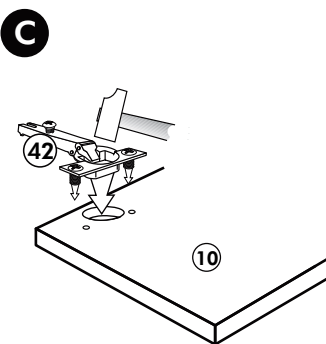

119

1x

Achtung!
Der Schrank muß mit
dem Winkel
an der Wand befestigt
werden, weil
der Schrank bei
geöffnetem Auszug
nach vorne kippen
kann.

Unterschrank ohne AP

Nr. 003 Rev.00

34 4x		22 4x	
36 6x	3,5 x 15	23 4x	Ø 3
39 2x		27 24x	3,0 x 20
70 1x	LEIM GLUE	26 4x	4,0 x 30 M4

106 4x	4,0 x 30
63 4x	8 x 30
45 2x	M4 x 10
42 2x	
46 2x	
21 2x	
60 2x	Ø 5

Herdumbau ohne AP

Nr. 006 Rev.00

A

B

C

Spüle-Unterschrank ohne AP

Nr. 400 Rev.00

23 4x Ø 3	30 2x
46 2x	29 2x Ø 10
42 2x	22 4x
63 4x 8 x 30	26 2x 4,0 x 30 M4
106 4x 4,0 x 30	31 4x
	60 2x Ø 5
	27 14x 3,0 x 20
	21 1x

Hängeschrank

Nr. 101 Rev.00

68 2x 	23 8x
34 4x 	27 8x 3,0 x 20
28 4x Ø 10 	26 2x 4,0 x 30 M4 x 30
60 2x Ø 5 	15 1x
22 8x 	16 1x
46 2x 	69 2x
21 1x 	42 2x