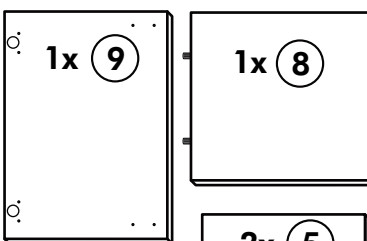

119

1x

Achtung!
Der Schrank muß mit
dem Winkel
an der Wand befestigt
werden, weil
der Schrank bei
geöffnetem Auszug
nach vorne kippen
kann.

Unterschrank ohne AP

Nr. 003 Rev.00

34 4x		22 4x	
36 6x	3,5 x 15	23 4x	Ø 3
39 2x		27 24x	3,0 x 20
70 1x	LEIM GLUE	26 4x	4,0 x 30 M4

106 4x	4,0 x 30
63 4x	8 x 30
45 2x	M4 x 10
42 2x	
46 2x	
21 2x	
60 2x	Ø 5

Herdumbau ohne AP

Nr. 006 Rev.00

A

B

C

Spüle-Unterschrank ohne AP

Nr. 400 Rev.00

23 4x Ø 3	30 2x
46 2x	29 2x Ø 10
42 2x	22 4x
63 4x 8 x 30	26 2x 4,0 x 30 M4
106 4x 4,0 x 30	31 4x
	60 2x Ø 5
	27 14x 3,0 x 20
	21 1x

Hängeschrank

Nr. 101 Rev.00

68 2x 	23 8x
34 4x 	27 8x 3,0 x 20
28 4x Ø 10 	26 2x 4,0 x 30 M4 x 30
60 2x Ø 5 	15 1x
22 8x 	16 1x
46 2x 	69 2x
21 1x 	42 2x