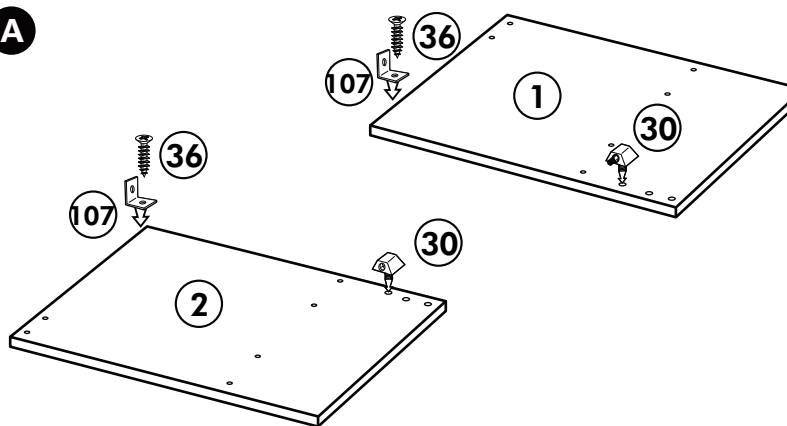

119

1x

Achtung!
Der Schrank muß mit
dem Winkel
an der Wand befestigt
werden, weil
der Schrank bei
geöffnetem Auszug
nach vorne kippen
kann.

Unterschrank ohne AP

Nr. 003 Rev.00

34 4x		22 4x	
36 6x	3,5 x 15	23 4x	Ø 3
39 2x		27 24x	3,0 x 20
70 1x	LEIM GLUE	26 4x	4,0 x 30 M4

106 4x	4,0 x 30
63 4x	8 x 30
45 2x	M4 x 10
42 2x	
46 2x	
21 2x	
60 2x	Ø 5

Herdumbau ohne AP

Nr. 006 Rev.00

A

B

C

Spüle-Unterschrank ohne AP

Nr. 400 Rev.00