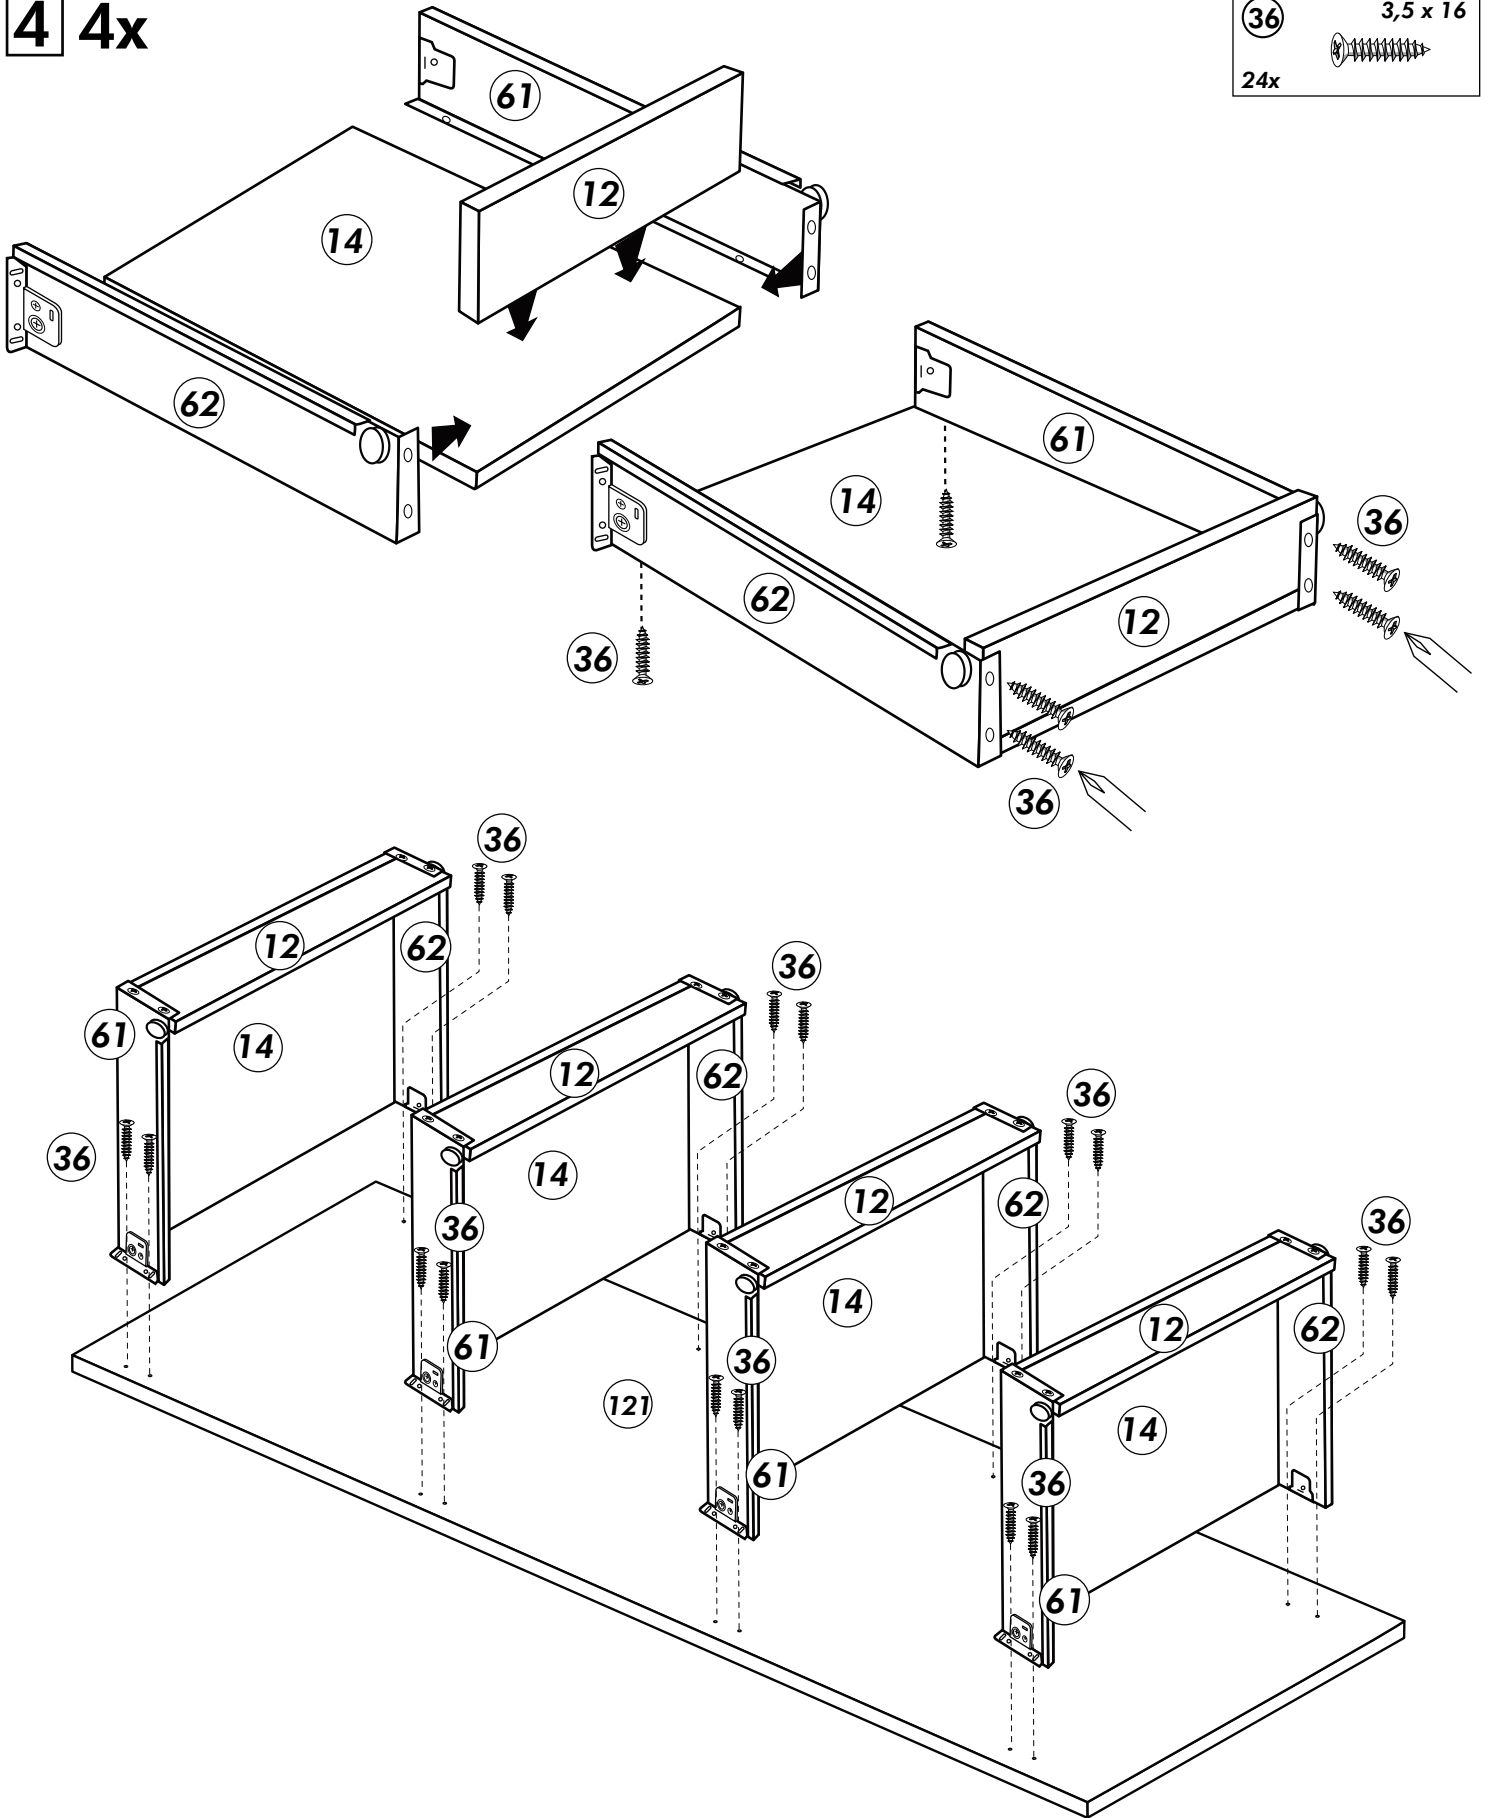

Apothekerschrank 200 cm

Nr. 307 Rev.02

1.

36 3,5 x 16 64x	26 4,0 x 30 M4 2x	78 4x links 4x	79 4x rechts 4x	22 8x 30 8x	
23 4x	21 1x	27 3,0 x 20 6x	119 1x	63 4x	66 2x

Holzteile:

4 4x

36 3,5 x 16
24x

5

119

1x

Achtung!
Der Schrank muß mit
dem Winkel
an der Wand befestigt
werden, weil
der Schrank bei
geöffnetem Auszug
nach vorne kippen
kann.

Unterschrank ohne AP

Nr. 003 Rev.00

34 4x		22 4x	
36 6x	3,5 x 15	23 4x	Ø 3
39 2x		27 24x	3,0 x 20
70 1x	LEIM GLUE	26 4x	4,0 x 30 M4

106 4x	4,0 x 30
63 4x	8 x 30
45 2x	M4 x 10
42 2x	
46 2x	
21 2x	
60 2x	Ø 5

Herdumbau ohne AP

Nr. 006 Rev.00

A

B

C

Spüle-Unterschrank ohne AP

Nr. 400 Rev.00