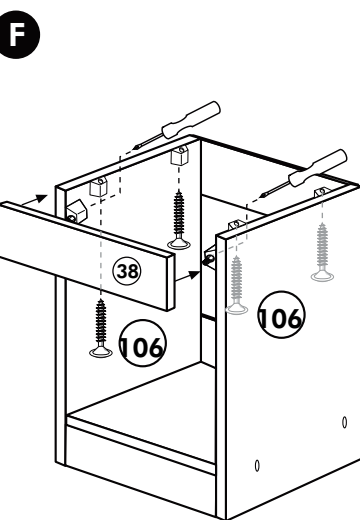

119

1x

Achtung!
Der Schrank muß mit
dem Winkel
an der Wand befestigt
werden, weil
der Schrank bei
geöffnetem Auszug
nach vorne kippen
kann.

Unterschrank ohne AP

Nr. 003 Rev.00

34 4x		22 4x	
36 6x	3,5 x 15	23 4x	Ø 3
39 2x		27 24x	3,0 x 20
70 1x	LEIM GLUE	26 4x	4,0 x 30 M4

106 4x	4,0 x 30
63 4x	8 x 30
45 2x	M4 x 10
42 2x	
46 2x	
21 2x	
60 2x	Ø 5

Herdumbau ohne AP

Nr. 006 Rev.00

A

B

C

Spüle-Unterschrank ohne AP

Nr. 400 Rev.00

23 4x Ø 3	30 2x
46 2x	29 2x Ø 10
42 2x	22 4x
63 4x 8 x 30	26 2x 4,0 x 30 M4
106 4x 4,0 x 30	31 4x
	60 2x Ø 5
	27 14x 3,0 x 20
	21 1x

Hängeschrank

Nr. 101 Rev.00

68 2x 	23 8x
34 4x 	27 8x 3,0 x 20
28 4x Ø 10 	26 2x 4,0 x 30 M4 x 30
60 2x Ø 5 	15 1x
22 8x 	16 1x
46 2x 	69 2x
21 1x 	42 2x