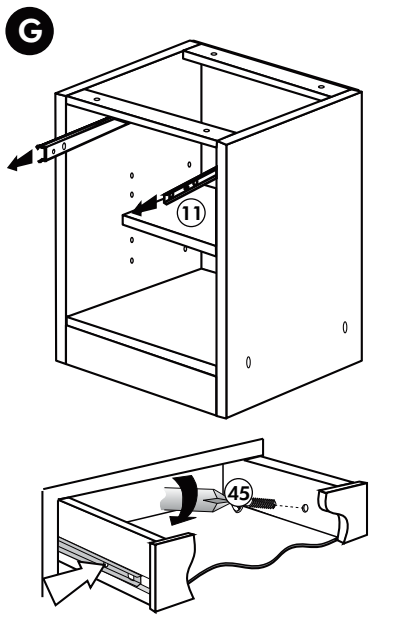

119

1x

Achtung!
Der Schrank muß mit
dem Winkel
an der Wand befestigt
werden, weil
der Schrank bei
geöffnetem Auszug
nach vorne kippen
kann.

Unterschrank ohne AP

Nr. 003 Rev.00

34 4x		22 4x	
36 6x	3,5 x 15	23 4x	Ø 3
39 2x		27 24x	3,0 x 20
70 1x	LEIM GLUE	26 4x	4,0 x 30 M4

106 4x	4,0 x 30
63 4x	8 x 30
45 2x	M4 x 10
42 2x	
46 2x	
21 2x	
60 2x	Ø 5

Herdumbau ohne AP

Nr. 006 Rev.00

A

B

C

Spüle-Unterschrank ohne AP

Nr. 400 Rev.00