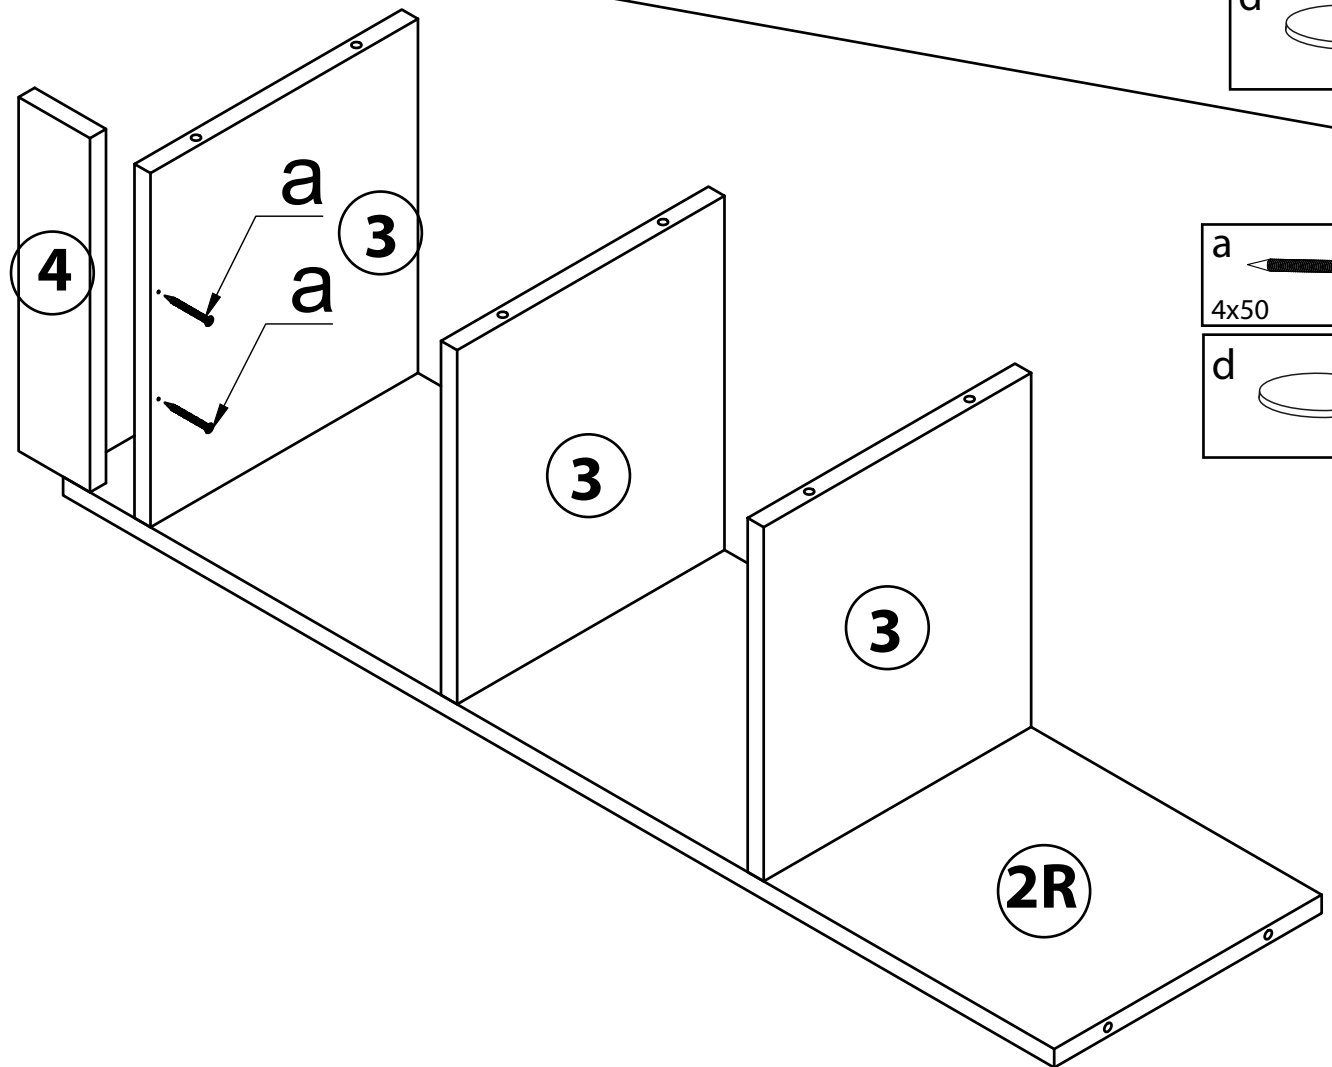

Regal Dilos S
Montageanleitung
Instruction manual

VCM Morgenthaler GmbH
D-79346 Endingen am Kaiserstuhl
service@vcm-gruppe.de
www.vcm-gruppe.de

No	mm	x
1	380x300x18	1
2R-2L	1120x300x18	1-1
3	344x300x18	3
4	344x80x18	1
5	1120x190x5	2