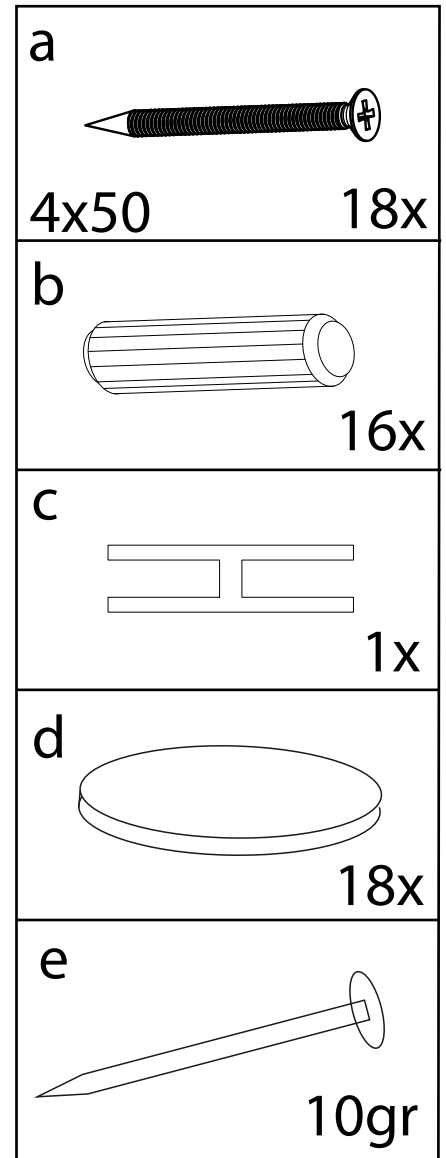

Regal Dilos S
Montageanleitung
Instruction manual

VCM Morgenthaler GmbH
D-79346 Endingen am Kaiserstuhl
service@vcm-gruppe.de
www.vcm-gruppe.de

No	mm	x
1	380x300x18	1
2R-2L	1120x300x18	1-1
3	344x300x18	3
4	344x80x18	1
5	1120x190x5	2