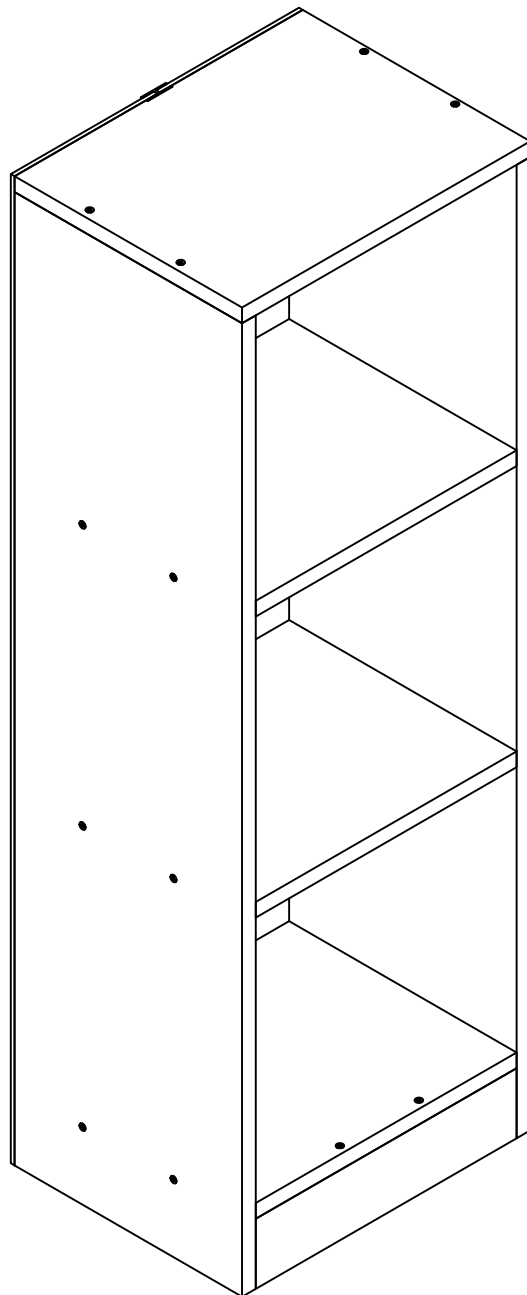

Regal Dilos S
Montageanleitung
Instruction manual

VCM Morgenthaler GmbH
D-79346 Endingen am Kaiserstuhl
service@vcm-gruppe.de
www.vcm-gruppe.de

No	mm	x
1	380x300x18	1
2R-2L	1120x300x18	1-1
3	344x300x18	3
4	344x80x18	1
5	1120x190x5	2

Hochschrank Flandu