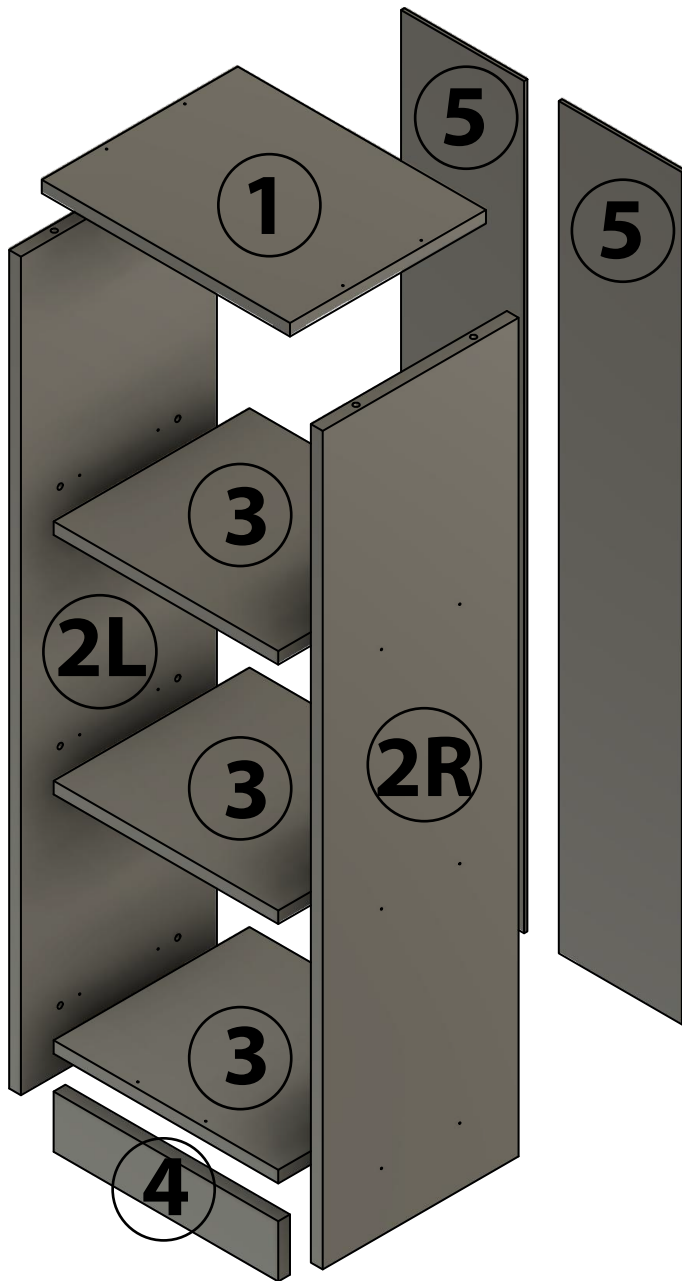

Regal Dilos S
Montageanleitung
Instruction manual

VCM Morgenthaler GmbH
D-79346 Endingen am Kaiserstuhl
service@vcm-gruppe.de
www.vcm-gruppe.de

No	mm	x
1	380x300x18	1
2R-2L	1120x300x18	1-1
3	344x300x18	3
4	344x80x18	1
5	1120x190x5	2

Hochschrank Flandu