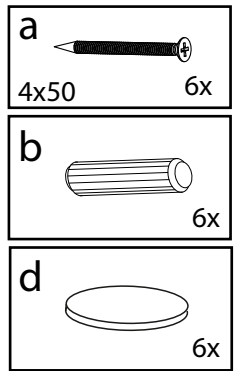

Regal Dilos S
Montageanleitung
Instruction manual

VCM Morgenthaler GmbH
D-79346 Endingen am Kaiserstuhl
service@vcm-gruppe.de
www.vcm-gruppe.de

No	mm	x
1	380x300x18	1
2R-2L	1120x300x18	1-1
3	344x300x18	3
4	344x80x18	1
5	1120x190x5	2