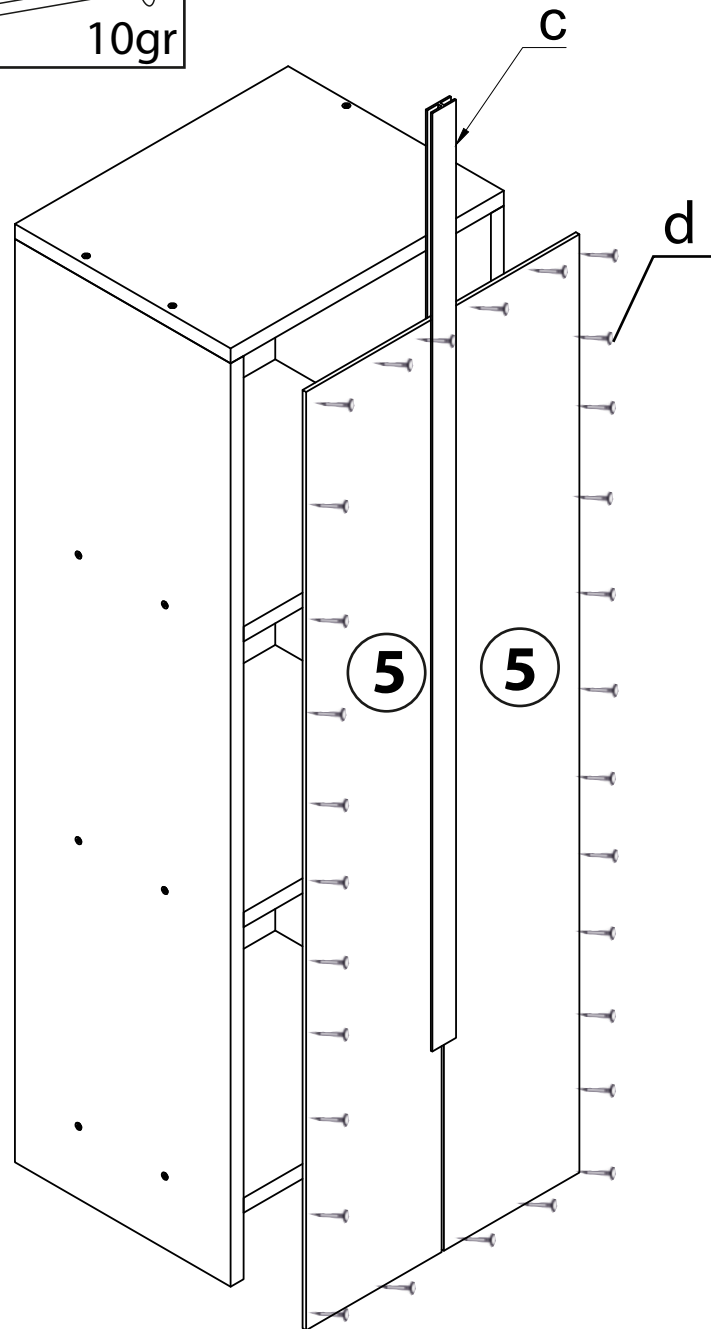

Regal Dilos S
Montageanleitung
Instruction manual

VCM Morgenthaler GmbH
D-79346 Endingen am Kaiserstuhl
service@vcm-gruppe.de
www.vcm-gruppe.de

No	mm	x
1	380x300x18	1
2R-2L	1120x300x18	1-1
3	344x300x18	3
4	344x80x18	1
5	1120x190x5	2