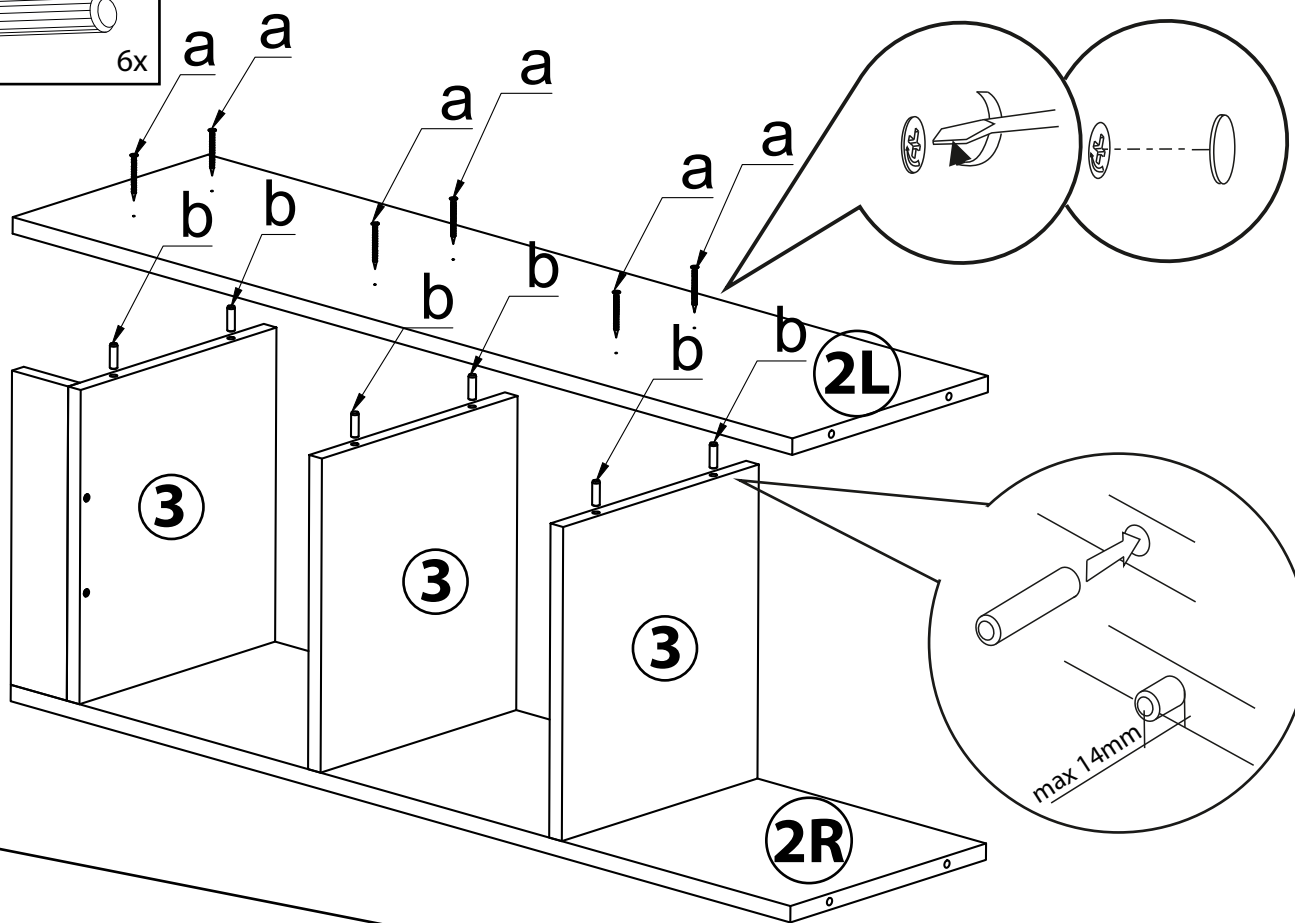

Regal Dilos S
Montageanleitung
Instruction manual

VCM Morgenthaler GmbH
D-79346 Endingen am Kaiserstuhl
service@vcm-gruppe.de
www.vcm-gruppe.de

No	mm	x
1	380x300x18	1
2R-2L	1120x300x18	1-1
3	344x300x18	3
4	344x80x18	1
5	1120x190x5	2