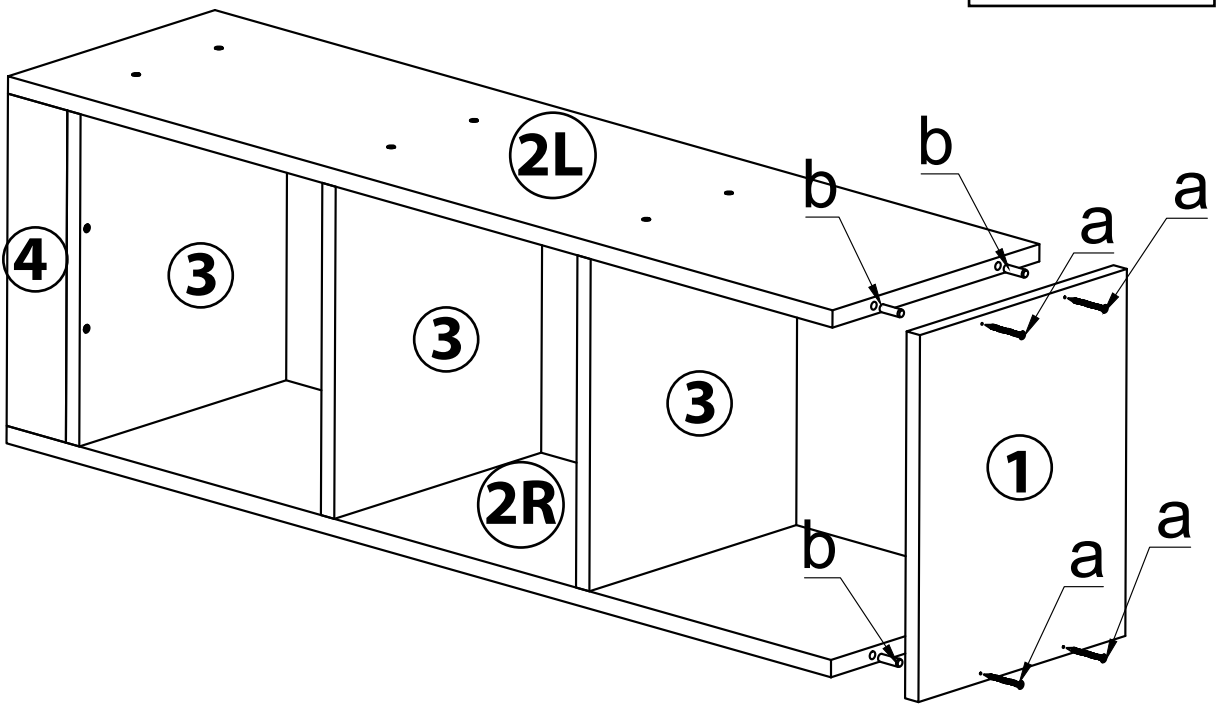

Regal Dilos S
Montageanleitung
Instruction manual

VCM Morgenthaler GmbH
D-79346 Endingen am Kaiserstuhl
service@vcm-gruppe.de
www.vcm-gruppe.de

No	mm	x
1	380x300x18	1
2R-2L	1120x300x18	1-1
3	344x300x18	3
4	344x80x18	1
5	1120x190x5	2