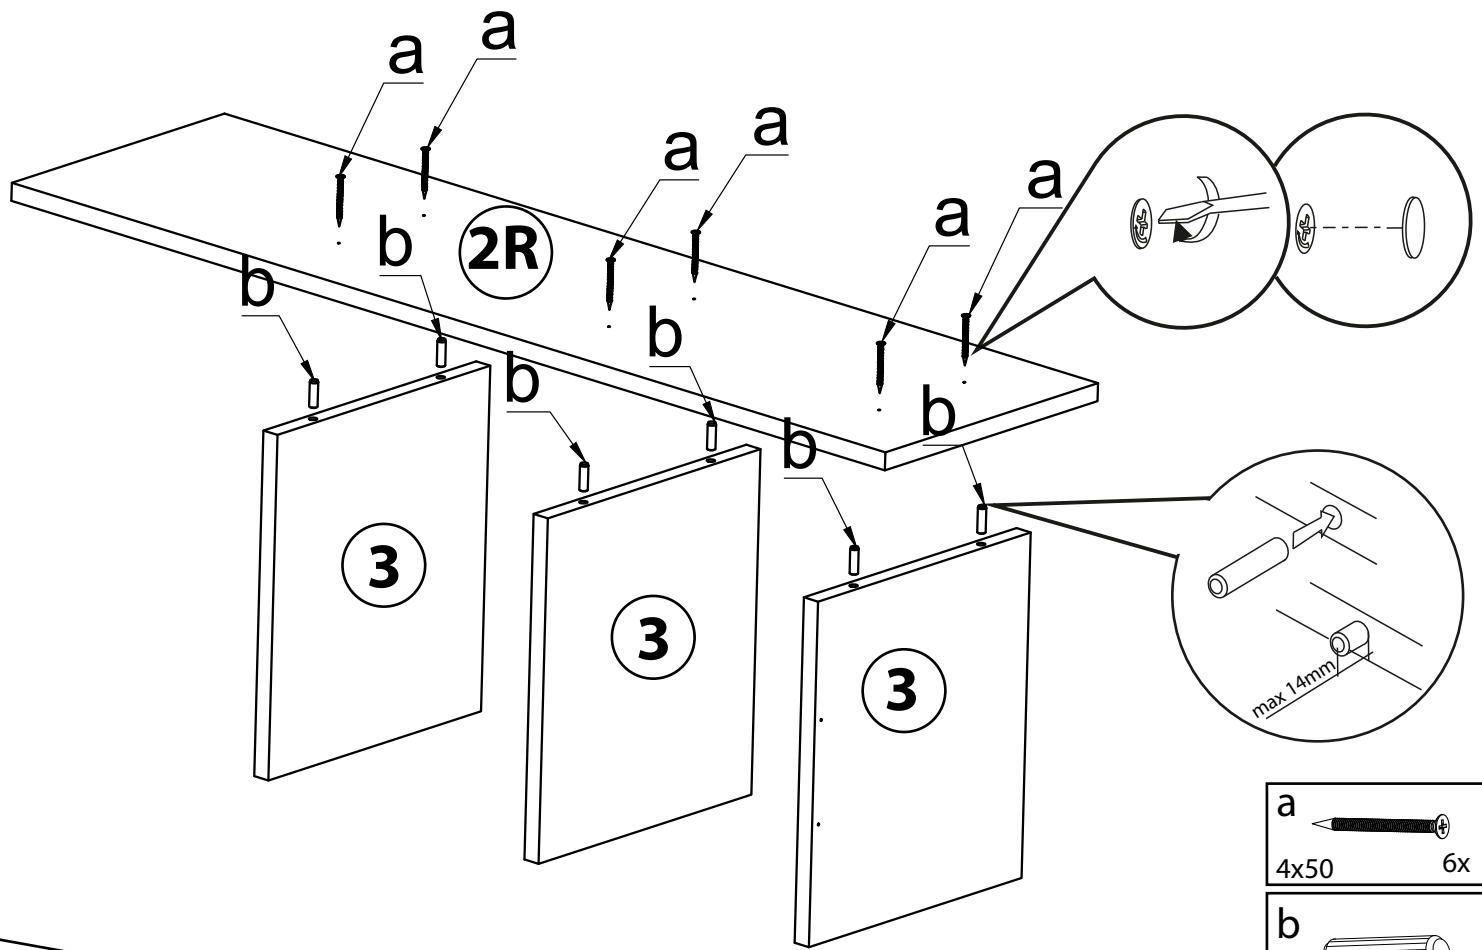

Regal Dilos S
Montageanleitung
Instruction manual

VCM Morgenthaler GmbH
D-79346 Endingen am Kaiserstuhl
service@vcm-gruppe.de
www.vcm-gruppe.de

No	mm	x
1	380x300x18	1
2R-2L	1120x300x18	1-1
3	344x300x18	3
4	344x80x18	1
5	1120x190x5	2