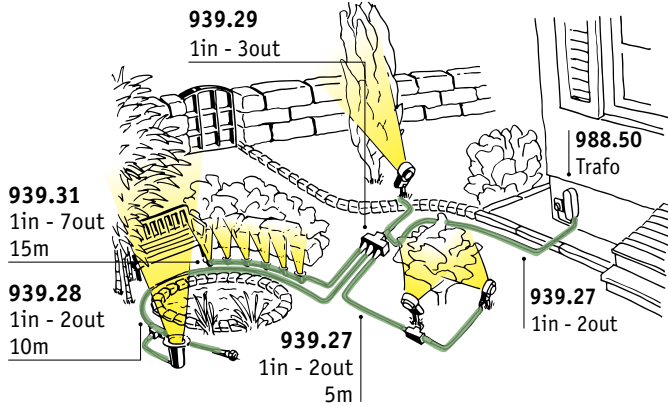

Mit dem sicheren Paulmann Stecksystem „Plug & Shine“ verlegen Sie im 1-2-3 Licht, um Gräser, Büsche und Bäume wie auch dekorative Mauern und Zäune in Szene zu setzen. Gleichzeitig sorgt „Plug & Shine“ für sichere Beleuchtung an Einfahrten und Wegen.

So einfach geht's!

1. Freie Platzierung der Leuchten
für die ideale Lichtinszenierung.

2. Kabelsystem zusammenstellen
von der Stromquelle bis zur am weitesten entfernten Leuchte. (Max. 50 m)

3. Trafo anhand der Gesamtleistung auswählen