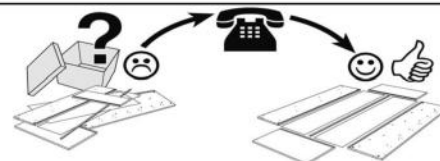

Biarritz 2 (1AL150-1AL150)

(DE)	Montageanleitung	(FR)	Notice de montage
(PL)	Instrukcja montażu	(RO)	Instructiuni de asamblare
(NL)	Handleiding voor de montage	(SK)	Montážny návod
(GB)	Assembly instructions	(CZ)	Montážní návod
(TR)	Montaj talimatı	(HU)	Szerelési útmutató
(RU)	Инструкция по монтажу	(SLO)	Navodila za montažo
(IT)	Istruzioni di montaggio		

Service - Servis - Dienstverlening - Servis - Serwis - Сервисная служба - Servizio - Service
Serviciu - Služby - Szolgáltatás - Storitev

Name - Nazwa - Naam - Name - Isim - название
Nome - Nom - Numele - Meno - Jméno - Neve - Ime

Biarritz 2 (1AL150-1AL150)

23-02-2021