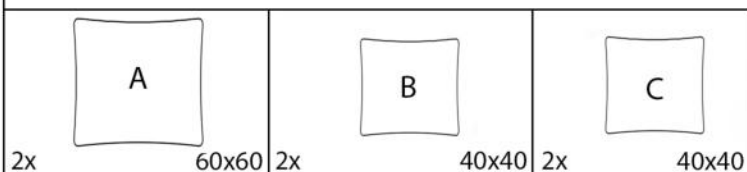

Biarritz 2 (1AL150-1AL150)