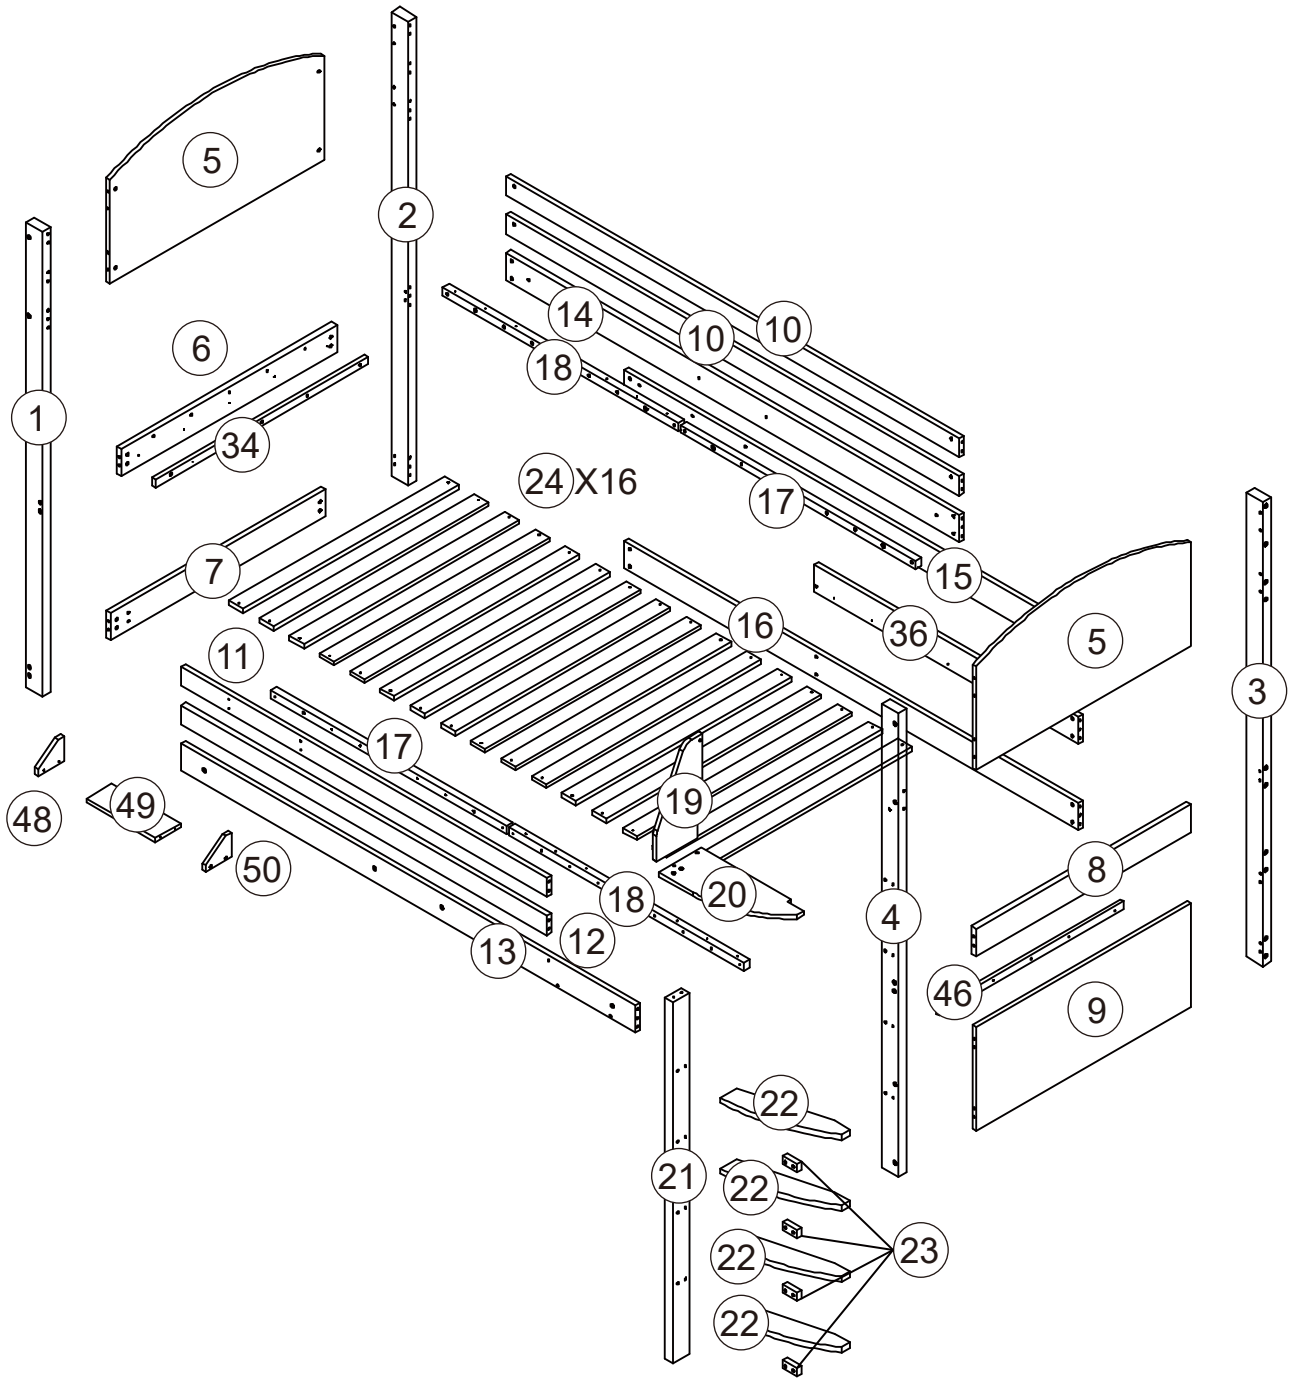

Exploded Views Part 1