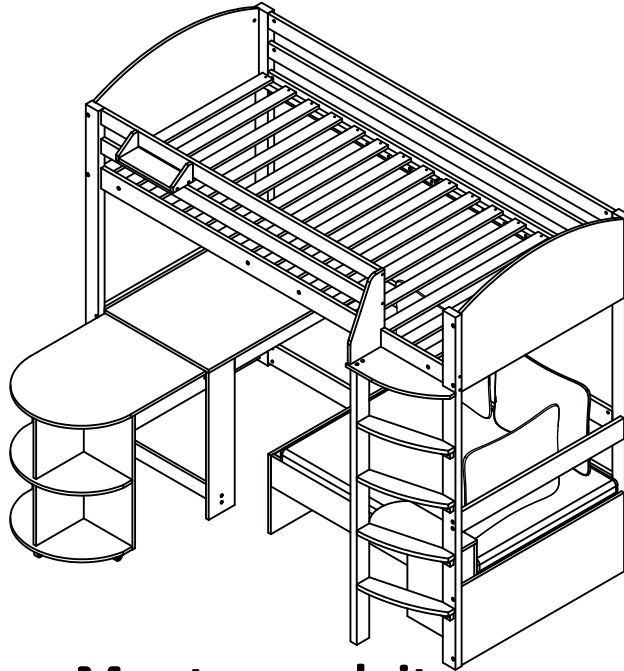

MONTAGEANLEITUNGEN

BETT

N634P209628W/N634P209629W/
N634P209630W/N634P209631W

Montageanleitung

WICHTIG! FÜR SPÄTERE BEZUGNAHME AUFBEWAHREN: SORGFÄLTIG LESEN

- Von einem Erwachsenen zu montieren. Die korrekte Montage muss vor Gebrauch von einem Erwachsenen geprüft werden
- Achtung! die Schrauben und kleinen Teile ausserhalb der Reichweite von Kindern lagern
- Vor Montagebeginn alle Teile identifizieren
- Ihren Artikel nicht benutzen, wenn eines seiner Bestandteile beschädigt ist oder fehlt
- Im Problemfall Ihren Kundendienst anrufen
- Stets die Herstelleranweisungen beachten
- Wartung: Mit einem weichen, trockenen Tuch reinigen. Bei größeren Flecken vorsichtig mit einem leicht feuchten, nicht scheuernden Schwamm abreiben
- Nicht auf dem Bett springen

WICHTIG - SORGFÄLTIG LESEN - FÜR SPÄTERE BEZUGNAHME AUFBEWAHREN

- EN 747-1-/2:2024
- **WARNHINWEIS:** Hochbetten und das obere Bett von Stockbetten sind aufgrund der Gefahr sturzbedingter Verletzungen für Kinder unter sechs Jahren nicht geeignet
- **WARNHINWEIS:** Bei unsachgemäßem Gebrauch kann bei Stockbetten und Hochbetten ernsthafte Gefahr von Verletzungen durch Strangulieren bestehen. An Stockbetten dürfen niemals Gegenstände befestigt oder aufgehängt werden, die nicht zur Verwendung mit dem betreffenden Bett bestimmt sind. Zu solchen Gegenständen zählen unter anderem Schnüre, Fäden, Bänder, Haken, Gürtel oder Taschen
- **WARNHINWEIS:** Kinder können zwischen dem Bett und einer Wand, einer Dachschräge, der Zimmerdecke, angrenzender Möbel (zum Beispiel Schränke) oder anderen Objekten eingeklemmt werden. Um der Gefahr schwerer Verletzungen vorzubeugen, darf der Abstand zwischen der oberen Absturzsicherung und den umgebenden Elementen 75 mm nicht überschreiten oder muss größer als 230mm sein
- **WARNHINWEIS:** Stockbett oder Hochbett nicht benutzen, wenn ein Teil des Aufbaus fehlt oder defekt ist
- Stets die Herstelleranweisungen beachten
- Das Zimmer muss ausreichend gelüftet werden, um die Luftfeuchtigkeit zu verringern und Schimmelbildung im Bett und rund um das Bett zu verhindern
- Alle Befestigungselemente müssen stets ordnungsgemäß festgezogen und regelmäßig überprüft und gegebenenfalls nachgezogen werden.
- Empfohlene Matratzengröße: 200*90cm
- Maximale dicke der matratze: 150mm
- Die Markierung am Produkt gibt die maximale Dicke der zu verwendenden Matratze an