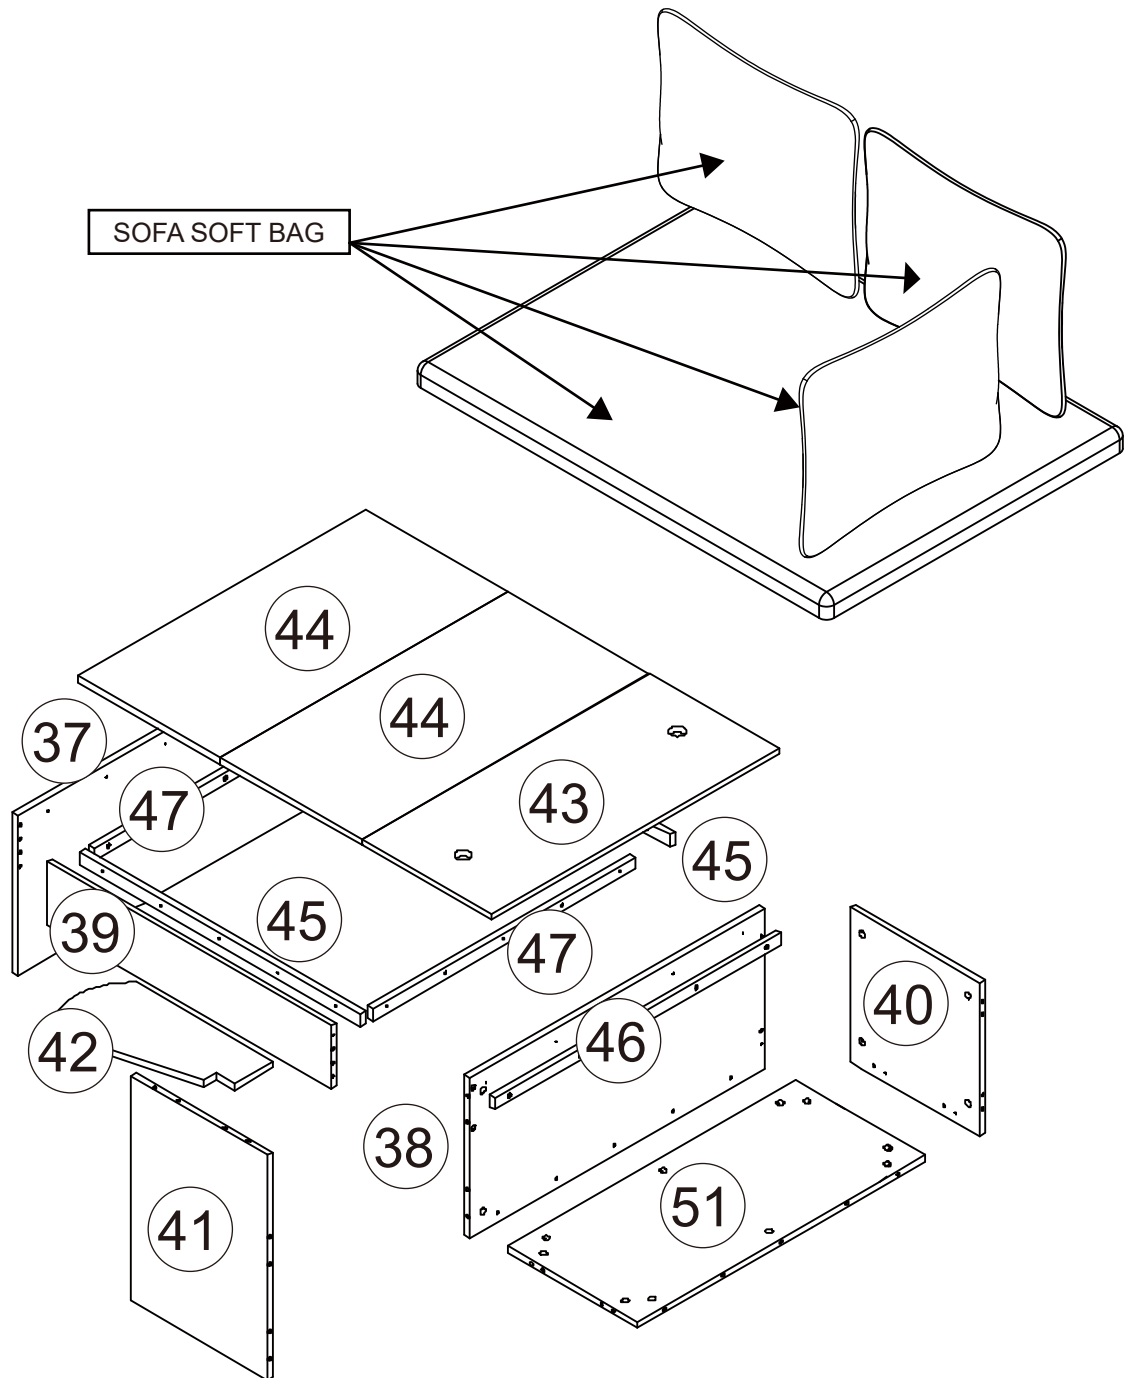

Exploded Views Part 3