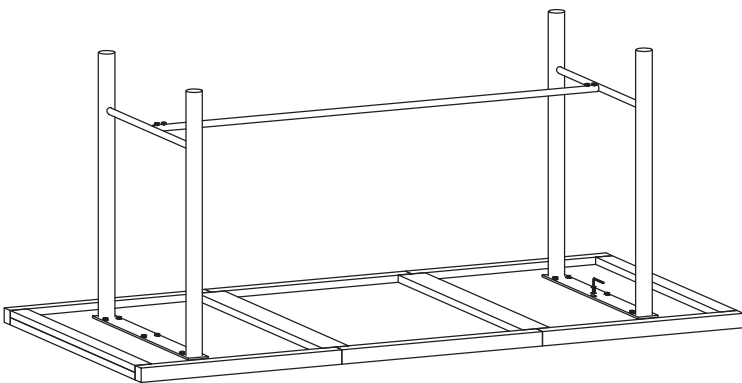

## Kit Contents:-

1.Allen Bolt - 12 pcs. 2.Washer - 16 pcs. 3.Allen key - 1 pc. 4.Allen Bolt - 4 pcs.

Ø6x16mm

Ø6x12mm

①

②

③

④