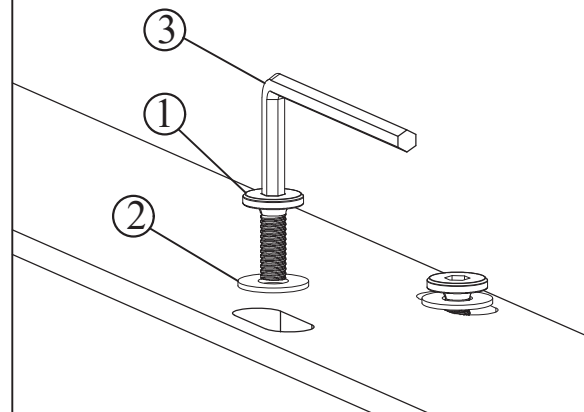

## Kit Contents:-

1.Allen Bolt - 12 pcs. 2.Washer - 16 pcs. 3.Allen key - 1 pc. 4.Allen Bolt - 4 pcs.

Ø6x16mm

Ø6x12mm

①

②

③

④