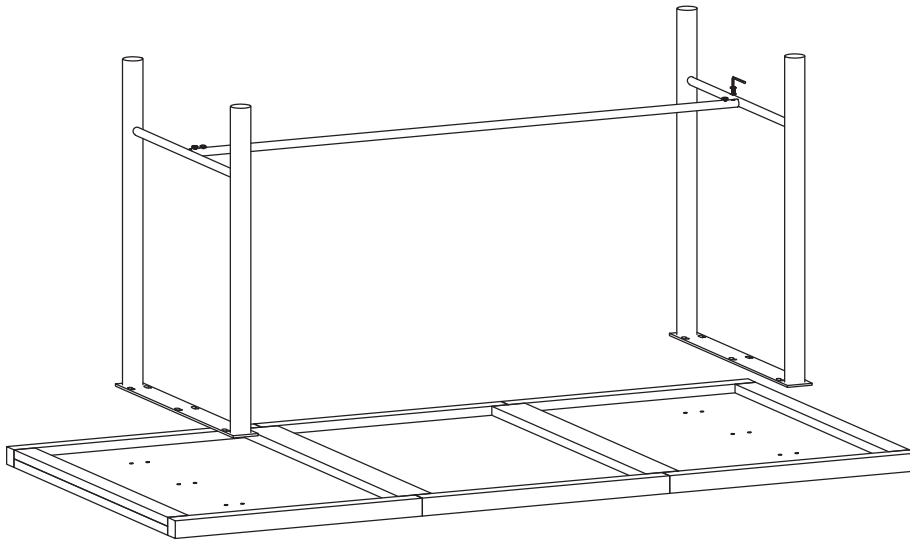

## Kit Contents:-

1.Allen Bolt - 12 pcs. 2.Washer - 16 pcs. 3.Allen key - 1 pc. 4.Allen Bolt - 4 pcs.

Ø6x16mm

Ø6x12mm

①

②

③

④