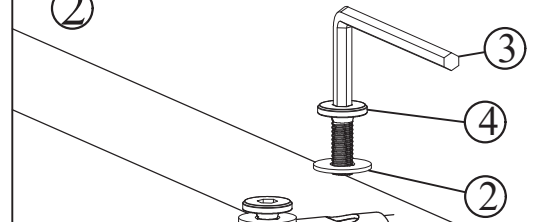

## Kit Contents:-

1.Allen Bolt - 12 pcs. 2.Washer - 16 pcs. 3.Allen key - 1 pc. 4.Allen Bolt - 4 pcs.

Ø6x16mm

Ø6x12mm

①

②

③

④